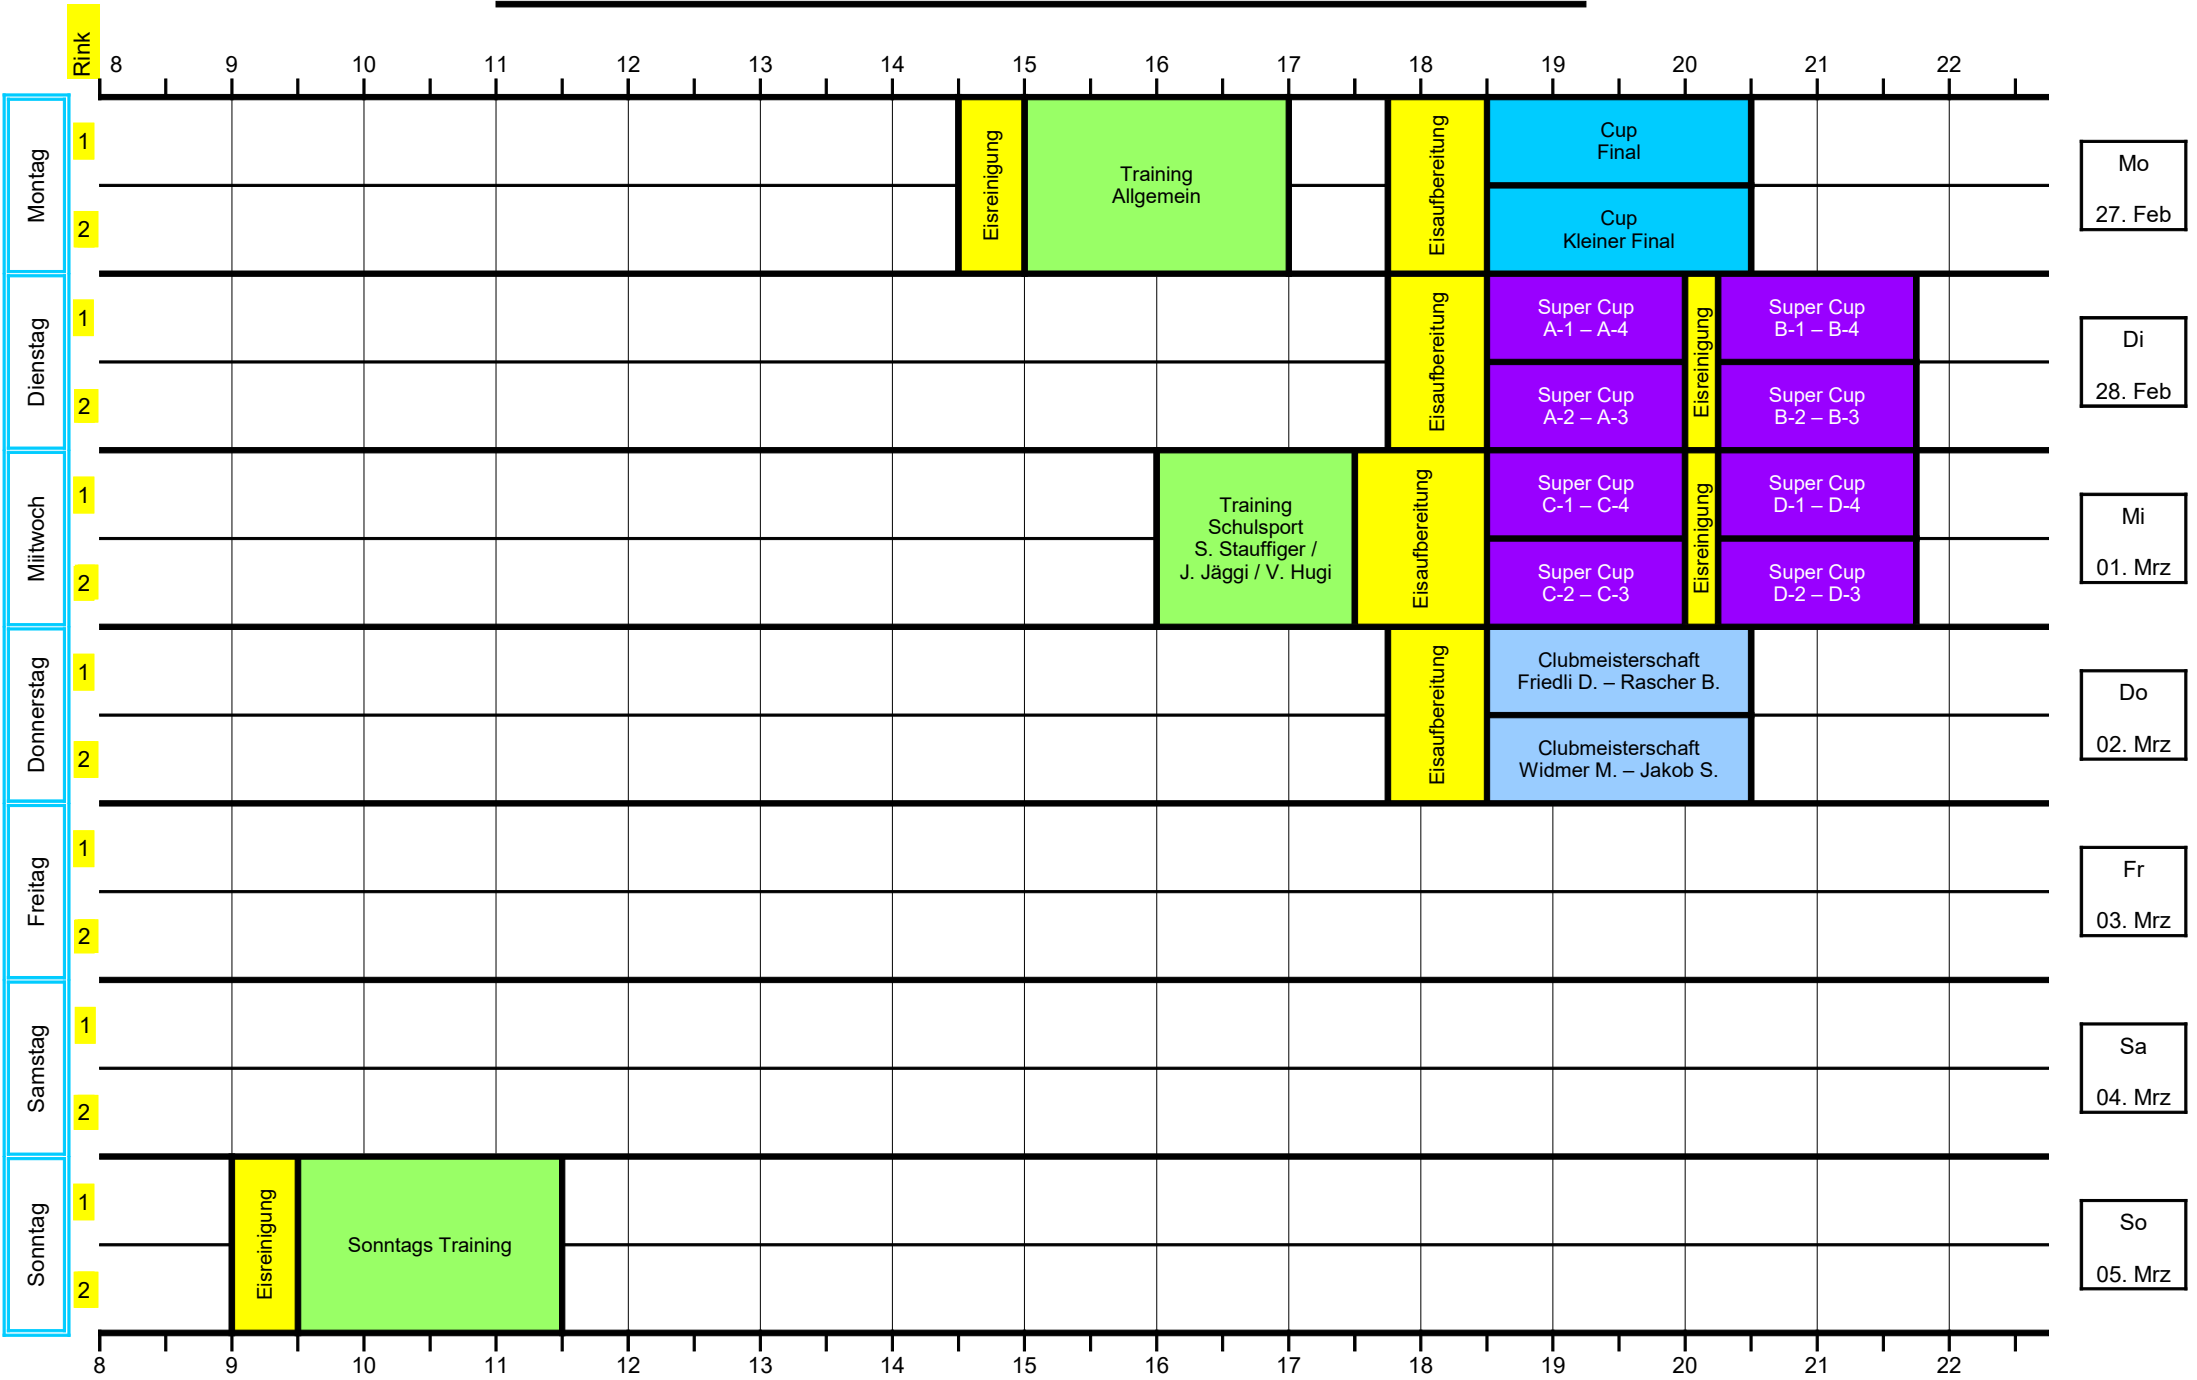

Woche vom: 27. Februar - 05. März 2023

1. **LEGENDE**
2. Club MS
   - Cup
   - Mixed-Doubles MS
   - Veteranen
   - Turniere
   - Training
   - Firmen MS
   - Events REZE
   - Schulen auf's Eis
   - Eisreinigung
   - Frei
   - Geschlossen / Eisauflber.