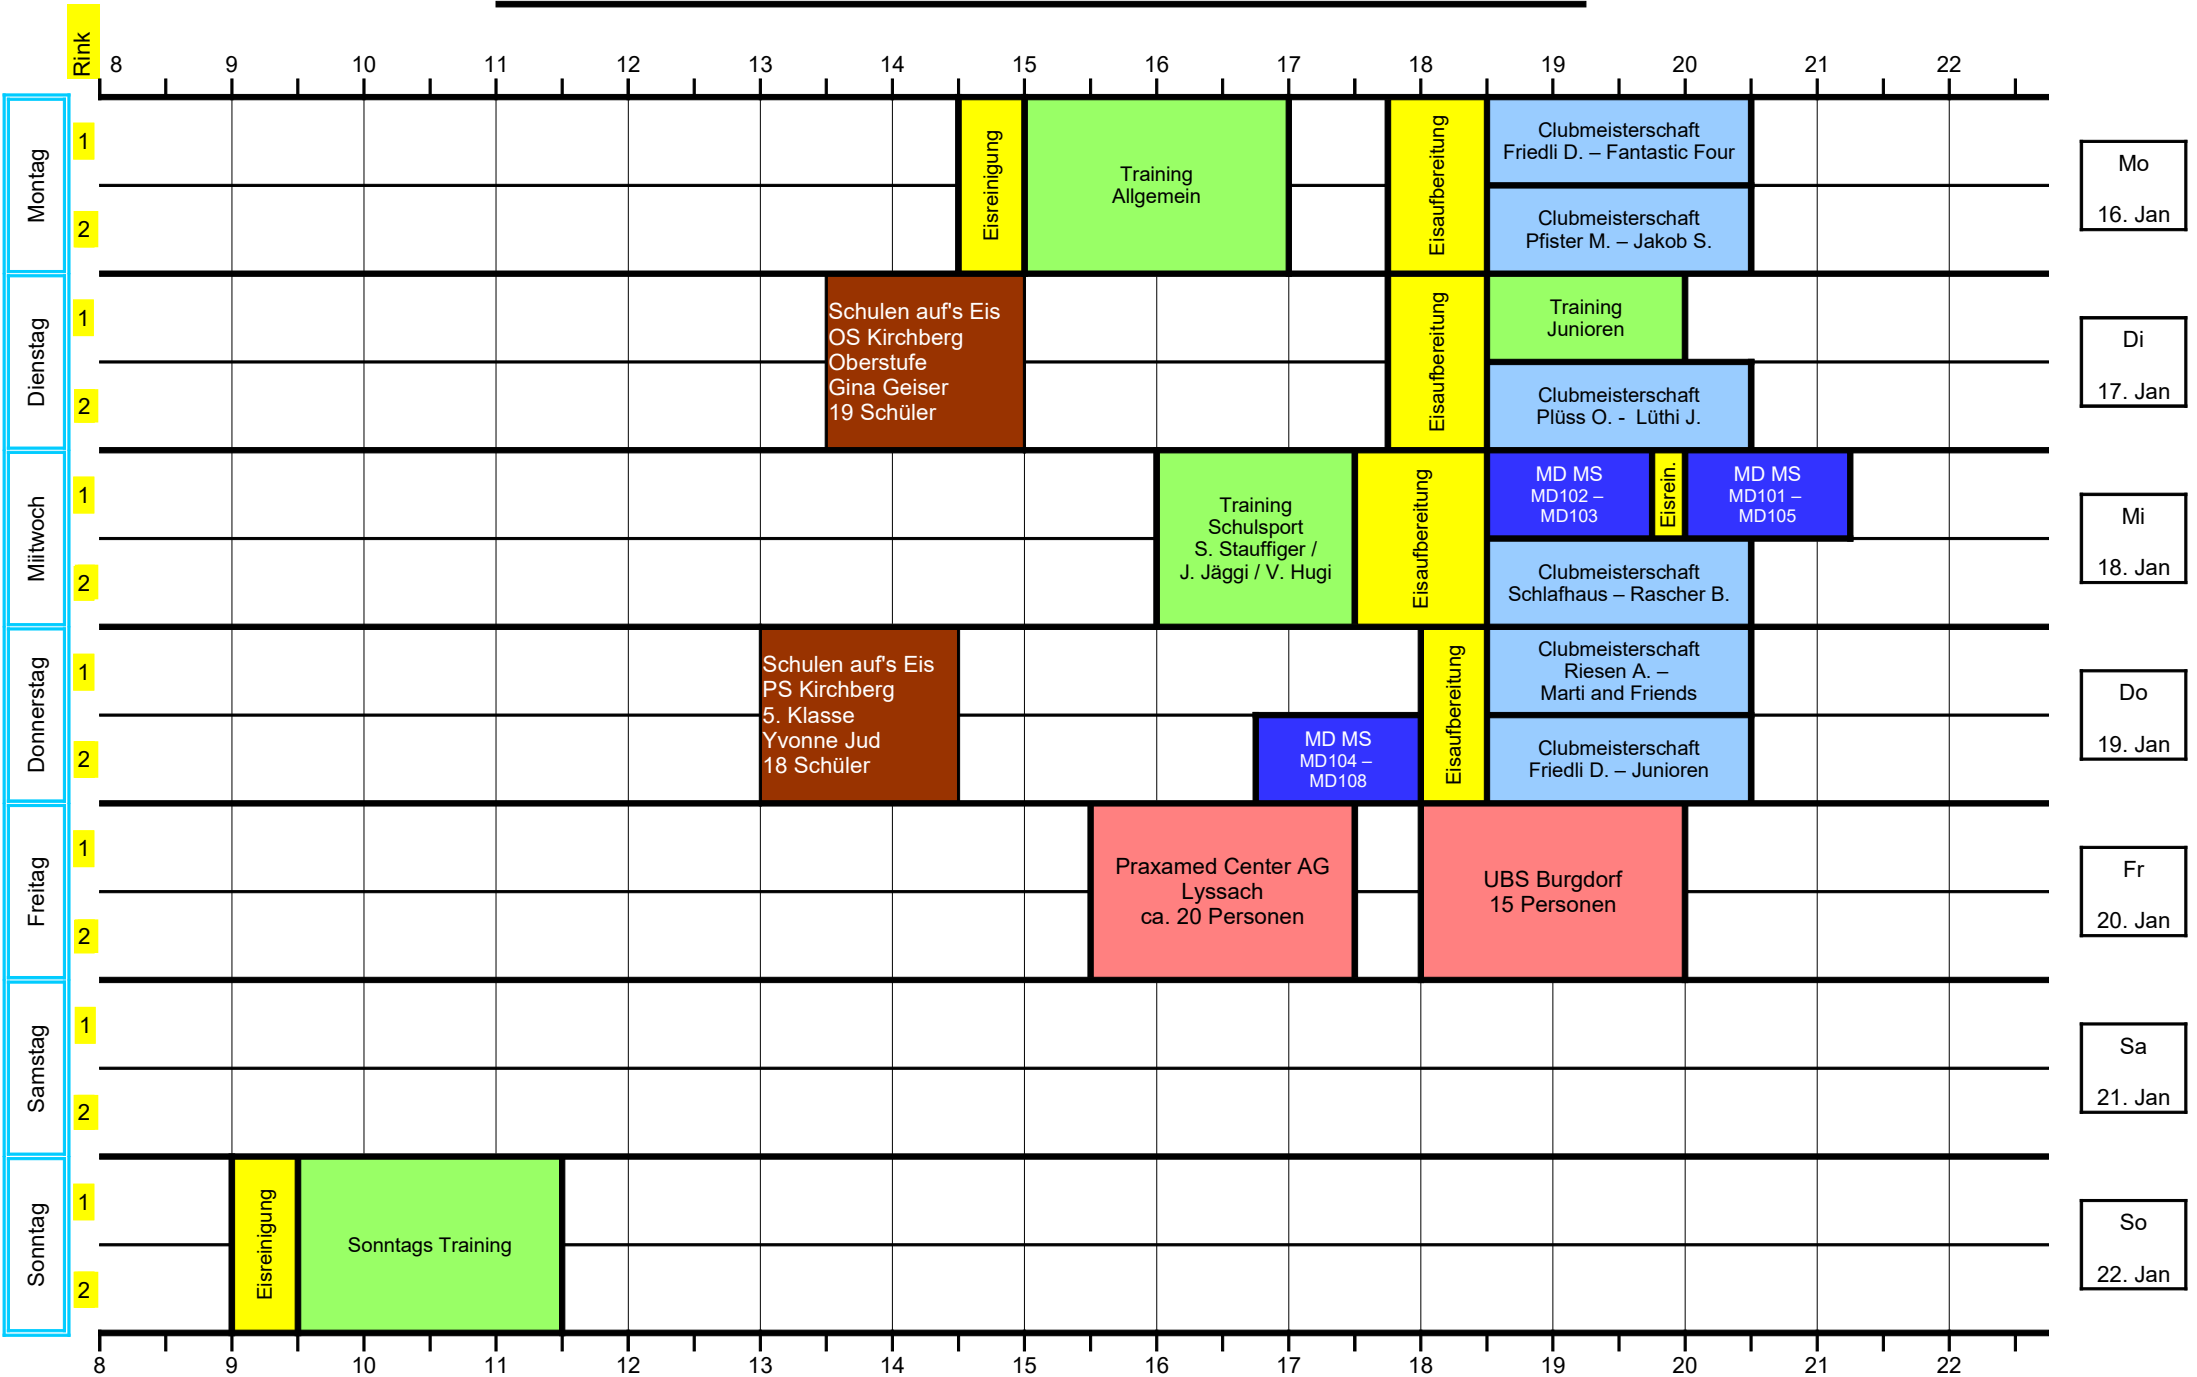

Woche vom: 26. Dezember - 01. Januar 2023

- LEGENDE**
- Club MS
 - Cup
 - Mixed-Doubles MS
 - Veteranen
 - Turniere
 - Training
 - Firmen MS
 - Events REZE
 - Schulen auf's Eis
 - Eisreinigung
 - Frei
 - Geschlossen / Eisaufer.

Woche vom: 02. Januar - 08. Januar 2023

- LEGENDE**
- Club MS
 - Cup
 - Mixed-Doubles MS
 - Veteranen
 - Turniere
 - Training
 - Firmen MS
 - Events REZE
 - Schulen auf's Eis
 - Eisreinigung
 - Frei
 - Geschlossen / Eisaufber.

Woche vom: 09. Januar - 15. Januar 2023

- LEGENDE**
- Club MS Club MS
 - Cup Cup
 - Mixed-Doubles MS Mixed-Doubles MS
 - Veteranen Veteranen
 - Turniere Turniere
 - Training Training
 - Firmenmeisterschaft Firmenmeisterschaft
 - Events REZE Events REZE
 - Schulen auf's Eis Schulen auf's Eis
 - Eisreinigung Eisreinigung
 - Geschlossen / Eisaufber. Geschlossen / Eisaufber.
 - Frei Frei

Woche vom: 16. Januar - 22. Januar 2023

- LEGENDE**
- Club MS
 - Cup
 - Mixed-Doubles MS
 - Veteranen
 - Turniere
 - Training
 - Firmen MS
 - Events REZE
 - Schulen auf's Eis
 - Eisreinigung
 - Frei
 - Geschlossen / Eisauflber.