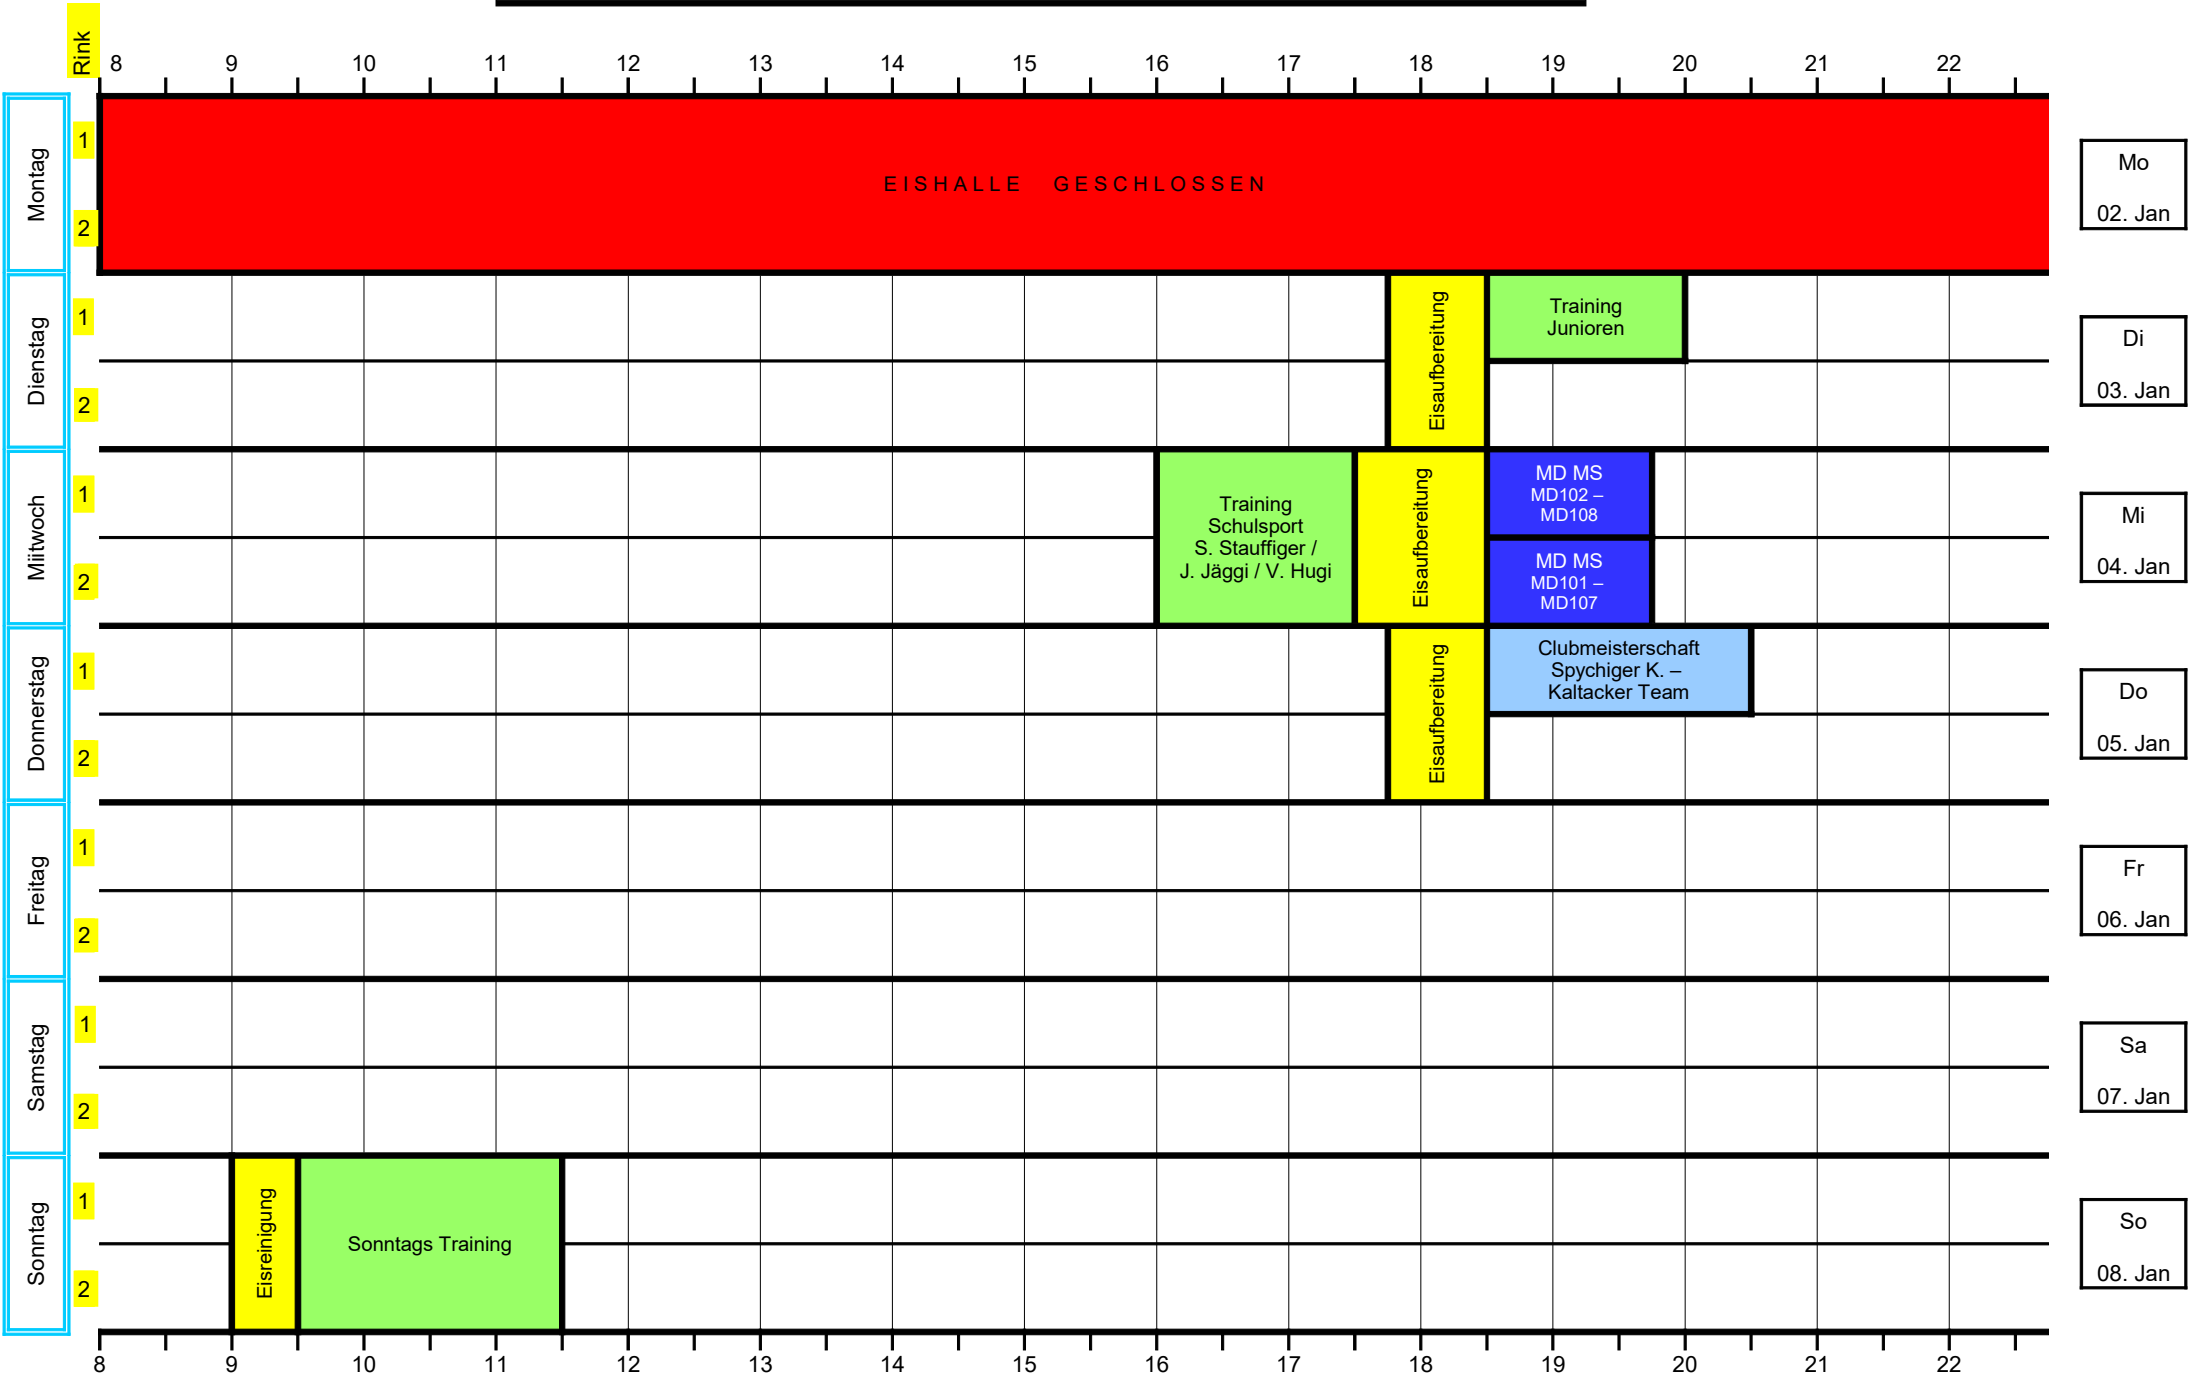

Woche vom: 02. Januar - 08. Januar 2023

1. **LEGENDE**
2. Club MS
   - Cup
   - Mixed-Doubles MS
   - Veteranen
   - Turniere
   - Training
   - Firmen MS
   - Events REZE
   - Schulen auf's Eis
   - Eisreinigung
   - Frei
   - Geschlossen / Eisaufber.