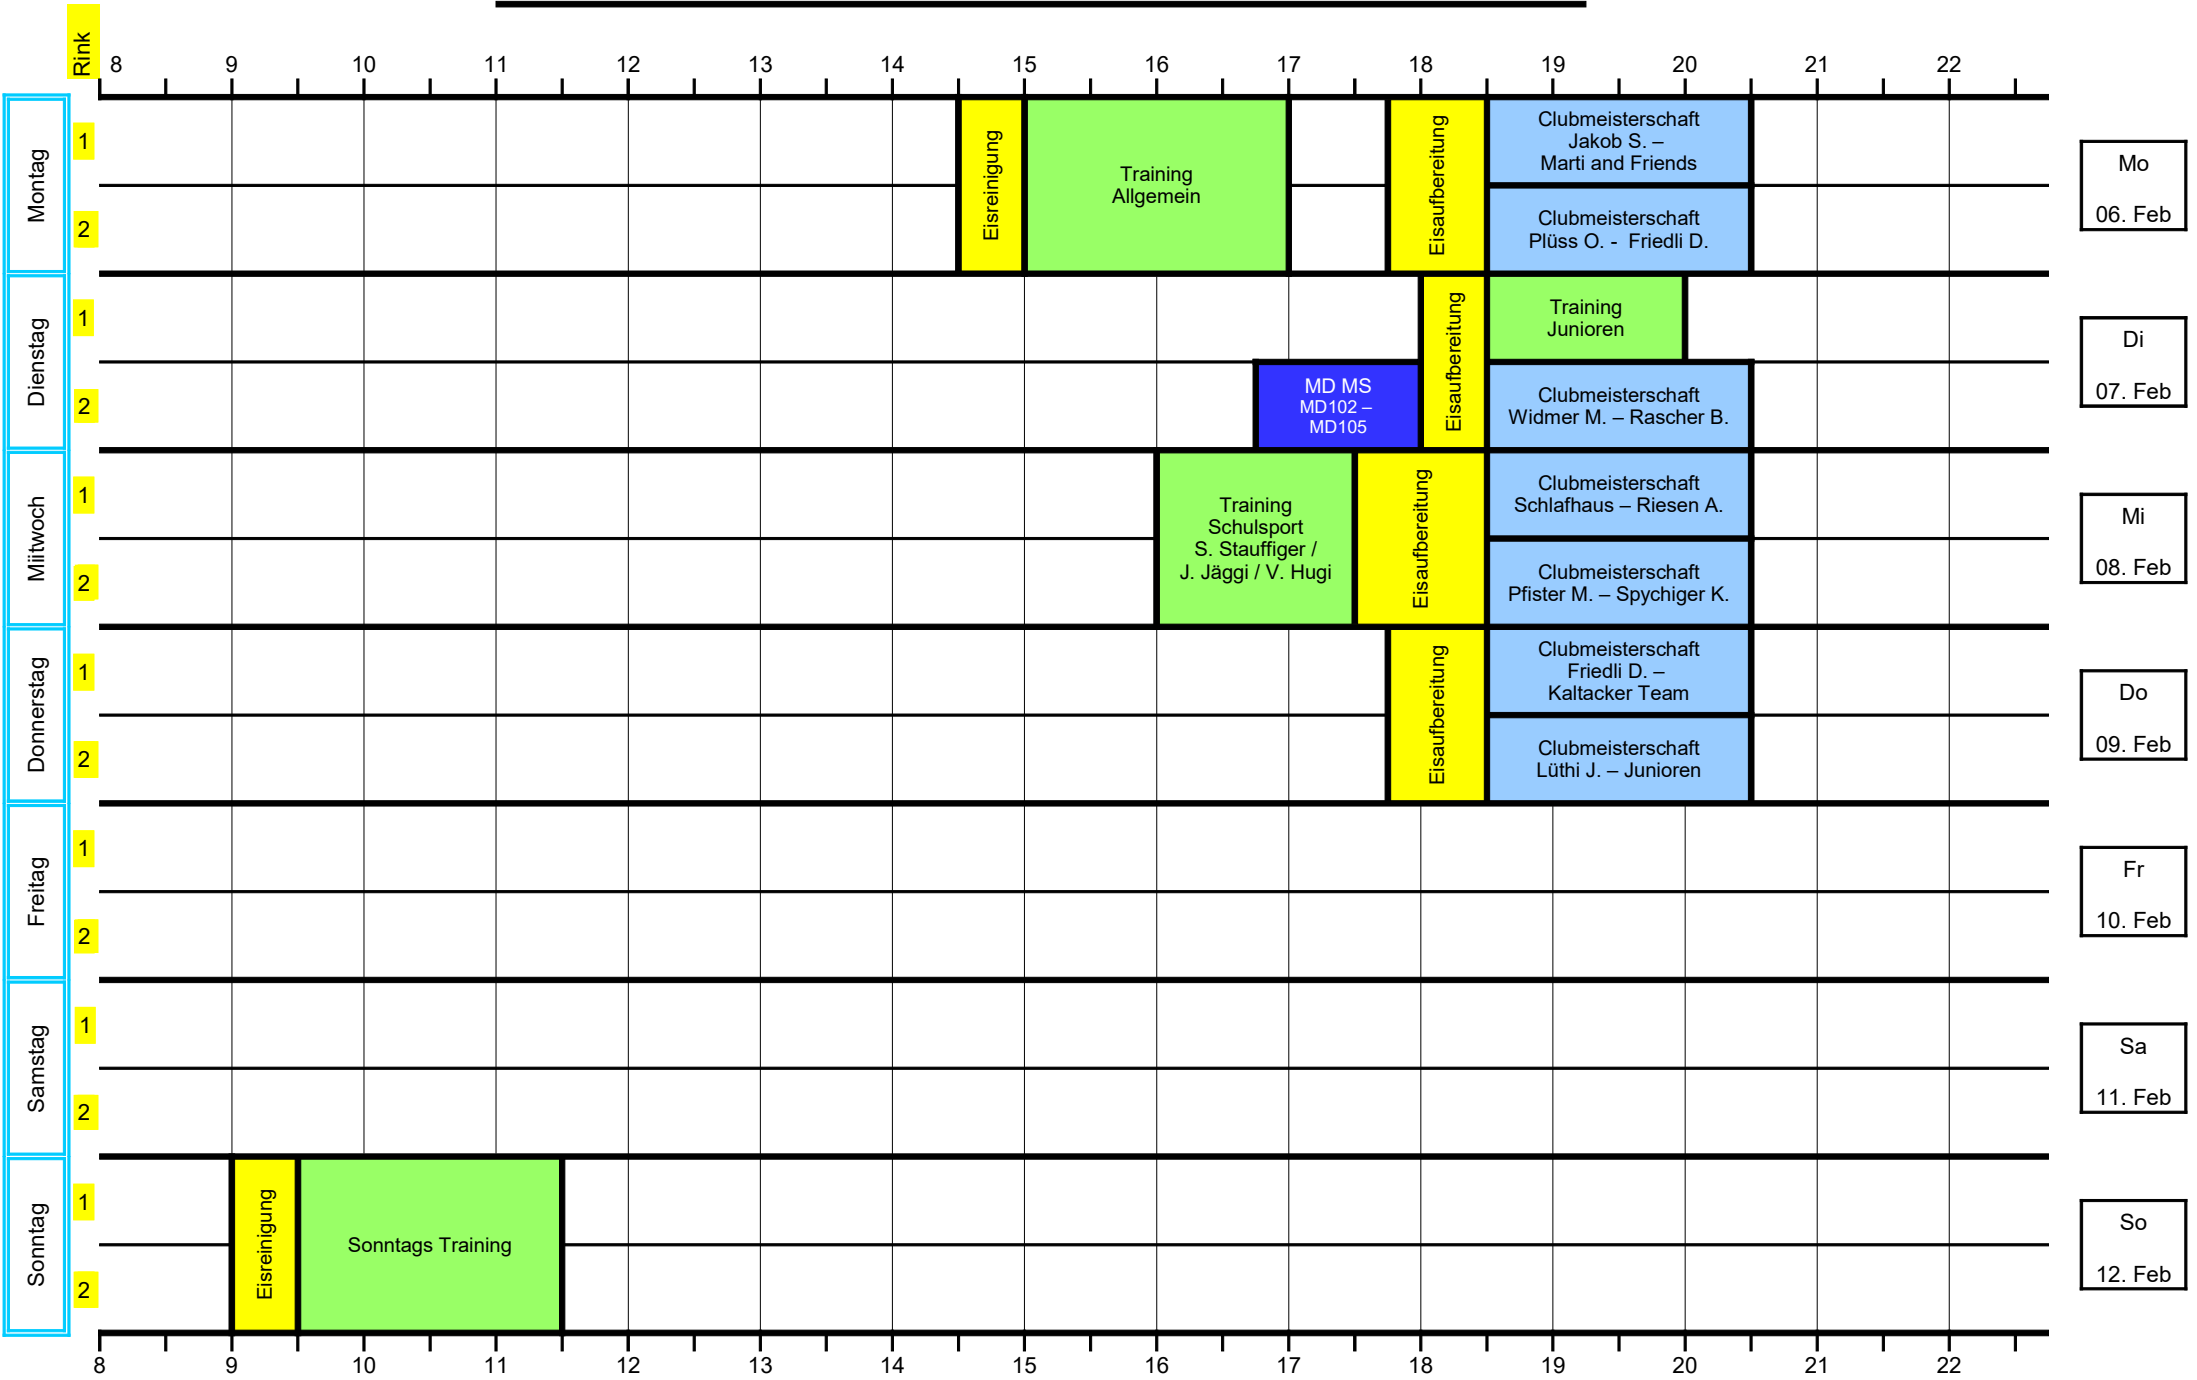

Woche vom: 16. Januar - 22. Januar 2023

- LEGENDE**
- Club MS
 - Cup
 - Mixed-Doubles MS
 - Veteranen
 - Turniere
 - Training
 - Firmen MS
 - Events REZE
 - Schulen auf's Eis
 - Eisreinigung
 - Frei
 - Geschlossen / Eisauflber.

Woche vom: 23. Januar - 29. Januar 2023

- LEGENDE**
- Club MS
 - Cup
 - Mixed-Doubles MS
 - Veteranen
 - Turniere
 - Training
 - Firmen MS
 - Events REZE
 - Schulen auf's Eis
 - Eisreinigung
 - Frei
 - Geschlossen / Eisauflber.

Woche vom: 30. Januar - 05. Februar 2023

- LEGENDE**
- Club MS
 - Cup
 - Mixed-Doubles MS
 - Veteranen
 - Turniere
 - Training
 - Firmen MS
 - Events REZE
 - Schulen auf's Eis
 - Eisreinigung
 - Frei
 - Geschlossen / Eisauflber.

Woche vom: 06. Februar - 12. Februar 2023

- LEGENDE**
- Club MS
 - Cup
 - Mixed-Doubles MS
 - Veteranen
 - Turniere
 - Training
 - Firmen MS
 - Events REZE
 - Schulen auf's Eis
 - Eisreinigung
 - Frei
 - Geschlossen / Eisaufber.