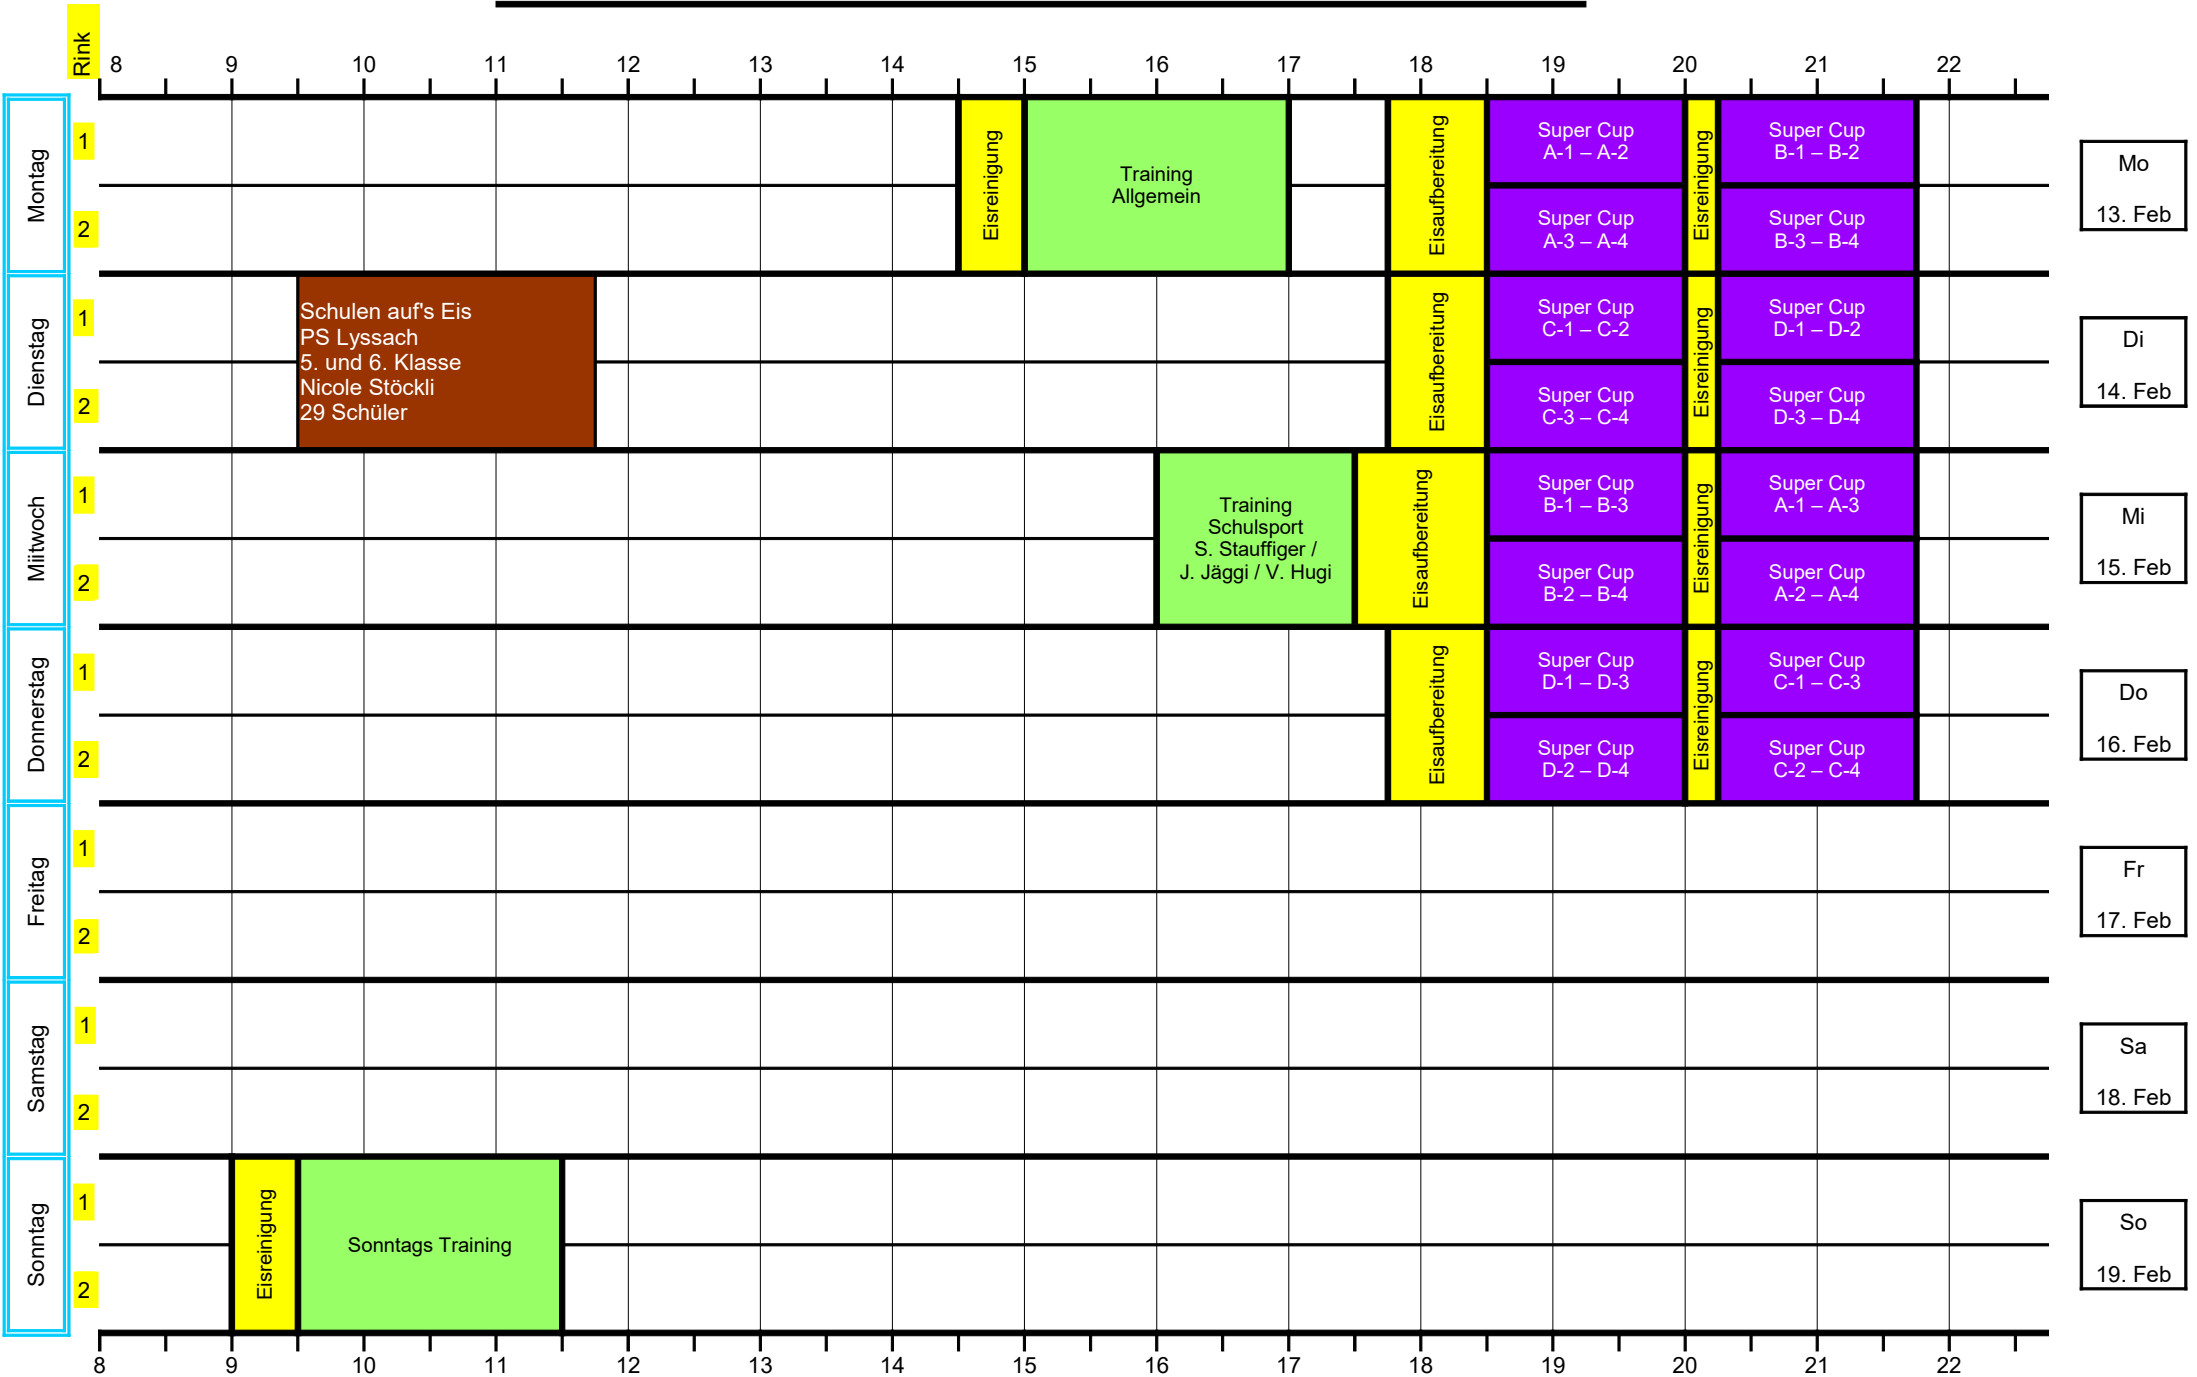

Woche vom: 23. Januar - 29. Januar 2023

- LEGENDE**
- Club MS
 - Cup
 - Mixed-Doubles MS
 - Veteranen
 - Turniere
 - Training
 - Firmen MS
 - Events REZE
 - Schulen auf's Eis
 - Eisreinigung
 - Frei
 - Geschlossen / Eisauflber.

Woche vom: 30. Januar - 05. Februar 2023

- LEGENDE**
- Club MS
 - Cup
 - Mixed-Doubles MS
 - Veteranen
 - Turniere
 - Training
 - Firmen MS
 - Events REZE
 - Schulen auf's Eis
 - Eisreinigung
 - Frei
 - Geschlossen / Eisauflber.

Woche vom: 06. Februar - 12. Februar 2023

- LEGENDE**
- Club MS
 - Cup
 - Mixed-Doubles MS
 - Veteranen
 - Turniere
 - Training
 - Firmen MS
 - Events REZE
 - Schulen auf's Eis
 - Eisreinigung
 - Frei
 - Geschlossen / Eisaufber.

Woche vom: 13. Februar - 19. Februar 2023

- LEGENDE**
- Club MS
 - Cup
 - Mixed-Doubles MS
 - Veteranen
 - Turniere
 - Training
 - Firmen MS
 - Events REZE
 - Schulen auf's Eis
 - Eisreinigung
 - Frei
 - Geschlossen / Eisaufber.