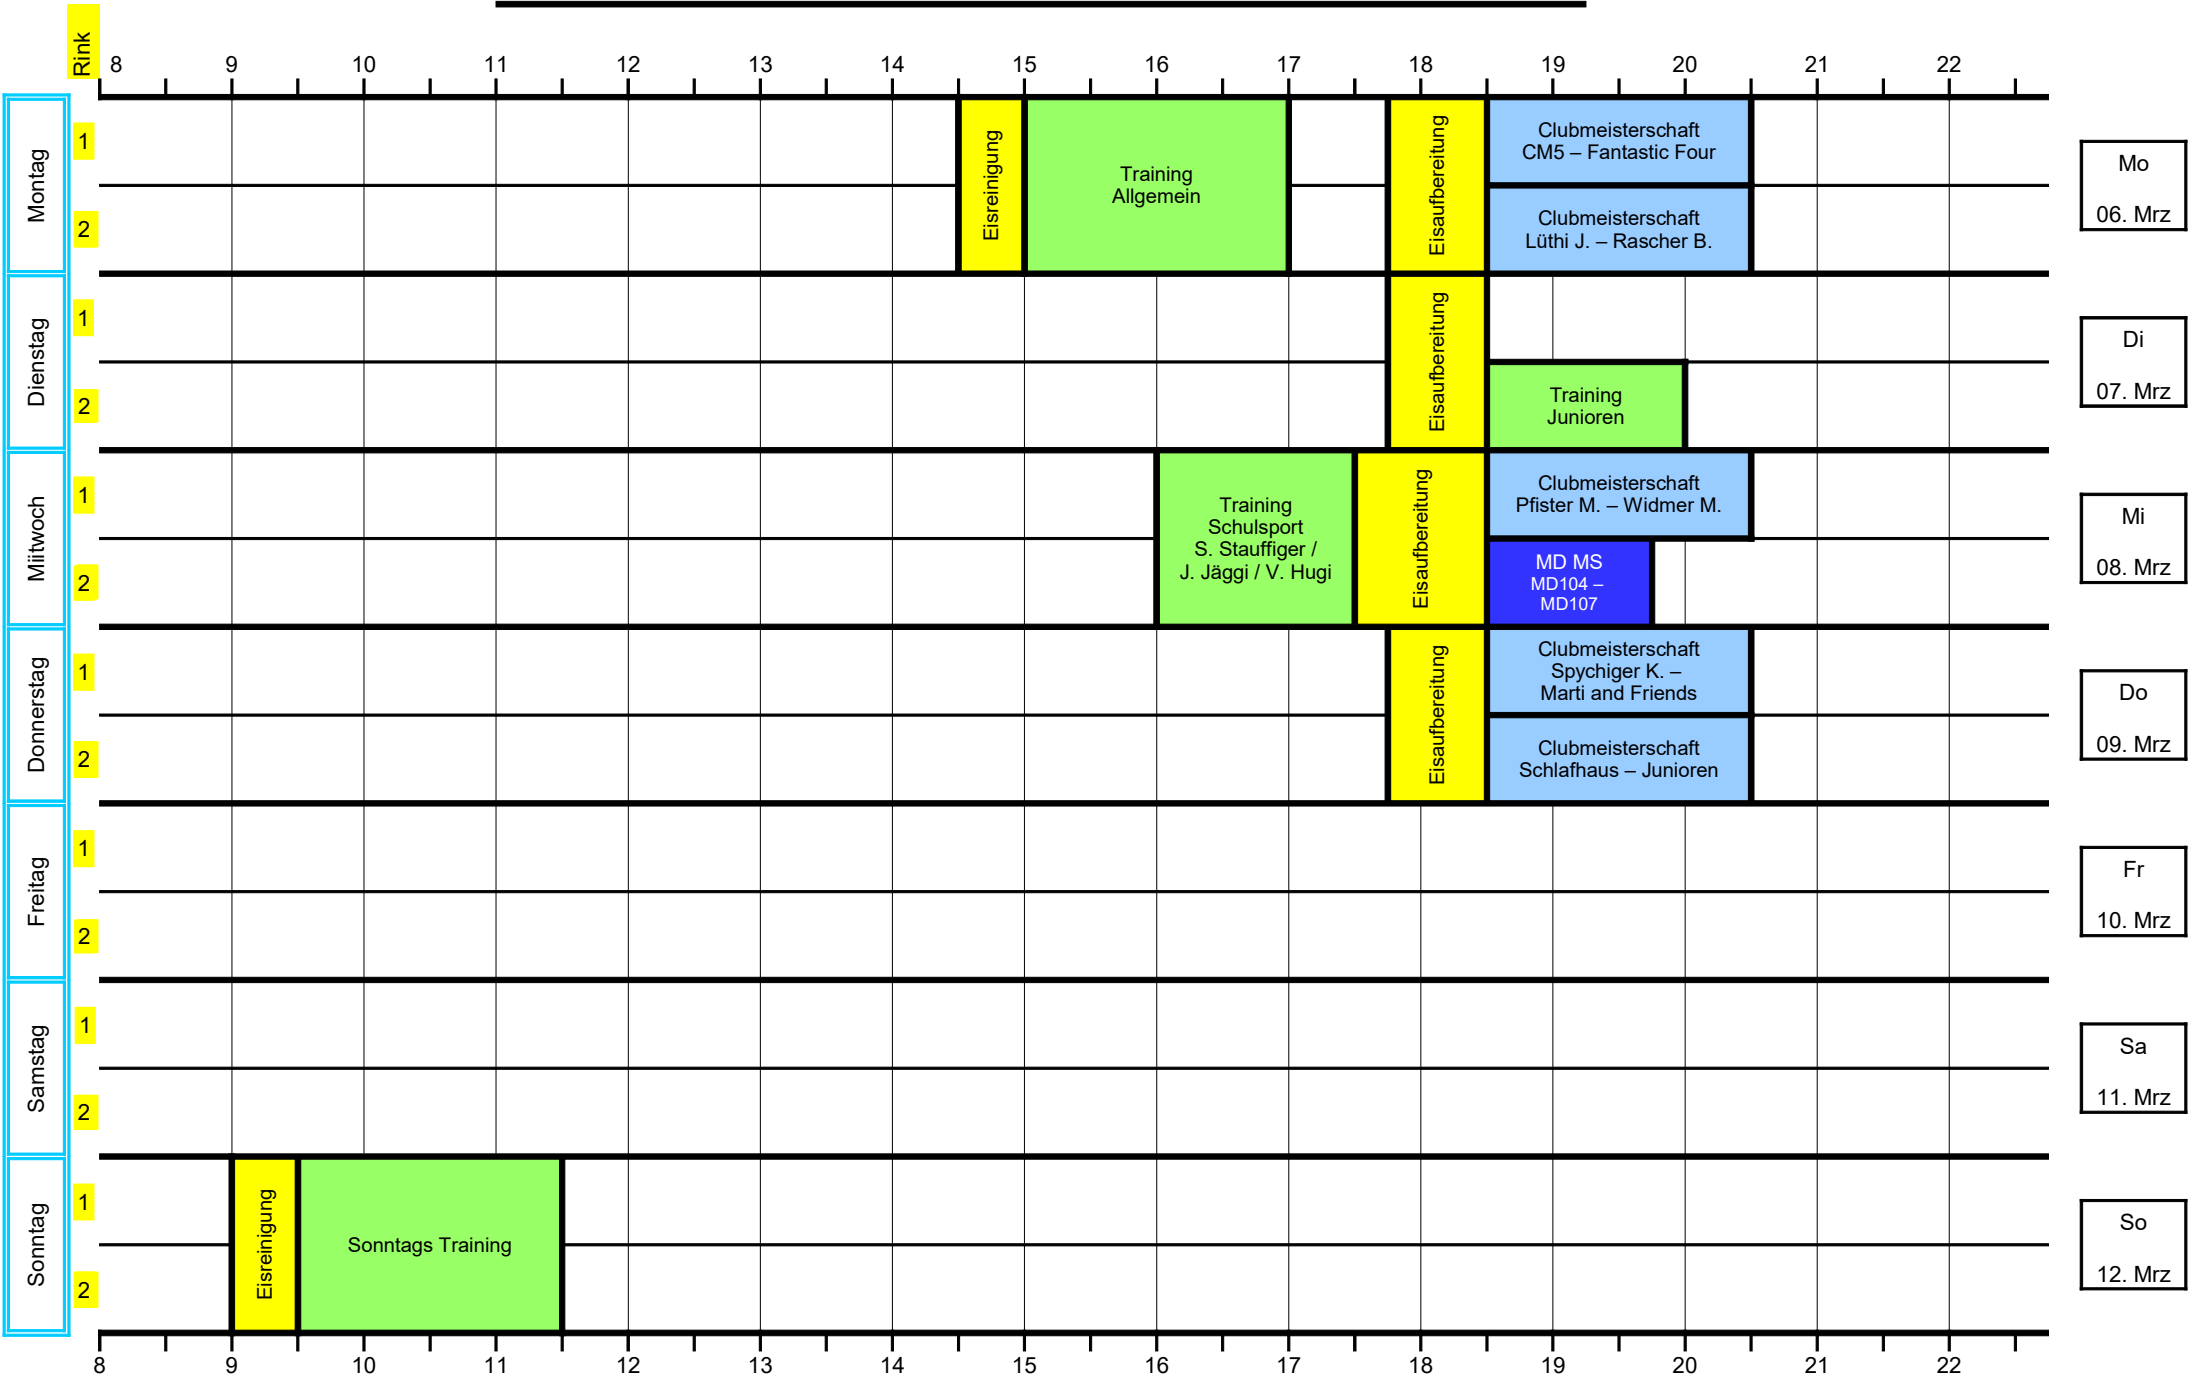

Woche vom: 13. Februar - 19. Februar 2023

- LEGENDE**
- Club MS
 - Cup
 - Mixed-Doubles MS
 - Veteranen
 - Turniere
 - Training
 - Firmen MS
 - Events REZE
 - Schulen auf's Eis
 - Eisreinigung
 - Frei
 - Geschlossen / Eisaufber.

Woche vom: 20. Februar - 26. Februar 2023

- LEGENDE**
- Club MS
 - Cup
 - Mixed-Doubles MS
 - Veteranen
 - Turniere
 - Training
 - Firmen MS
 - Events REZE
 - Schulen auf's Eis
 - Eisreinigung
 - Frei
 - Geschlossen / Eisauflber.

Woche vom: 27. Februar - 05. März 2023

- LEGENDE**
- Club MS
 - Cup
 - Mixed-Doubles MS
 - Veteranen
 - Turniere
 - Training
 - Firmen MS
 - Events REZE
 - Schulen auf's Eis
 - Eisreinigung
 - Frei
 - Geschlossen / Eisauflber.

Woche vom: 06. März - 12. März 2023

- LEGENDE**
- Club MS
 - Cup
 - Mixed-Doubles MS
 - Veteranen
 - Turniere
 - Training
 - Firmen MS
 - Events REZE
 - Schulen auf's Eis
 - Eisreinigung
 - Frei
 - Geschlossen / Eisaufber.