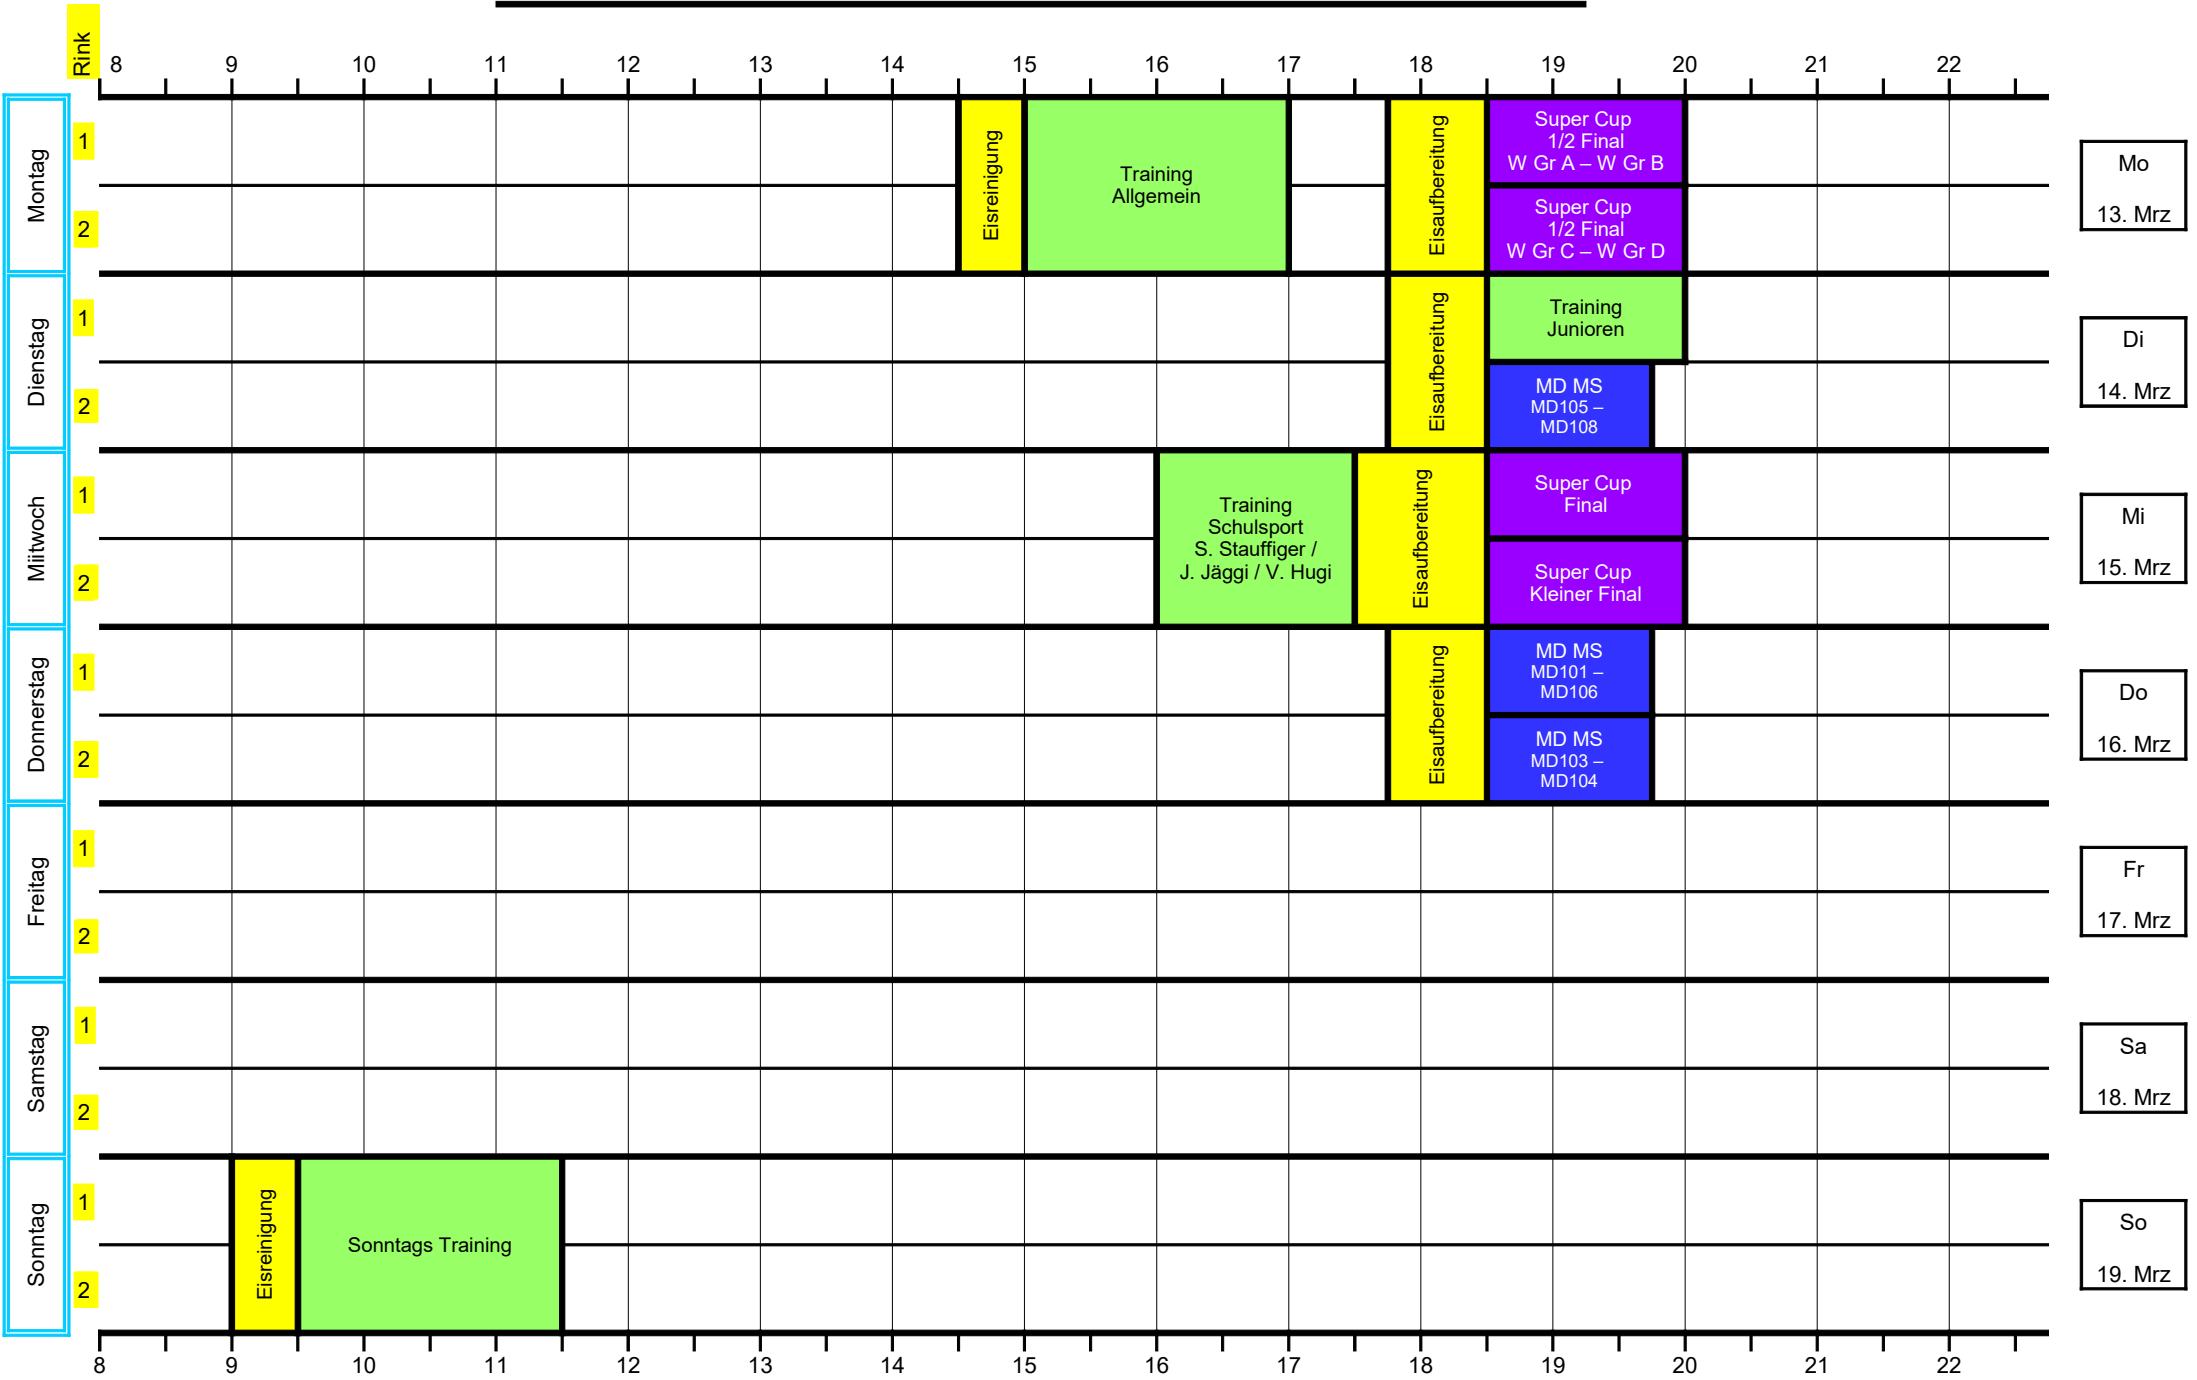

Woche vom: 13. März - 19. März 2023

1. **LEGENDE**
2. Club MS
   - Cup
   - Mixed-Doubles MS
   - Veteranen
   - Turniere
   - Training
   - Firmen MS
   - Events REZE
   - Schulen auf's Eis
   - Eisreinigung
   - Frei
   - Geschlossen / Eisauflber.