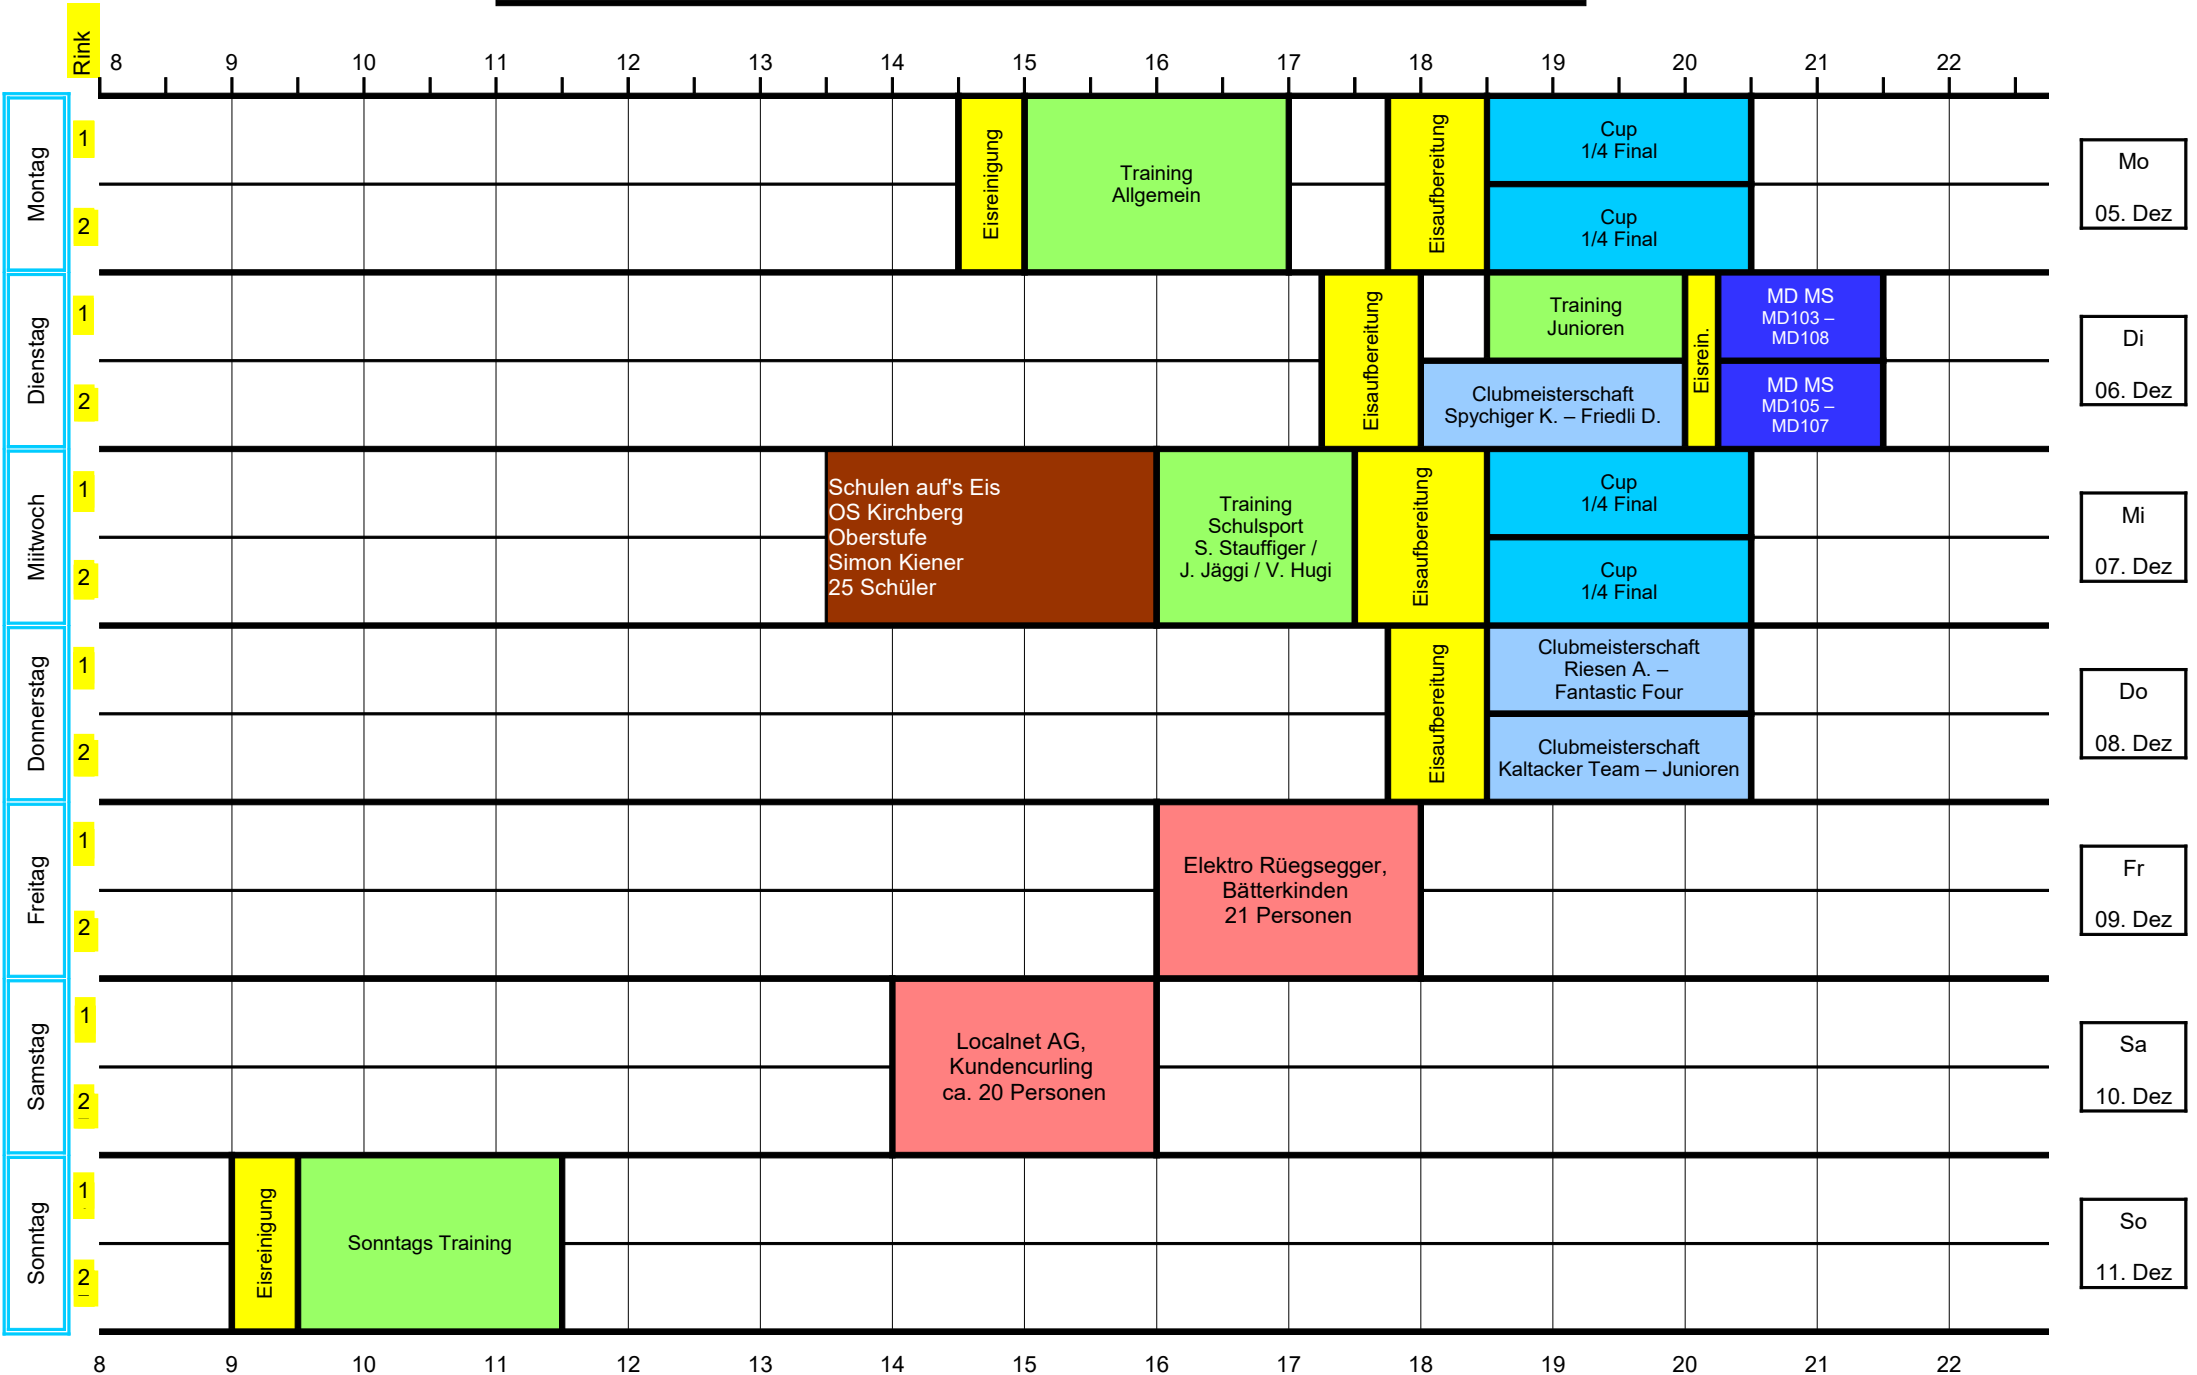

Woche vom: 05. Dezember - 11. Dezember 2022

LEGENDE

- Club MS
- Cup
- Mixed-Doubles MS
- Veteranen
- Turniere
- Training
- Firmen MS
- Events REZE
- Schulen auf's Eis
- Eisreinigung
- Frei
- Geschlossen / Eisauflber.

Woche vom: 12. Dezember - 18. Dezember 2022

- LEGENDE**
- Club MS
 - Cup
 - Mixed-Doubles MS
 - Veteranen
 - Turniere
 - Training
 - Firmen MS
 - Events REZE
 - Schulen auf's Eis
 - Eisreinigung
 - Frei
 - Geschlossen / Eisaufber.

Woche vom: 19. Dezember - 25. Dezember 2022

- LEGENDE**
- Club MS
 - Cup
 - Mixed-Doubles MS
 - Veteranen
 - Turniere
 - Training
 - Firmen MS
 - Events REZE
 - Schulen auf's Eis
 - Eisreinigung
 - Frei
 - Geschlossen / Eisauflber.

Woche vom: 26. Dezember - 01. Januar 2023

- LEGENDE**
- Club MS
 - Cup
 - Mixed-Doubles MS
 - Veteranen
 - Turniere
 - Training
 - Firmen MS
 - Events REZE
 - Schulen auf's Eis
 - Eisreinigung
 - Frei
 - Geschlossen / Eisaufer.