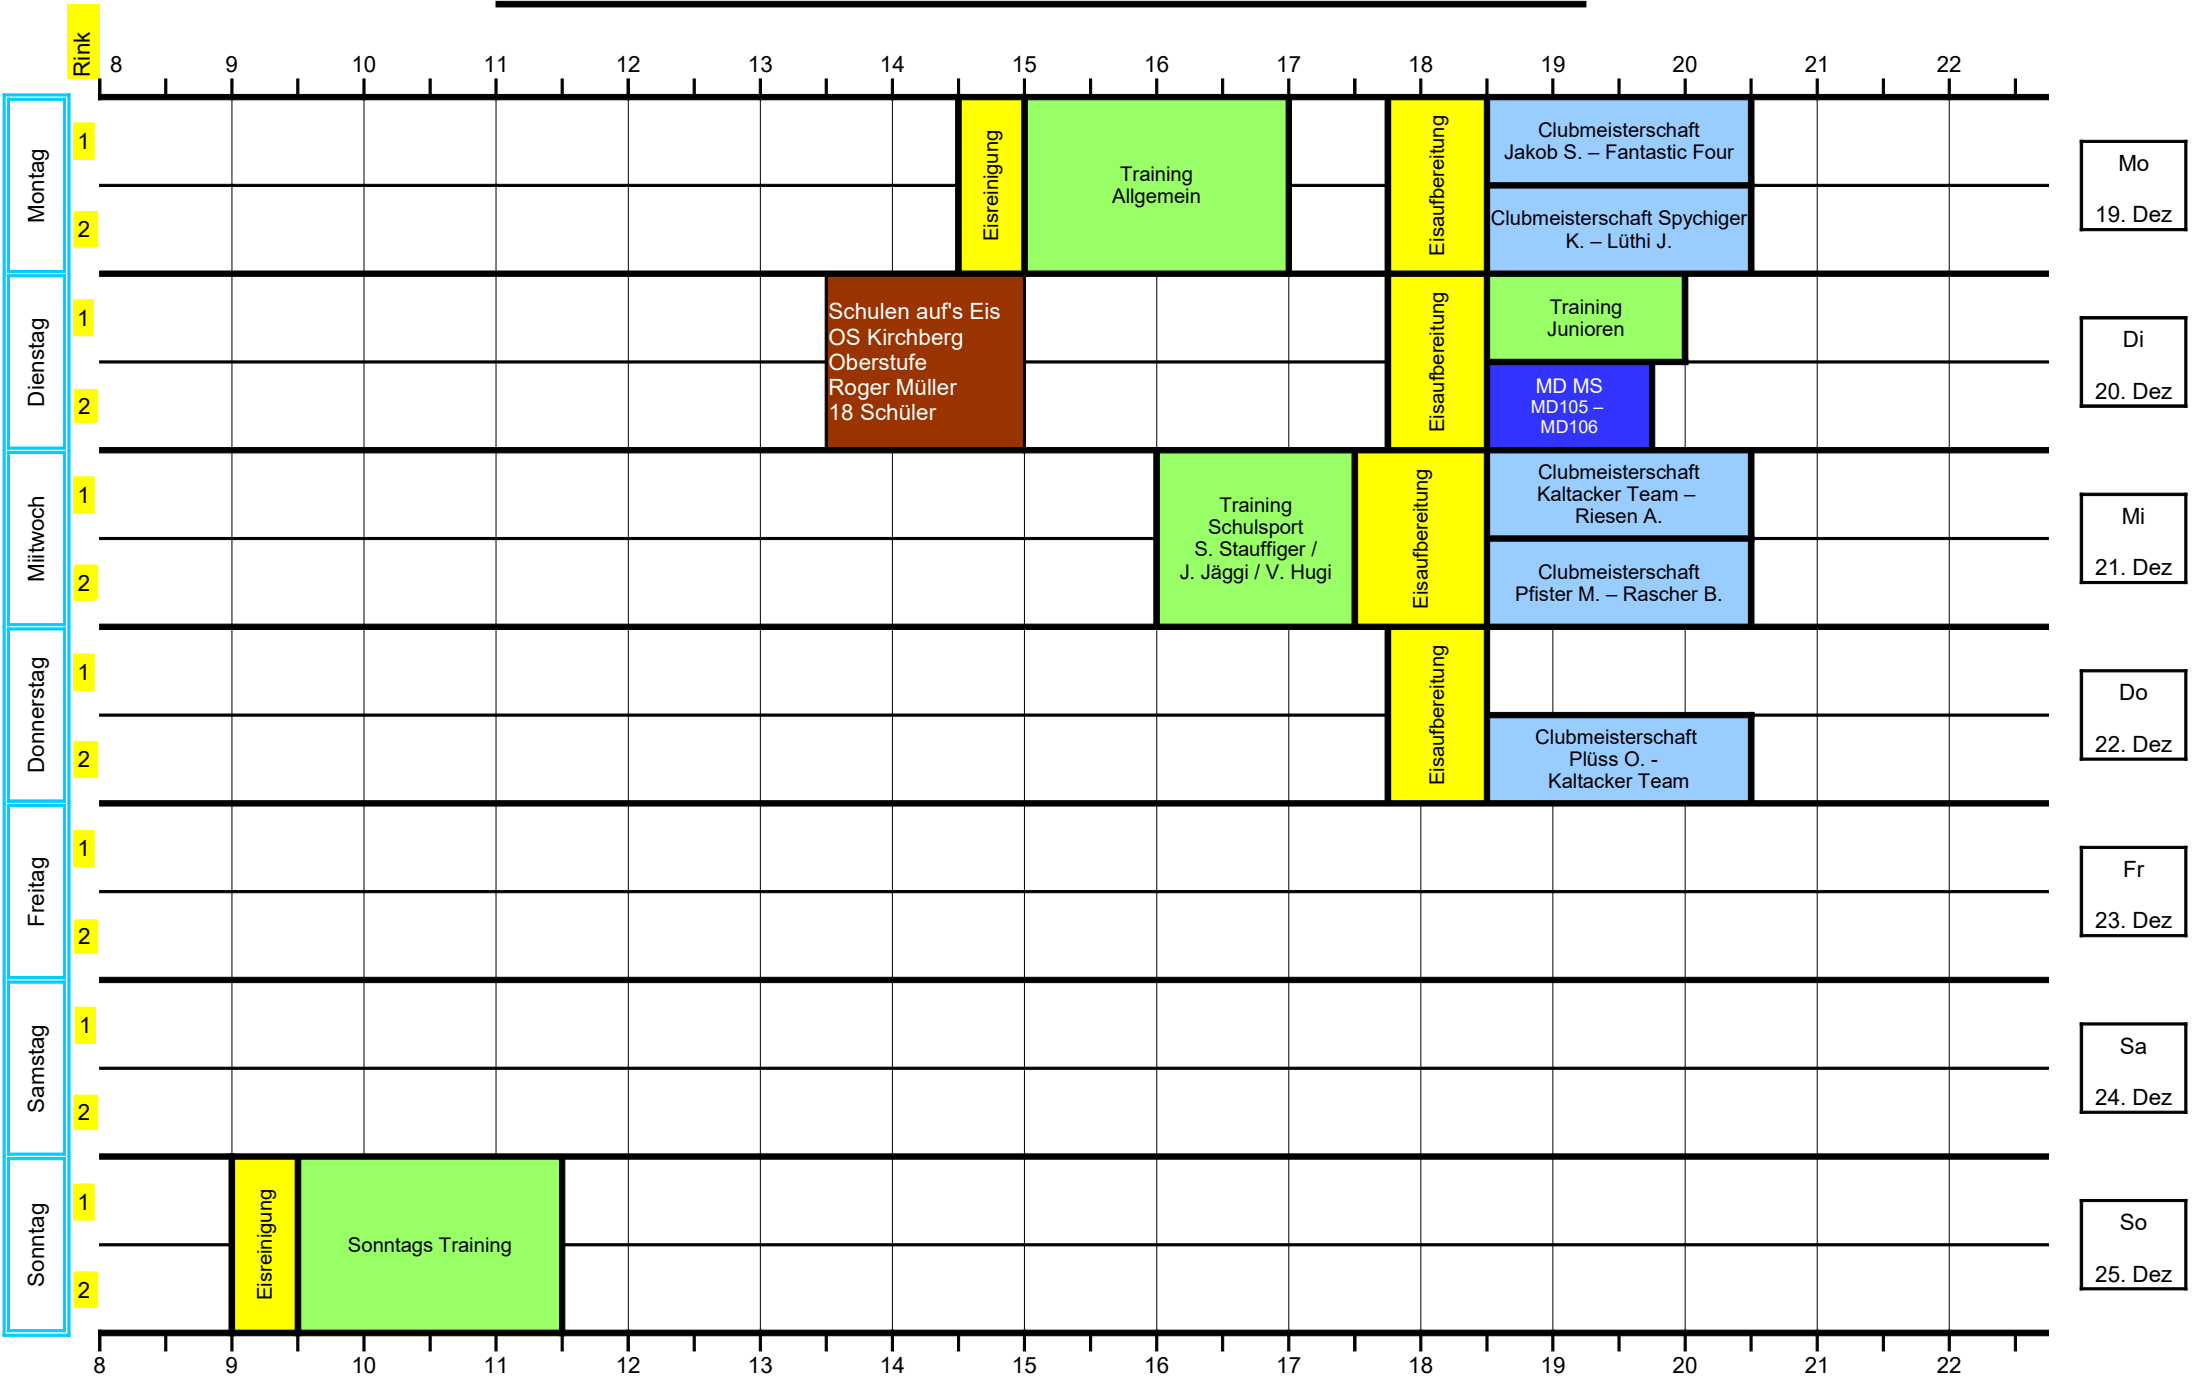

Woche vom: 05. Dezember - 11. Dezember 2022

LEGENDE

- Club MS
- Cup
- Mixed-Doubles MS
- Veteranen
- Turniere
- Training
- Firmen MS
- Events REZE
- Schulen auf's Eis
- Eisreinigung
- Frei
- Geschlossen / Eisauflber.

Woche vom: 12. Dezember - 18. Dezember 2022

- LEGENDE**
- Club MS
 - Cup
 - Mixed-Doubles MS
 - Veteranen
 - Turniere
 - Training
 - Firmen MS
 - Events REZE
 - Schulen auf's Eis
 - Eisreinigung
 - Frei
 - Geschlossen / Eisaufber.

Woche vom: 19. Dezember - 25. Dezember 2022

- LEGENDE**
- Club MS
 - Cup
 - Mixed-Doubles MS
 - Veteranen
 - Turniere
 - Training
 - Firmen MS
 - Events REZE
 - Schulen auf's Eis
 - Eisreinigung
 - Frei
 - Geschlossen / Eisauflber.

Woche vom: 26. Dezember - 01. Januar 2023

- LEGENDE**
- Club MS
 - Cup
 - Mixed-Doubles MS
 - Veteranen
 - Turniere
 - Training
 - Firmen MS
 - Events REZE
 - Schulen auf's Eis
 - Eisreinigung
 - Frei
 - Geschlossen / Eisaufer.