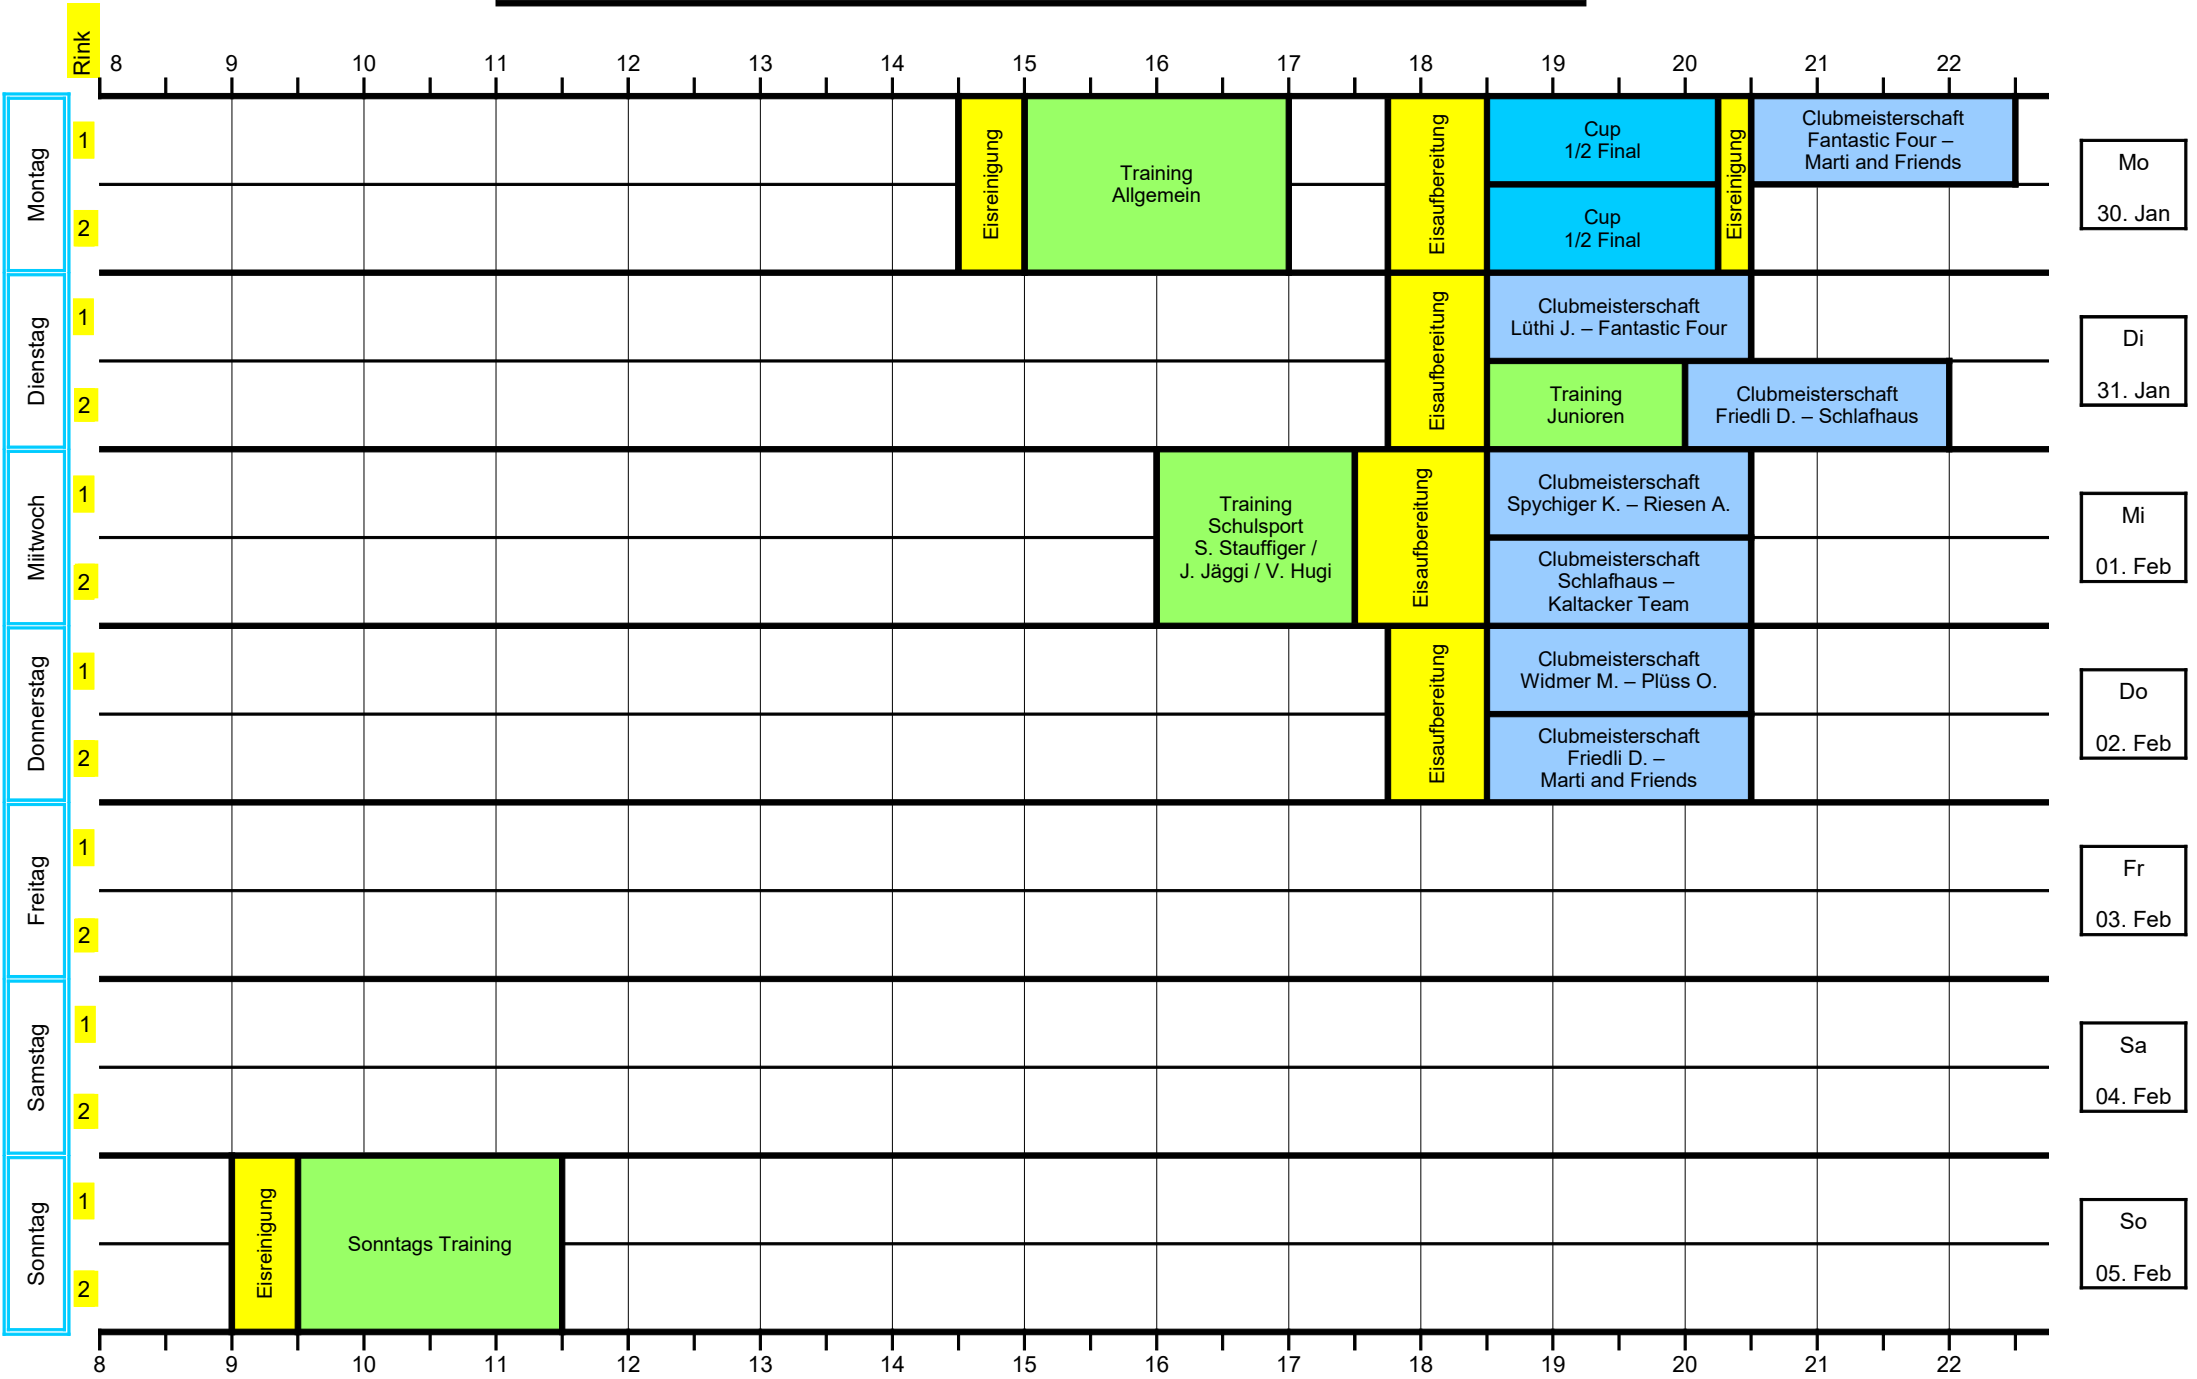

Woche vom: 30. Januar - 05. Februar 2023

1. **LEGENDE**
2. Club MS
   - Cup
   - Mixed-Doubles MS
   - Veteranen
   - Turniere
   - Training
   - Firmen MS
   - Events REZE
   - Schulen auf's Eis
   - Eisreinigung
   - Frei
   - Geschlossen / Eisauflber.