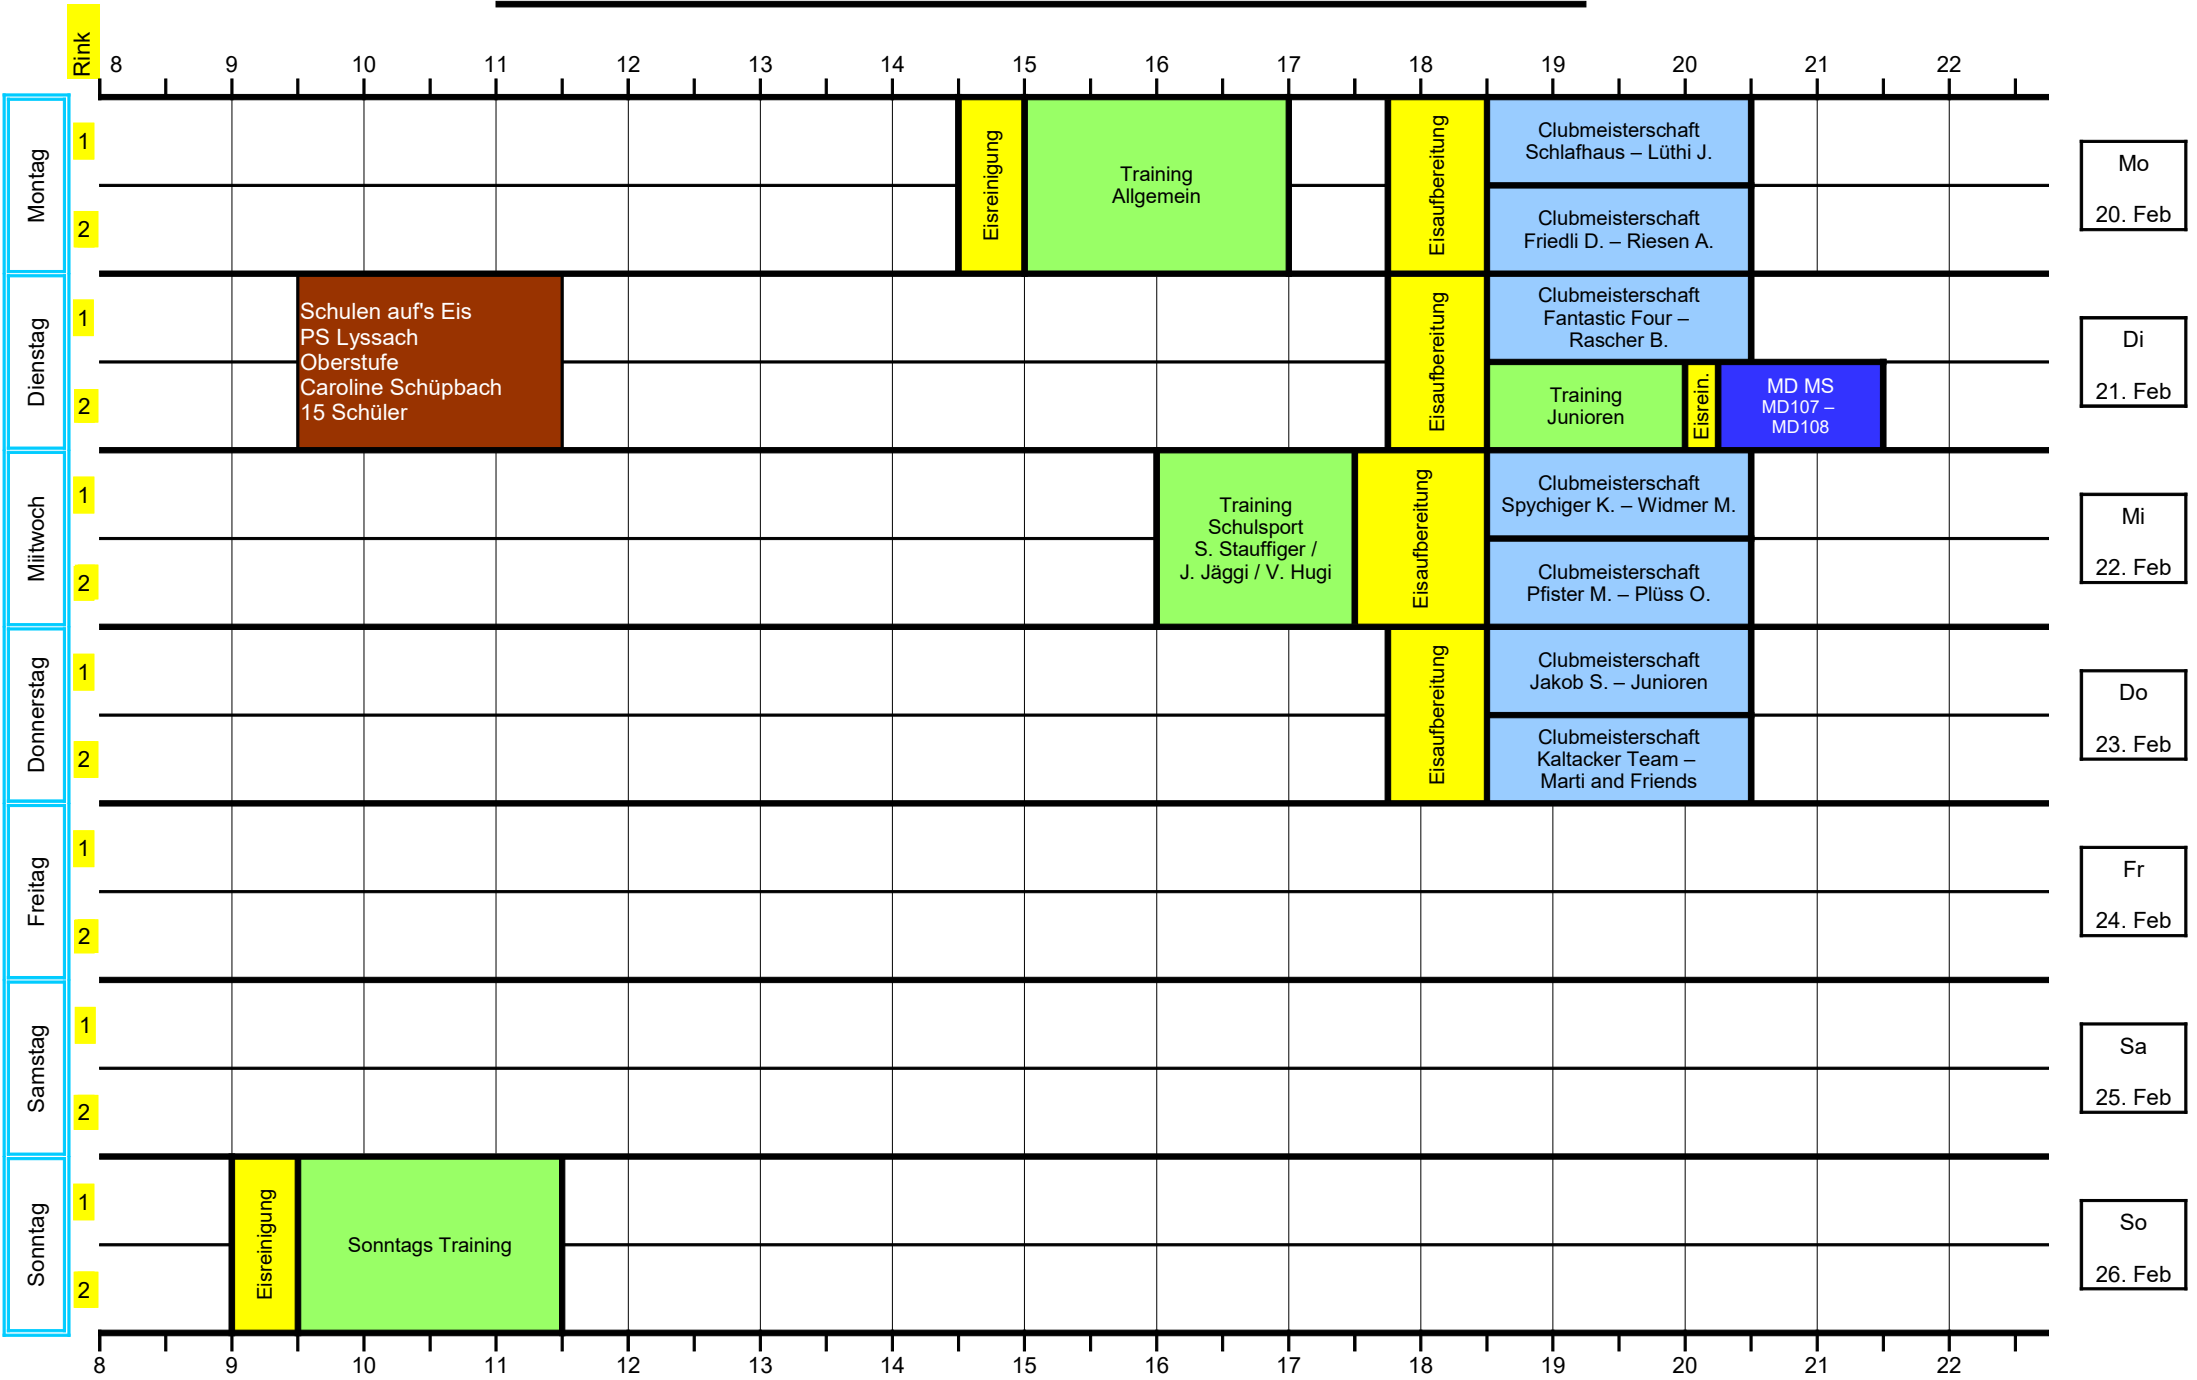

Woche vom: 30. Januar - 05. Februar 2023

- LEGENDE**
- Club MS
 - Cup
 - Mixed-Doubles MS
 - Veteranen
 - Turniere
 - Training
 - Firmen MS
 - Events REZE
 - Schulen auf's Eis
 - Eisreinigung
 - Frei
 - Geschlossen / Eisauflber.

Woche vom: 06. Februar - 12. Februar 2023

- LEGENDE**
- Club MS
 - Cup
 - Mixed-Doubles MS
 - Veteranen
 - Turniere
 - Training
 - Firmen MS
 - Events REZE
 - Schulen auf's Eis
 - Eisreinigung
 - Frei
 - Geschlossen / Eisaufber.

Woche vom: 13. Februar - 19. Februar 2023

- LEGENDE**
- Club MS
 - Cup
 - Mixed-Doubles MS
 - Veteranen
 - Turniere
 - Training
 - Firmen MS
 - Events REZE
 - Schulen auf's Eis
 - Eisreinigung
 - Frei
 - Geschlossen / Eisaufber.

Woche vom: 20. Februar - 26. Februar 2023

- LEGENDE**
- Club MS
 - Cup
 - Mixed-Doubles MS
 - Veteranen
 - Turniere
 - Training
 - Firmen MS
 - Events REZE
 - Schulen auf's Eis
 - Eisreinigung
 - Frei
 - Geschlossen / Eisauflber.