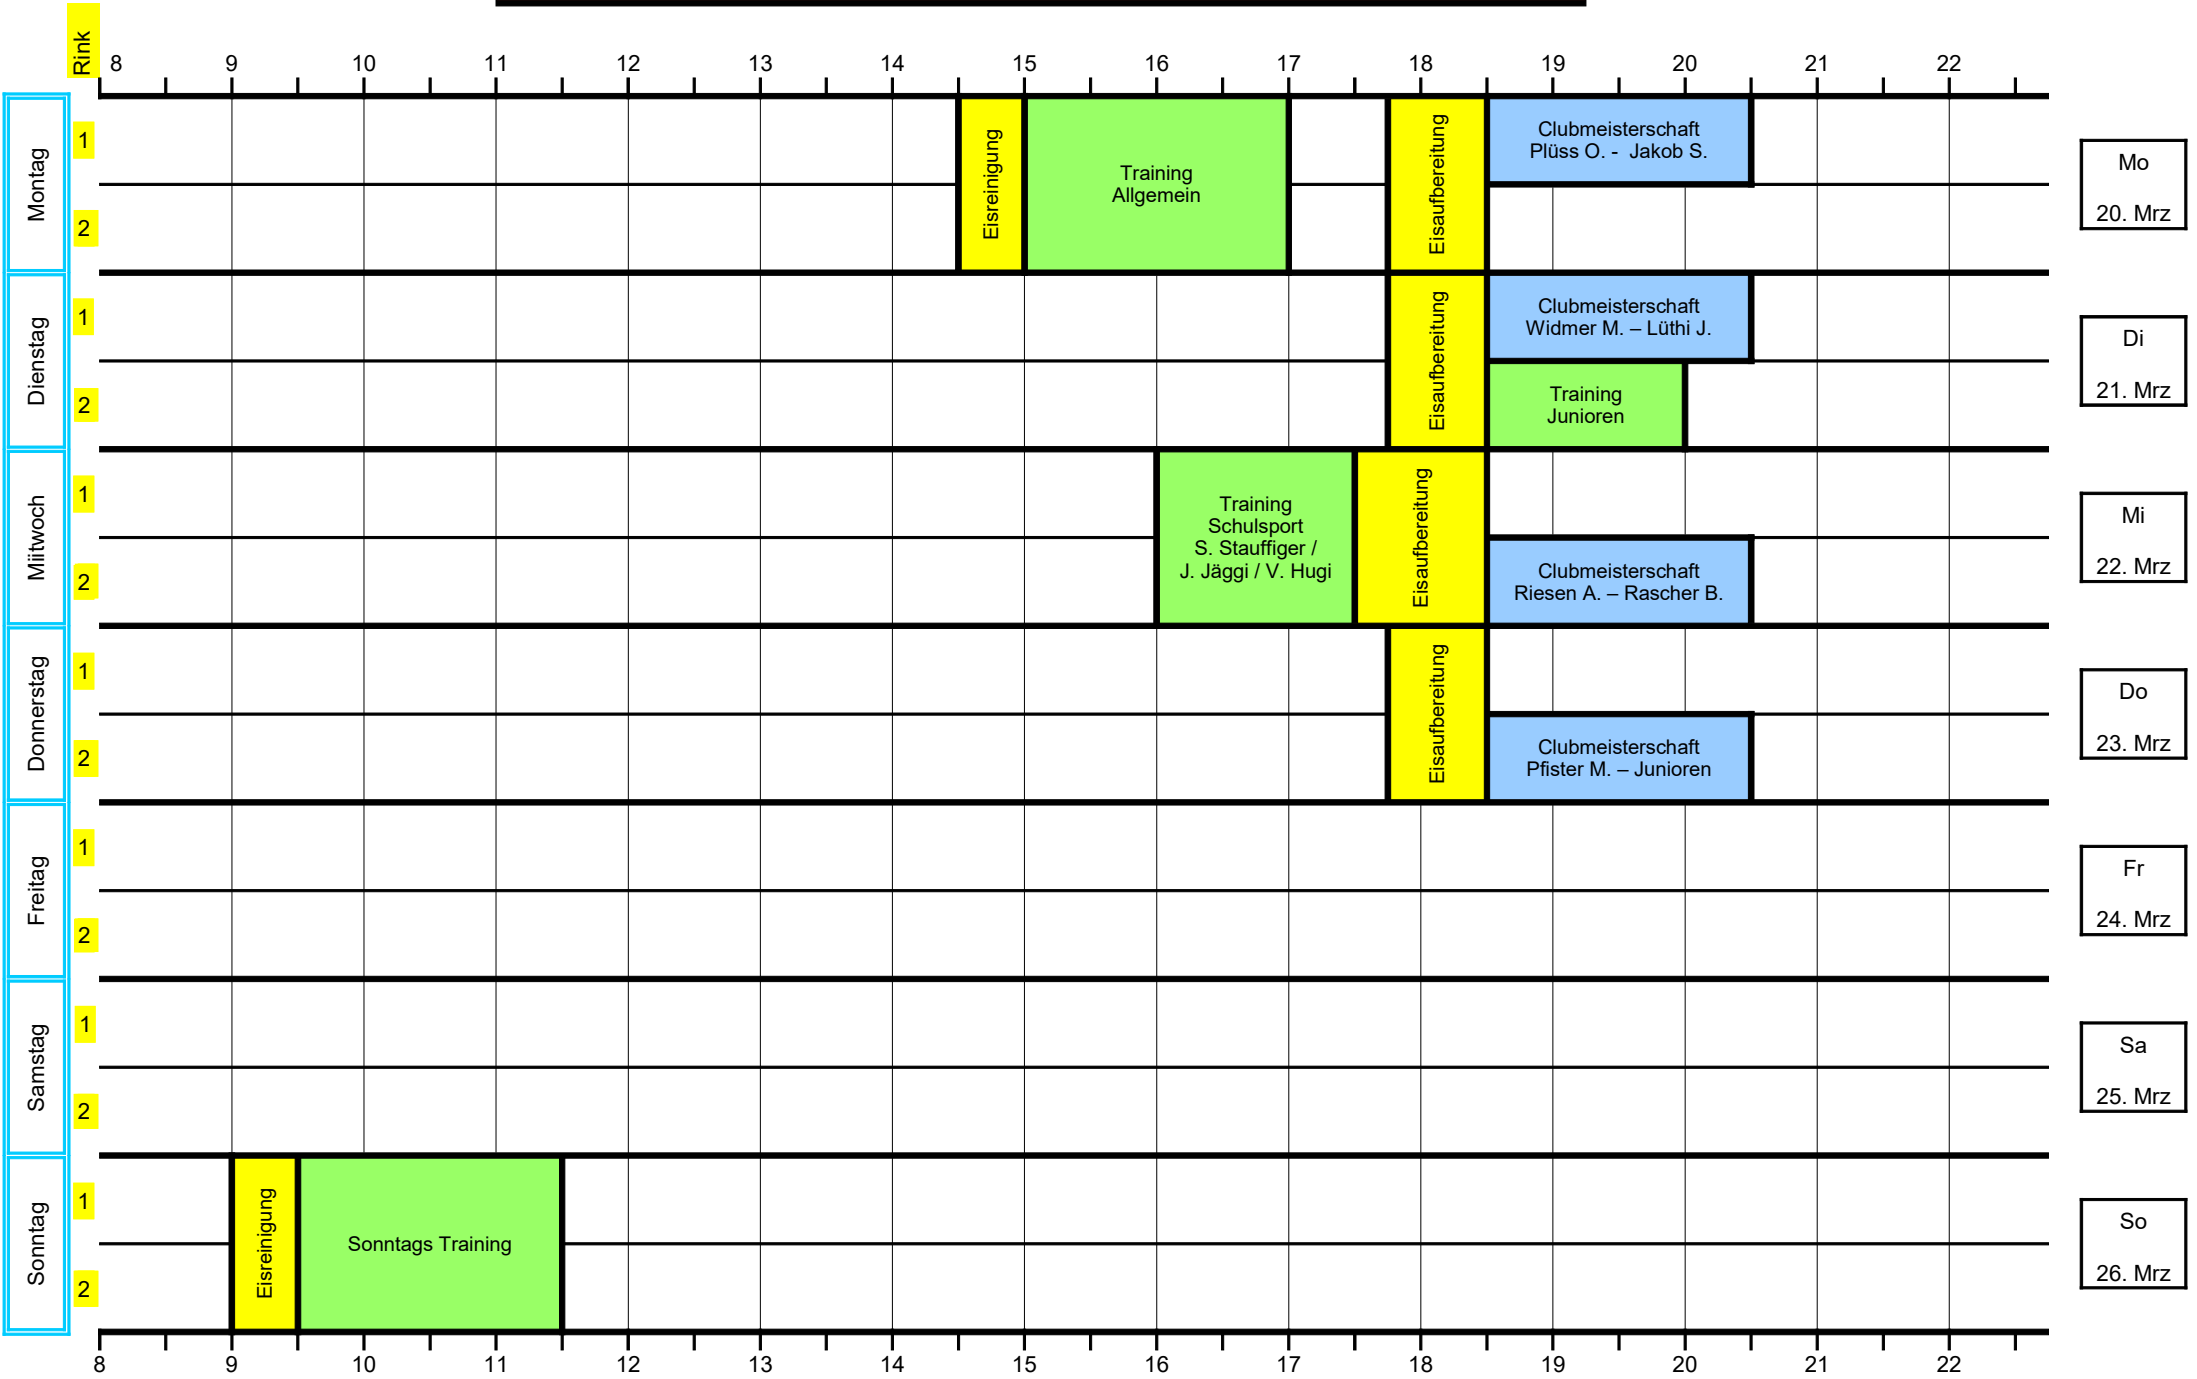

Woche vom: 27. Februar - 05. März 2023

- LEGENDE**
- Club MS
 - Cup
 - Mixed-Doubles MS
 - Veteranen
 - Turniere
 - Training
 - Firmen MS
 - Events REZE
 - Schulen auf's Eis
 - Eisreinigung
 - Frei
 - Geschlossen / Eisauflber.

Woche vom: 06. März - 12. März 2023

- LEGENDE**
- Club MS
 - Cup
 - Mixed-Doubles MS
 - Veteranen
 - Turniere
 - Training
 - Firmen MS
 - Events REZE
 - Schulen auf's Eis
 - Eisreinigung
 - Frei
 - Geschlossen / Eisaufber.

Woche vom: 13. März - 19. März 2023

- LEGENDE**
- Club MS
 - Cup
 - Mixed-Doubles MS
 - Veteranen
 - Turniere
 - Training
 - Firmen MS
 - Events REZE
 - Schulen auf's Eis
 - Eisreinigung
 - Frei
 - Geschlossen / Eisauflber.

Woche vom: 20. März - 26. März 2023

- LEGENDE**
- Club MS
 - Cup
 - Mixed-Doubles MS
 - Veteranen
 - Turniere
 - Training
 - Firmen MS
 - Events REZE
 - Schulen auf's Eis
 - Eisreinigung
 - Frei
 - Geschlossen / Eisauflber.