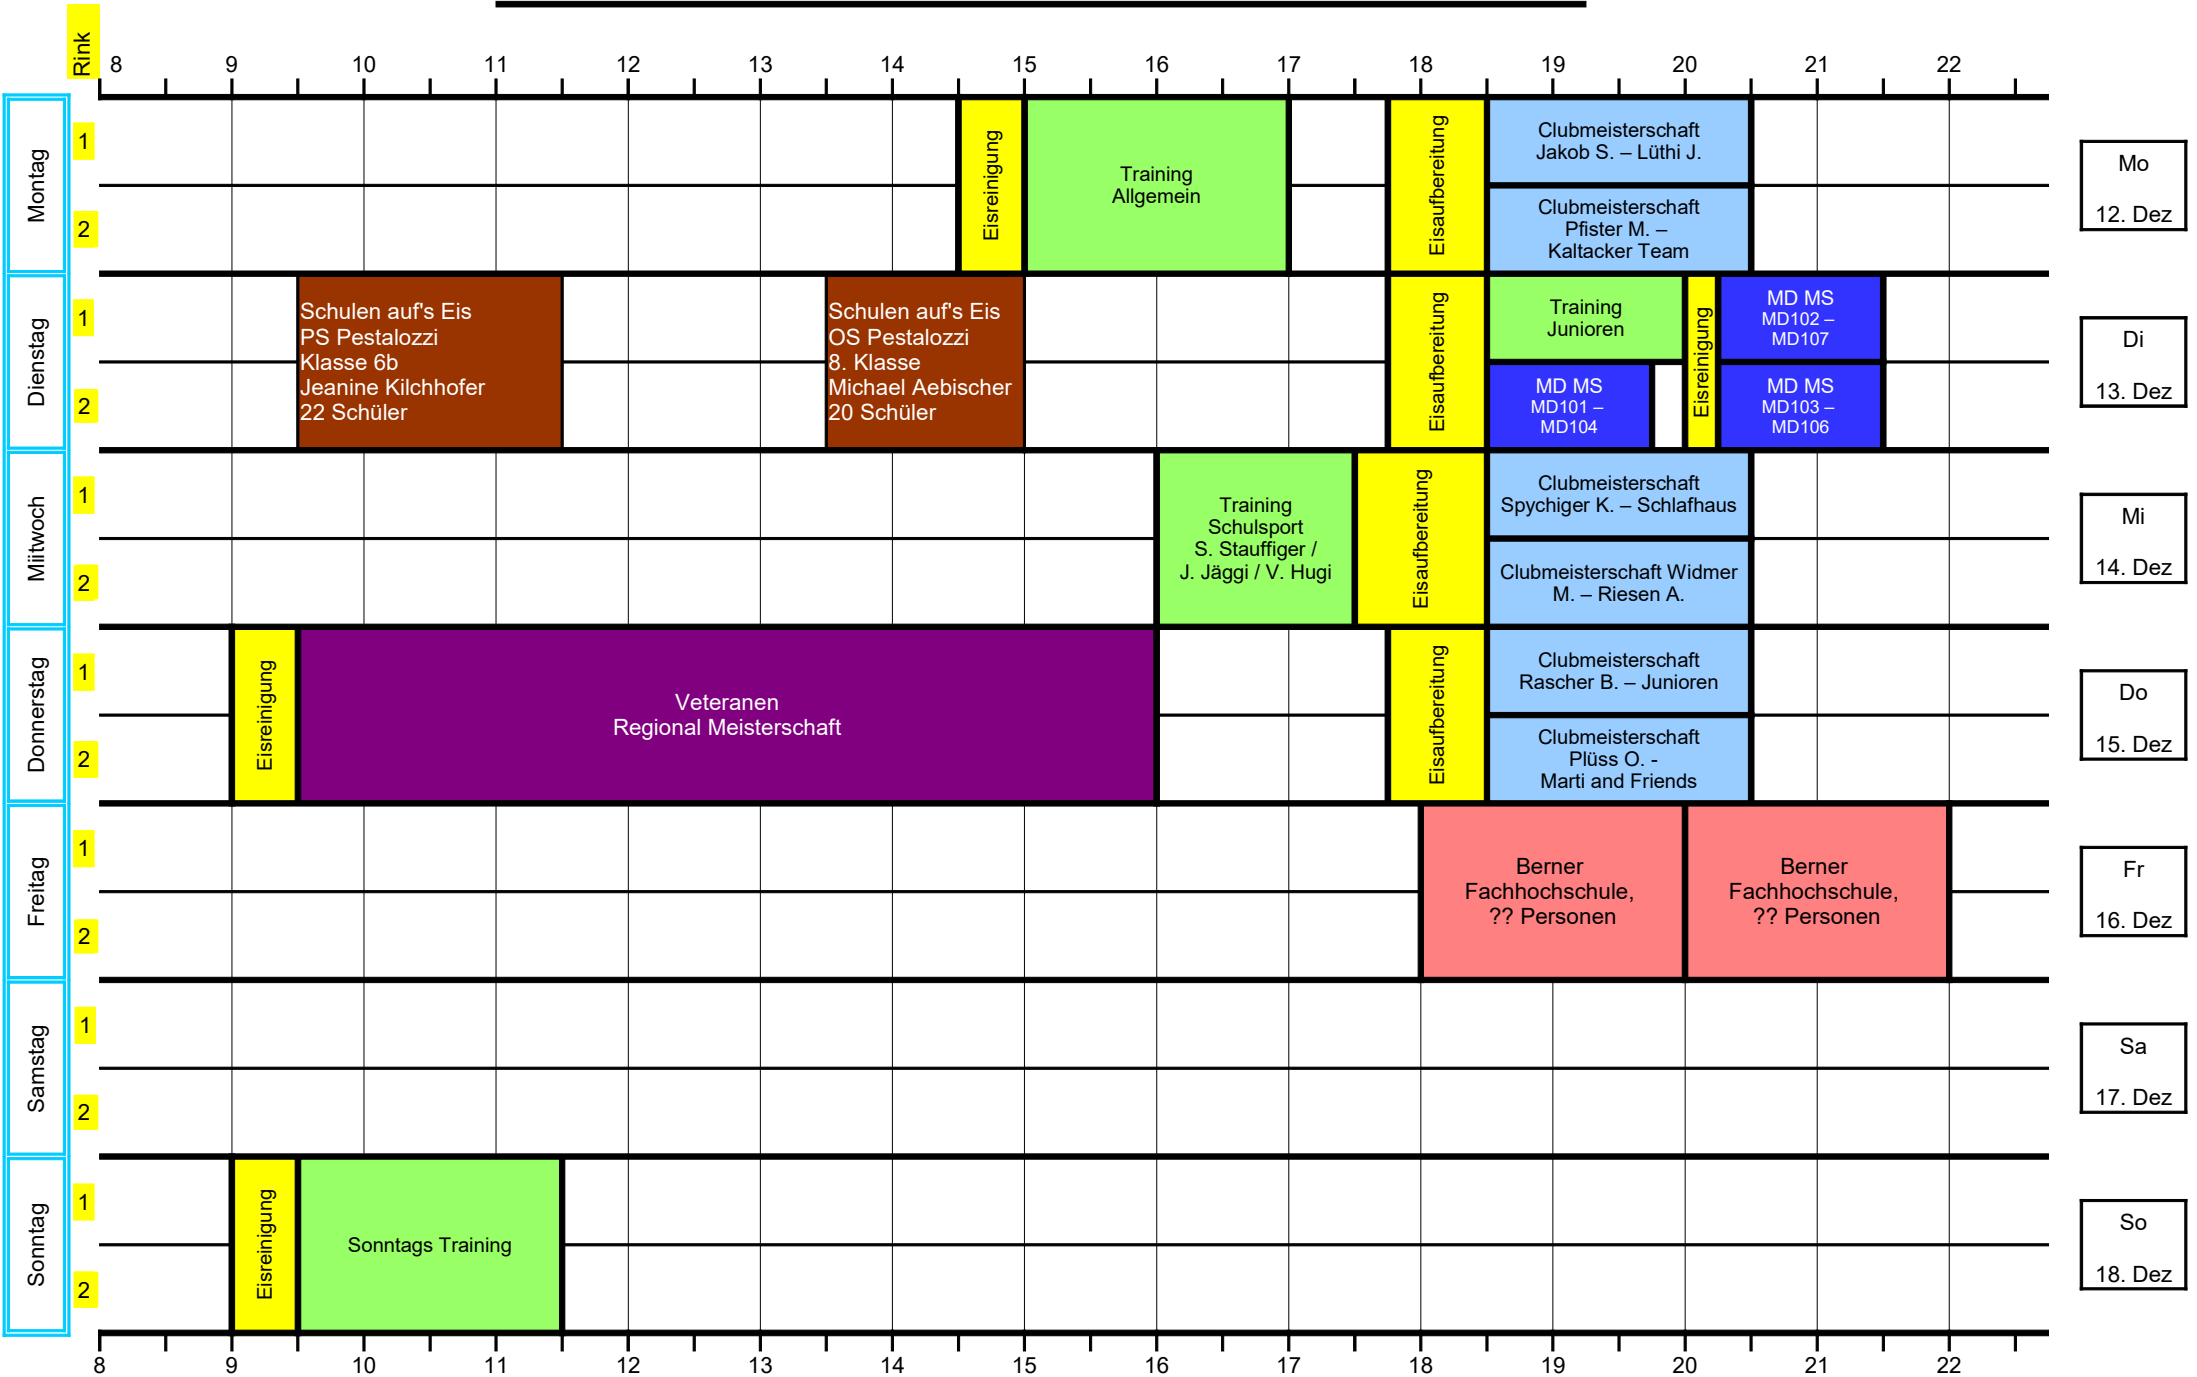

Woche vom: 05. Dezember - 11. Dezember 2022

LEGENDE

- Club MS
- Cup
- Mixed-Doubles MS
- Veteranen
- Turniere
- Training
- Firmen MS
- Events REZE
- Schulen auf's Eis
- Eisreinigung
- Frei
- Geschlossen / Eisauflber.

Woche vom: 12. Dezember - 18. Dezember 2022

- LEGENDE**
- Club MS
 - Cup
 - Mixed-Doubles MS
 - Veteranen
 - Turniere
 - Training
 - Firmen MS
 - Events REZE
 - Schulen auf's Eis
 - Eisreinigung
 - Frei
 - Geschlossen / Eisaufber.

Woche vom: 19. Dezember - 25. Dezember 2022

- LEGENDE**
- Club MS
 - Cup
 - Mixed-Doubles MS
 - Veteranen
 - Turniere
 - Training
 - Firmen MS
 - Events REZE
 - Schulen auf's Eis
 - Eisreinigung
 - Frei
 - Geschlossen / Eisauflber.

Woche vom: 26. Dezember - 01. Januar 2023

- LEGENDE**
- Club MS
 - Cup
 - Mixed-Doubles MS
 - Veteranen
 - Turniere
 - Training
 - Firmen MS
 - Events REZE
 - Schulen auf's Eis
 - Eisreinigung
 - Frei
 - Geschlossen / Eisaufer.