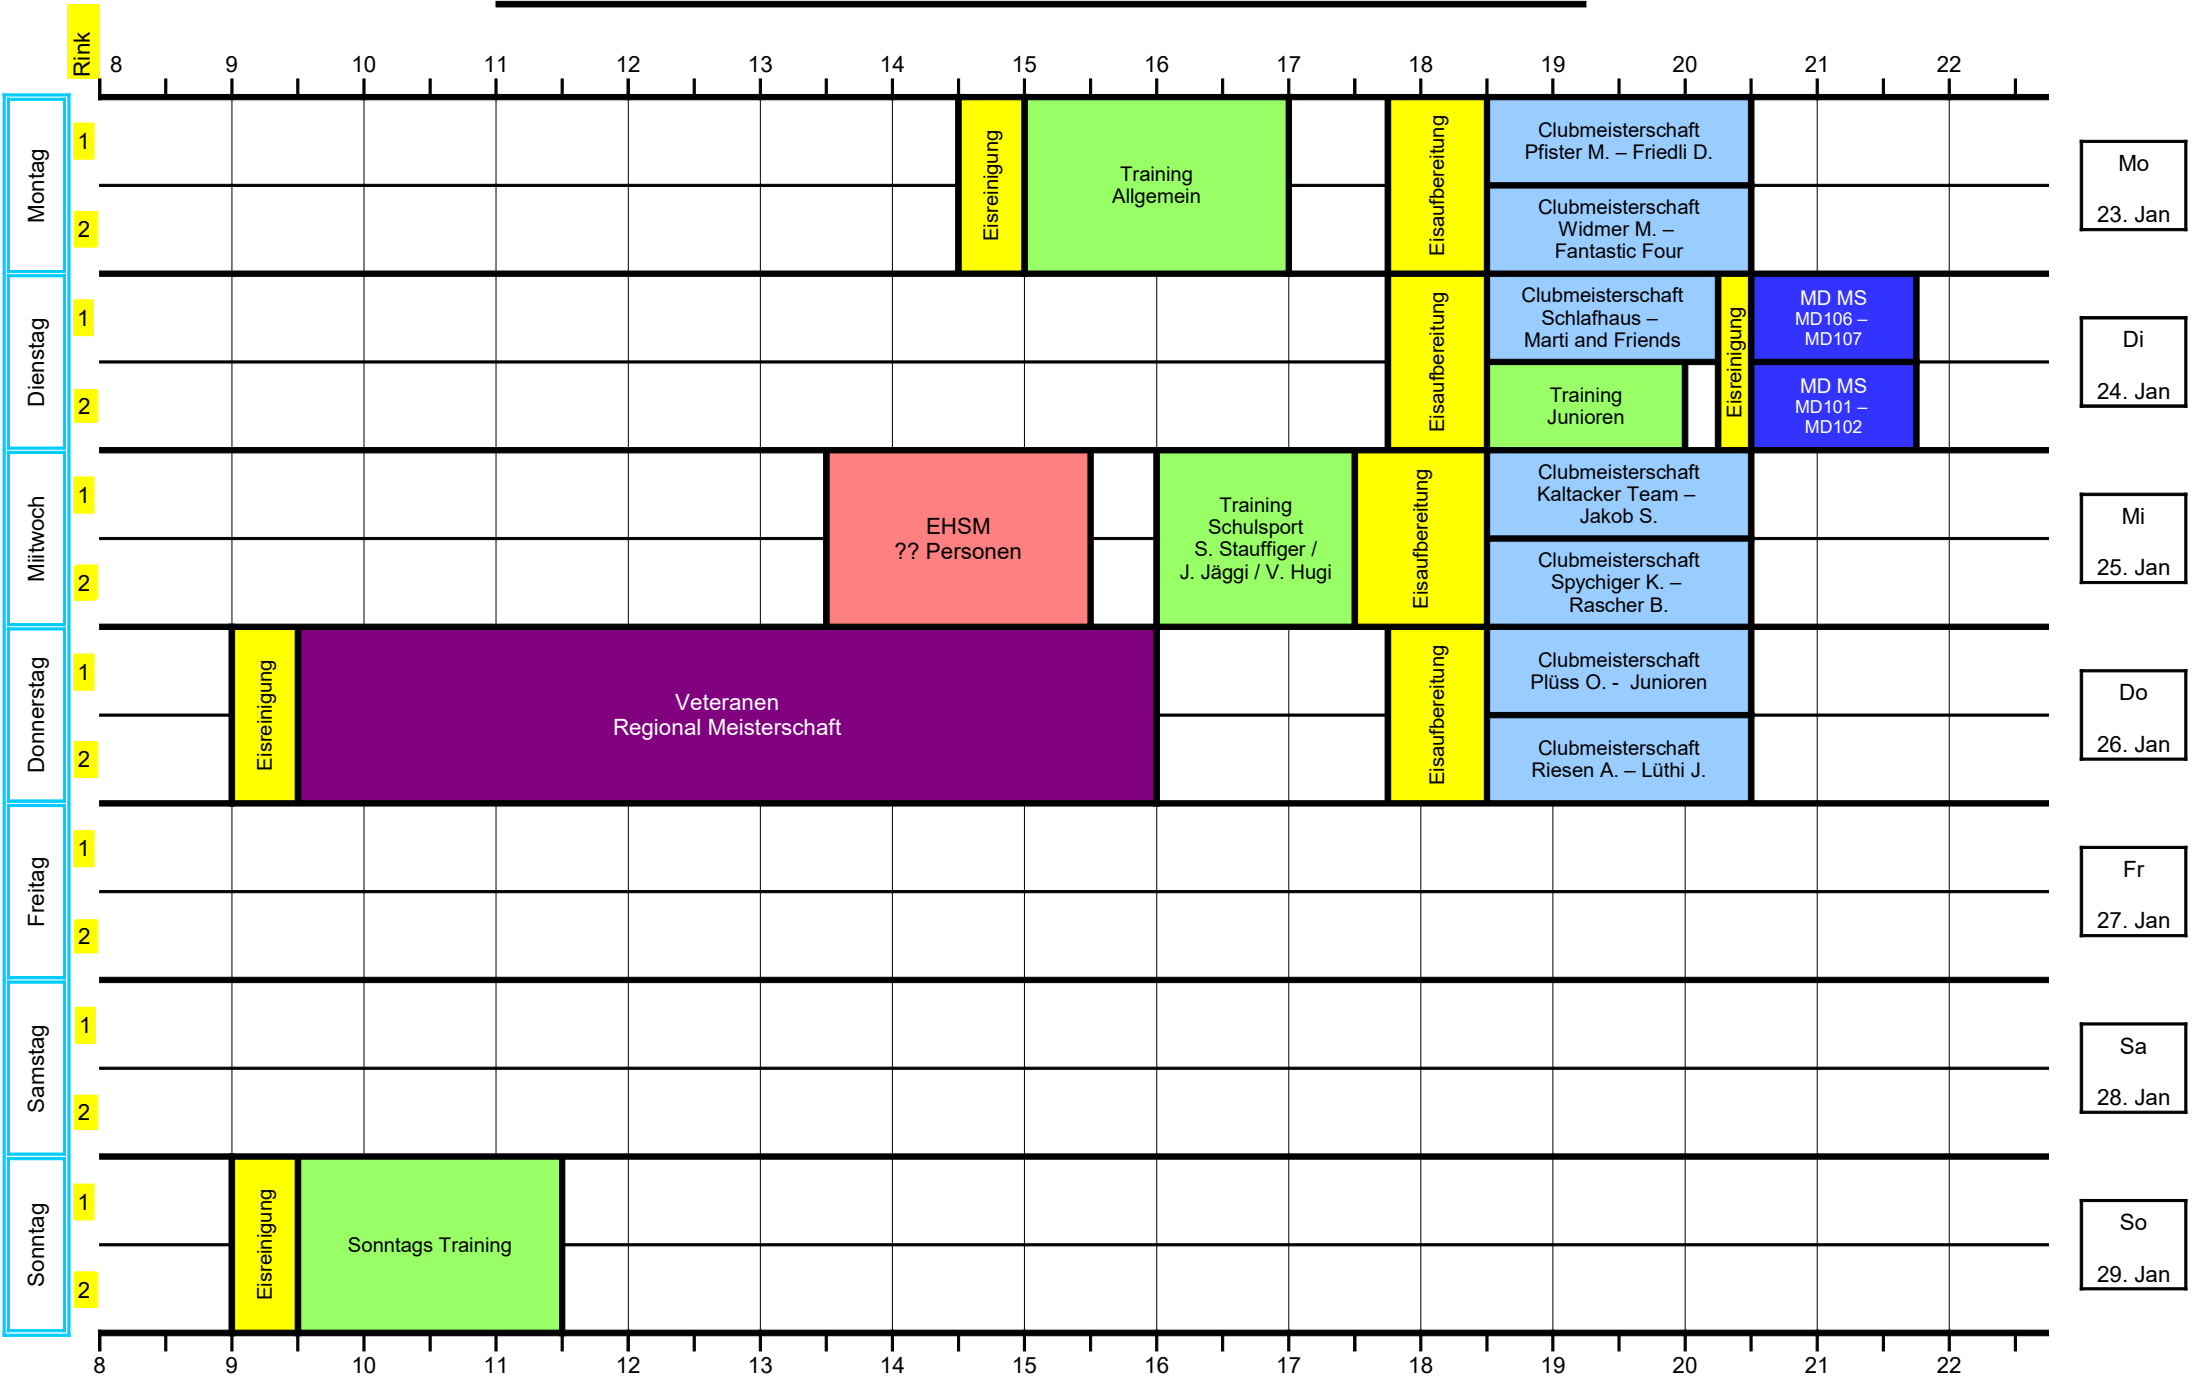

Woche vom: 02. Januar - 08. Januar 2023

- LEGENDE**
- Club MS
 - Cup
 - Mixed-Doubles MS
 - Veteranen
 - Turniere
 - Training
 - Firmen MS
 - Events REZE
 - Schulen auf's Eis
 - Eisreinigung
 - Frei
 - Geschlossen / Eisaufber.

Woche vom: 09. Januar - 15. Januar 2023

- LEGENDE**
- Club MS Club MS
 - Cup Cup
 - Mixed-Doubles MS Mixed-Doubles MS
 - Veteranen Veteranen
 - Turniere Turniere
 - Training Training
 - Firmenmeisterschaft Firmenmeisterschaft
 - Events REZE Events REZE
 - Schulen auf's Eis Schulen auf's Eis
 - Eisreinigung Eisreinigung
 - Geschlossen / Eisaufber. Geschlossen / Eisaufber.
 - Frei Frei

Woche vom: 16. Januar - 22. Januar 2023

- LEGENDE**
- Club MS
 - Cup
 - Mixed-Doubles MS
 - Veteranen
 - Turniere
 - Training
 - Firmen MS
 - Events REZE
 - Schulen auf's Eis
 - Eisreinigung
 - Frei
 - Geschlossen / Eisauflber.

Woche vom: 23. Januar - 29. Januar 2023

- LEGENDE**
- Club MS
 - Cup
 - Mixed-Doubles MS
 - Veteranen
 - Turniere
 - Training
 - Firmen MS
 - Events REZE
 - Schulen auf's Eis
 - Eisreinigung
 - Frei
 - Geschlossen / Eisauflber.