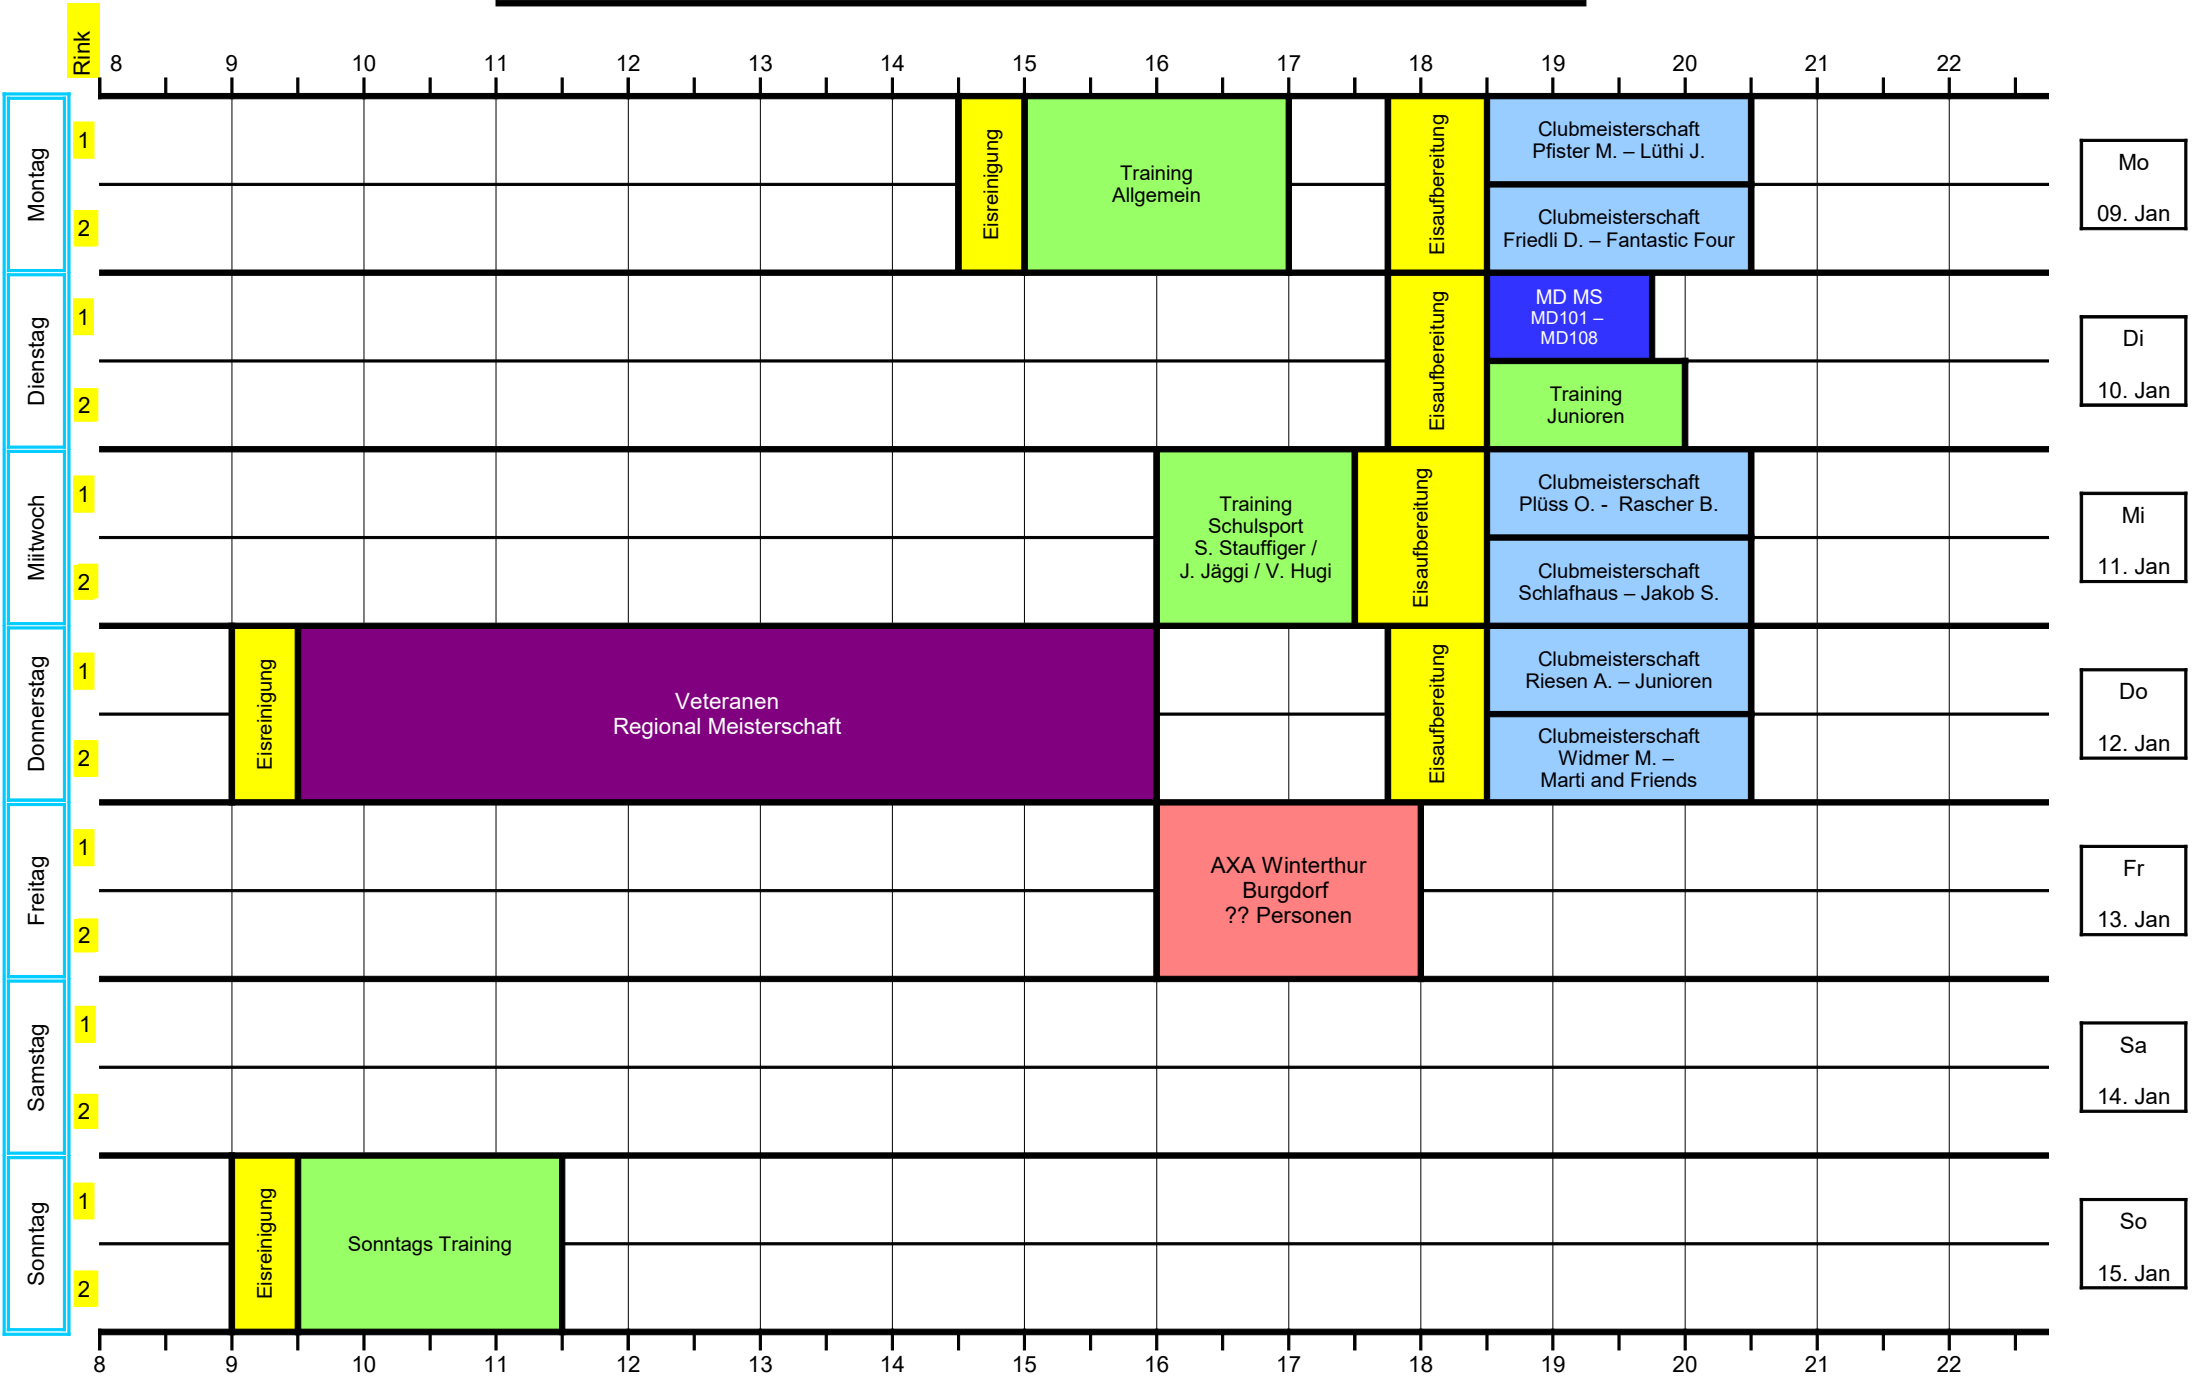

Woche vom: 09. Januar - 15. Januar 2023

1. **LEGENDE**
2. Club MS Club MS
   - Cup Cup
   - Mixed-Doubles MS Mixed-Doubles MS
   - Veteranen Veteranen
   - Turniere Turniere
   - Training Training
   - Firmenmeisterschaft Firmenmeisterschaft
   - Events REZE Events REZE
   - Schulen auf's Eis Schulen auf's Eis
   - Eisreinigung Eisreinigung
   - Geschlossen / Eisaufber. Geschlossen / Eisaufber.
   - Frei Frei