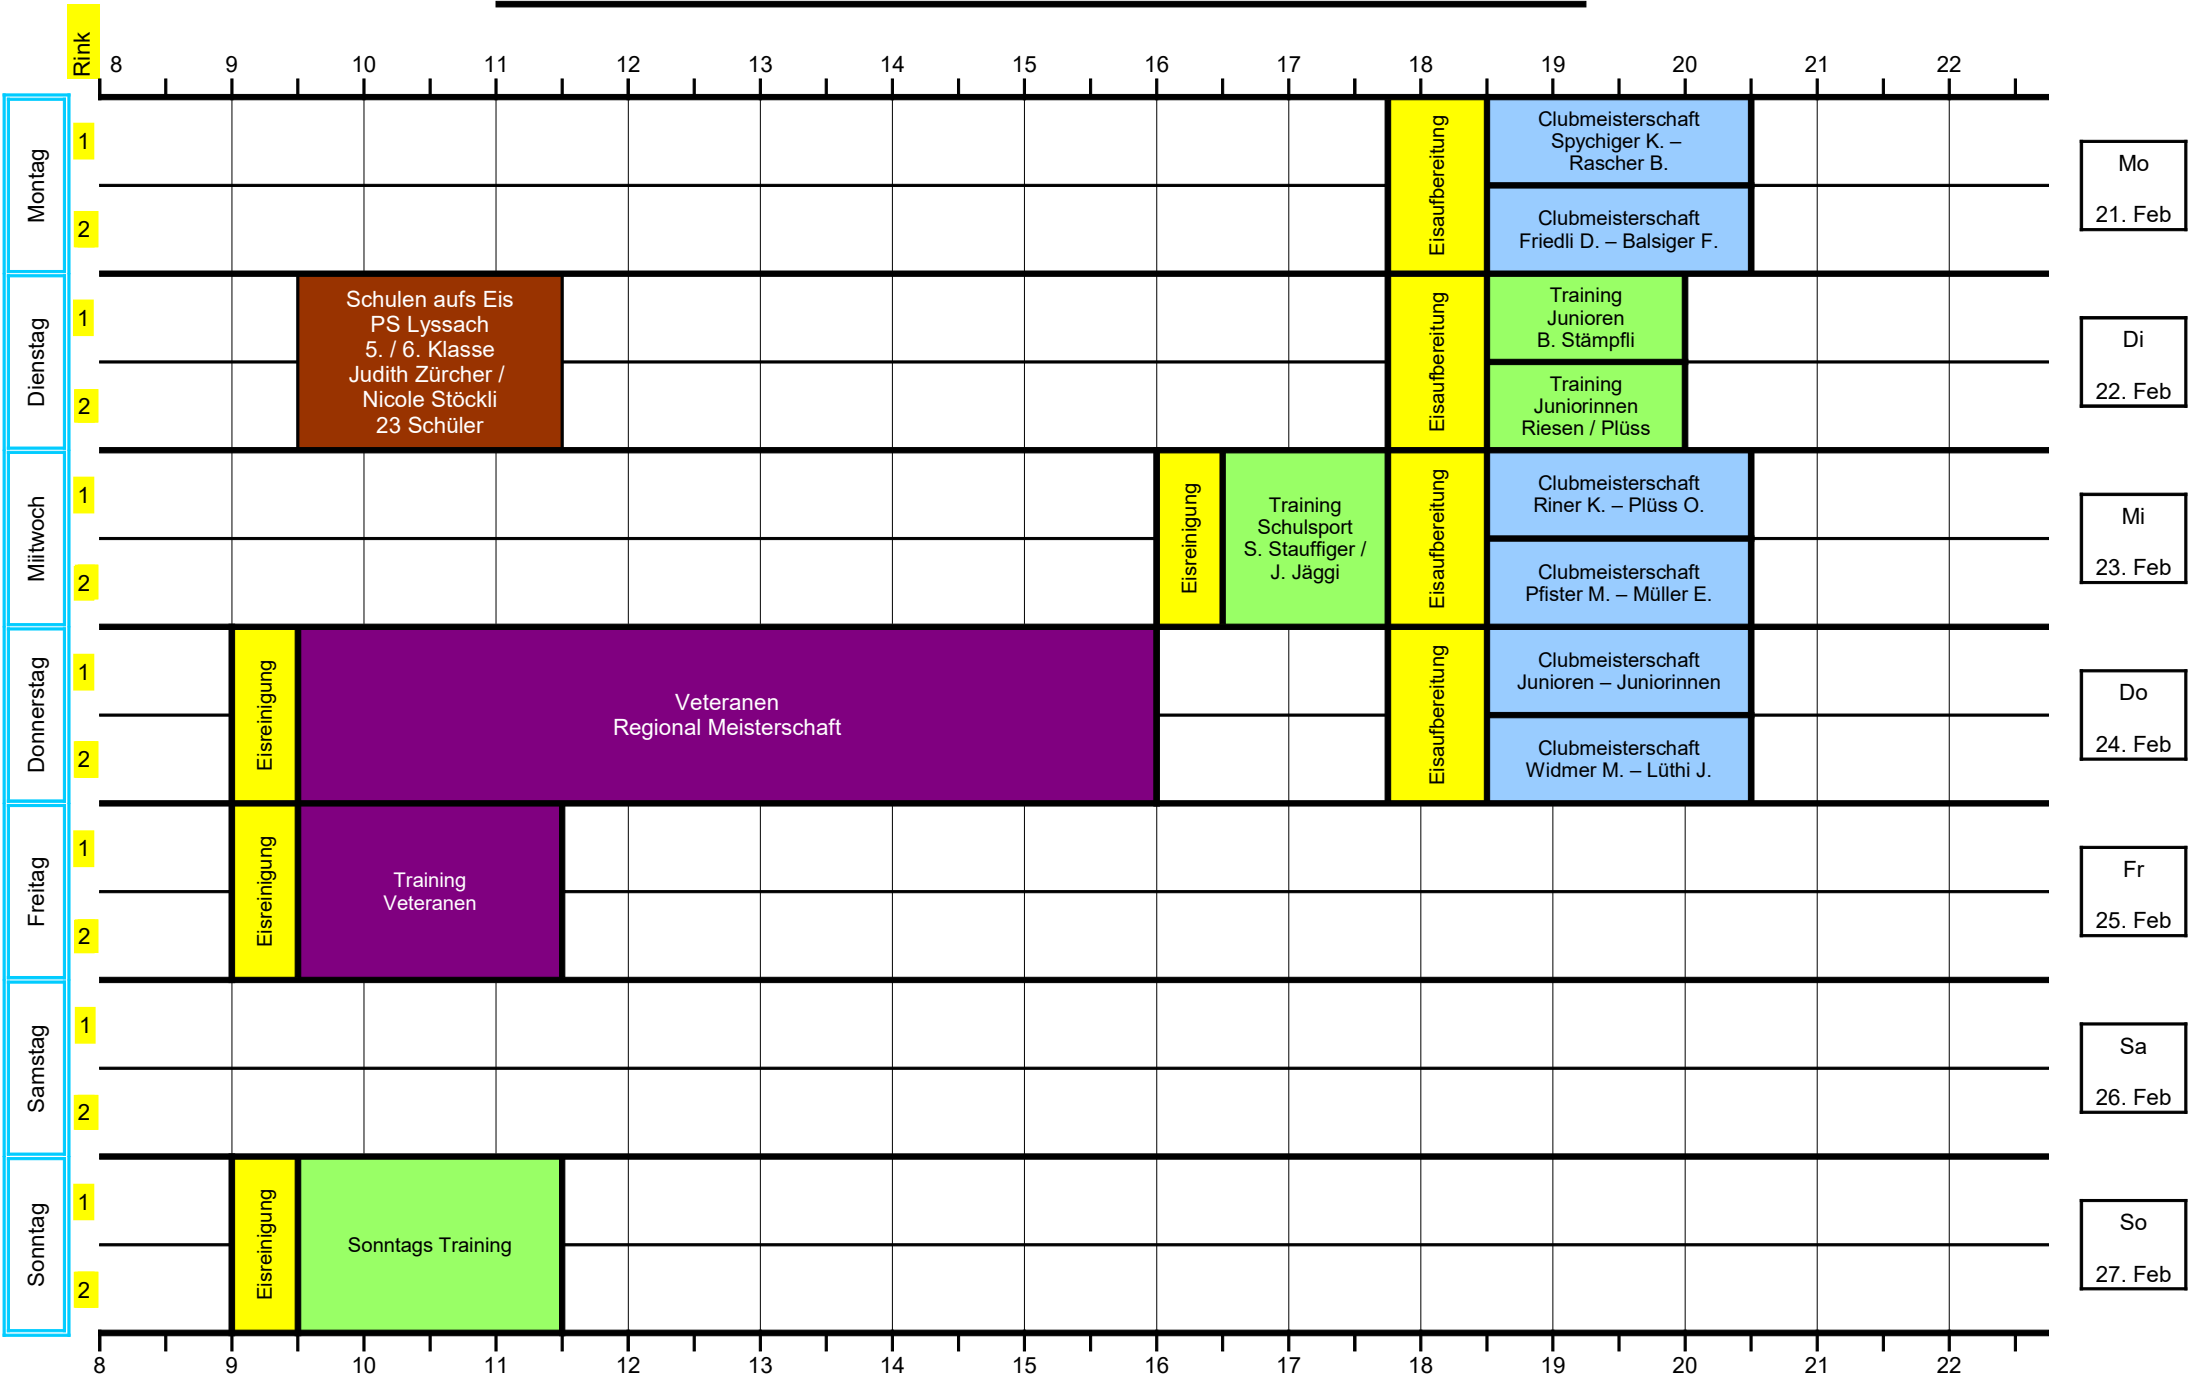

# Woche vom: 14. Februar - 20. Februar 2022

		Rink	8	9	10	11	12	13	14	15	16	17	18	19	20	21	22
Montag	1												Eisaufbereitung	Clubmeisterschaft Lüthi J. – Fantastic Four			
	2													Clubmeisterschaft Plüss O. – Riesen A.			
Dienstag	1												Eisaufbereitung	Training Junioren B. Stämpfli	Eisreinigung	Mixed Doubles MS Haldimann / Widmer – Grossenbacher / Lüthi	
	2													Training Juniorinnen Riesen / Plüss		Mixed Doubles MS Spychiger / Spychiger – Riesen / Plüss	
Mittwoch	1										Eisreinigung	Training Schulsport S. Stauffiger / J. Jäggi	Eisaufbereitung	Clubmeisterschaft Rascher B. – Riner K.	Eisreinigung	Mixed Doubles MS Hug / Spychiger – Jäggi / Pfister	
	2													Clubmeisterschaft Kaltacker Team – Marti and Friends		Mixed Doubles MS Ruf / Ruf – Lüthi / Lüthi	
Donnerstag	1												Eisaufbereitung	Clubmeisterschaft Widmer M. – Friedli D.			
	2													Clubmeisterschaft Spychiger K. – Pfister M.			
Freitag	1		Eisreinigung	Training Veteranen													
	2																
Samstag	1																
	2																
Sonntag	1		Eisreinigung	Sonntags Training													
	2																

Mo  
14. Feb

Di  
15. Feb

Mi  
16. Feb

Do  
17. Feb

Fr  
18. Feb

Sa  
19. Feb

So  
20. Feb

# Woche vom: 21. Februar - 27. Februar 2022

- LEGENDE**
- Club MS
  - Cup
  - Mixed-Doubles MS
  - Veteranen
  - Turniere
  - Training
  - Firmen MS
  - Events REZE
  - Schulen aufs Eis
  - Eisreinigung
  - Frei
  - Geschlossen / Eisaufer.