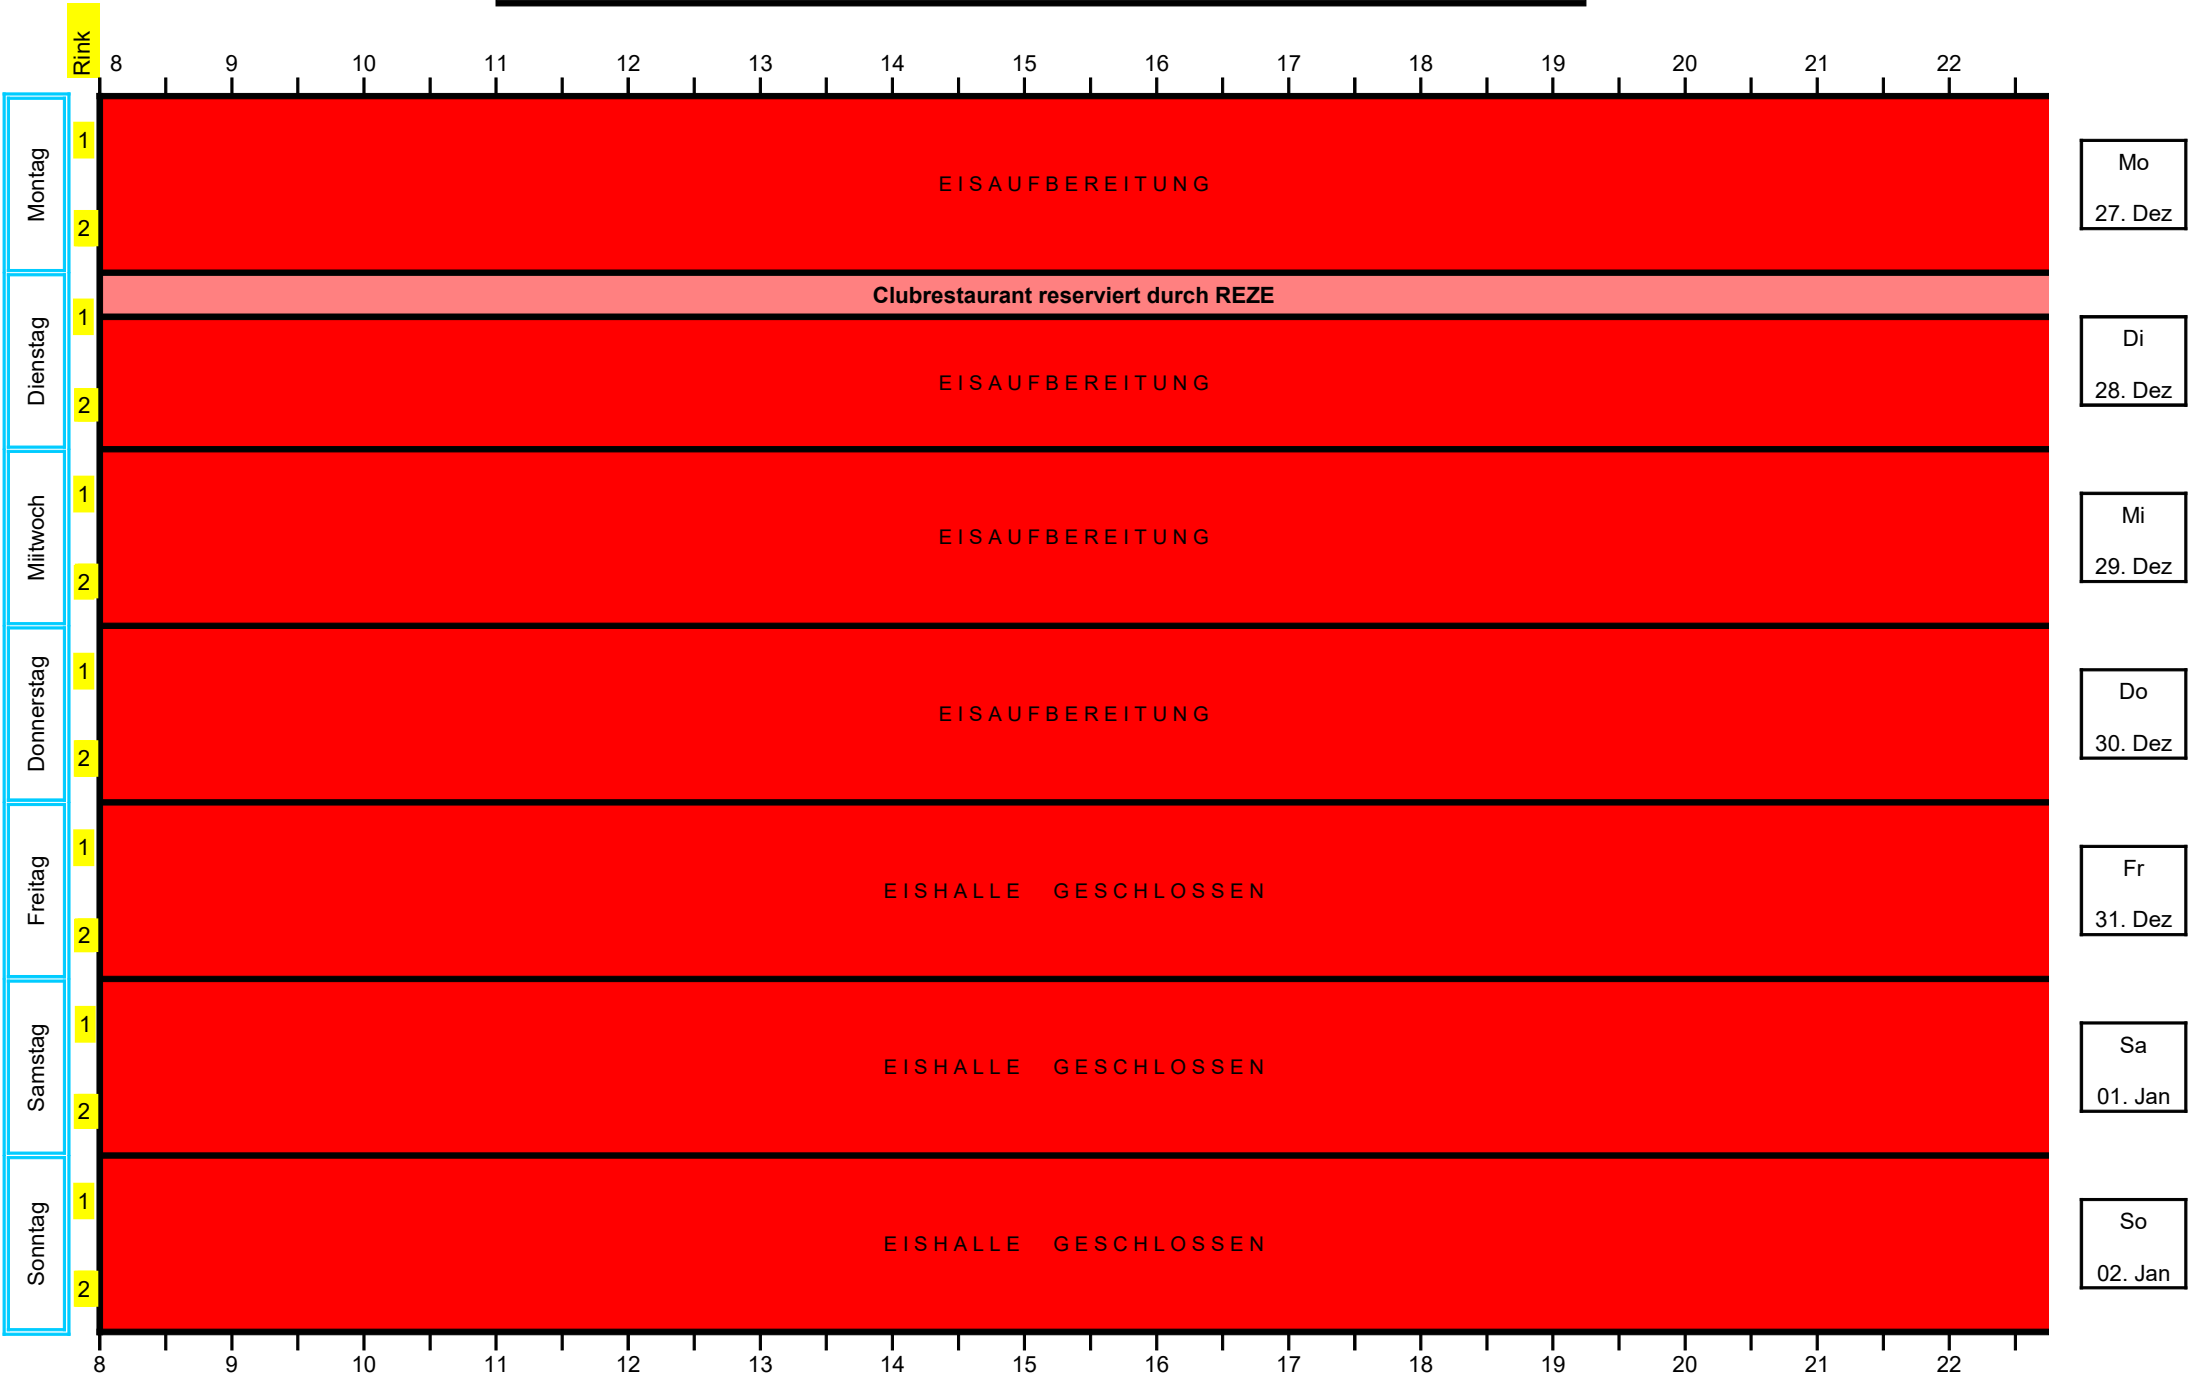

Woche vom: 20. Dezember - 26. Dezember 2021

		Rink	8	9	10	11	12	13	14	15	16	17	18	19	20	21	22
Montag	1												Eisauflbereitung	Clubmeisterschaft Fantastic Four – Martí and Friends	Eisreinigung	Mixed Doubles MS Haldimann / Widmer – Jäggi / Pfister	
	2													Clubmeisterschaft Lüthi J. – Kaltacker Team		Mixed Doubles MS Hug / Spychiger – Spychiger/Spychiger	
Dienstag	1												Eisauflbereitung	Training Junioren B. Stämpfli			
	2													Training Juniorinnen Riesen / Plüss			
Mittwoch	1										Eisreinigung	Training Schulsport S. Stauffiger / J. Jäggi	Eisauflbereitung	Clubmeisterschaft Spychiger K. – Riesen A.			
	2													Clubmeisterschaft Balsiger F. – Pfister M.			
Donnerstag	1												Eisauflbereitung	Clubmeisterschaft Müller E. – Junioren			
	2																
Freitag	1																
	2																
Samstag	1	EISHALLE GESCHLOSSEN															
	2	EISHALLE GESCHLOSSEN															
Sonntag	1	EISHALLE GESCHLOSSEN															
	2	EISHALLE GESCHLOSSEN															

1. **LEGENDE**
2. Club MS
   - Cup
   - Mixed-Doubles MS
   - Veteranen
   - Turniere
   - Training
   - Firmen MS
   - Events REZE
   - Schulen auf's Eis
   - Eisreinigung
   - Frei
   - Geschlossen / Eisauflber.

Woche vom: 27. Dezember - 02. Januar 2022

1. **LEGENDE**
2. Club MS
   - Cup
   - Mixed-Doubles MS
   - Veteranen
   - Turniere
   - Training
   - Firmen MS
   - Events REZE
   - Schulen auf's Eis
   - Eisreinigung
   - Frei
   - Geschlossen / Eisaufer.