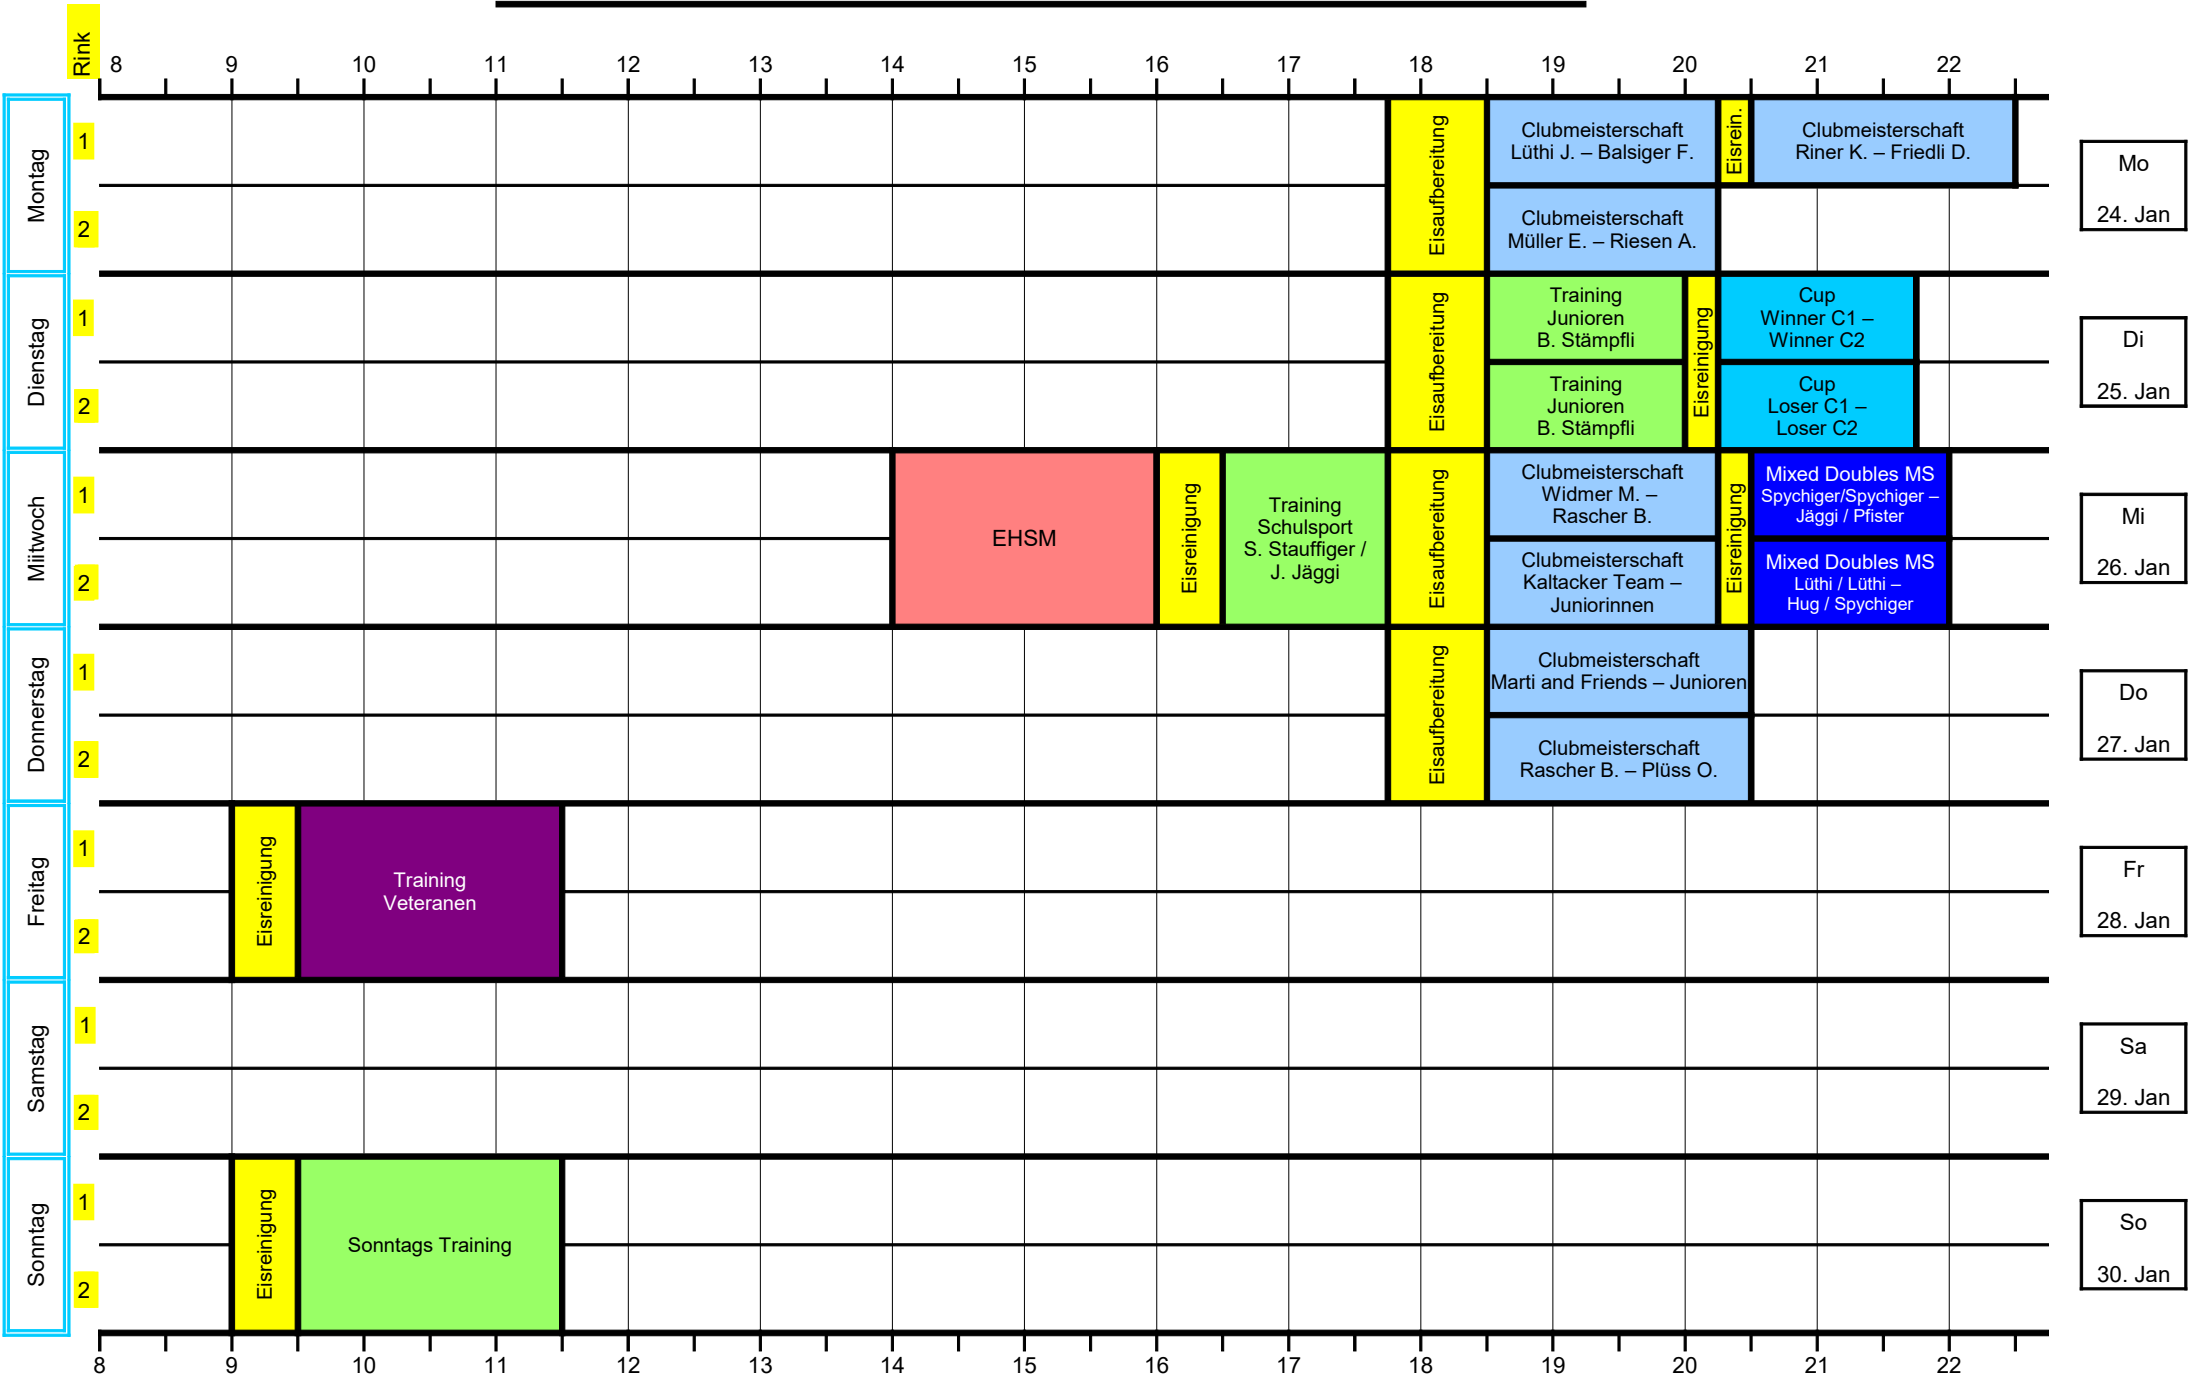

# Woche vom: 10. Januar - 16. Januar 2022

- LEGENDE**
- Club MS Club MS
  - Cup Cup
  - Mixed-Doubles MS Mixed-Doubles MS
  - Veteranen Veteranen
  - Turniere Turniere
  - Training Training
  - Firmen MS Firmen MS
  - Events REZE Events REZE
  - Schulen auf's Eis Schulen auf's Eis
  - Eisreinigung Eisreinigung
  - Frei Frei
  - Geschlossen / Eisaufer. Geschlossen / Eisaufer.

# Woche vom: 17. Januar - 23. Januar 2022

- LEGENDE**
- Club MS
  - Cup
  - Mixed-Doubles MS
  - Veteranen
  - Turniere
  - Training
  - Firmen MS
  - Events REZE
  - Schulen auf's Eis
  - Eisreinigung
  - Frei
  - Geschlossen / Eisauflber.

# Woche vom: 24. Januar - 30. Januar 2022

- LEGENDE**
- Club MS
  - Cup
  - Mixed-Doubles MS
  - Veteranen
  - Turniere
  - Training
  - Firmen MS
  - Events REZE
  - Schulen auf's Eis
  - Eisreinigung
  - Frei
  - Geschlossen / Eisauflber.