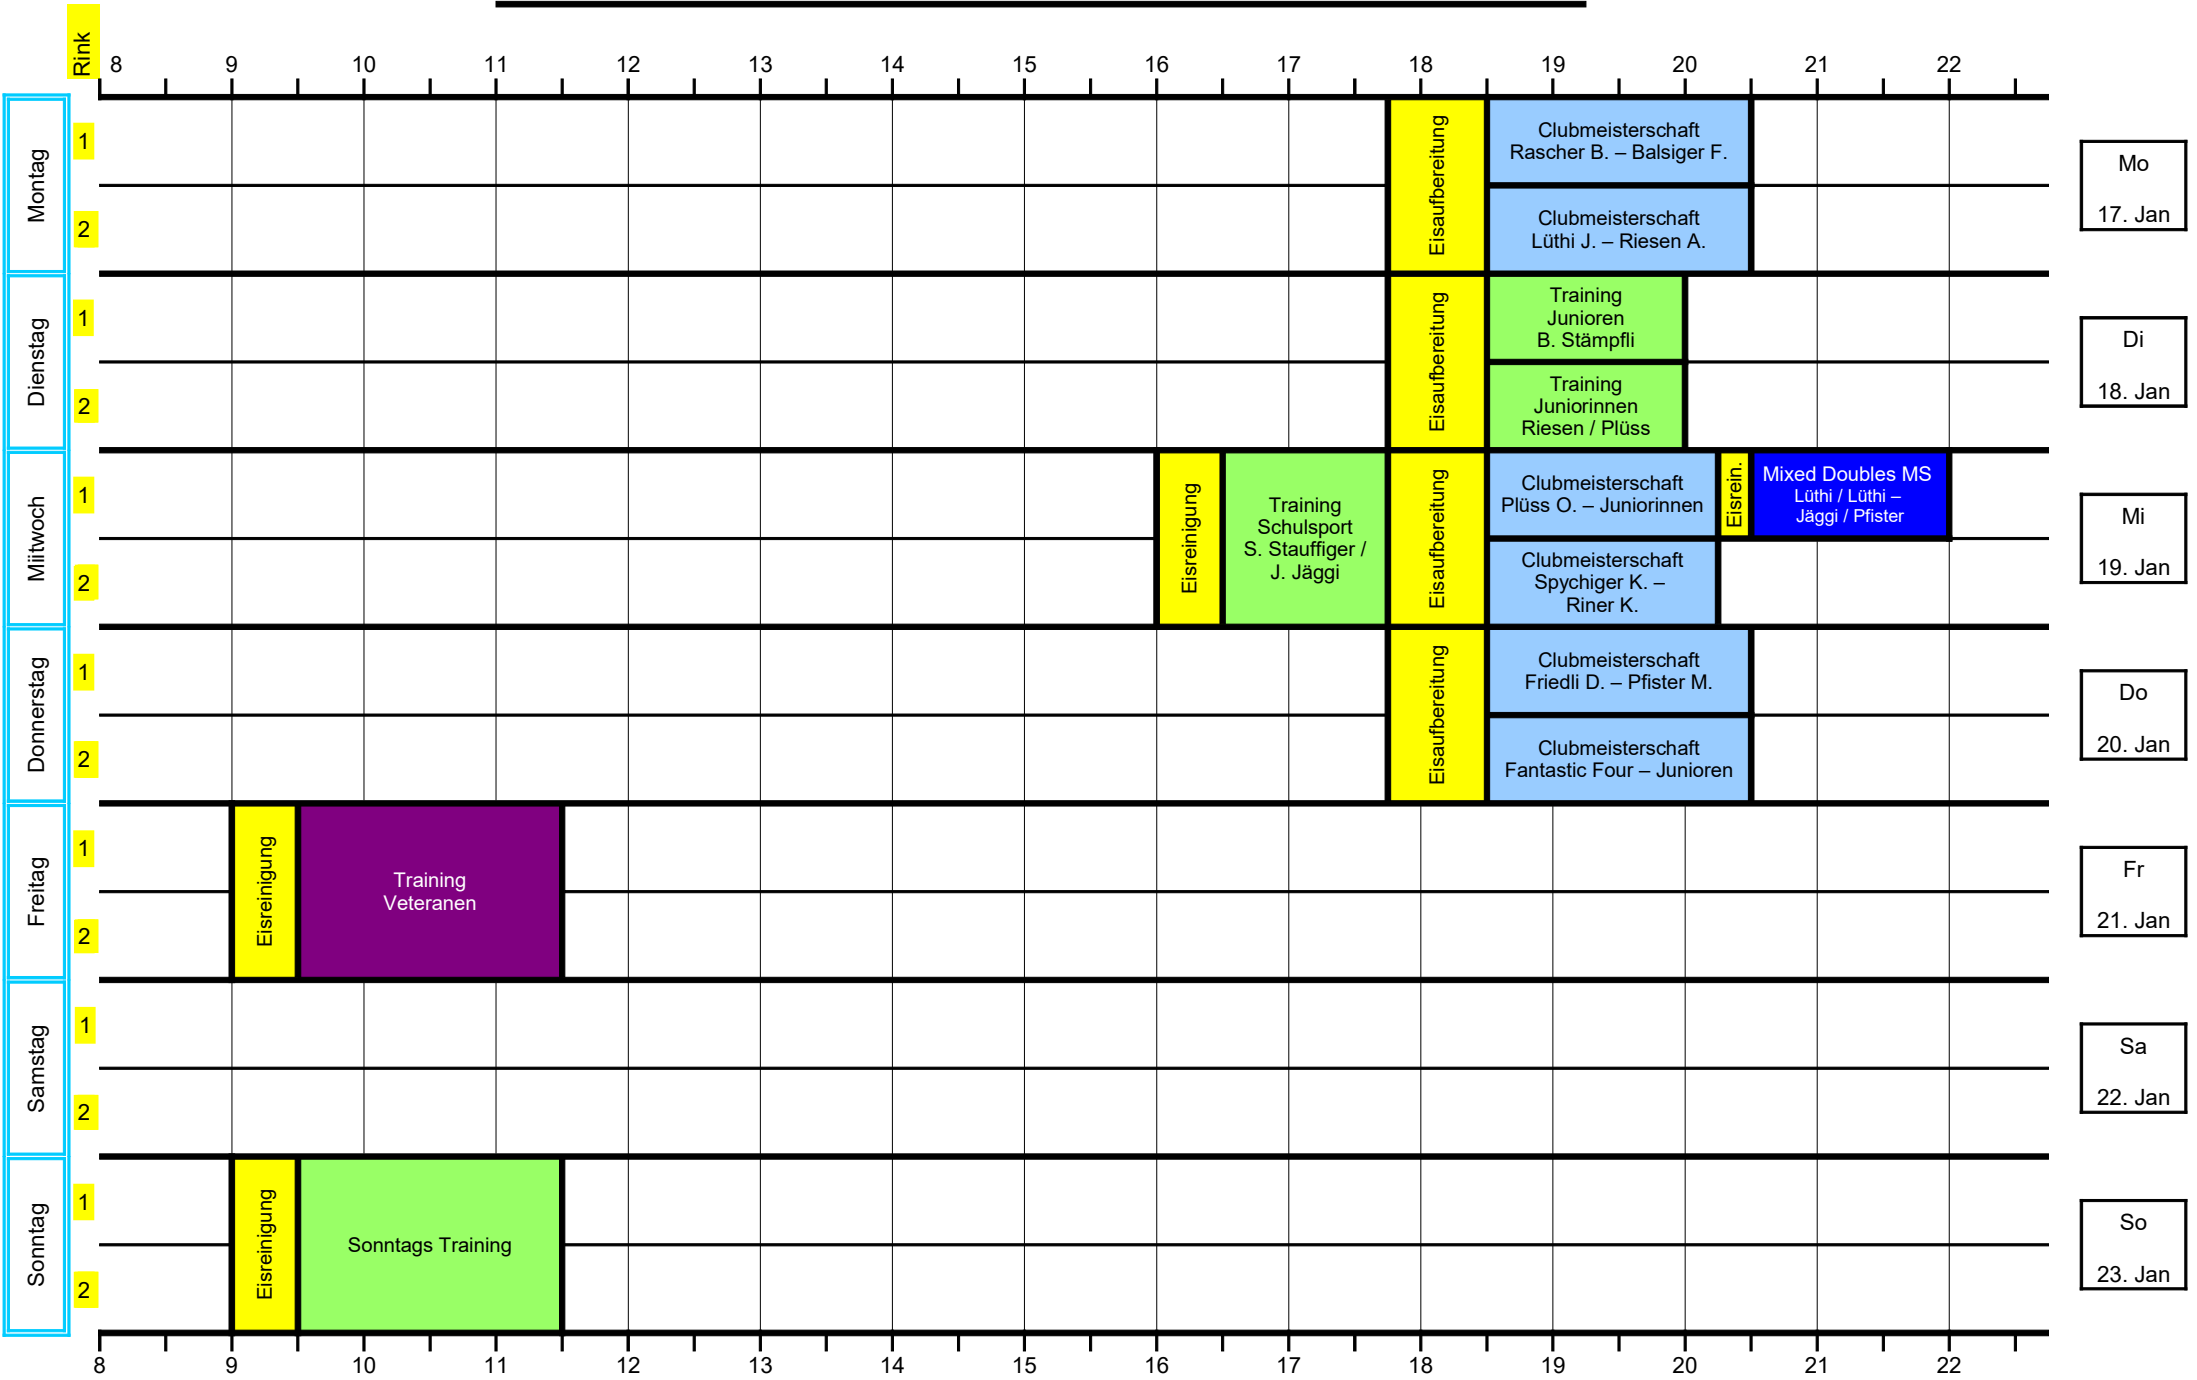

Woche vom: 17. Januar - 23. Januar 2022

1. **LEGENDE**
2. Club MS
   - Cup
   - Mixed-Doubles MS
   - Veteranen
   - Turniere
   - Training
   - Firmen MS
   - Events REZE
   - Schulen auf's Eis
   - Eisreinigung
   - Frei
   - Geschlossen / Eisauflber.