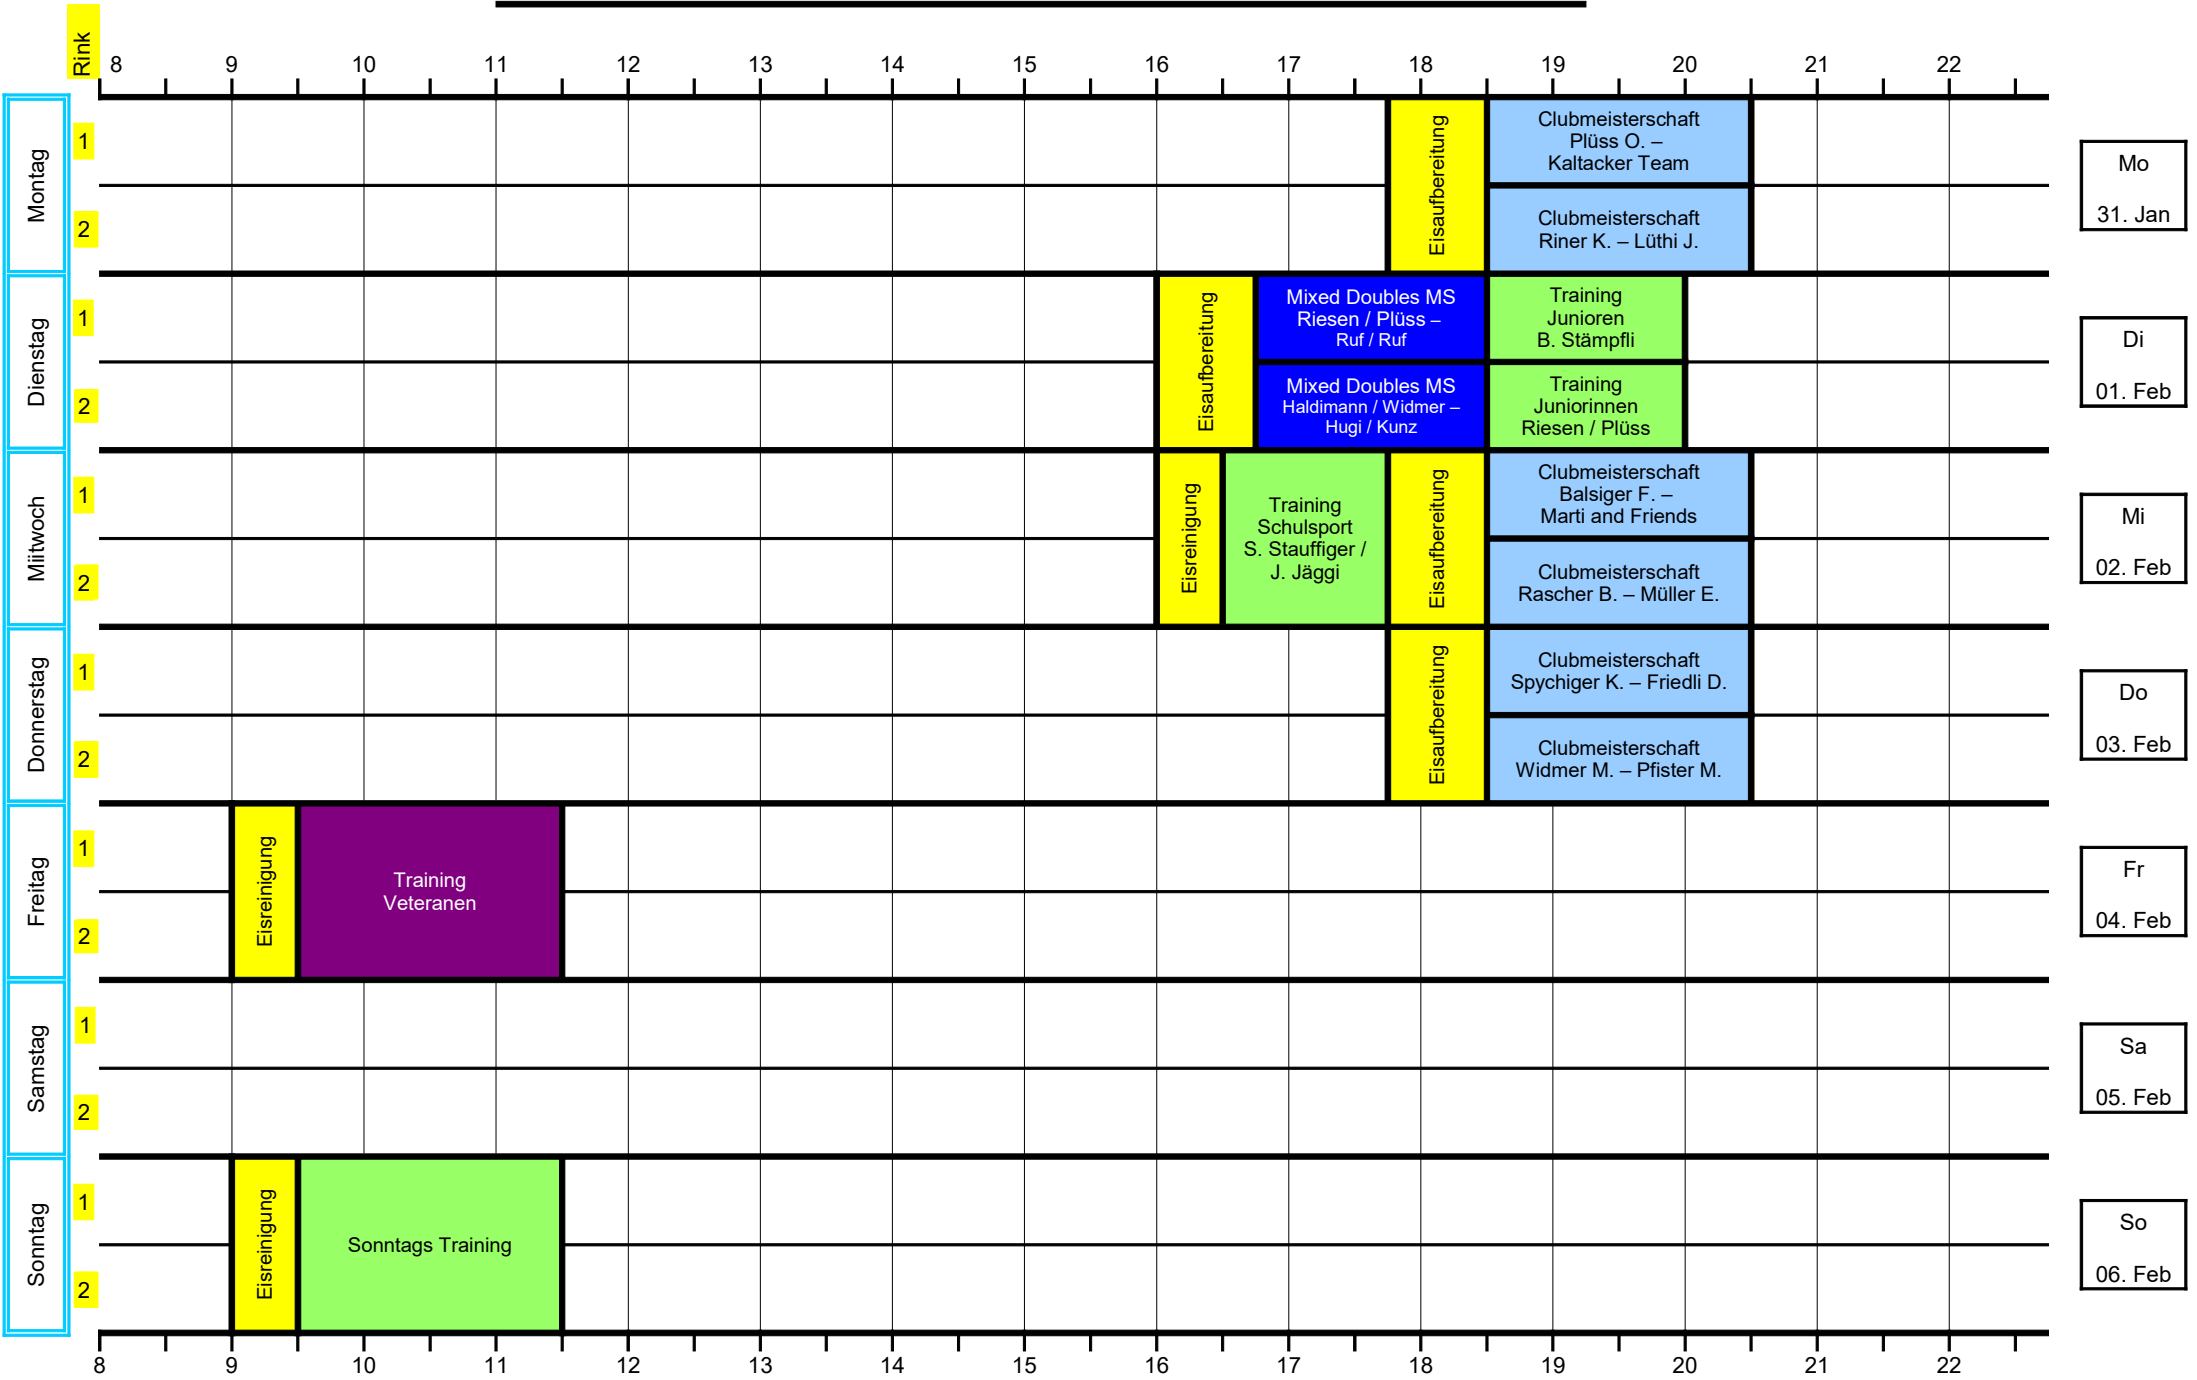

# Woche vom: 10. Januar - 16. Januar 2022

- LEGENDE**
- Club MS Club MS
  - Cup Cup
  - Mixed-Doubles MS Mixed-Doubles MS
  - Veteranen Veteranen
  - Turniere Turniere
  - Training Training
  - Firmen MS Firmen MS
  - Events REZE Events REZE
  - Schulen auf's Eis Schulen auf's Eis
  - Eisreinigung Eisreinigung
  - Frei Frei
  - Geschlossen / Eisaufer. Geschlossen / Eisaufer.

# Woche vom: 17. Januar - 23. Januar 2022

- LEGENDE**
- Club MS
  - Cup
  - Mixed-Doubles MS
  - Veteranen
  - Turniere
  - Training
  - Firmen MS
  - Events REZE
  - Schulen auf's Eis
  - Eisreinigung
  - Frei
  - Geschlossen / Eisauflber.

# Woche vom: 24. Januar - 30. Januar 2022

- LEGENDE**
- Club MS
  - Cup
  - Mixed-Doubles MS
  - Veteranen
  - Turniere
  - Training
  - Firmen MS
  - Events REZE
  - Schulen auf's Eis
  - Eisreinigung
  - Frei
  - Geschlossen / Eisauflber.

# Woche vom: 31. Januar - 06. Februar 2022

- LEGENDE**
- Club MS
  - Cup
  - Mixed-Doubles MS
  - Veteranen
  - Turniere
  - Training
  - Firmen MS
  - Events REZE
  - Schulen auf's Eis
  - Eisreinigung
  - Frei
  - Geschlossen / Eisaufer.