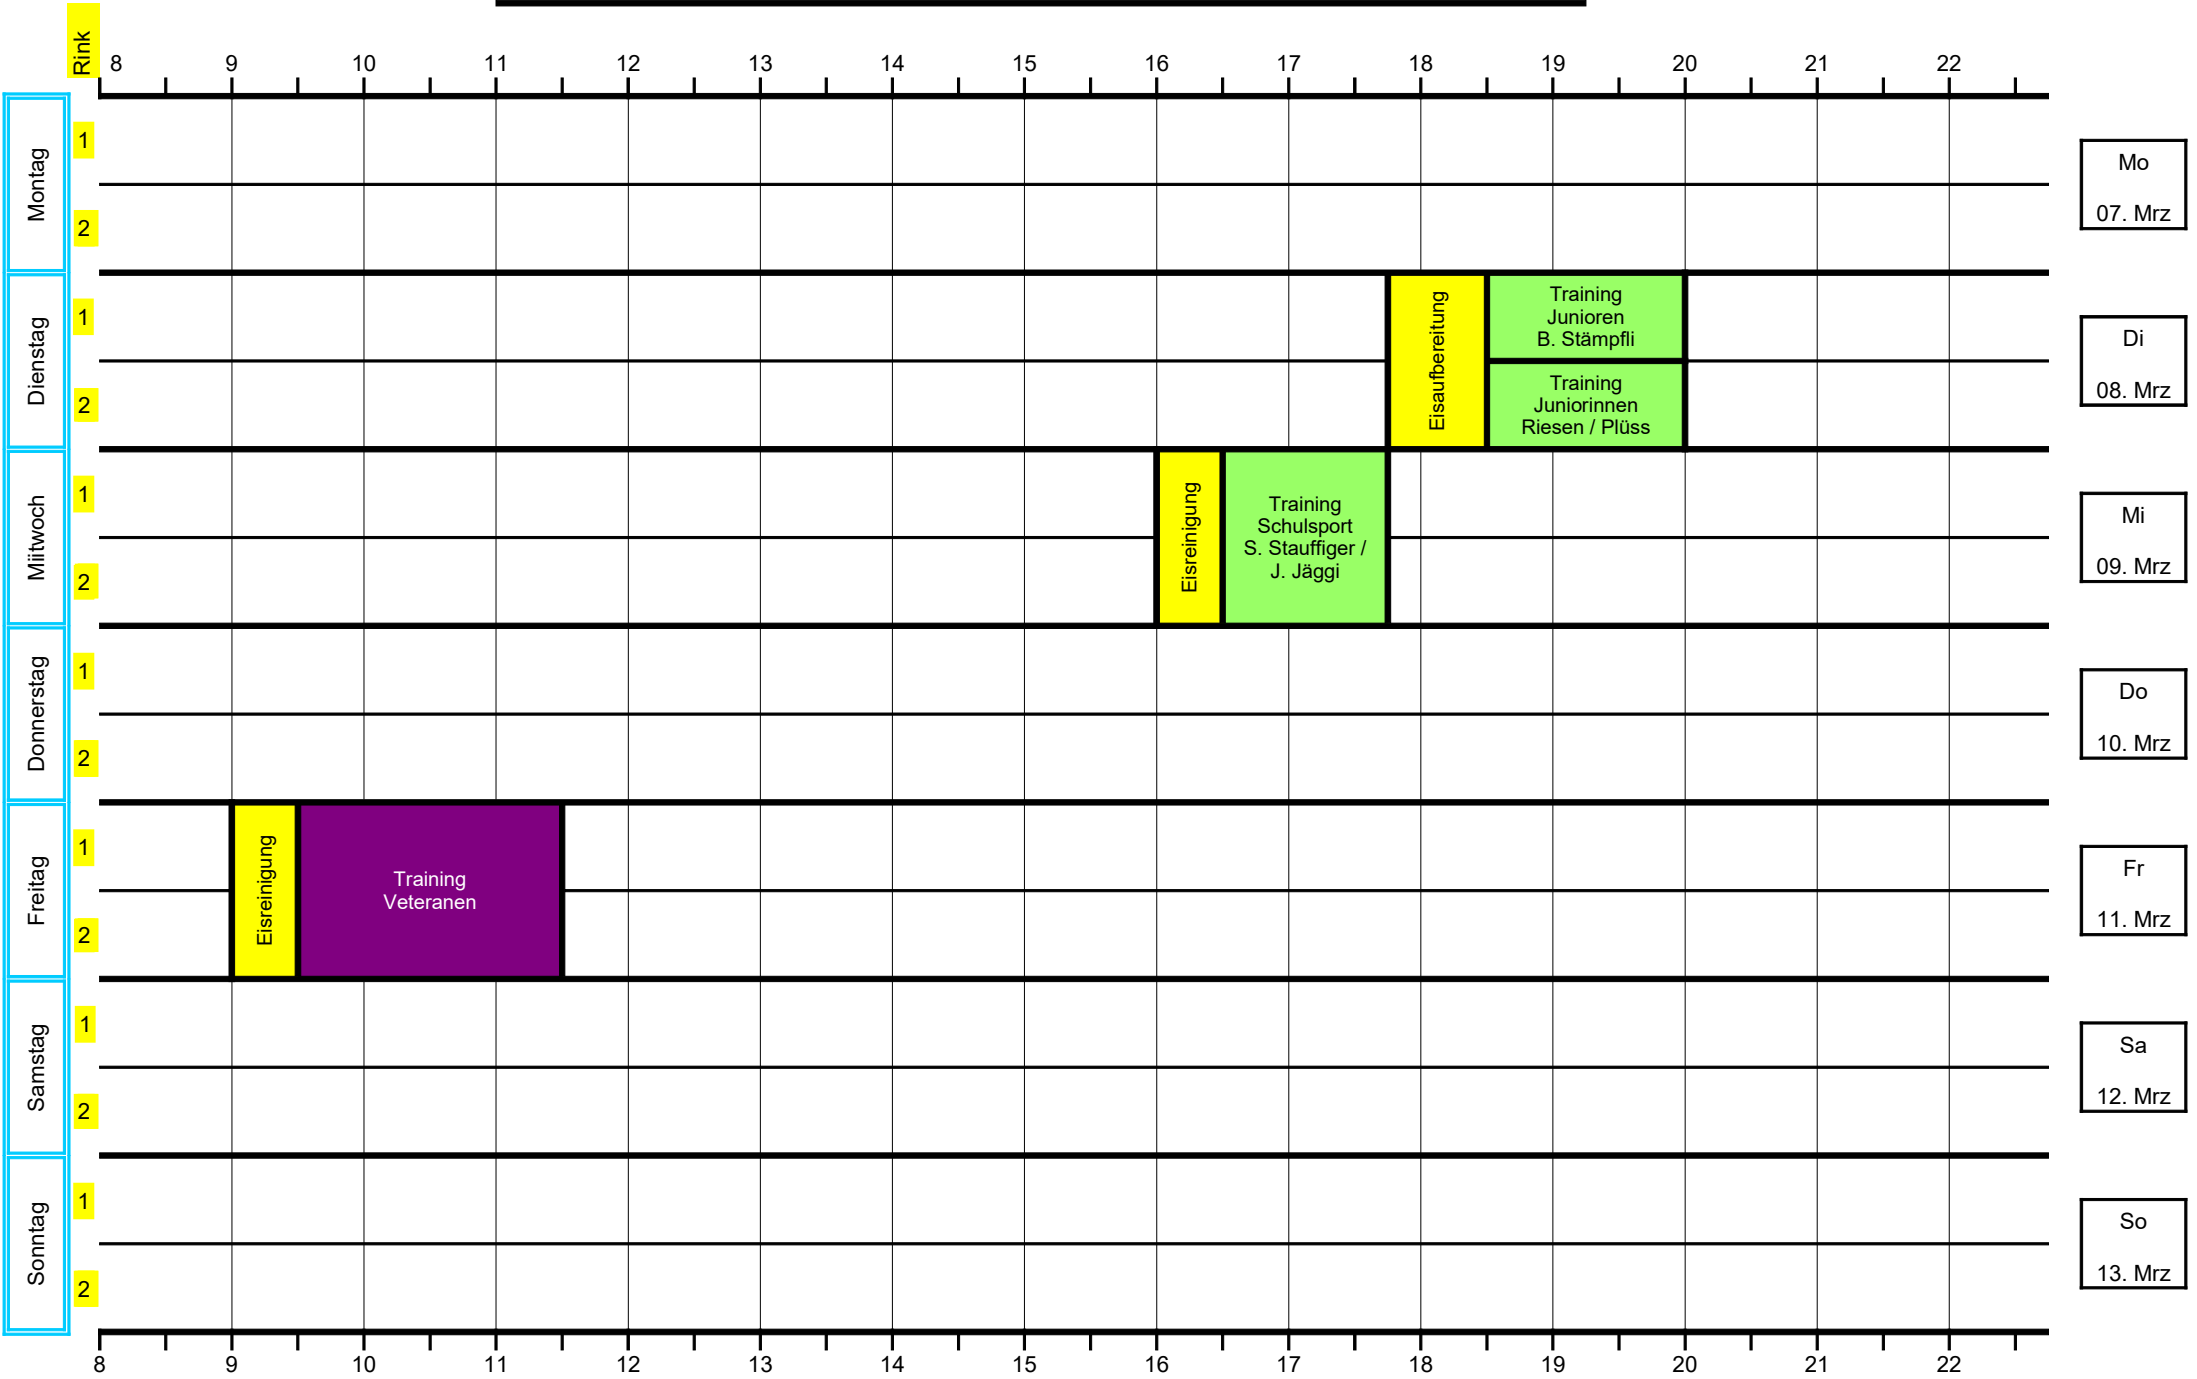

Woche vom: 07. März - 13. März 2022

1. **LEGENDE**
2. Club MS
   - Cup
   - Mixed-Doubles MS
   - Veteranen
   - Turniere
   - Training
   - Firmen MS
   - Events REZE
   - Schulen auf's Eis
   - Eisreinigung
   - Frei
   - Geschlossen / Eisaufber.