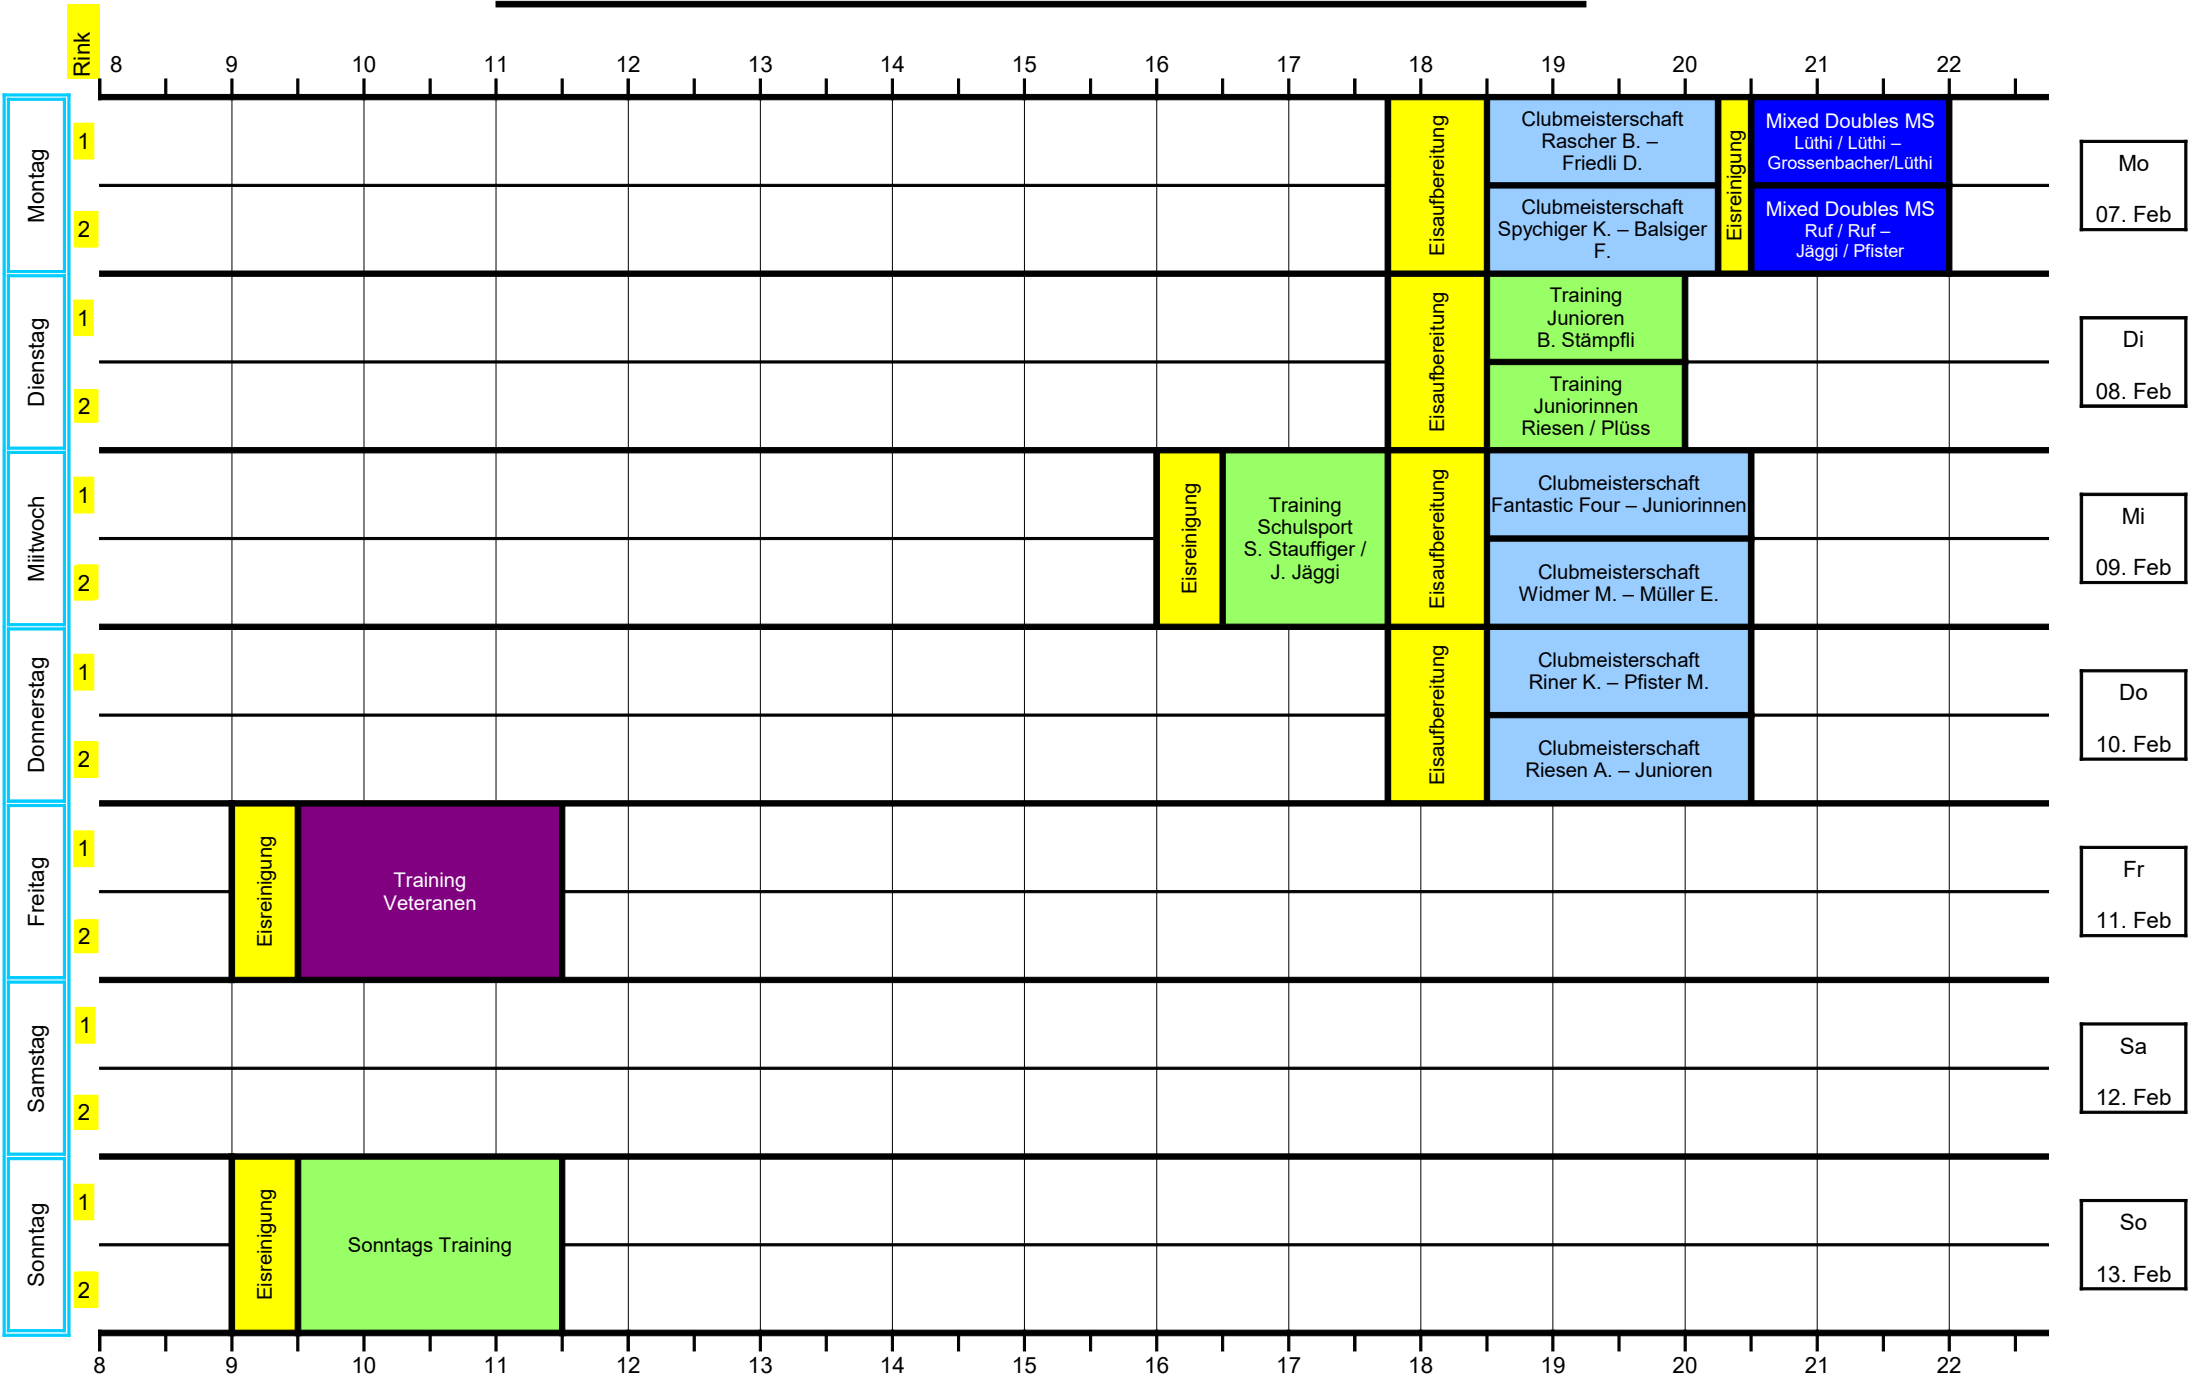

Woche vom: 07. Februar - 13. Februar 2022

1. **LEGENDE**
2. Club MS
   - Cup
   - Mixed-Doubles MS
   - Veteranen
   - Turniere
   - Training
   - Firmen MS
   - Events REZE
   - Schulen auf's Eis
   - Eisreinigung
   - Frei
   - Geschlossen / Eisauflber.

Woche vom: 14. Februar - 20. Februar 2022

		Rink	8	9	10	11	12	13	14	15	16	17	18	19	20	21	22
Montag	1												Eisaufbereitung	Clubmeisterschaft Lüthi J. – Fantastic Four			
	2													Clubmeisterschaft Plüss O. – Riesen A.			
Dienstag	1												Eisaufbereitung	Training Junioren B. Stämpfli	Eisreinigung	Mixed Doubles MS Haldimann / Widmer – Grossenbacher / Lüthi	
	2													Training Juniorinnen Riesen / Plüss		Mixed Doubles MS Spychiger / Spychiger – Riesen / Plüss	
Mittwoch	1										Eisreinigung	Training Schulsport S. Stauffiger / J. Jäggi	Eisaufbereitung	Clubmeisterschaft Rascher B. – Riner K.	Eisreinigung	Mixed Doubles MS Hug / Spychiger – Jäggi / Pfister	
	2													Clubmeisterschaft Kaltacker Team – Marti and Friends		Mixed Doubles MS Ruf / Ruf – Lüthi / Lüthi	
Donnerstag	1												Eisaufbereitung	Clubmeisterschaft Widmer M. – Friedli D.			
	2													Clubmeisterschaft Spychiger K. – Pfister M.			
Freitag	1		Eisreinigung	Training Veteranen													
	2																
Samstag	1																
	2																
Sonntag	1		Eisreinigung	Sonntags Training													
	2																

Mo
14. Feb

Di
15. Feb

Mi
16. Feb

Do
17. Feb

Fr
18. Feb

Sa
19. Feb

So
20. Feb

LEGENDE

- Club MS
- Cup
- Mixed-Doubles MS
- Veteranen
- Turniere
- Training
- Firmen MS
- Events REZE
- Schulen auf's Eis
- Eisreinigung
- Frei
- Geschlossen / Eisaufber.