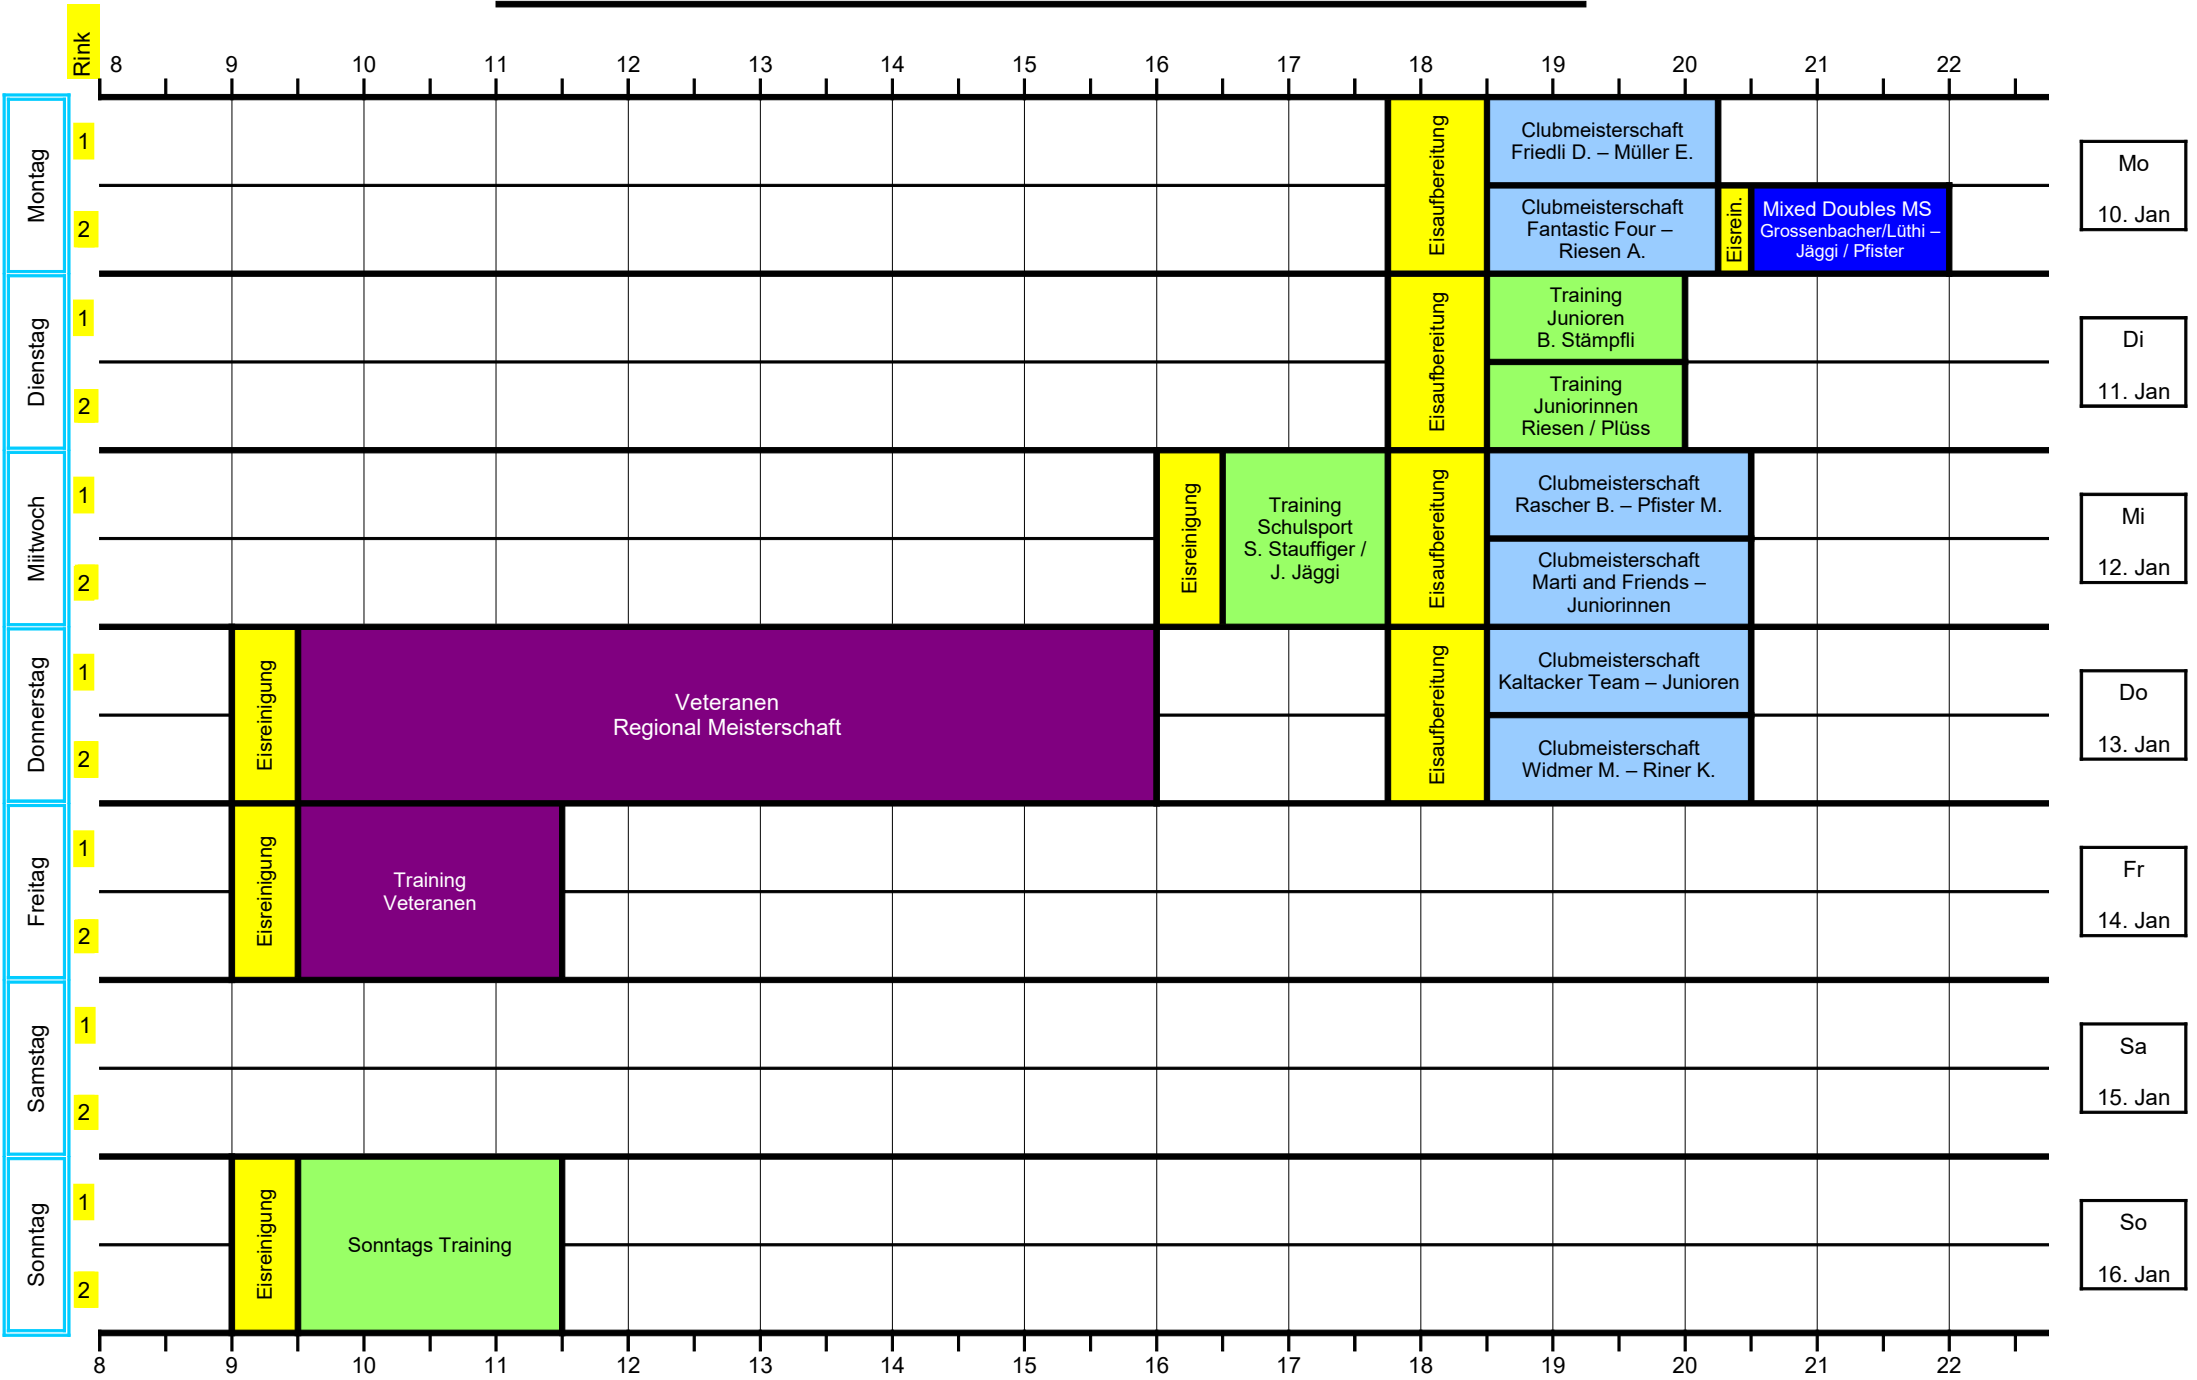

Woche vom: 10. Januar - 16. Januar 2022

1. **LEGENDE**
2. Club MS Club MS
   - Cup Cup
   - Mixed-Doubles MS Mixed-Doubles MS
   - Veteranen Veteranen
   - Turniere Turniere
   - Training Training
   - Firmen MS Firmen MS
   - Events REZE Events REZE
   - Schulen auf's Eis Schulen auf's Eis
   - Eisreinigung Eisreinigung
   - Frei Frei
   - Geschlossen / Eisaufer. Geschlossen / Eisaufer.