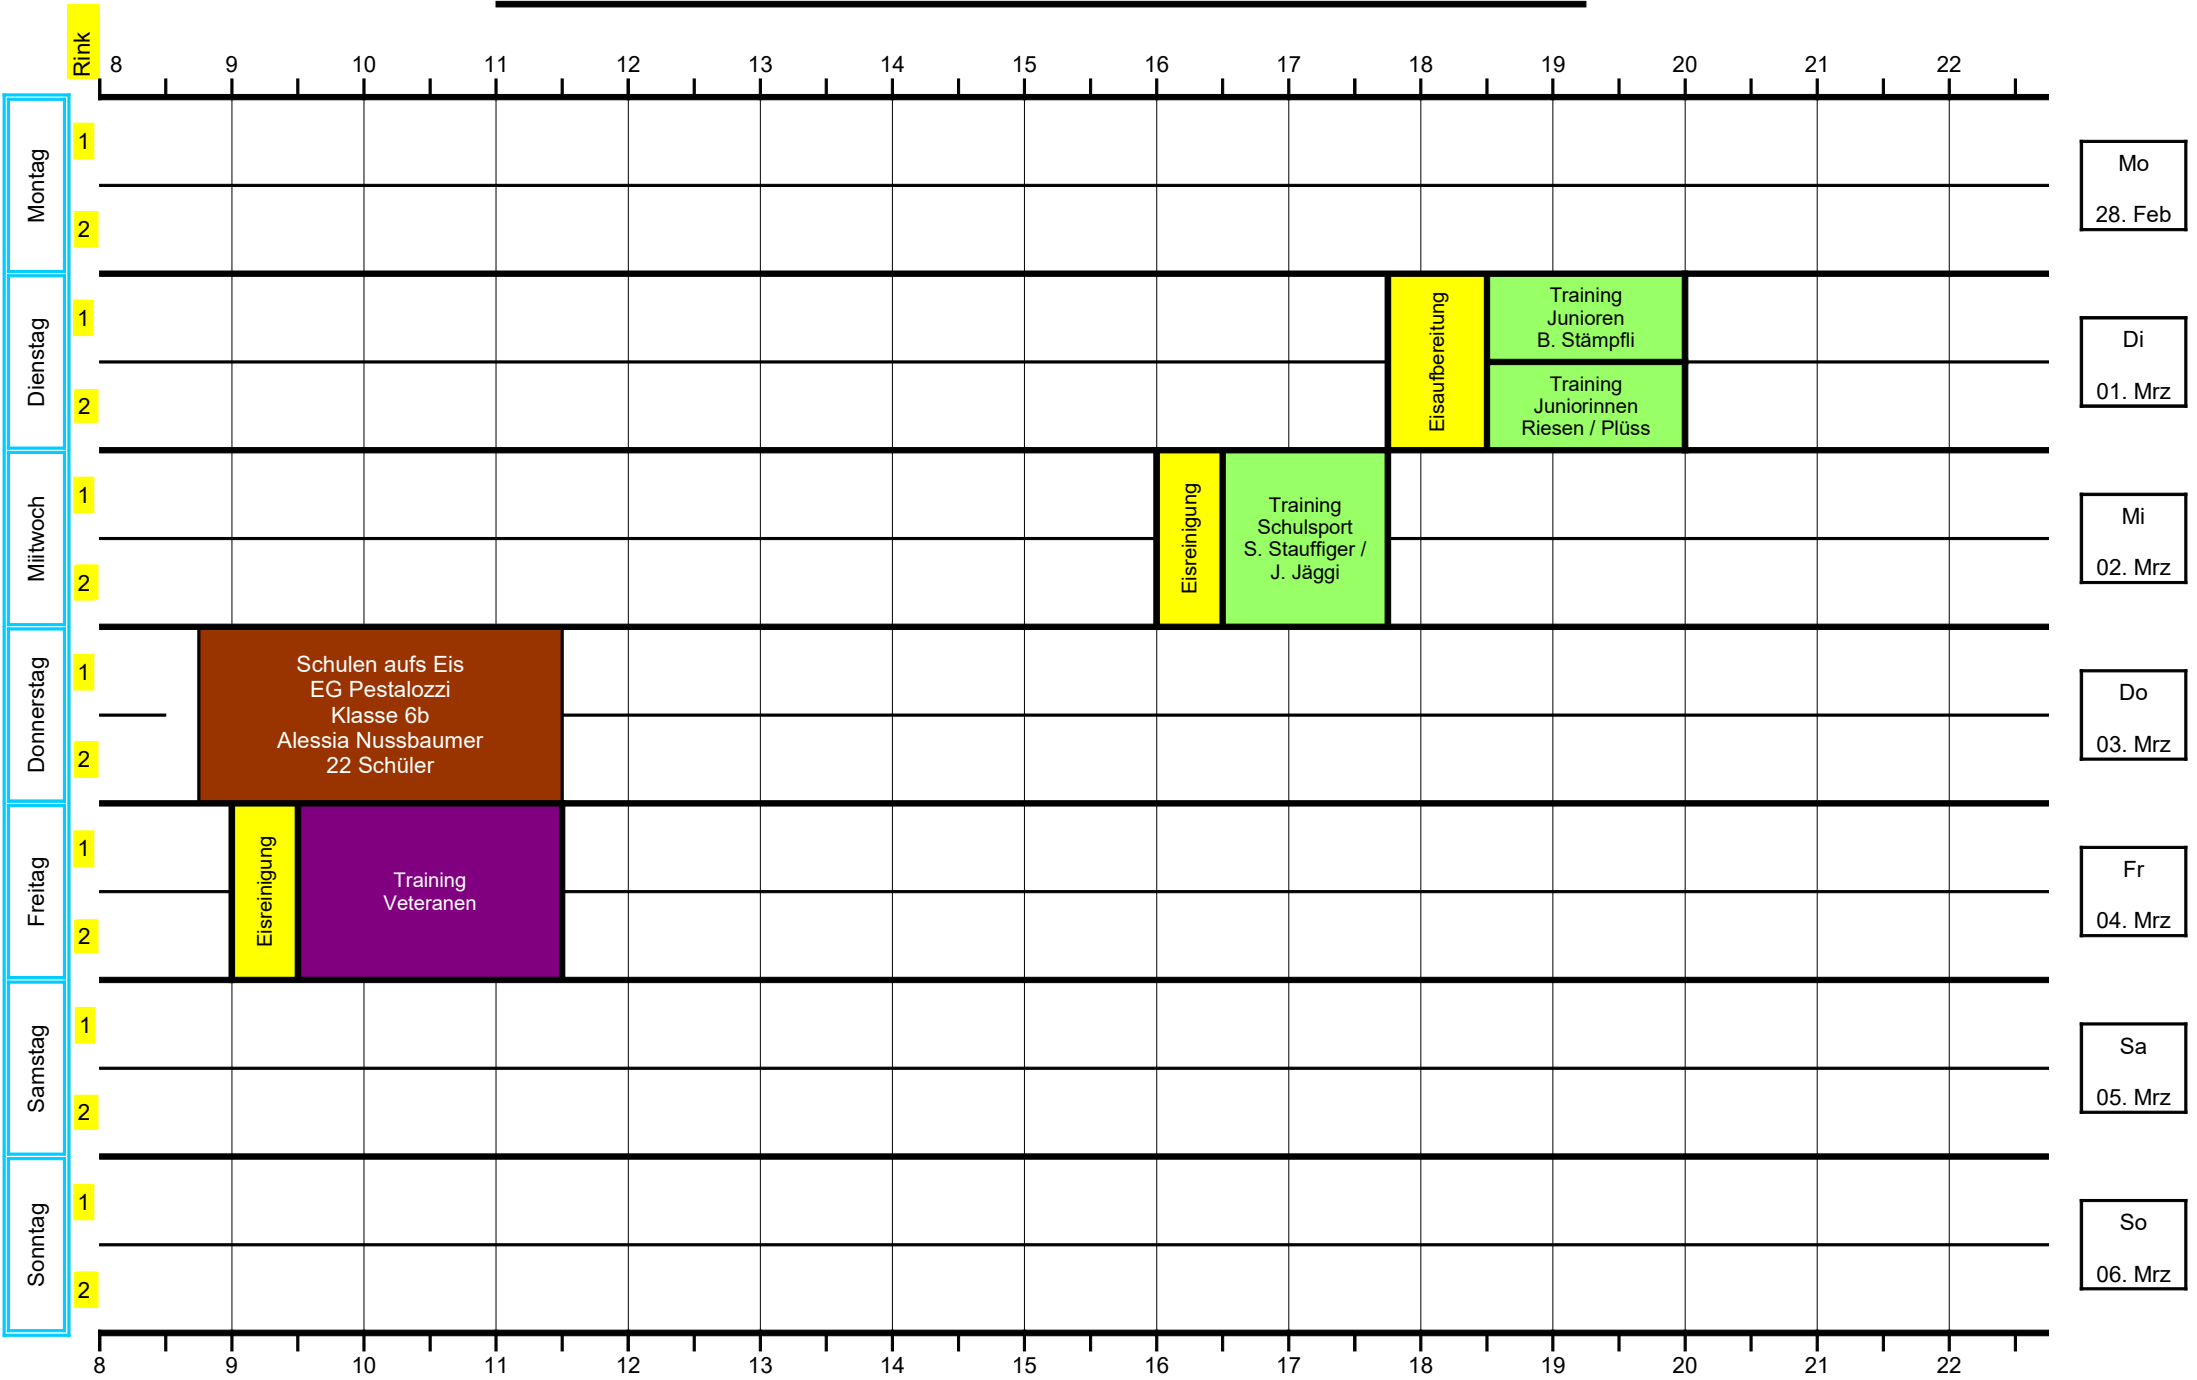

Mo  
14. Feb

Di  
15. Feb

Mi  
16. Feb

Do  
17. Feb

Fr  
18. Feb

Sa  
19. Feb

So  
20. Feb

## LEGENDE

- Club MS
- Cup
- Mixed-Doubles MS
- Veteranen
- Turniere
- Training
- Firmen MS
- Events REZE
- Schulen auf's Eis
- Eisreinigung
- Frei
- Geschlossen / Eisaufber.

# Woche vom: 21. Februar - 27. Februar 2022

- LEGENDE**
- Club MS
  - Cup
  - Mixed-Doubles MS
  - Veteranen
  - Turniere
  - Training
  - Firmen MS
  - Events REZE
  - Schulen aufs Eis
  - Eisreinigung
  - Frei
  - Geschlossen / Eisaufer.

**Woche vom: 28. Februar - 06. März 2022**

**LEGENDE**

- Club MS
- Cup
- Mixed-Doubles MS
- Veteranen
- Turniere
- Training
- Firmen MS
- Events REZE
- Schulen aufs Eis
- Eisreinigung
- Frei
- Geschlossen / Eisaufber.