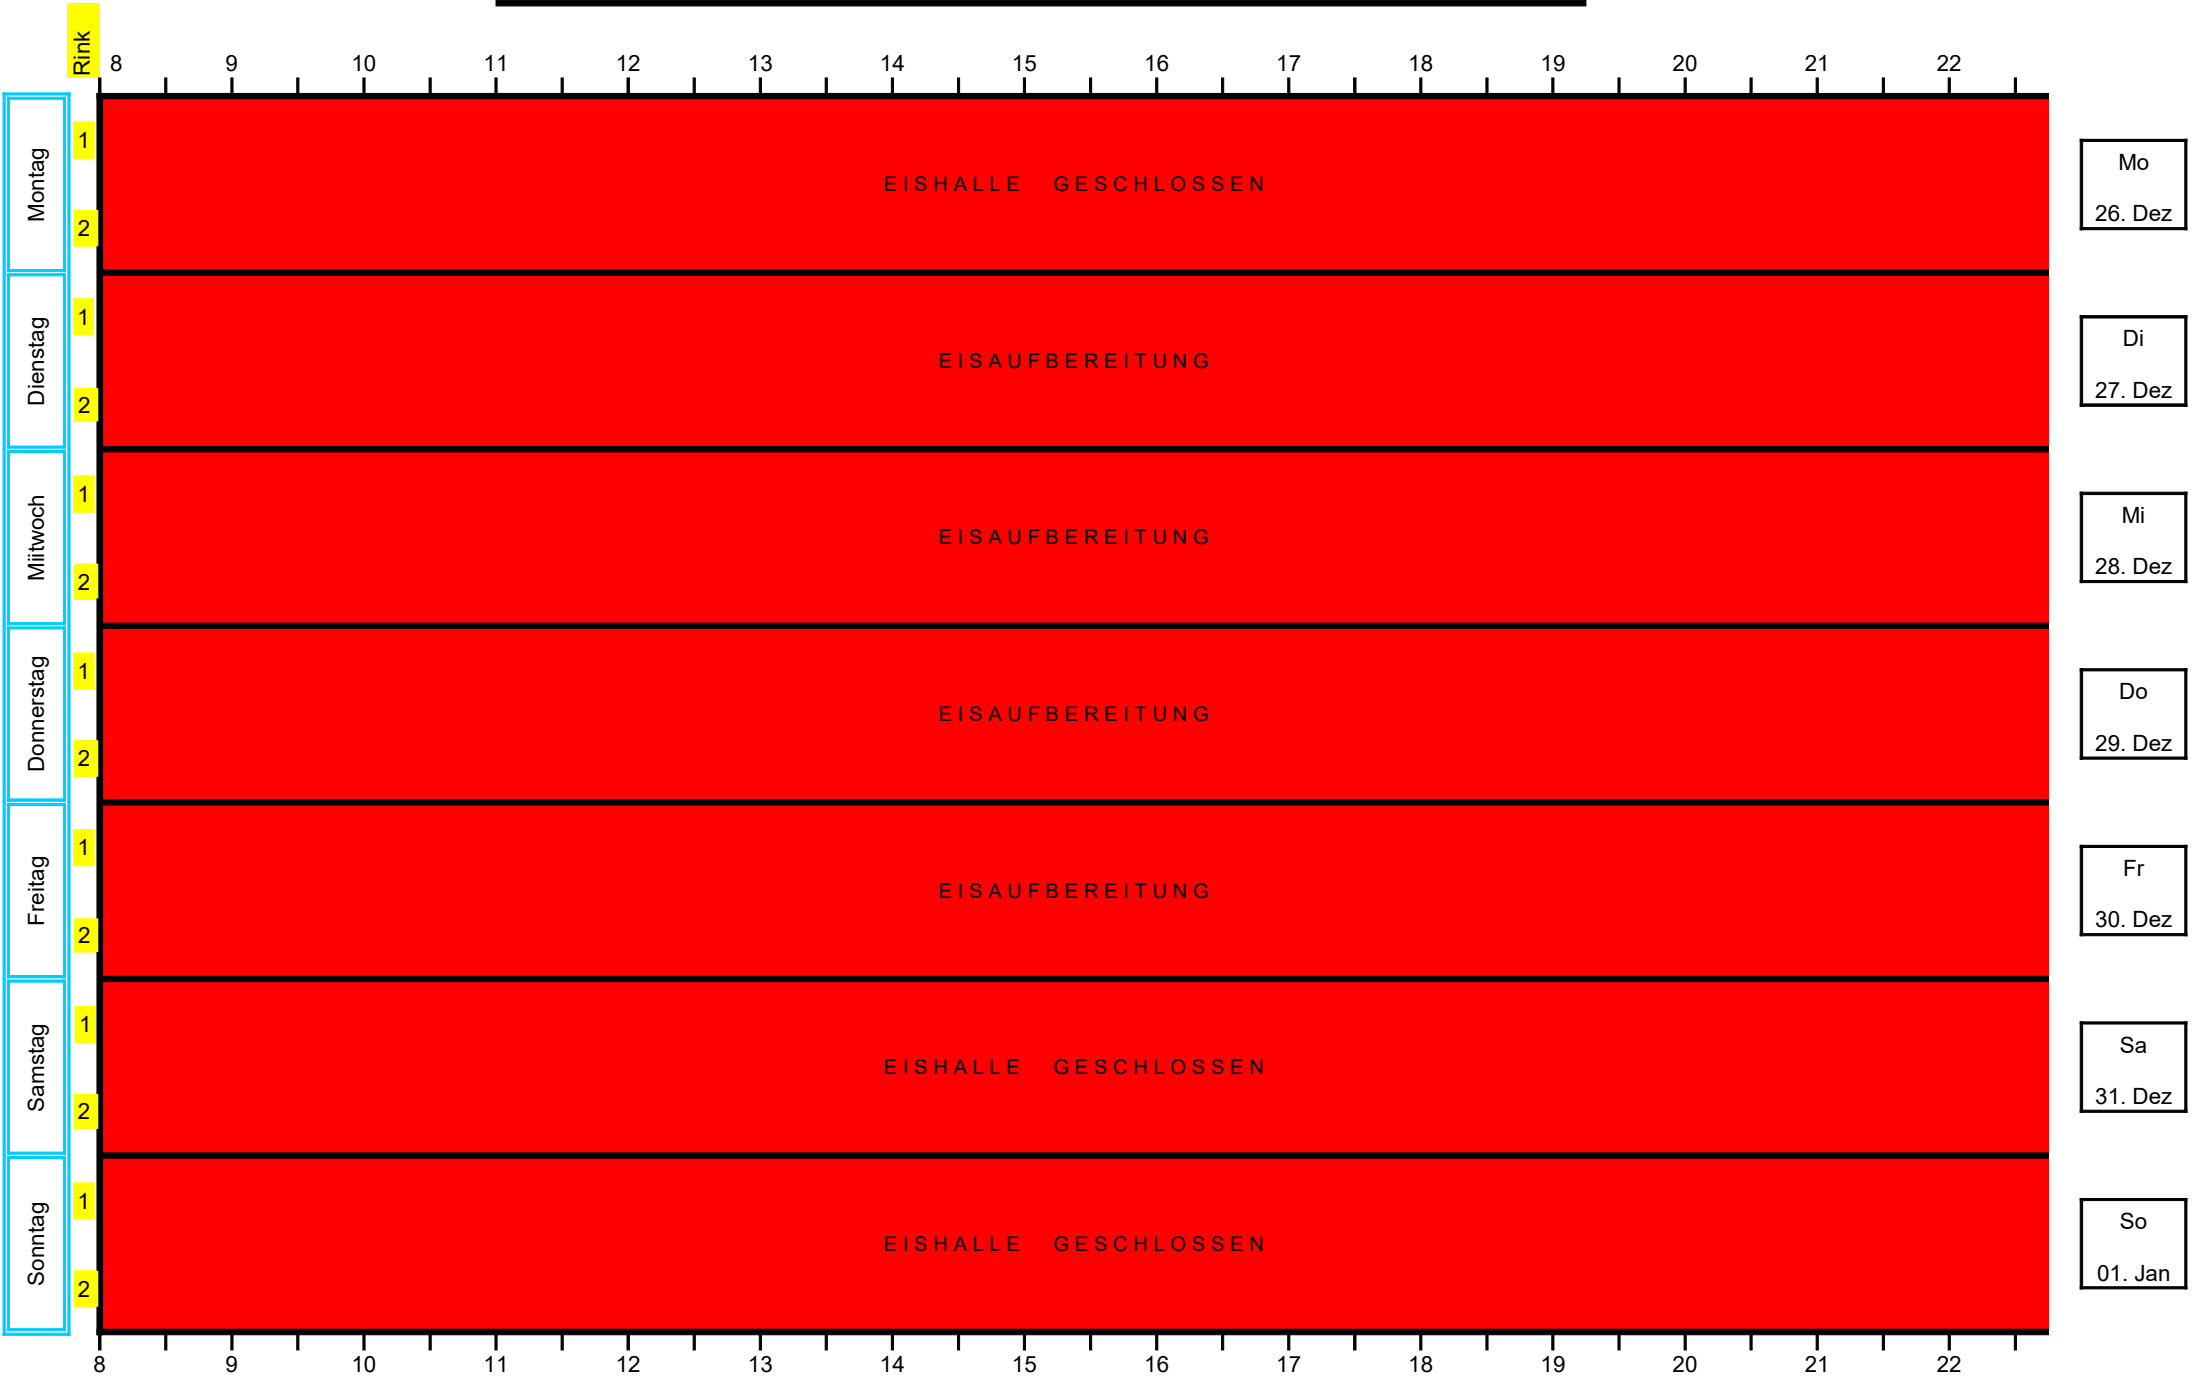

Woche vom: 26. Dezember - 01. Januar 2023

1. **LEGENDE**
2. Club MS
   - Cup
   - Mixed-Doubles MS
   - Veteranen
   - Turniere
   - Training
   - Firmen MS
   - Events REZE
   - Schulen auf's Eis
   - Eisreinigung
   - Frei
   - Geschlossen / Eisaufer.