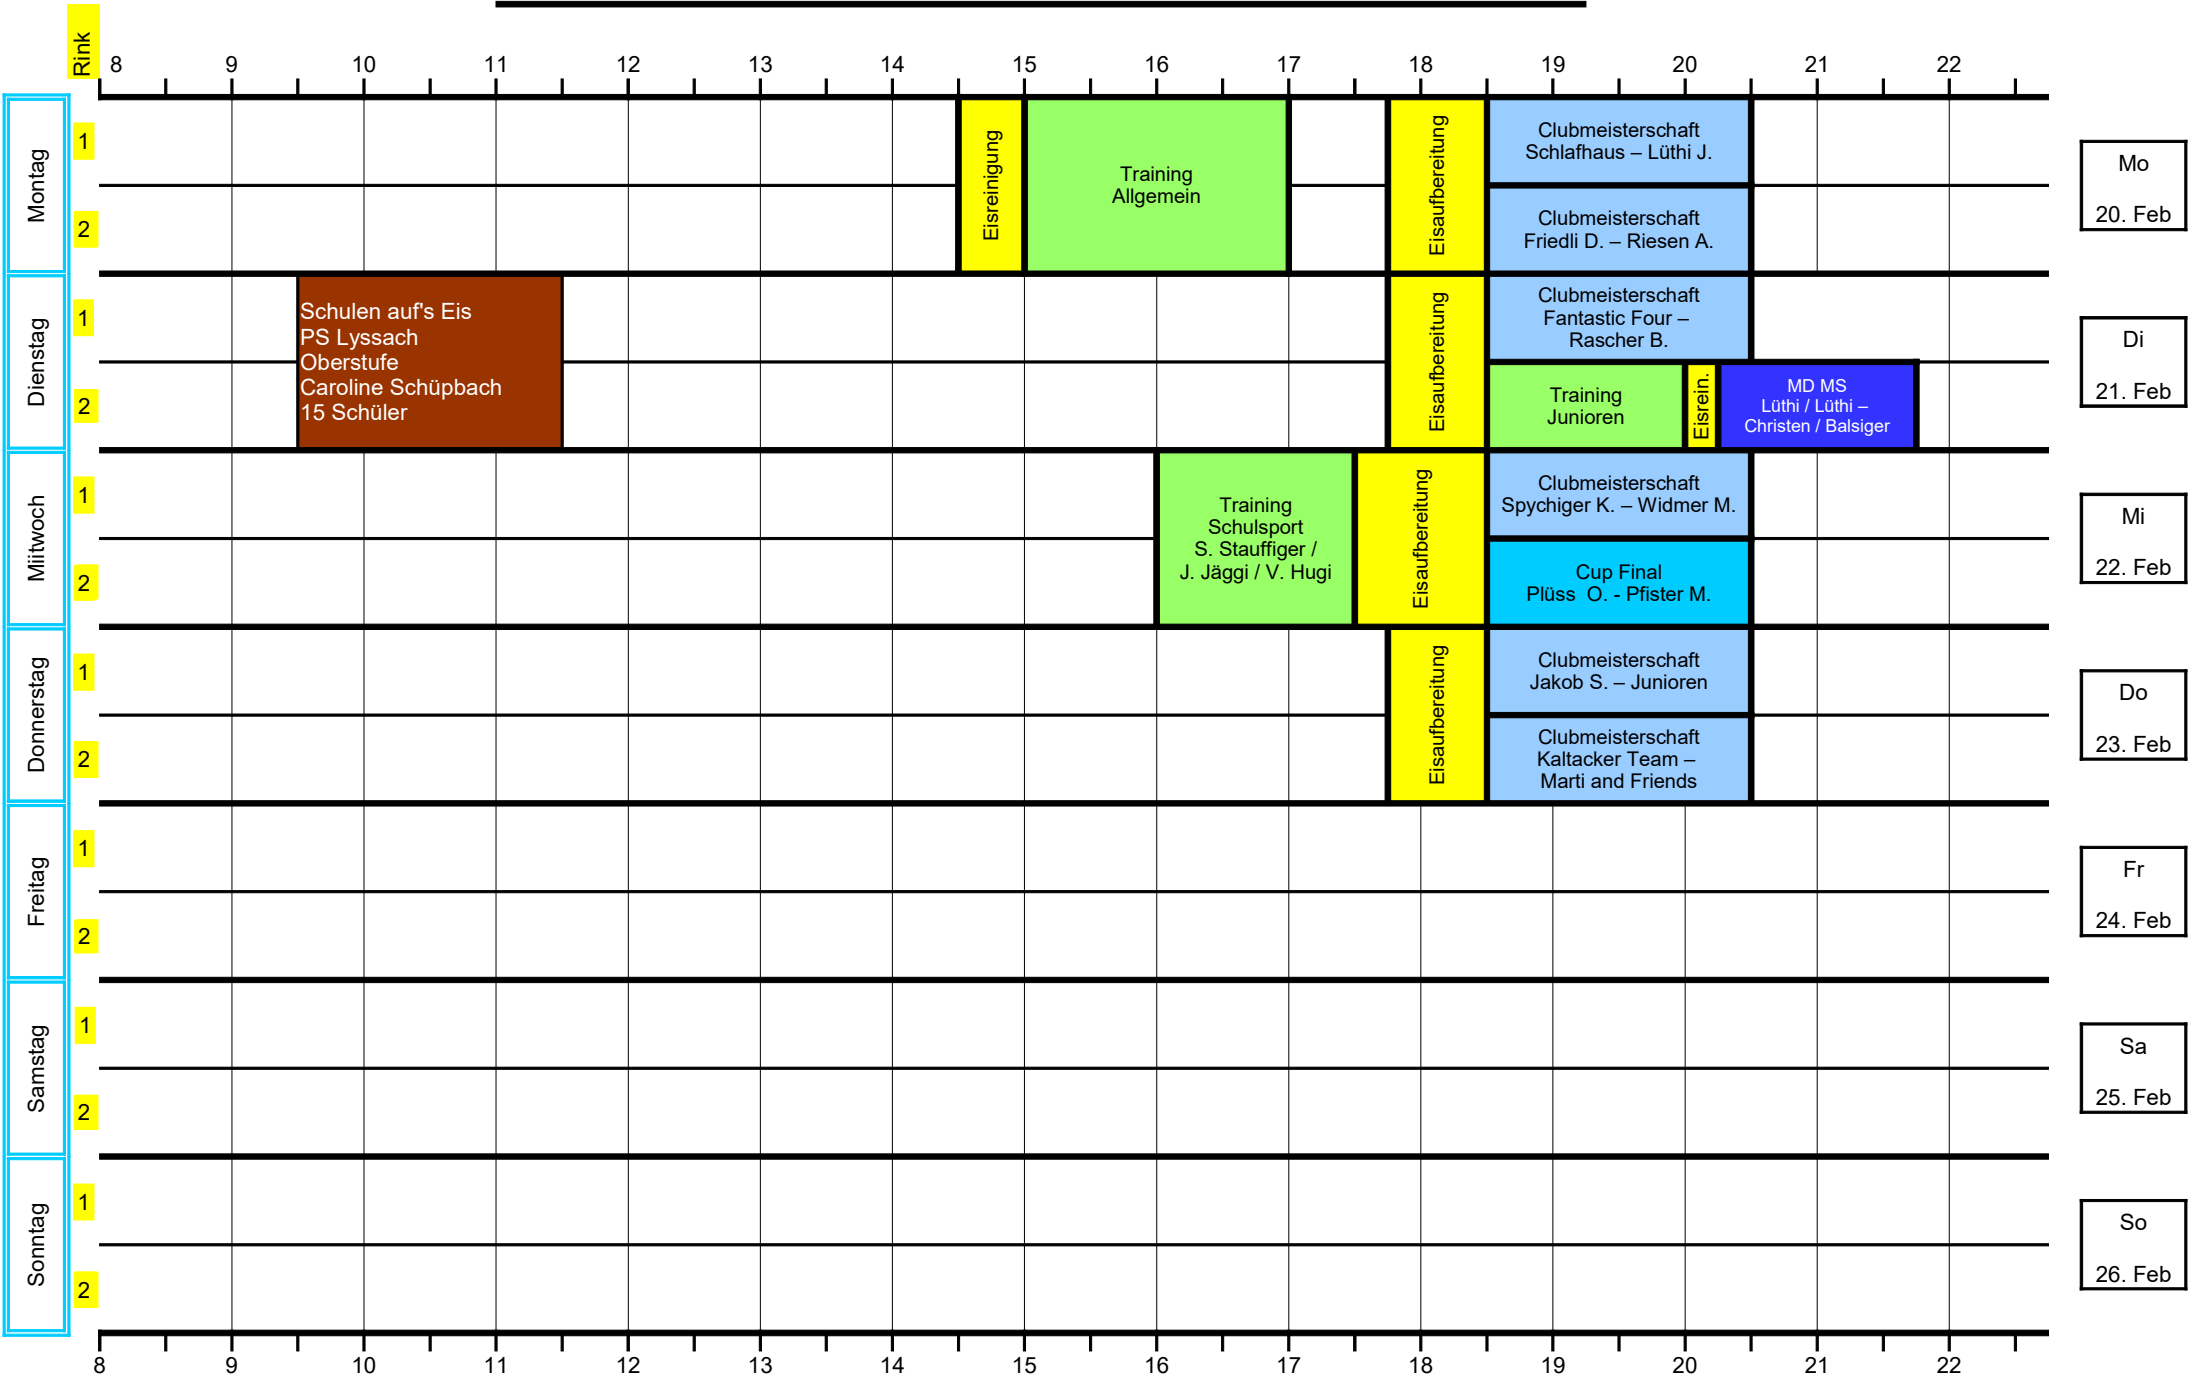

Woche vom: 06. Februar - 12. Februar 2023

- LEGENDE**
- Club MS Club MS
 - Cup Cup
 - Mixed-Doubles MS Mixed-Doubles MS
 - Veteranen Veteranen
 - Turniere Turniere
 - Training Training
 - Firmen MS Firmen MS
 - Events REZE Events REZE
 - Schulen auf's Eis Schulen auf's Eis
 - Eisreinigung Eisreinigung
 - Frei Frei
 - Geschlossen / Eisauflber. Geschlossen / Eisauflber.

Woche vom: 13. Februar - 19. Februar 2023

- LEGENDE**
- Club MS
 - Cup
 - Mixed-Doubles MS
 - Veteranen
 - Turniere
 - Training
 - Firmen MS
 - Events REZE
 - Schulen auf's Eis
 - Eisreinigung
 - Frei
 - Geschlossen / Eisaufber.

Woche vom: 20. Februar - 26. Februar 2023

- LEGENDE**
- Club MS
 - Cup
 - Mixed-Doubles MS
 - Veteranen
 - Turniere
 - Training
 - Firmen MS
 - Events REZE
 - Schulen auf's Eis
 - Eisreinigung
 - Frei
 - Geschlossen / Eisauflber.