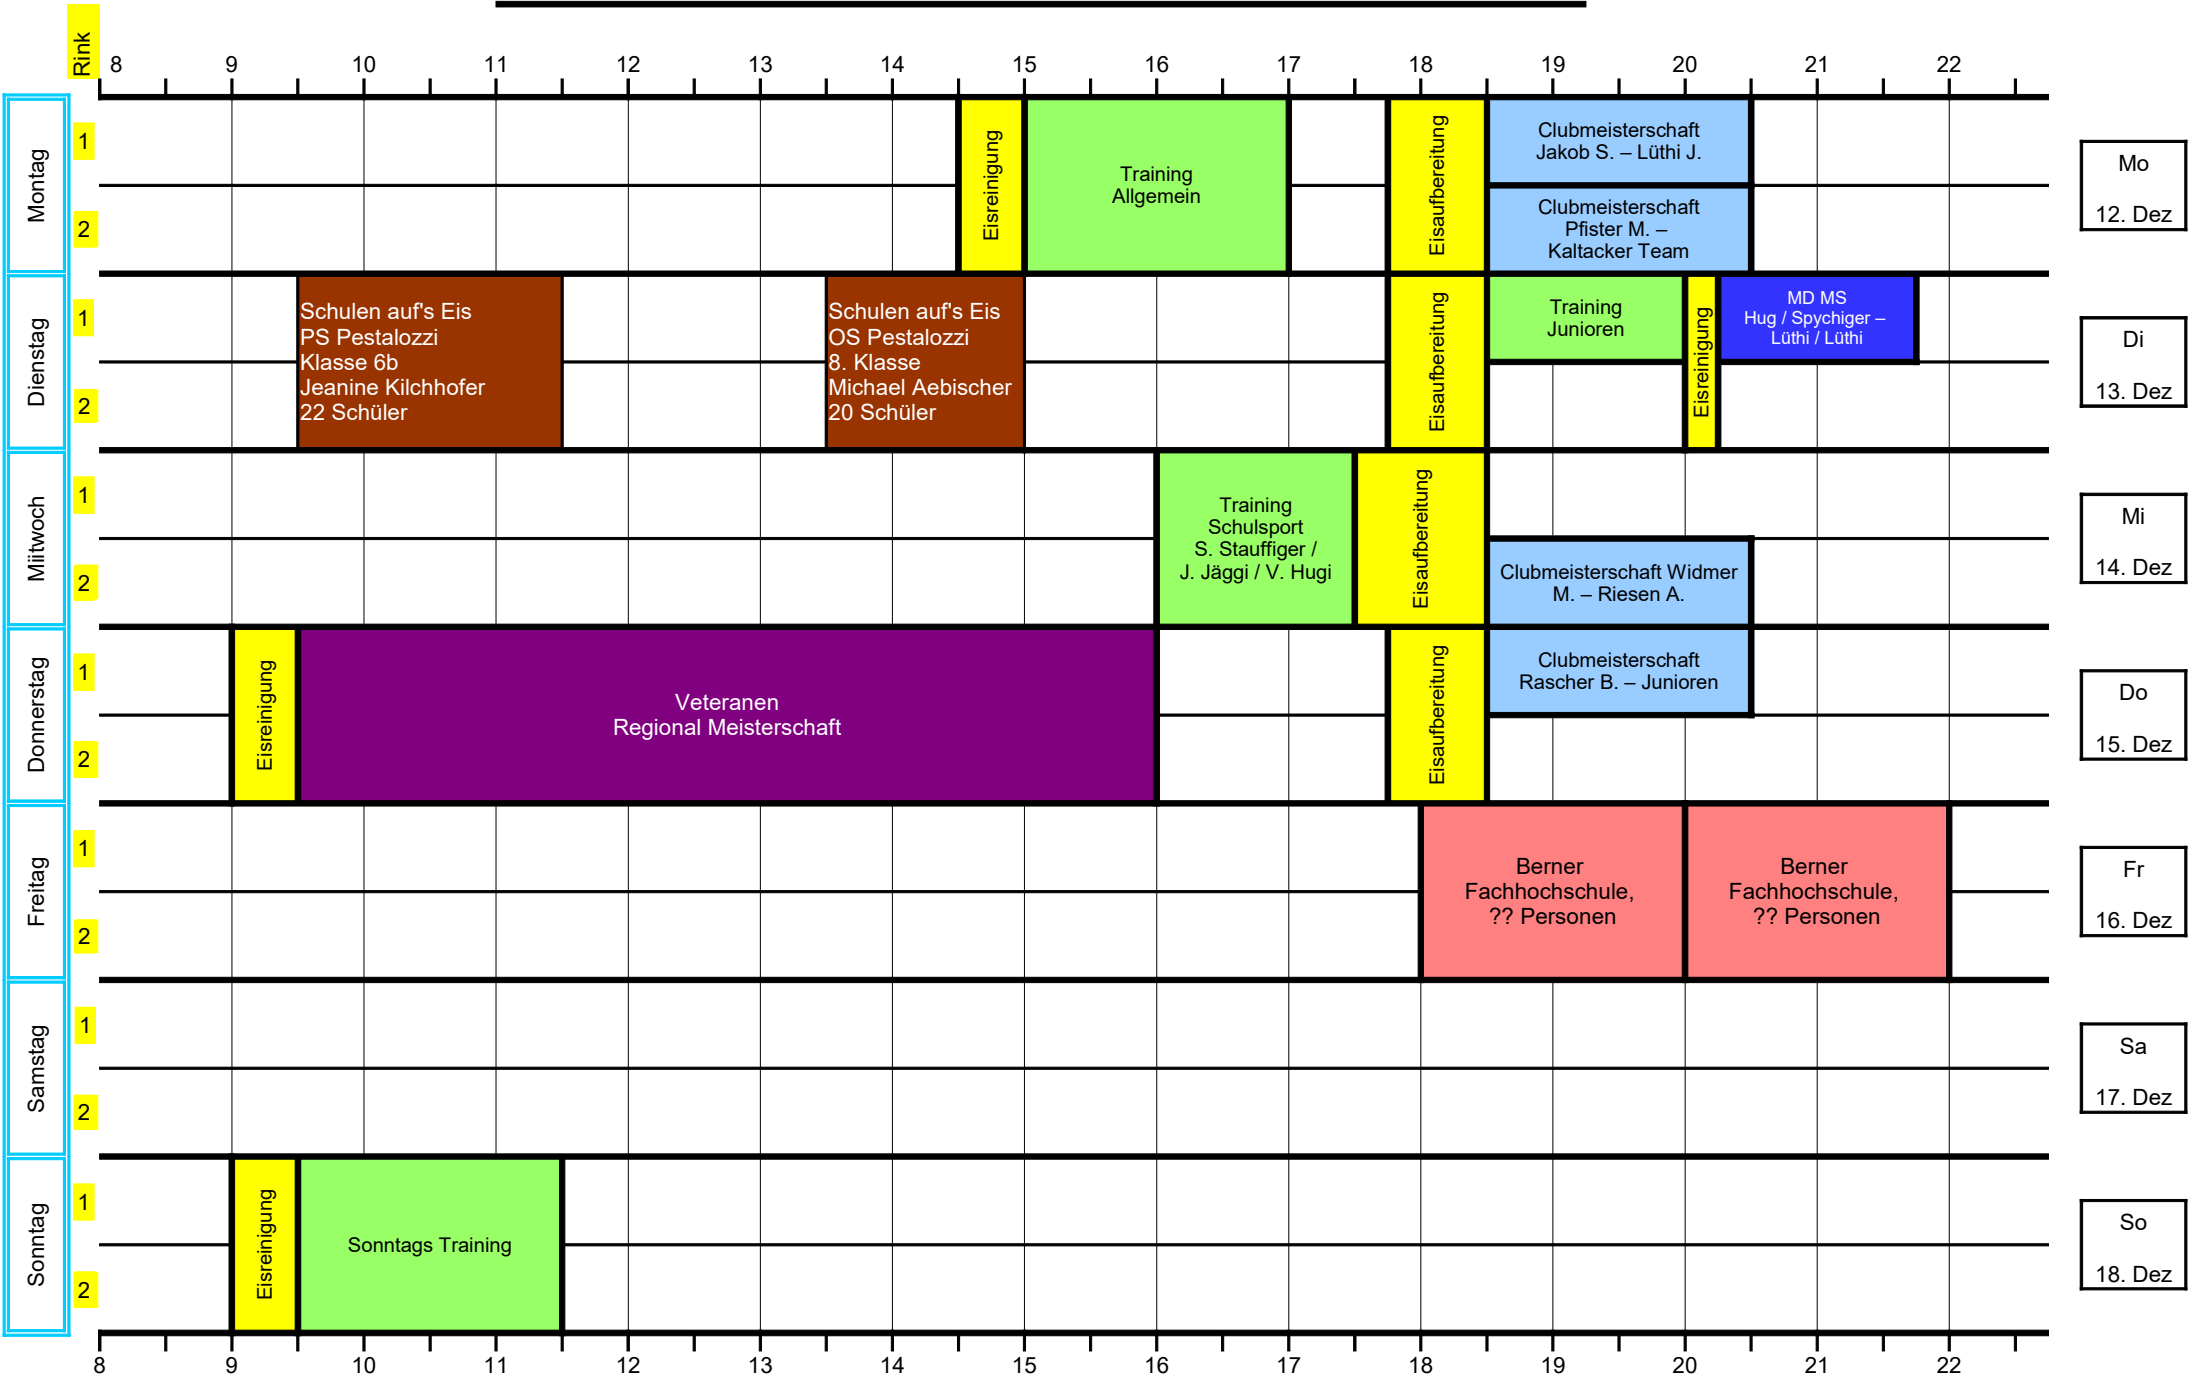

Woche vom: 12. Dezember - 18. Dezember 2022

1. **LEGENDE**
2. Club MS
   - Cup
   - Mixed-Doubles MS
   - Veteranen
   - Turniere
   - Training
   - Firmen MS
   - Events REZE
   - Schulen auf's Eis
   - Eisreinigung
   - Frei
   - Geschlossen / Eisauflber.