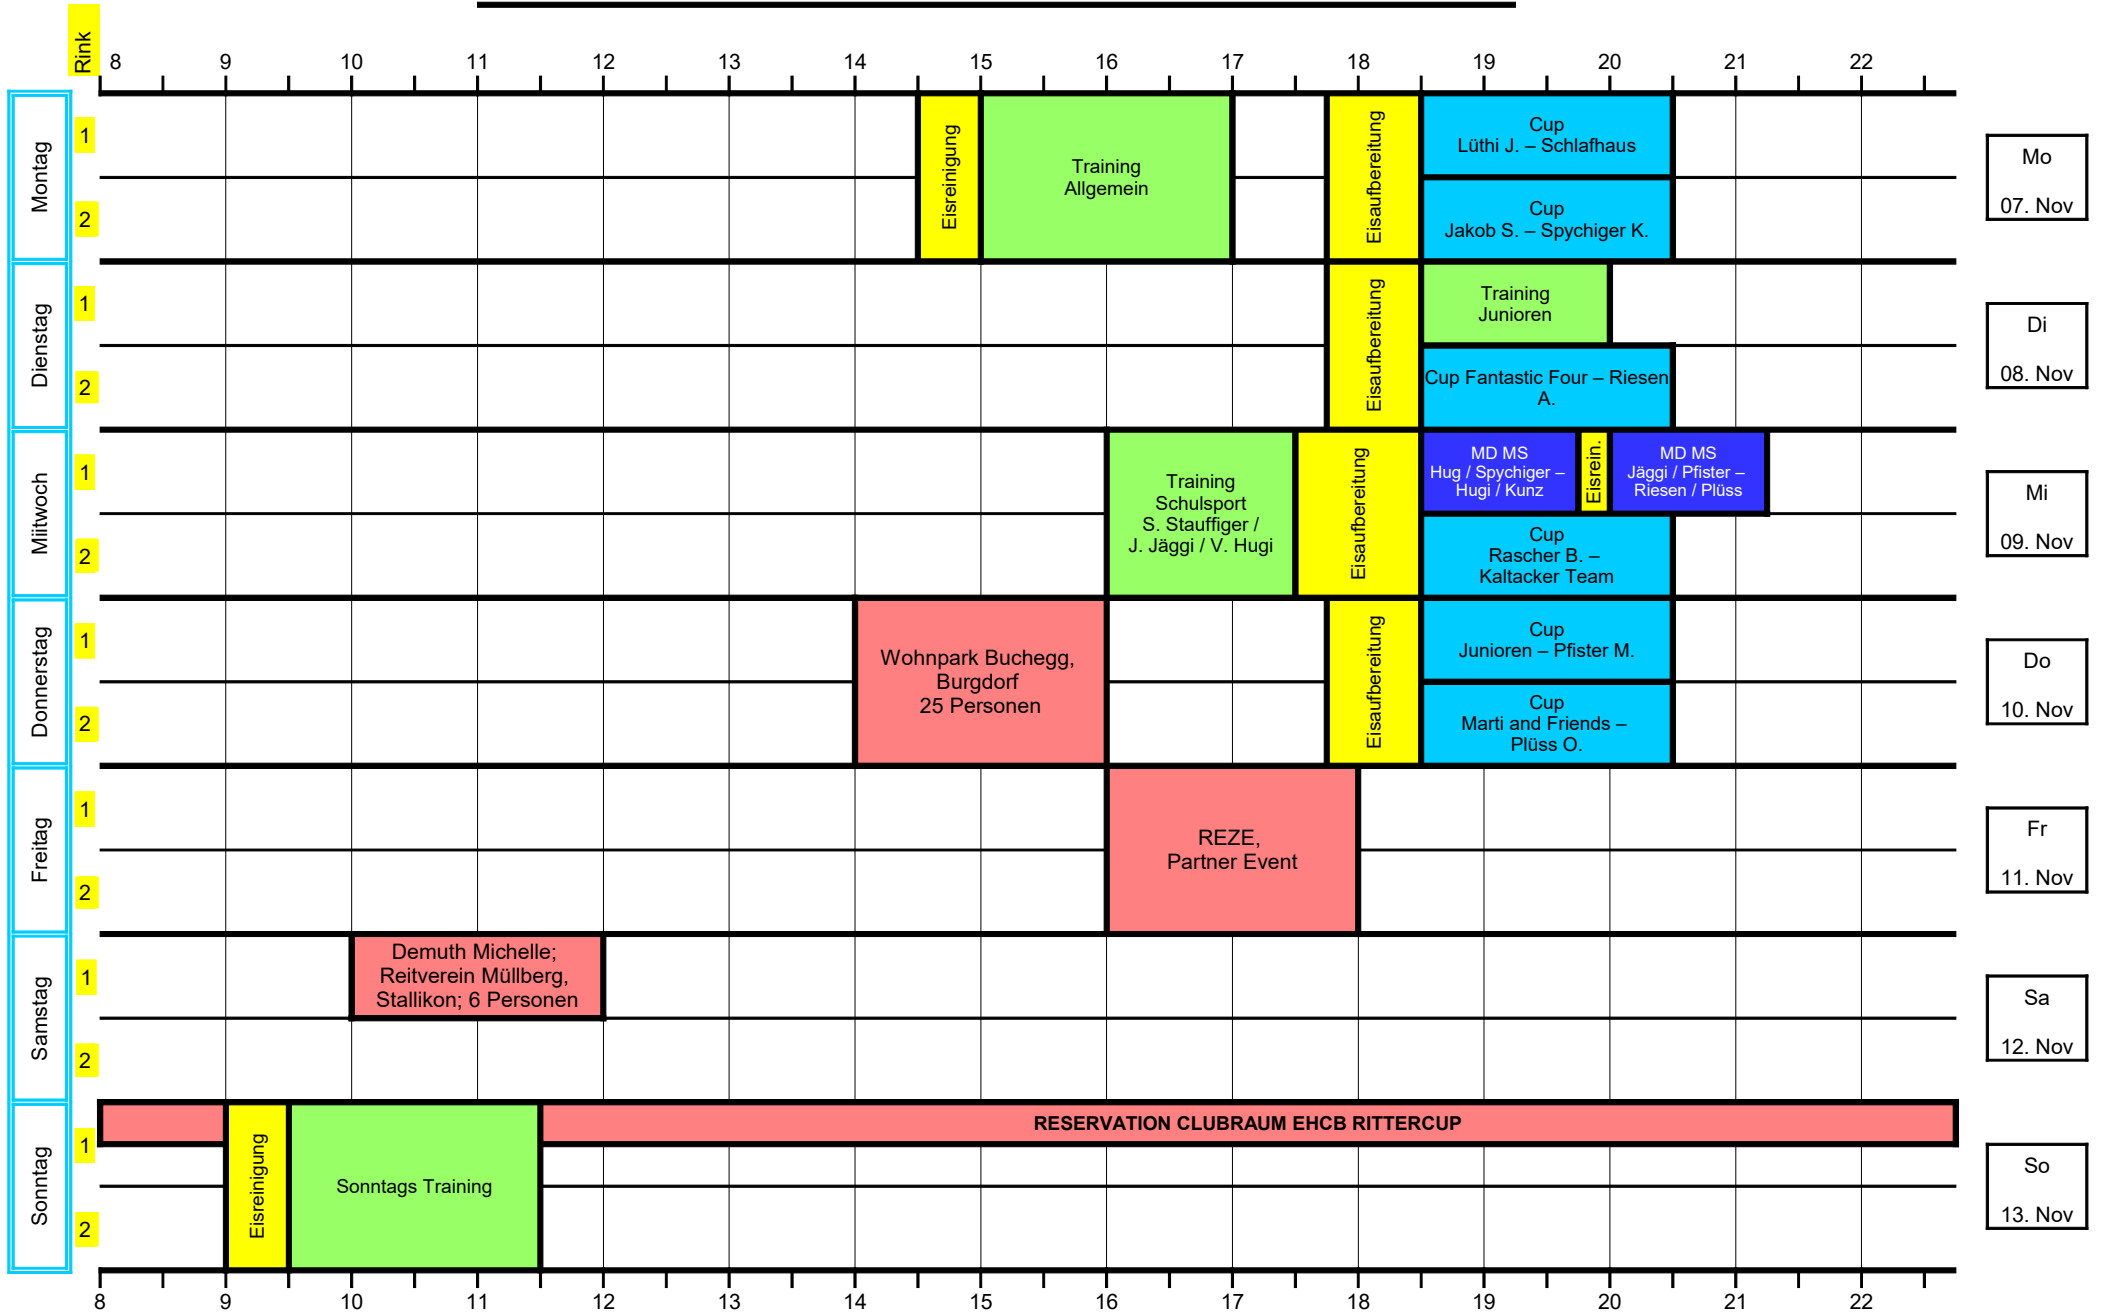

Woche vom: 31. Oktober - 06. November 2022

- LEGENDE**
- Club MS
 - Cup
 - Mixed-Doubles MS
 - Veteranen
 - Turniere
 - Training
 - Firmen MS
 - Events REZE
 - Schulen auf's Eis
 - Eisreinigung
 - Frei
 - Geschlossen / Eisauflber.

Woche vom: 07. November - 13. November 2022

- LEGENDE**
- Club MS
 - Cup
 - Mixed-Doubles MS
 - Veteranen
 - Turniere
 - Training
 - Firmen MS
 - Events REZE
 - Schulen auf's Eis
 - Eisreinigung
 - Frei
 - Geschlossen / Eisaufber.

Woche vom: 14. November - 20. November 2022

- LEGENDE**
- Club MS
 - Cup
 - Mixed-Doubles MS
 - Veteranen
 - Turniere
 - Training
 - Firmen MS
 - Events REZE
 - Schulen auf's Eis
 - Eisreinigung
 - Frei
 - Geschlossen / Eisauflber.