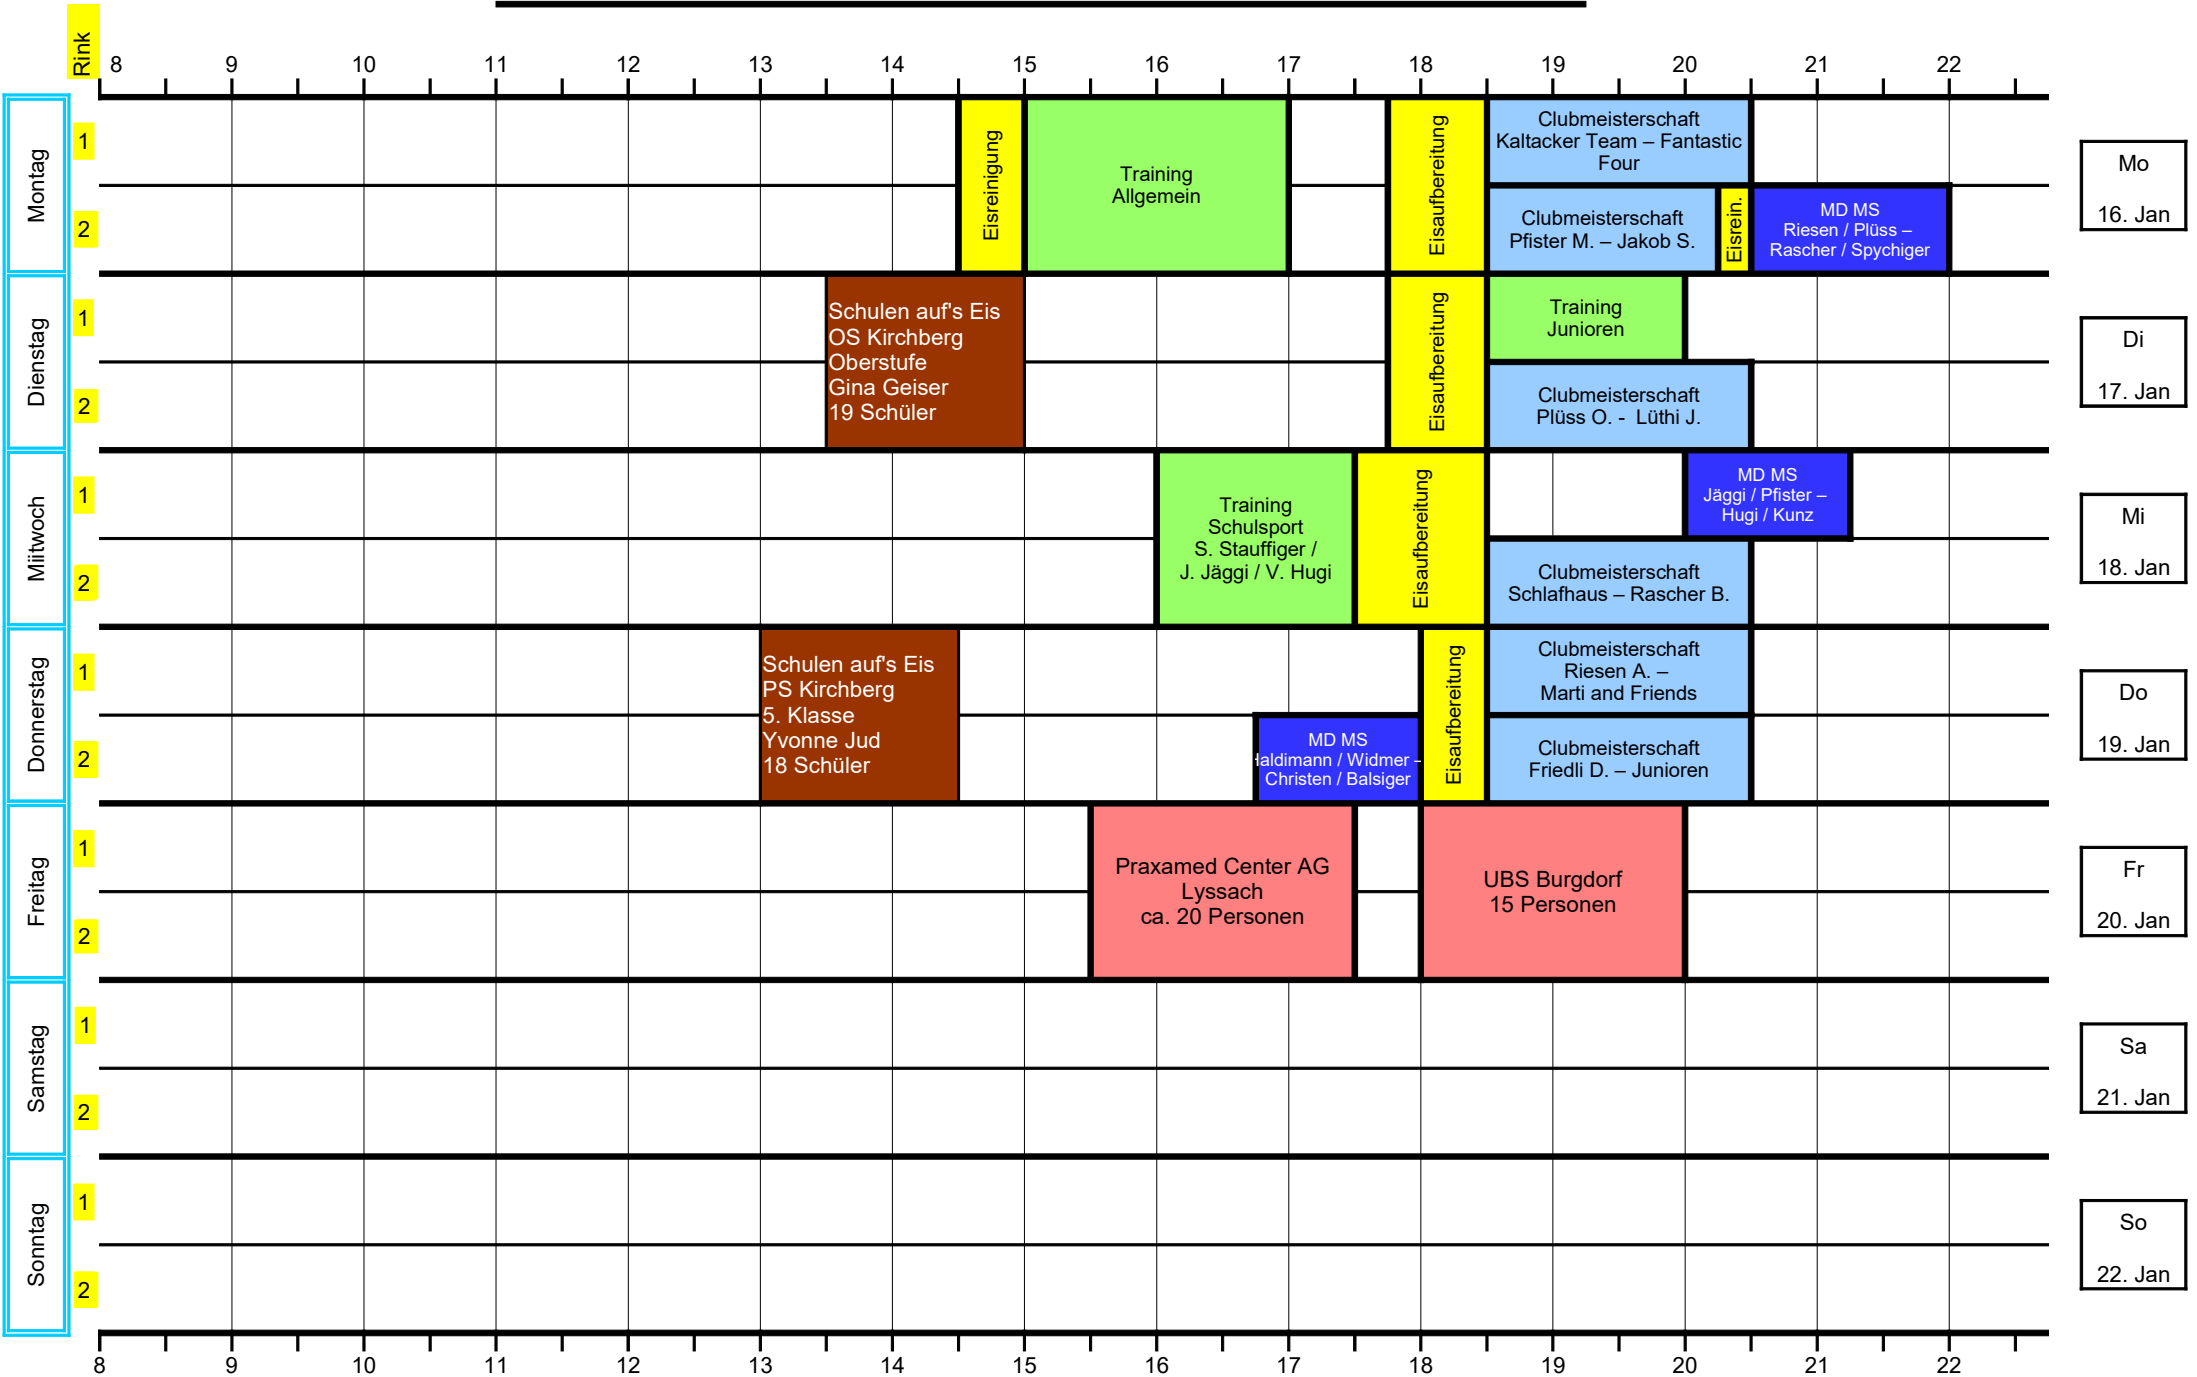

Woche vom: 26. Dezember - 01. Januar 2023

- LEGENDE**
- Club MS
 - Cup
 - Mixed-Doubles MS
 - Veteranen
 - Turniere
 - Training
 - Firmen MS
 - Events REZE
 - Schulen auf's Eis
 - Eisreinigung
 - Frei
 - Geschlossen / Eisaufer.

Woche vom: 02. Januar - 08. Januar 2023

- LEGENDE**
- Club MS
 - Cup
 - Mixed-Doubles MS
 - Veteranen
 - Turniere
 - Training
 - Firmen MS
 - Events REZE
 - Schulen auf's Eis
 - Eisreinigung
 - Frei
 - Geschlossen / Eisauflber.

Woche vom: 09. Januar - 15. Januar 2023

LEGENDE

- Club MS Club MS
- Cup Cup
- Mixed-Doubles MS Mixed-Doubles MS
- Veteranen Veteranen
- Turniere Turniere
- Training Training
- Firmenmeisterschaft Firmenmeisterschaft
- Events REZE Events REZE
- Schulen auf's Eis Schulen auf's Eis
- Eisreinigung Eisreinigung
- Geschlossen / Eisauflber. Geschlossen / Eisauflber.
- Frei Frei

Woche vom: 16. Januar - 22. Januar 2023

- LEGENDE**
- Club MS
 - Cup
 - Mixed-Doubles MS
 - Veteranen
 - Turniere
 - Training
 - Firmen MS
 - Events REZE
 - Schulen auf's Eis
 - Eisreinigung
 - Frei
 - Geschlossen / Eisaufber.