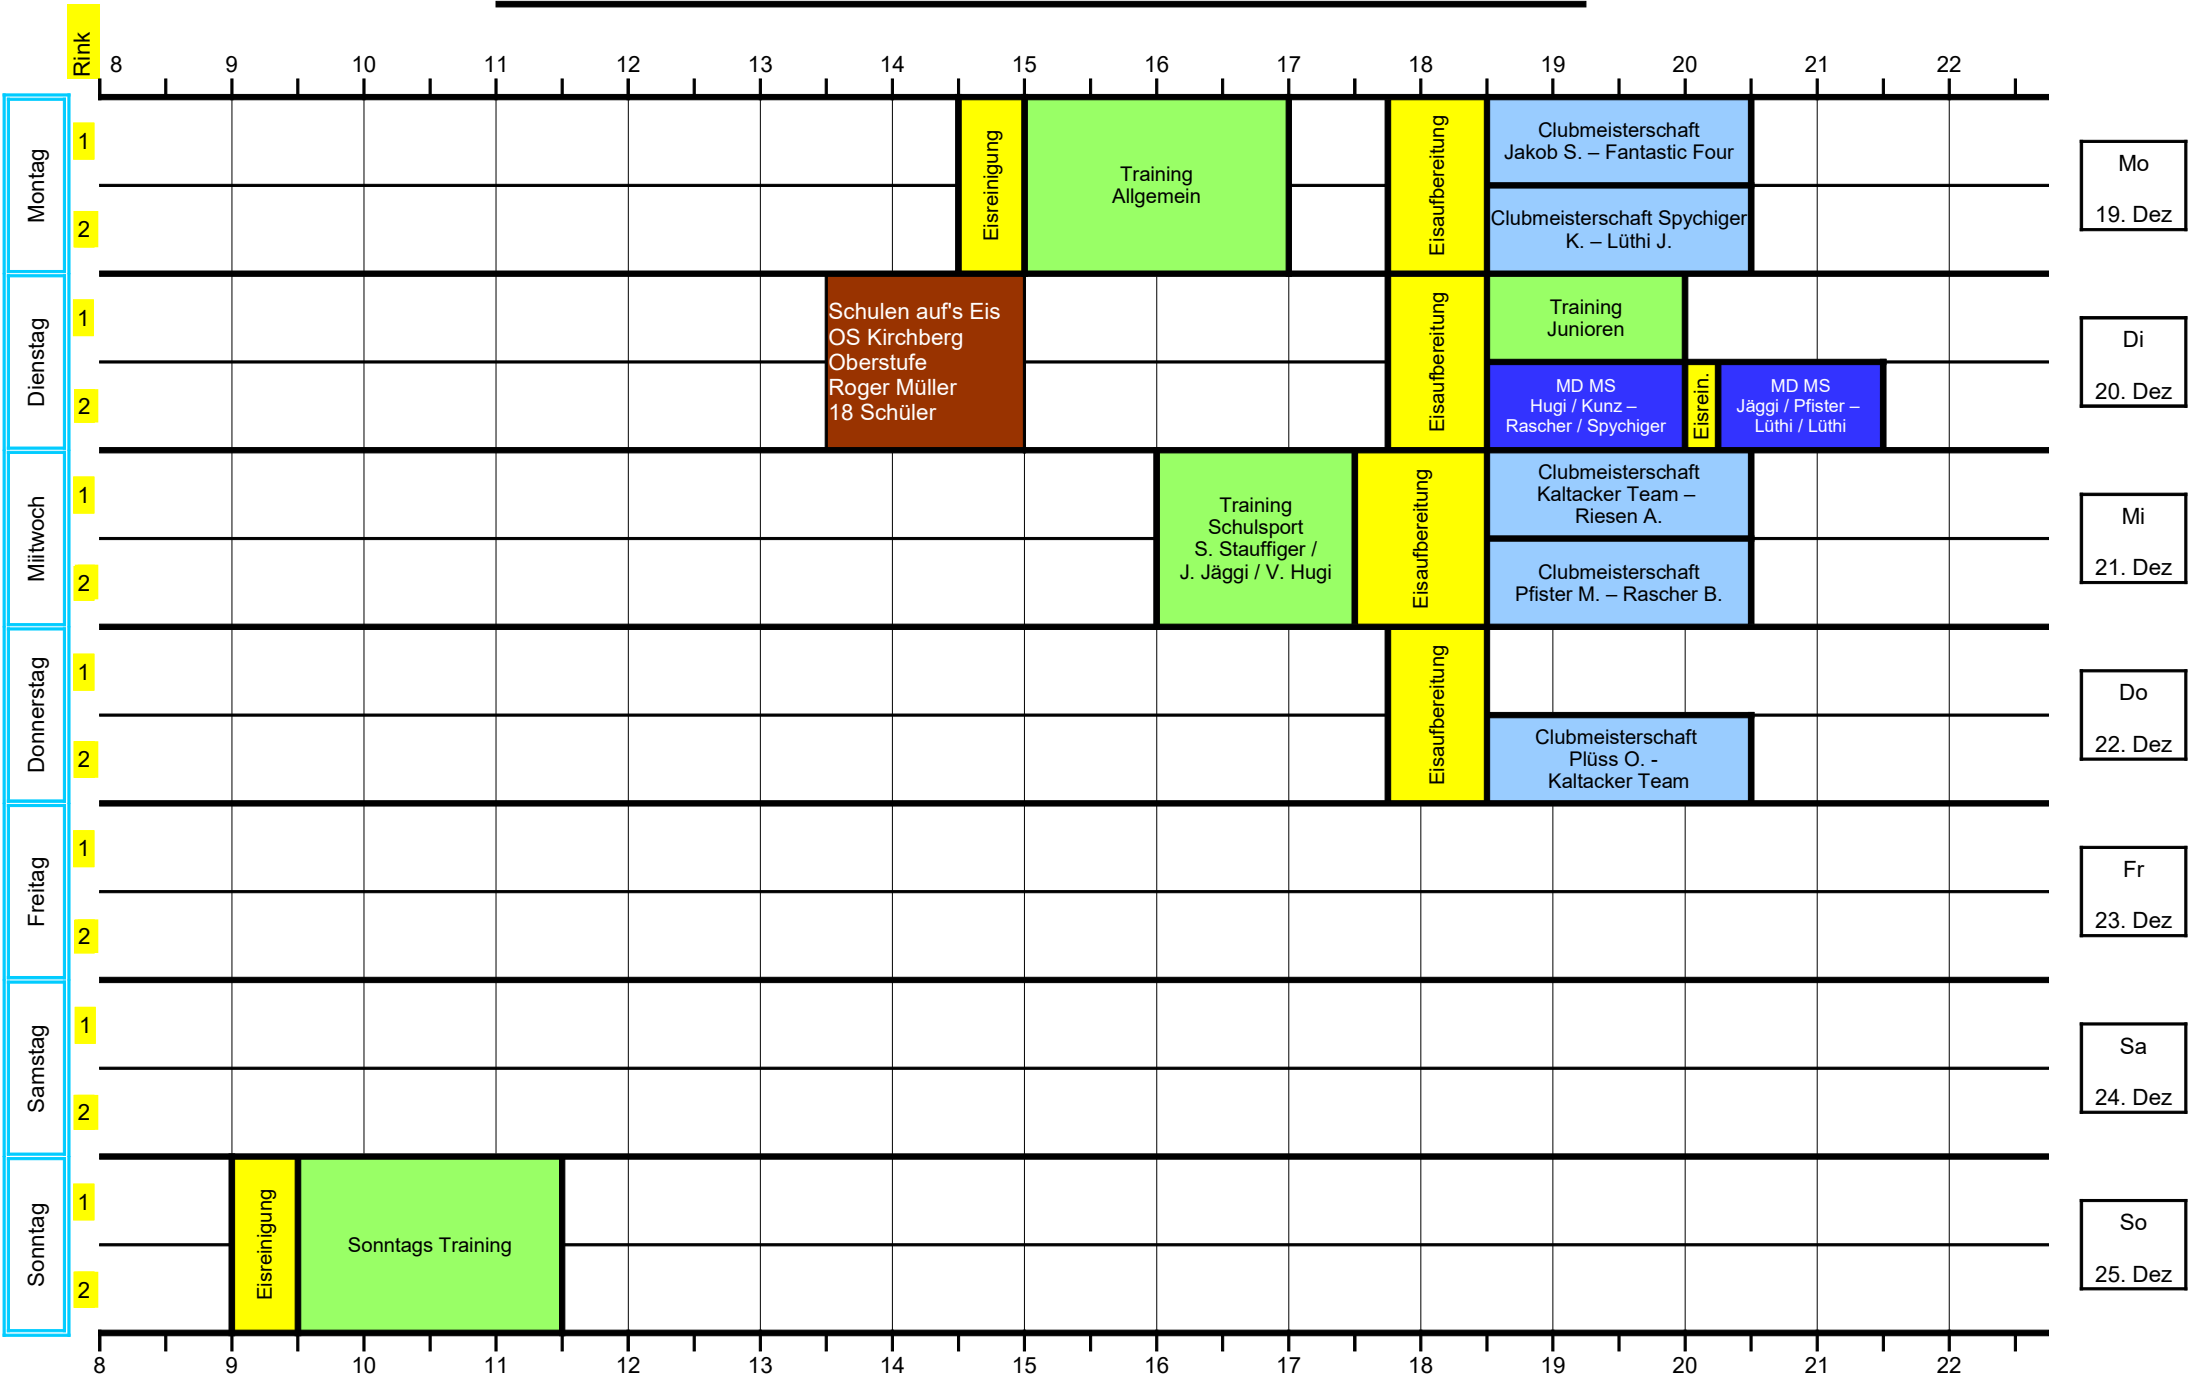

Woche vom: 19. Dezember - 25. Dezember 2022

LEGENDE

- Club MS
- Cup
- Mixed-Doubles MS
- Veteranen
- Turniere
- Training
- Firmen MS
- Events REZE
- Schulen auf's Eis
- Eisreinigung
- Frei
- Geschlossen / Eisauflber.