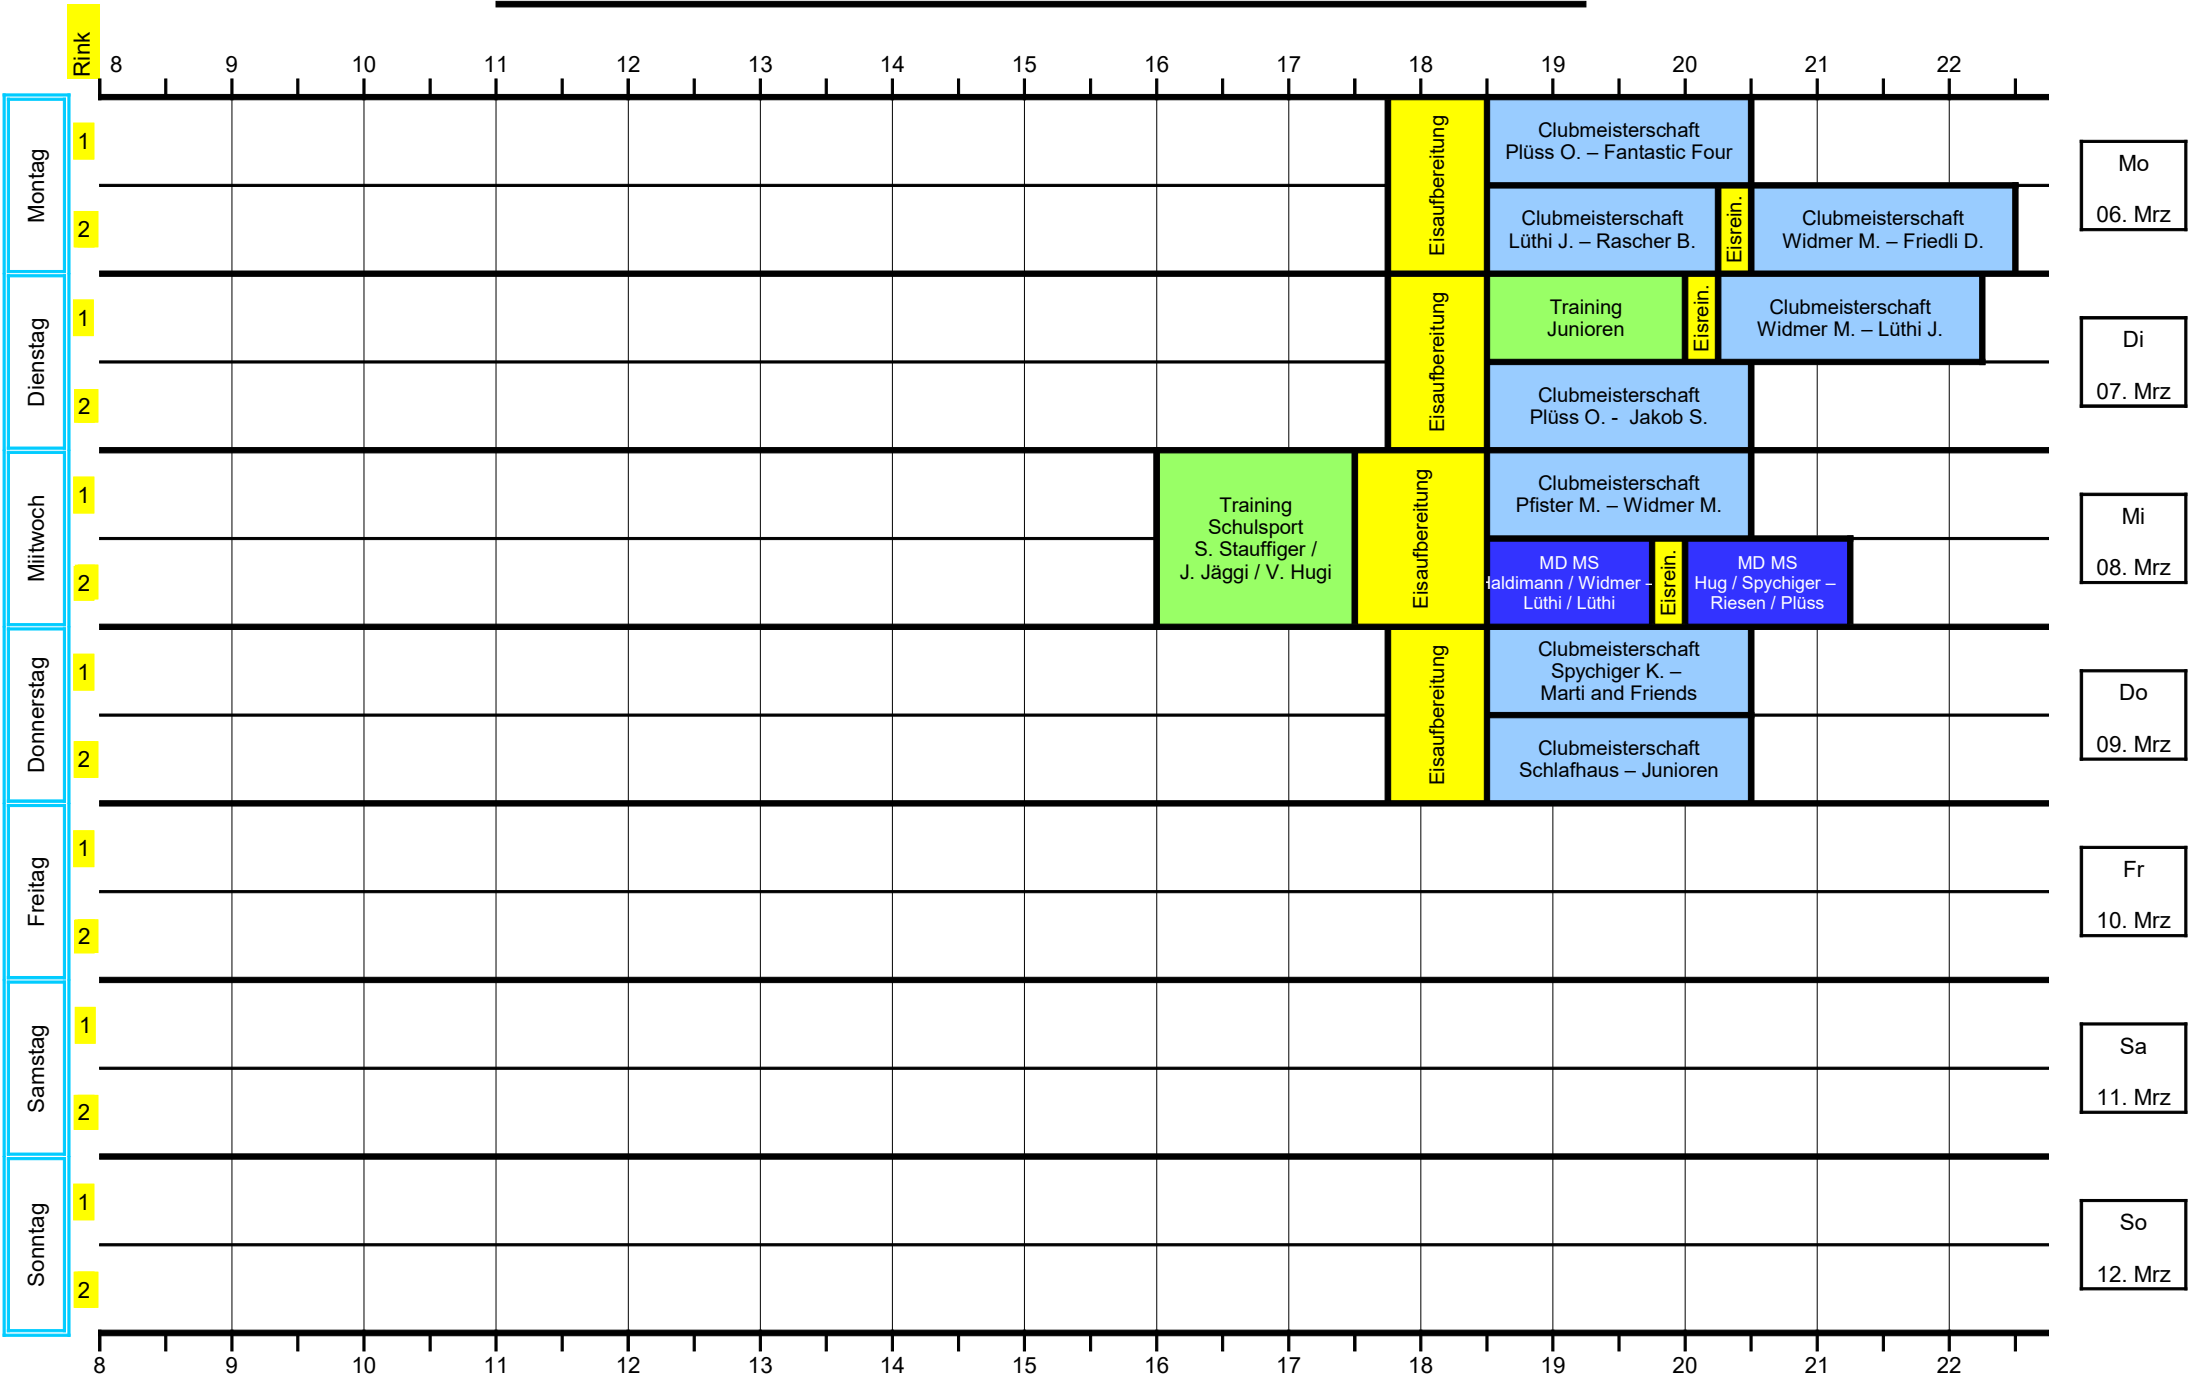

Woche vom: 20. Februar - 26. Februar 2023

- LEGENDE**
- Club MS
 - Cup
 - Mixed-Doubles MS
 - Veteranen
 - Turniere
 - Training
 - Firmen MS
 - Events REZE
 - Schulen auf's Eis
 - Eisreinigung
 - Frei
 - Geschlossen / Eisauflber.

Woche vom: 27. Februar - 05. März 2023

		Rink	8	9	10	11	12	13	14	15	16	17	18	19	20	21	22
Montag	1												Eisauflbereitung	Clubmeisterschaft Pfister M. – Plüss O.			
	2													Cup Kleiner Final Friedli D. - Spychiger K.			
Dienstag	1												Eisauflbereitung	Super Cup A-1 – A-4	Eisreinigung	Super Cup B-1 – B-4	
	2													Super Cup A-2 – A-3		Super Cup B-2 – B-3	
Mittwoch	1										Training Schulsport S. Stauffiger / J. Jäggi / V. Hugi		Eisauflbereitung	Super Cup C-1 – C-4	Eisreinigung	Super Cup D-1 – D-4	
	2													Super Cup C-2 – C-3		Super Cup D-2 – D-3	
Donnerstag	1												Eisauflbereitung	Clubmeisterschaft Friedli D. – Rascher B.			
	2													Clubmeisterschaft Widmer M. – Jakob S.			
Freitag	1																
	2																
Samstag	1																
	2																
Sonntag	1																
	2																

Mo
27. Feb

Di
28. Feb

Mi
01. Mrz

Do
02. Mrz

Fr
03. Mrz

Sa
04. Mrz

So
05. Mrz

- LEGENDE**
- Club MS
 - Cup
 - Mixed-Doubles MS
 - Veteranen
 - Turniere
 - Training
 - Firmen MS
 - Events REZE
 - Schulen auf's Eis
 - Eisreinigung
 - Frei
 - Geschlossen / Eisauflber.

Woche vom: **06. März** - **12. März 2023**

- LEGENDE**
- Club MS
 - Cup
 - Mixed-Doubles MS
 - Veteranen
 - Turniere
 - Training
 - Firmen MS
 - Events REZE
 - Schulen auf's Eis
 - Eisreinigung
 - Frei
 - Geschlossen / Eisauflber.