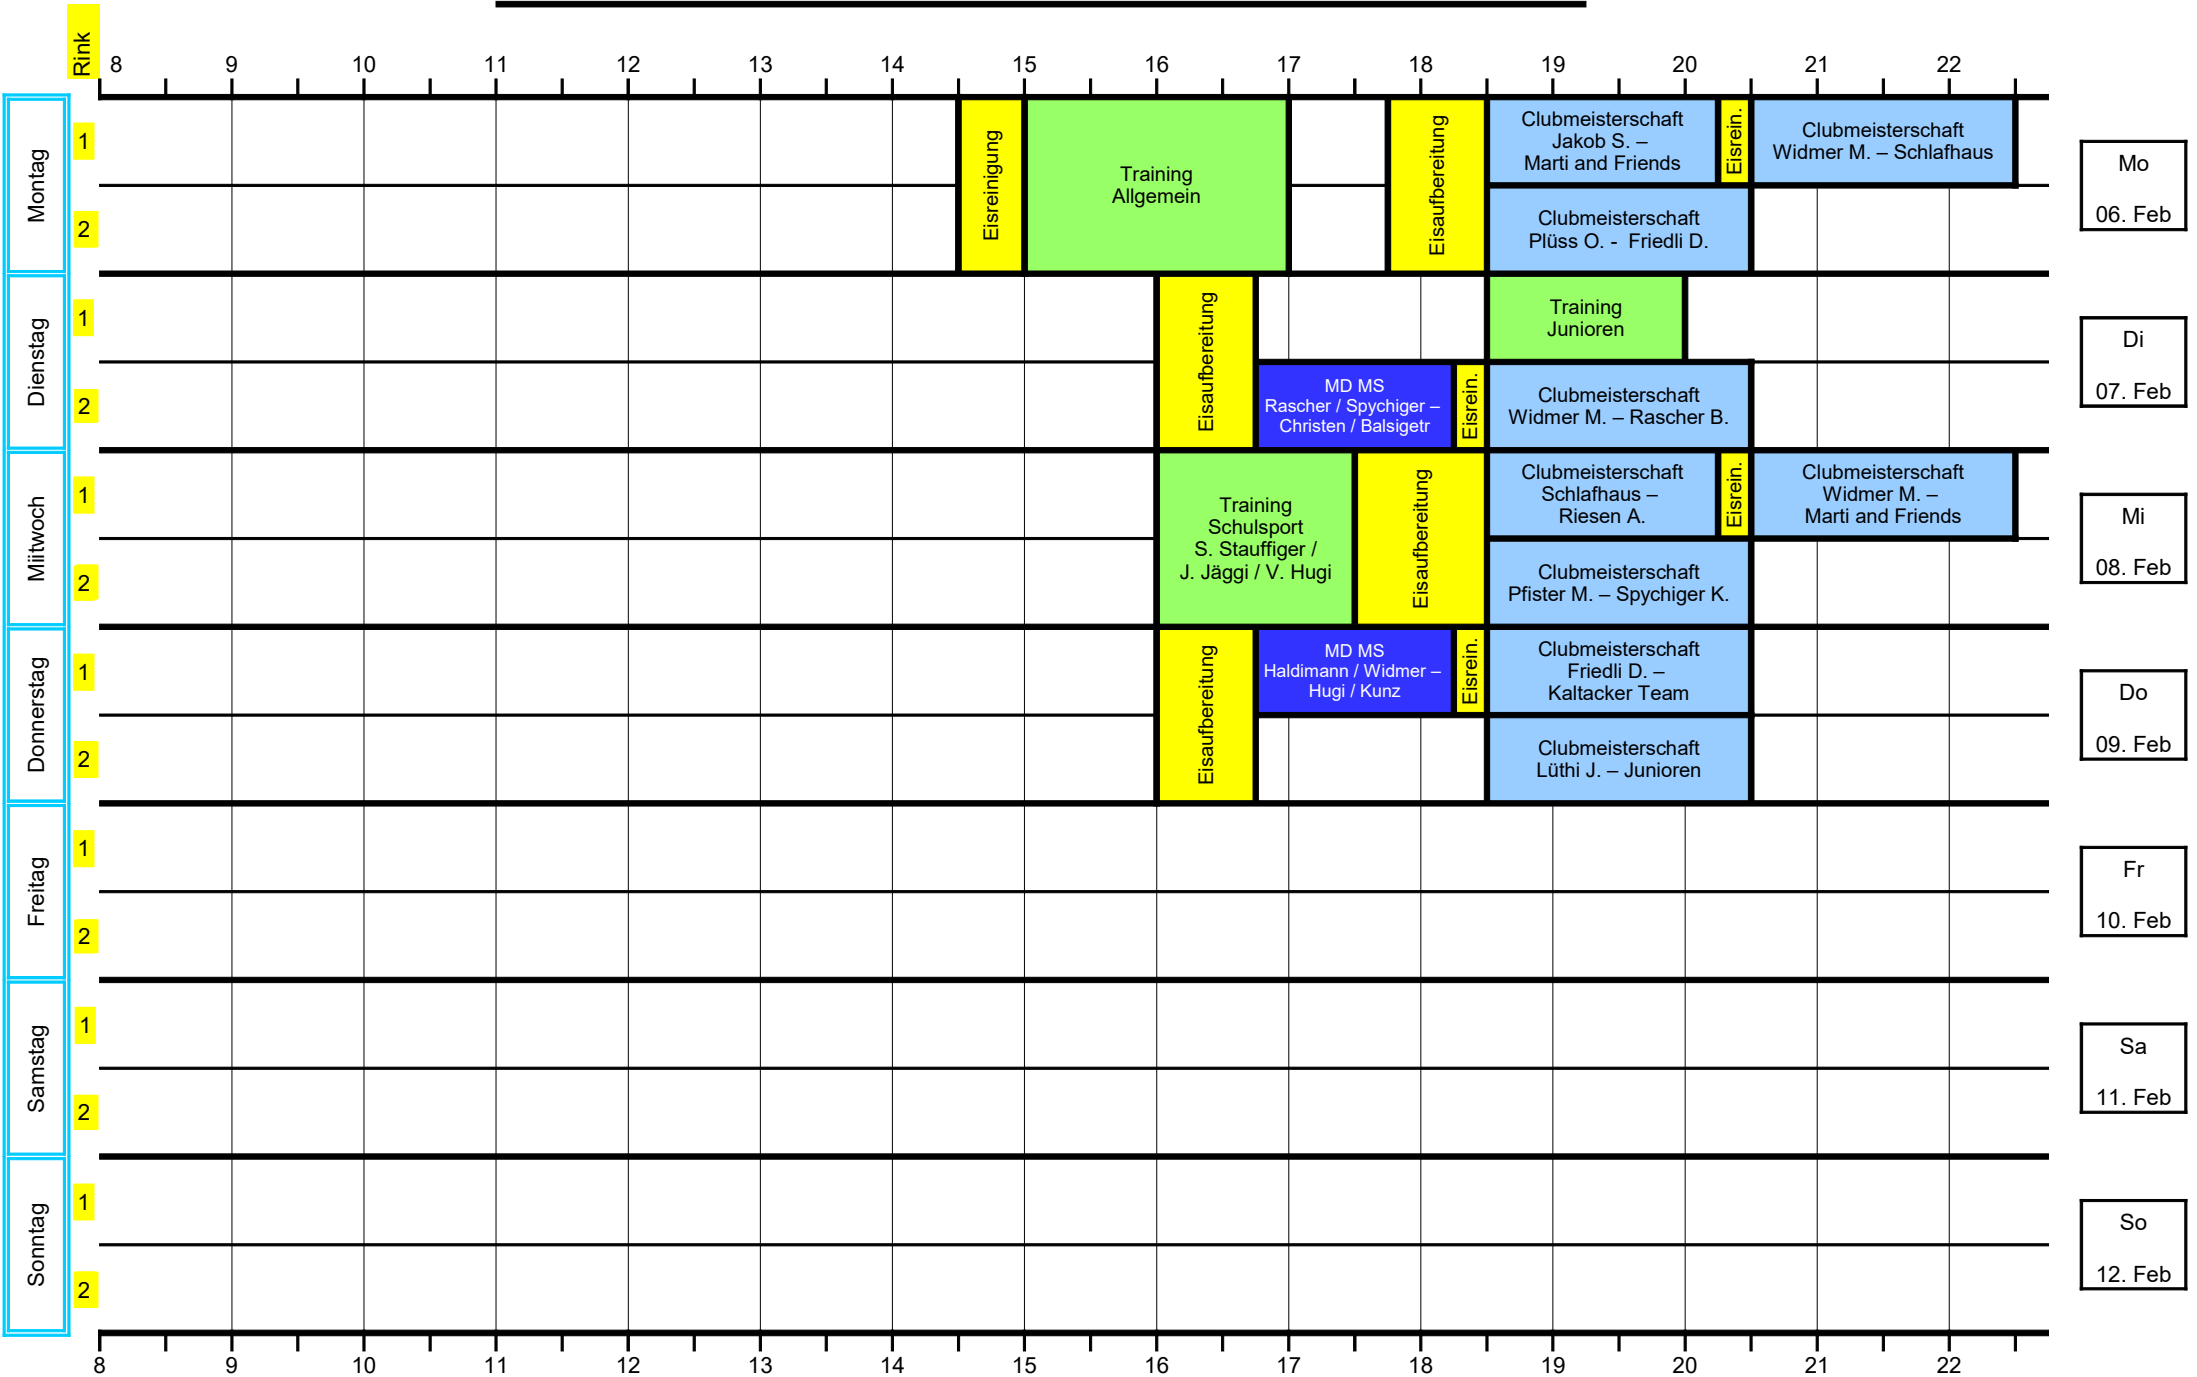

Woche vom: 06. Februar - 12. Februar 2023

1. **LEGENDE**
2. Club MS Club MS
   - Cup Cup
   - Mixed-Doubles MS Mixed-Doubles MS
   - Veteranen Veteranen
   - Turniere Turniere
   - Training Training
   - Firmen MS Firmen MS
   - Events REZE Events REZE
   - Schulen auf's Eis Schulen auf's Eis
   - Eisreinigung Eisreinigung
   - Frei Frei
   - Geschlossen / Eisauflber. Geschlossen / Eisauflber.