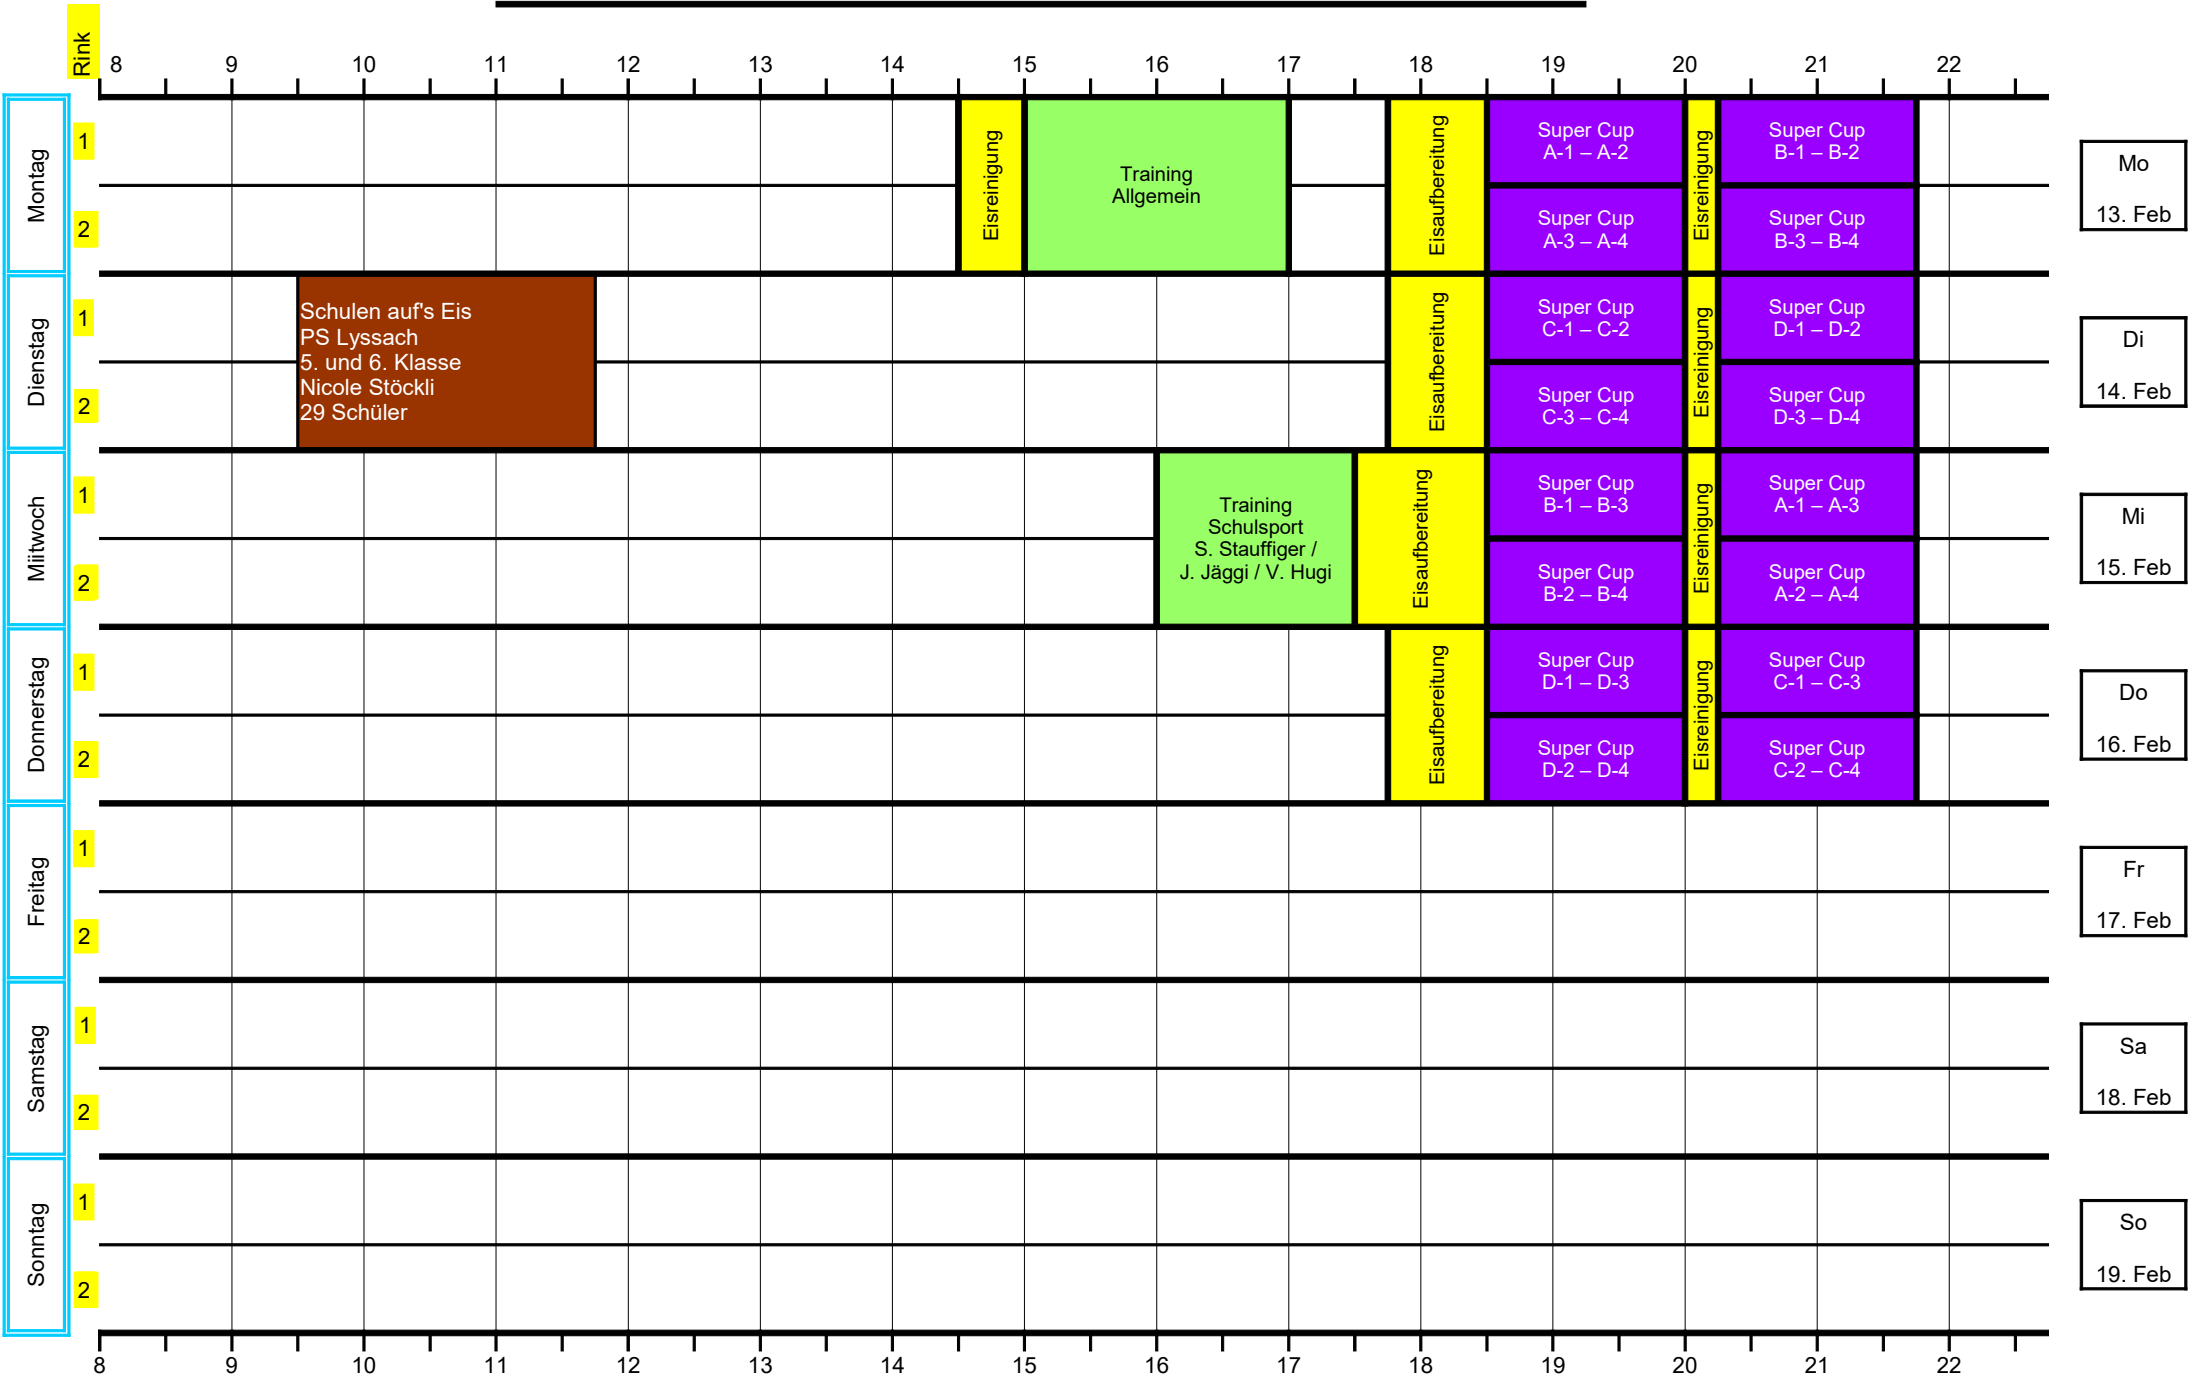

Woche vom: 13. Februar - 19. Februar 2023

- LEGENDE**
- Club MS
 - Cup
 - Mixed-Doubles MS
 - Veteranen
 - Turniere
 - Training
 - Firmen MS
 - Events REZE
 - Schulen auf's Eis
 - Eisreinigung
 - Frei
 - Geschlossen / Eisaufber.