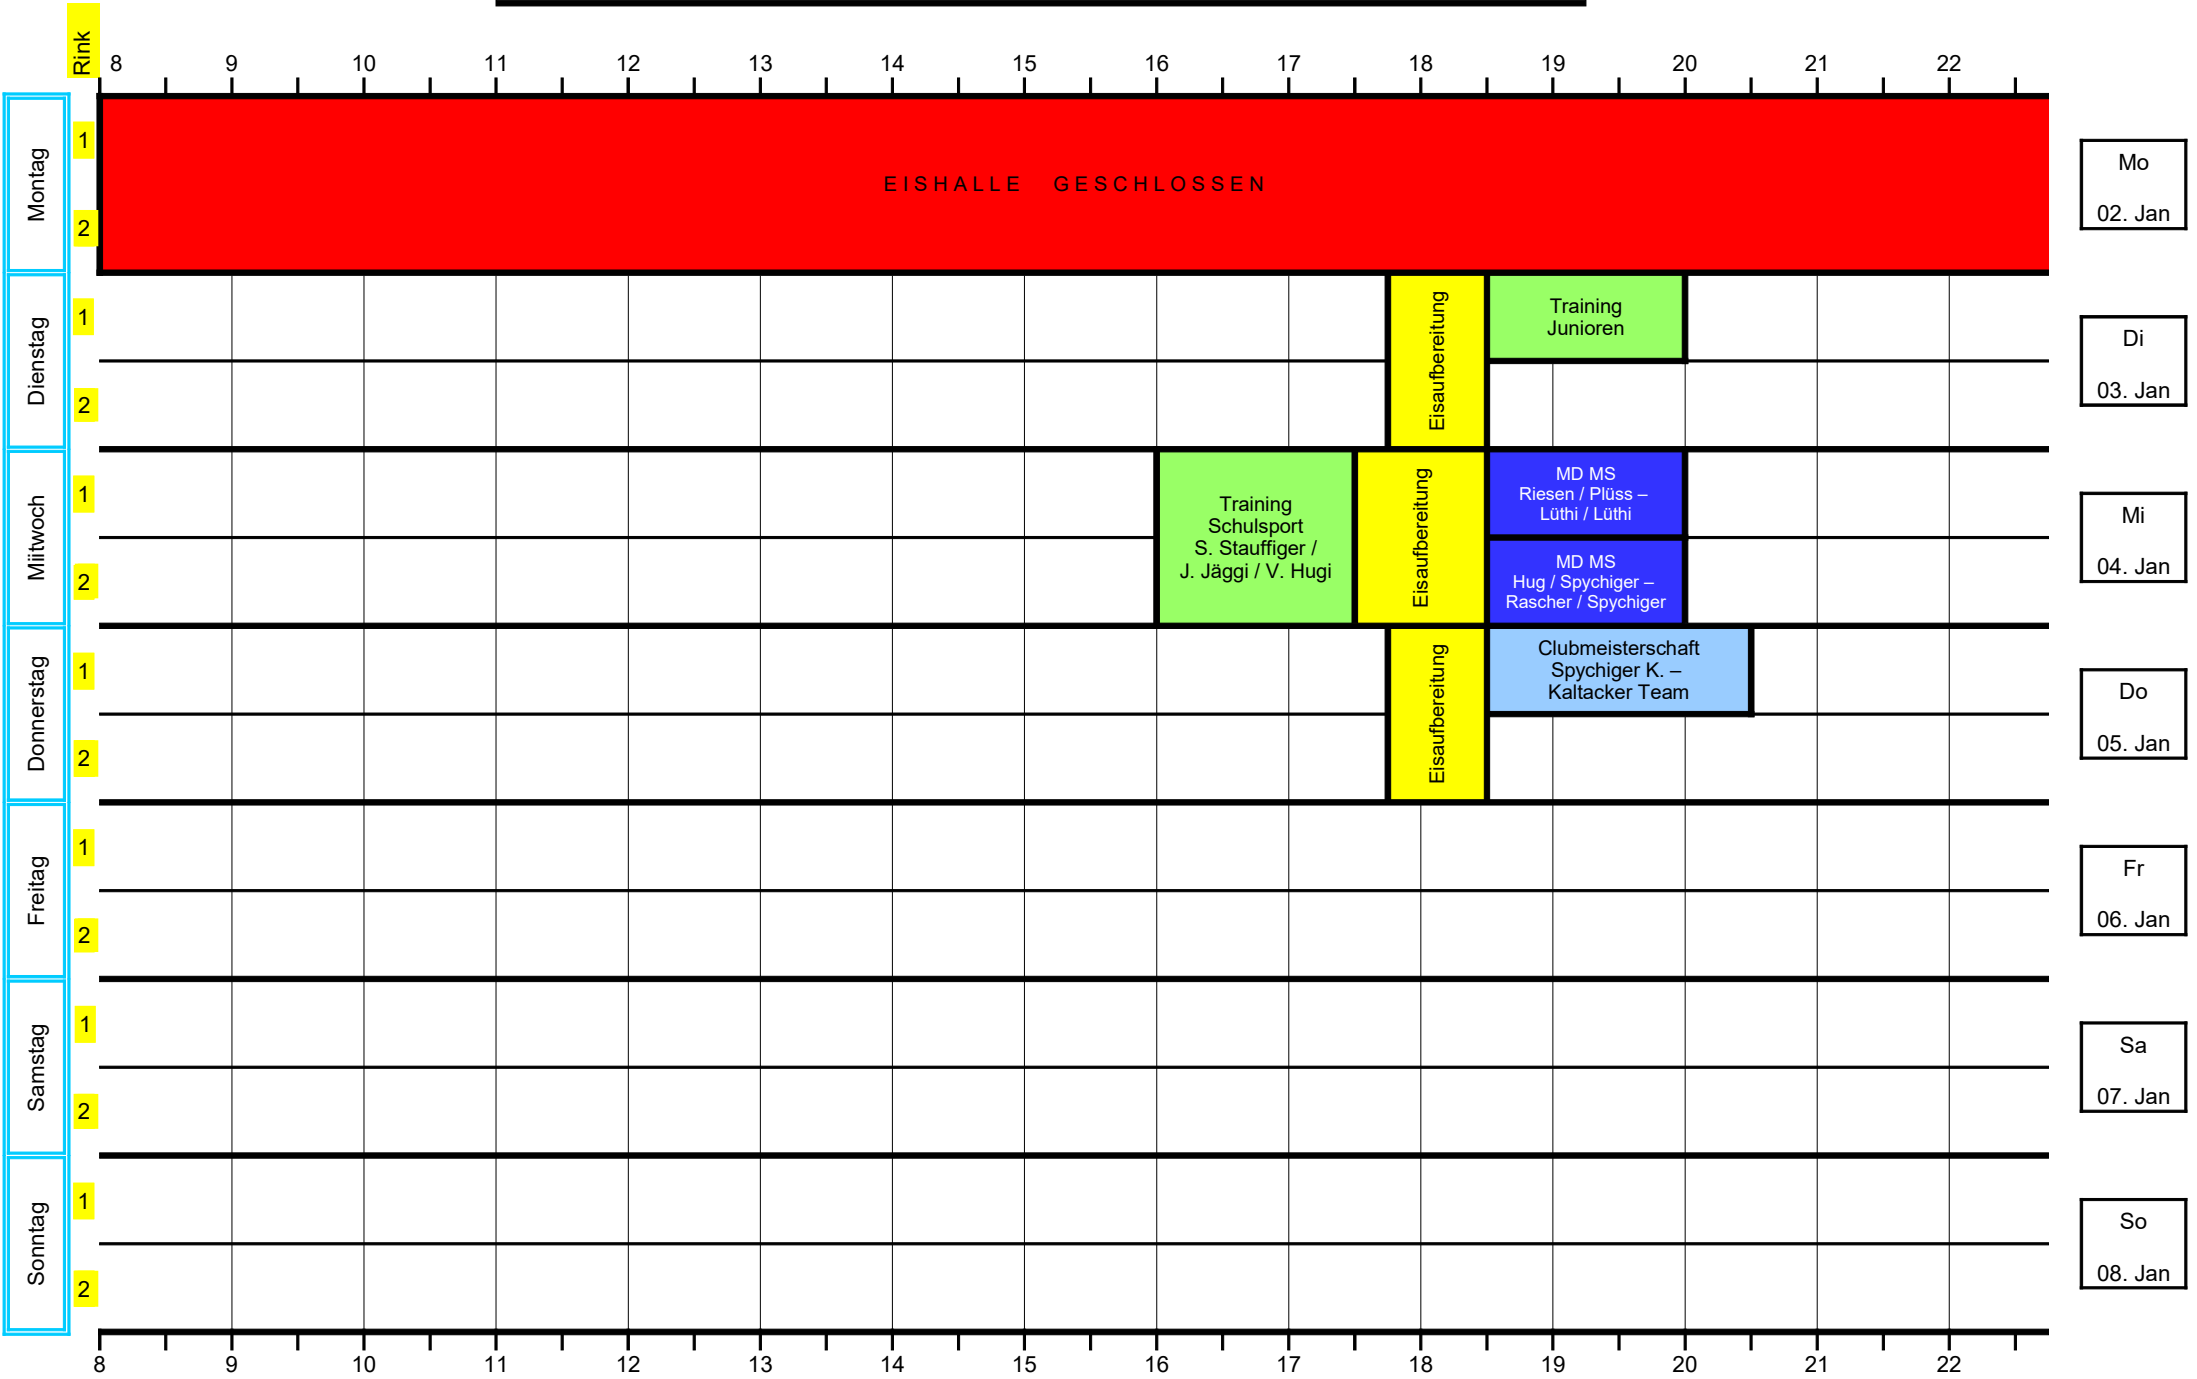

Woche vom: 02. Januar - 08. Januar 2023

1. **LEGENDE**
2. Club MS
   - Cup
   - Mixed-Doubles MS
   - Veteranen
   - Turniere
   - Training
   - Firmen MS
   - Events REZE
   - Schulen auf's Eis
   - Eisreinigung
   - Frei
   - Geschlossen / Eisauflber.