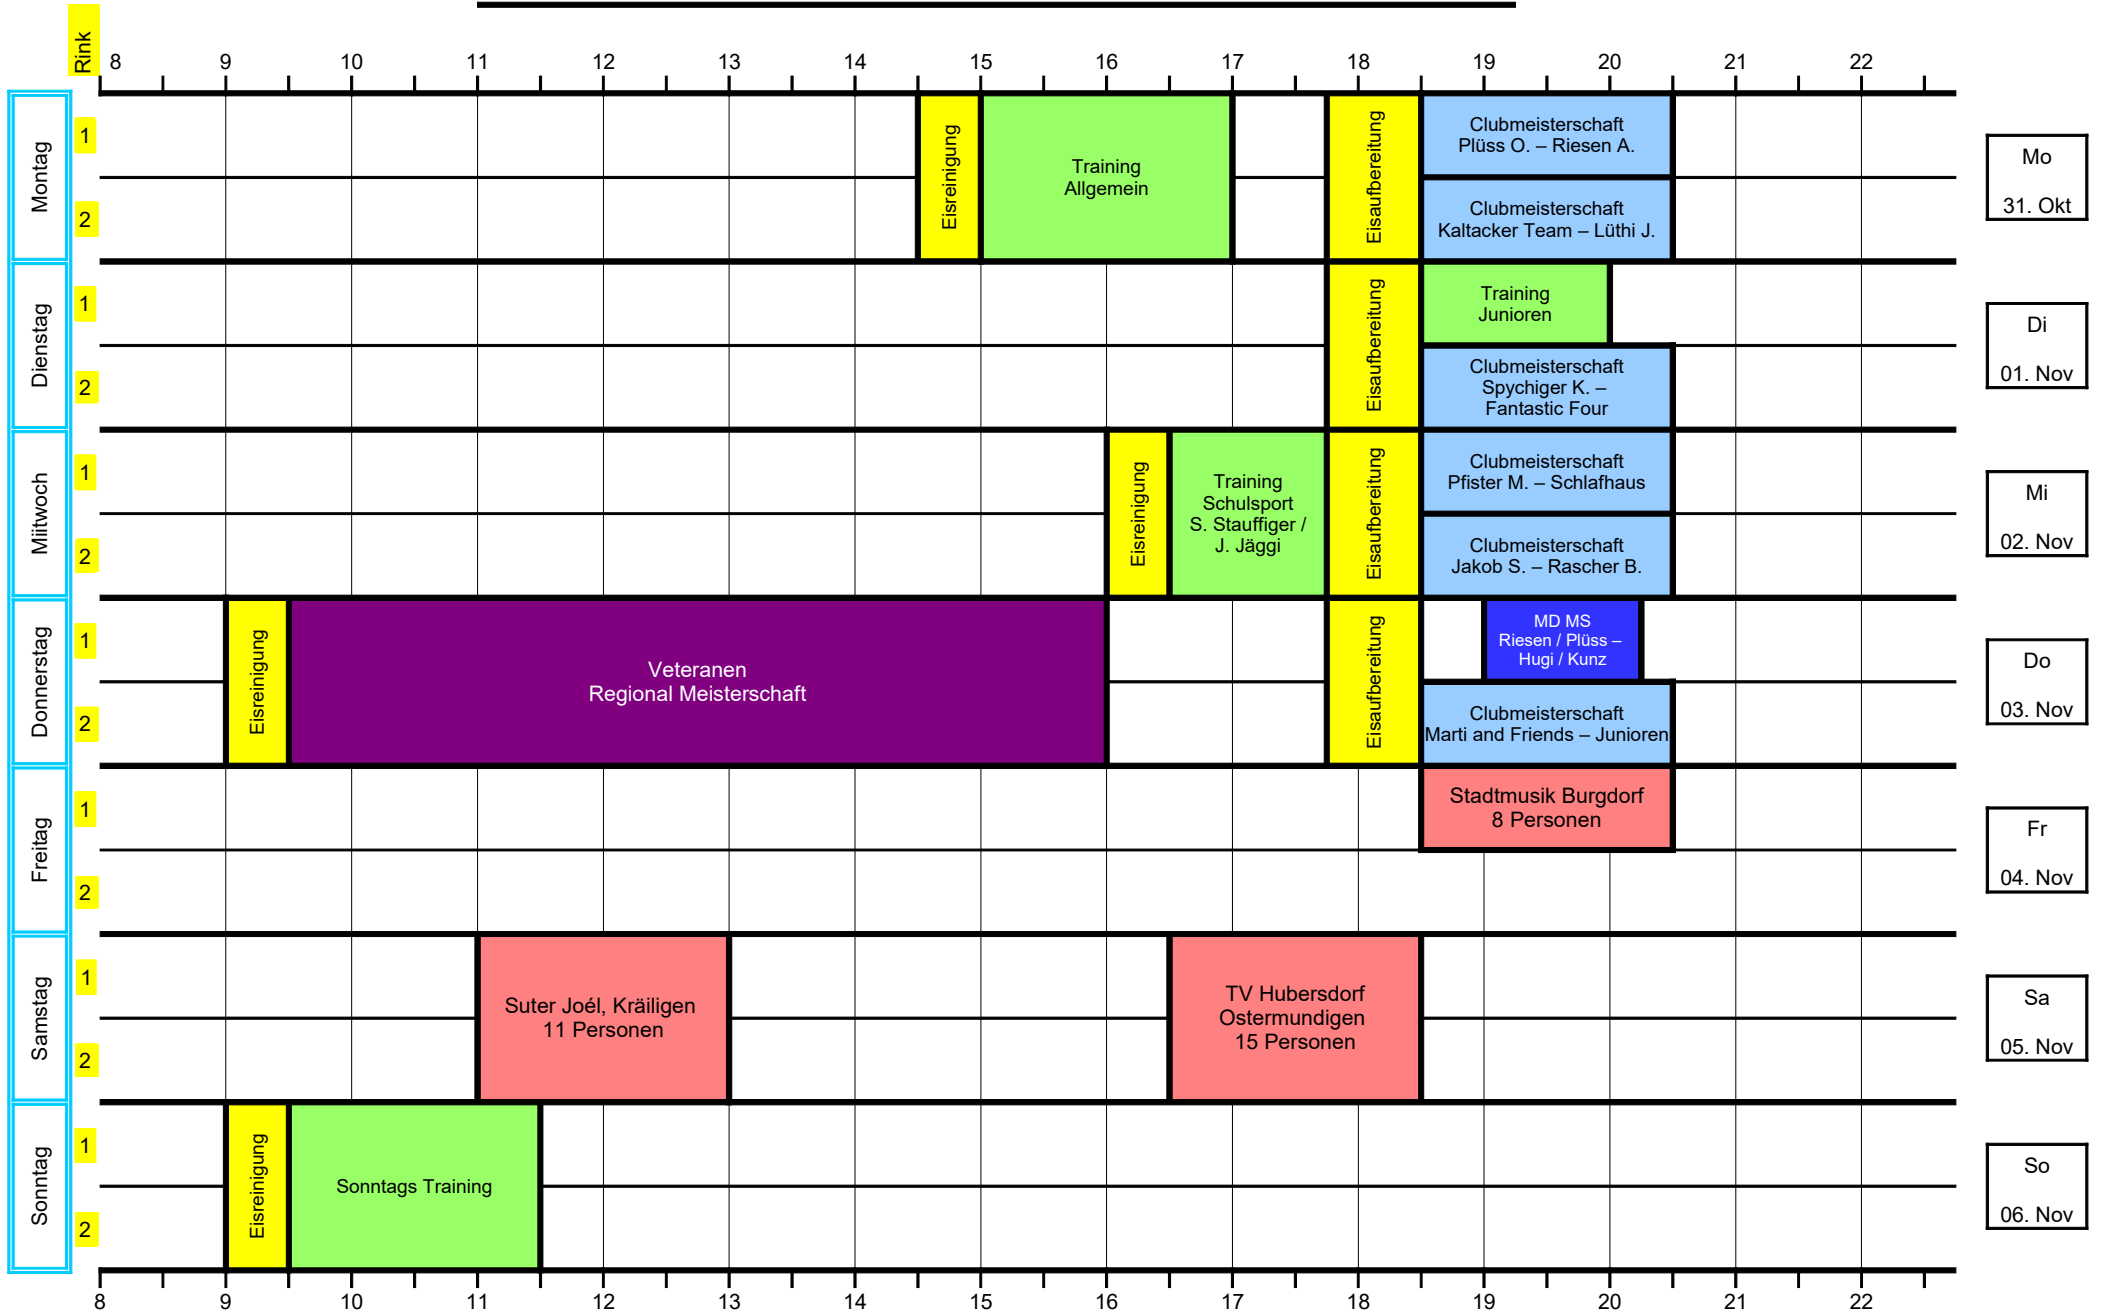

Woche vom: 31. Oktober - 06. November 2022

- LEGENDE**
- Club MS
 - Cup
 - Mixed-Doubles MS
 - Veteranen
 - Turniere
 - Training
 - Firmen MS
 - Events REZE
 - Schulen auf's Eis
 - Eisreinigung
 - Frei
 - Geschlossen / Eisauflber.

Woche vom: 07. November - 13. November 2022

- LEGENDE**
- Club MS
 - Cup
 - Mixed-Doubles MS
 - Veteranen
 - Turniere
 - Training
 - Firmen MS
 - Events REZE
 - Schulen auf's Eis
 - Eisreinigung
 - Frei
 - Geschlossen / Eisaufber.

Woche vom: 14. November - 20. November 2022

- LEGENDE**
- Club MS
 - Cup
 - Mixed-Doubles MS
 - Veteranen
 - Turniere
 - Training
 - Firmen MS
 - Events REZE
 - Schulen auf's Eis
 - Eisreinigung
 - Frei
 - Geschlossen / Eisauflber.