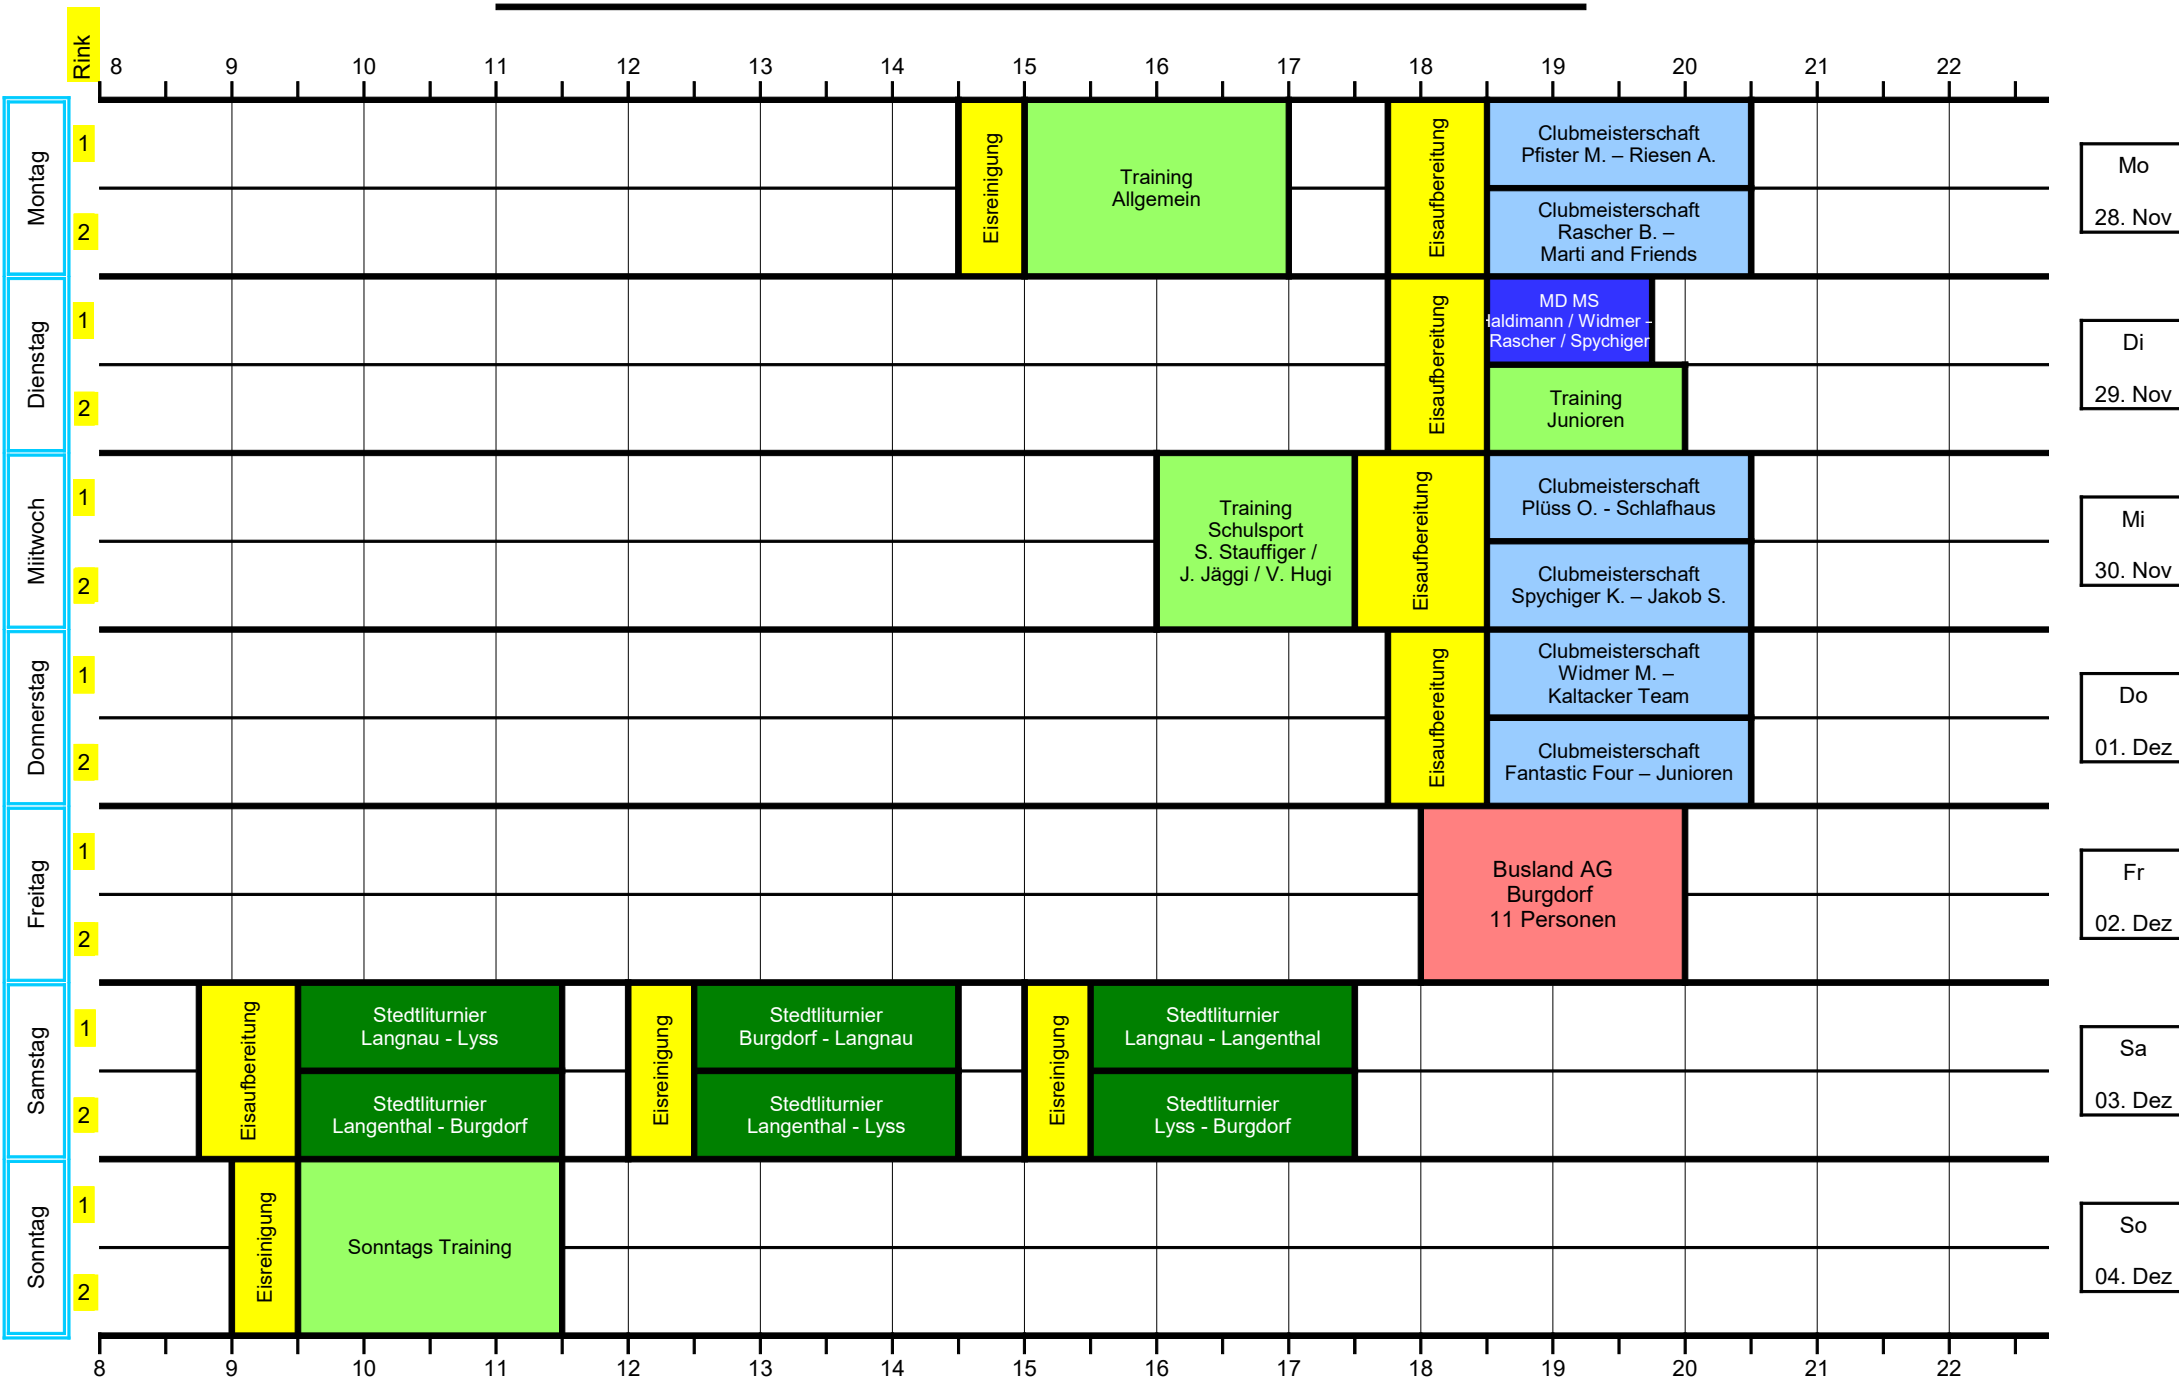

Woche vom: 14. November - 20. November 2022

- LEGENDE**
- Club MS
 - Cup
 - Mixed-Doubles MS
 - Veteranen
 - Turniere
 - Training
 - Firmen MS
 - Events REZE
 - Schulen auf's Eis
 - Eisreinigung
 - Frei
 - Geschlossen / Eisauflber.

Woche vom: 21. November - 27. November 2022

Mo
21. Nov

Di
22. Nov

Mi
23. Nov

Do
24. Nov

Fr
25. Nov

Sa
26. Nov

So
27. Nov

LEGENDE

- Club MS
- Cup
- Mixed-Doubles MS
- Veteranen
- Turniere
- Training
- Firmen MS
- Events REZE
- Schulen auf's Eis
- Eisreinigung
- Frei
- Geschlossen / Eisaufber.

Woche vom: 28. November - 04. Dezember 2022