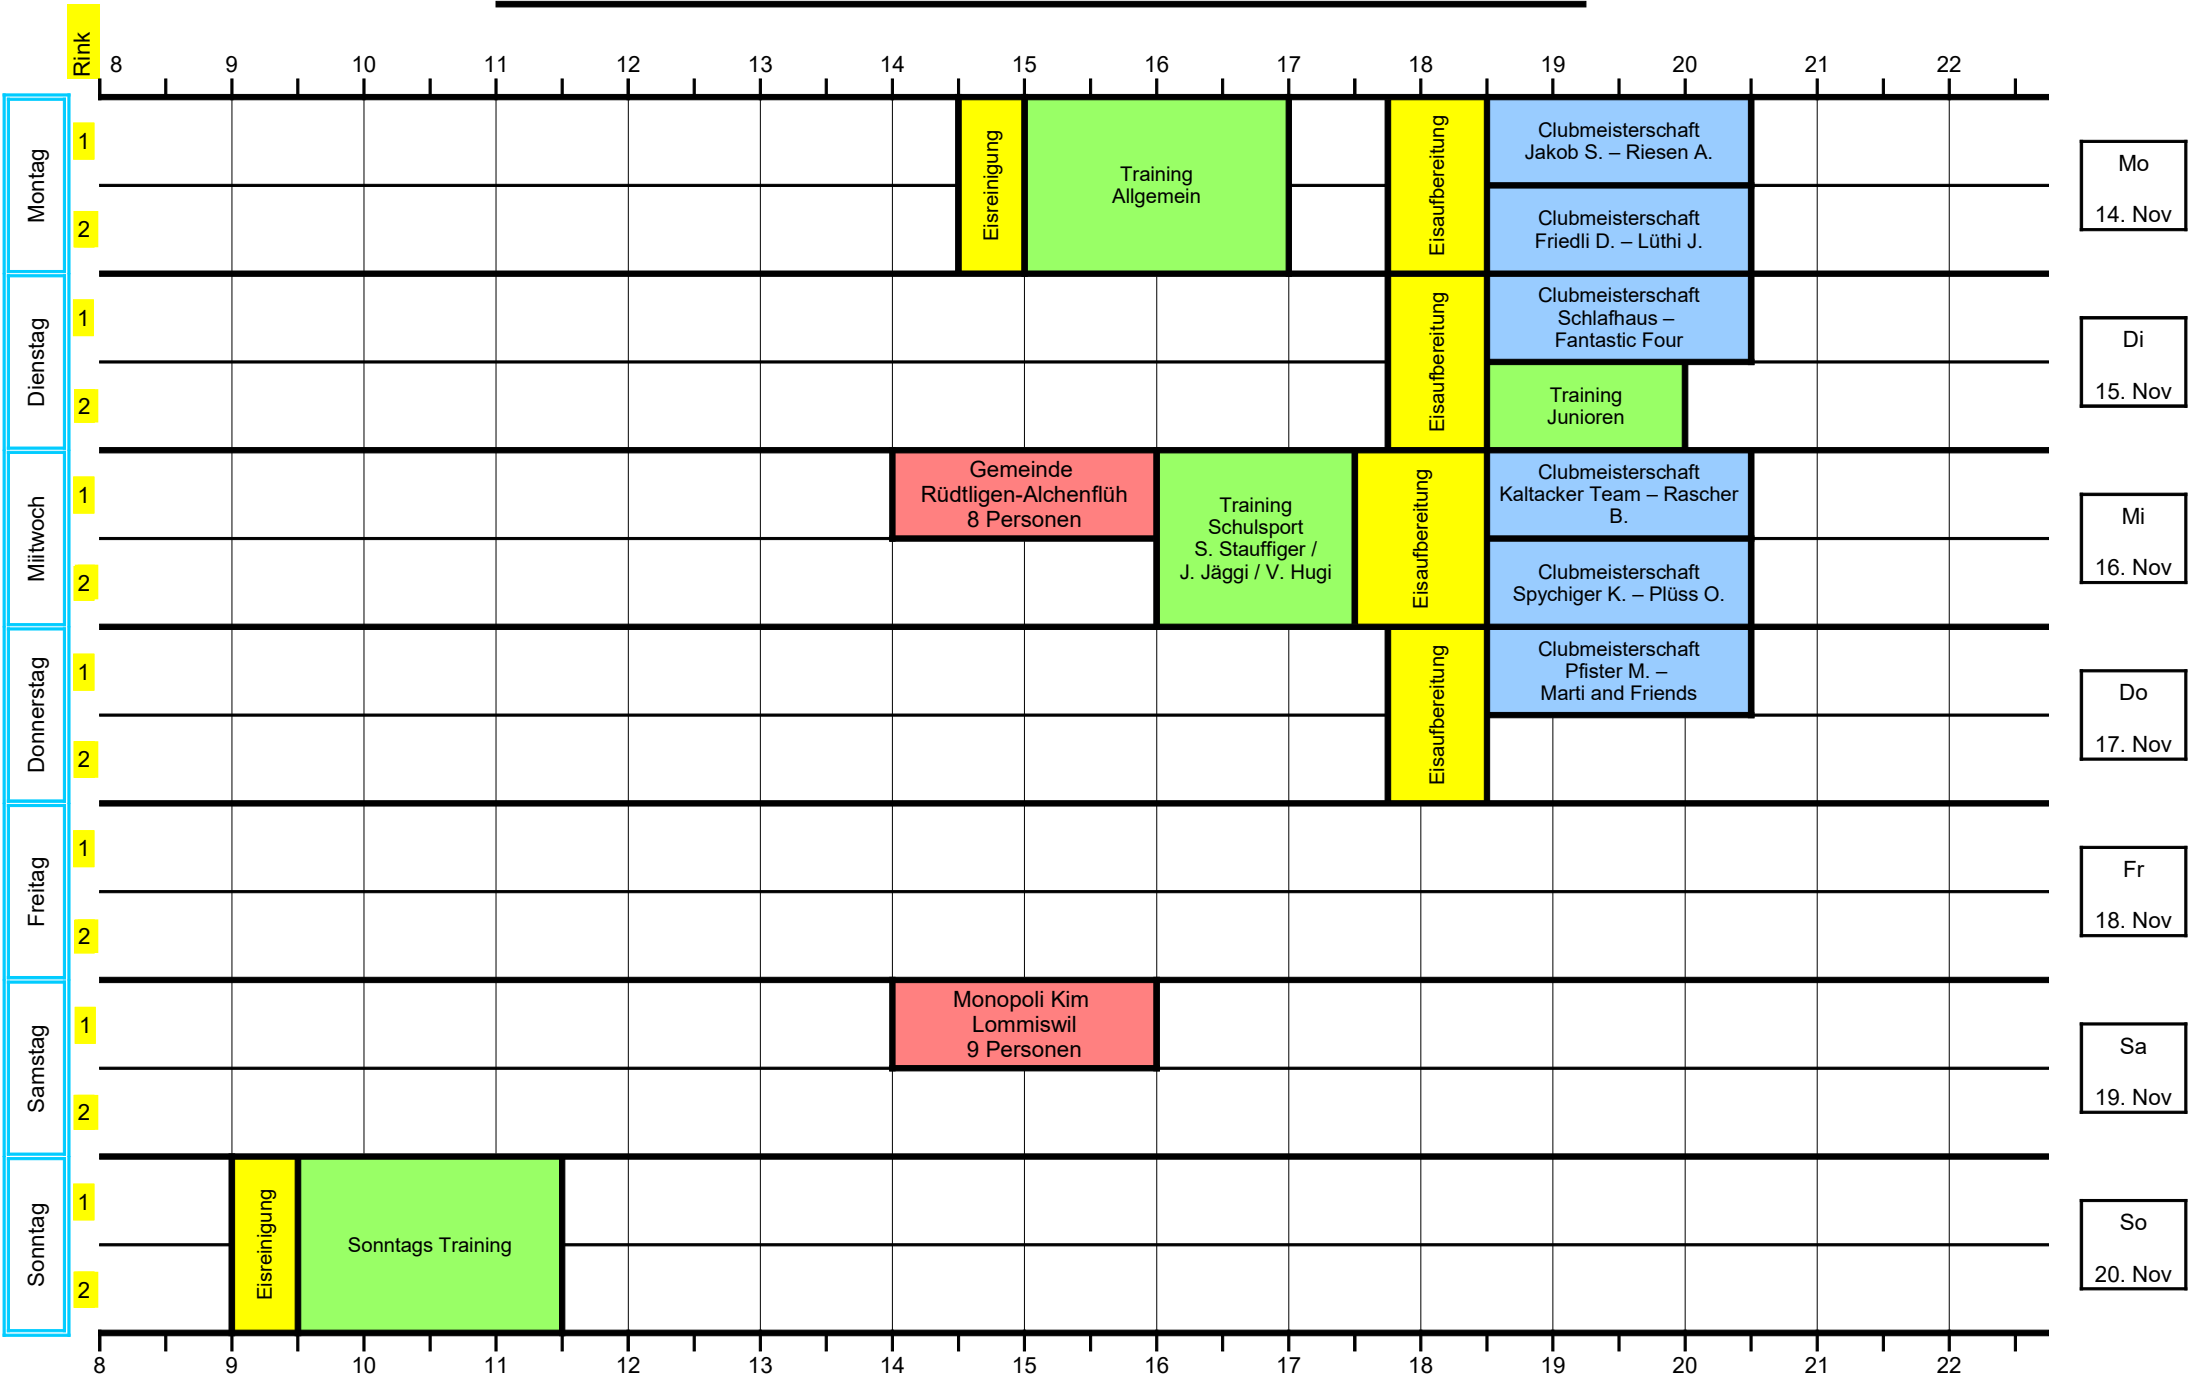

Woche vom: 14. November - 20. November 2022

1. **LEGENDE**
2. Club MS
   - Cup
   - Mixed-Doubles MS
   - Veteranen
   - Turniere
   - Training
   - Firmen MS
   - Events REZE
   - Schulen auf's Eis
   - Eisreinigung
   - Frei
   - Geschlossen / Eisauflber.