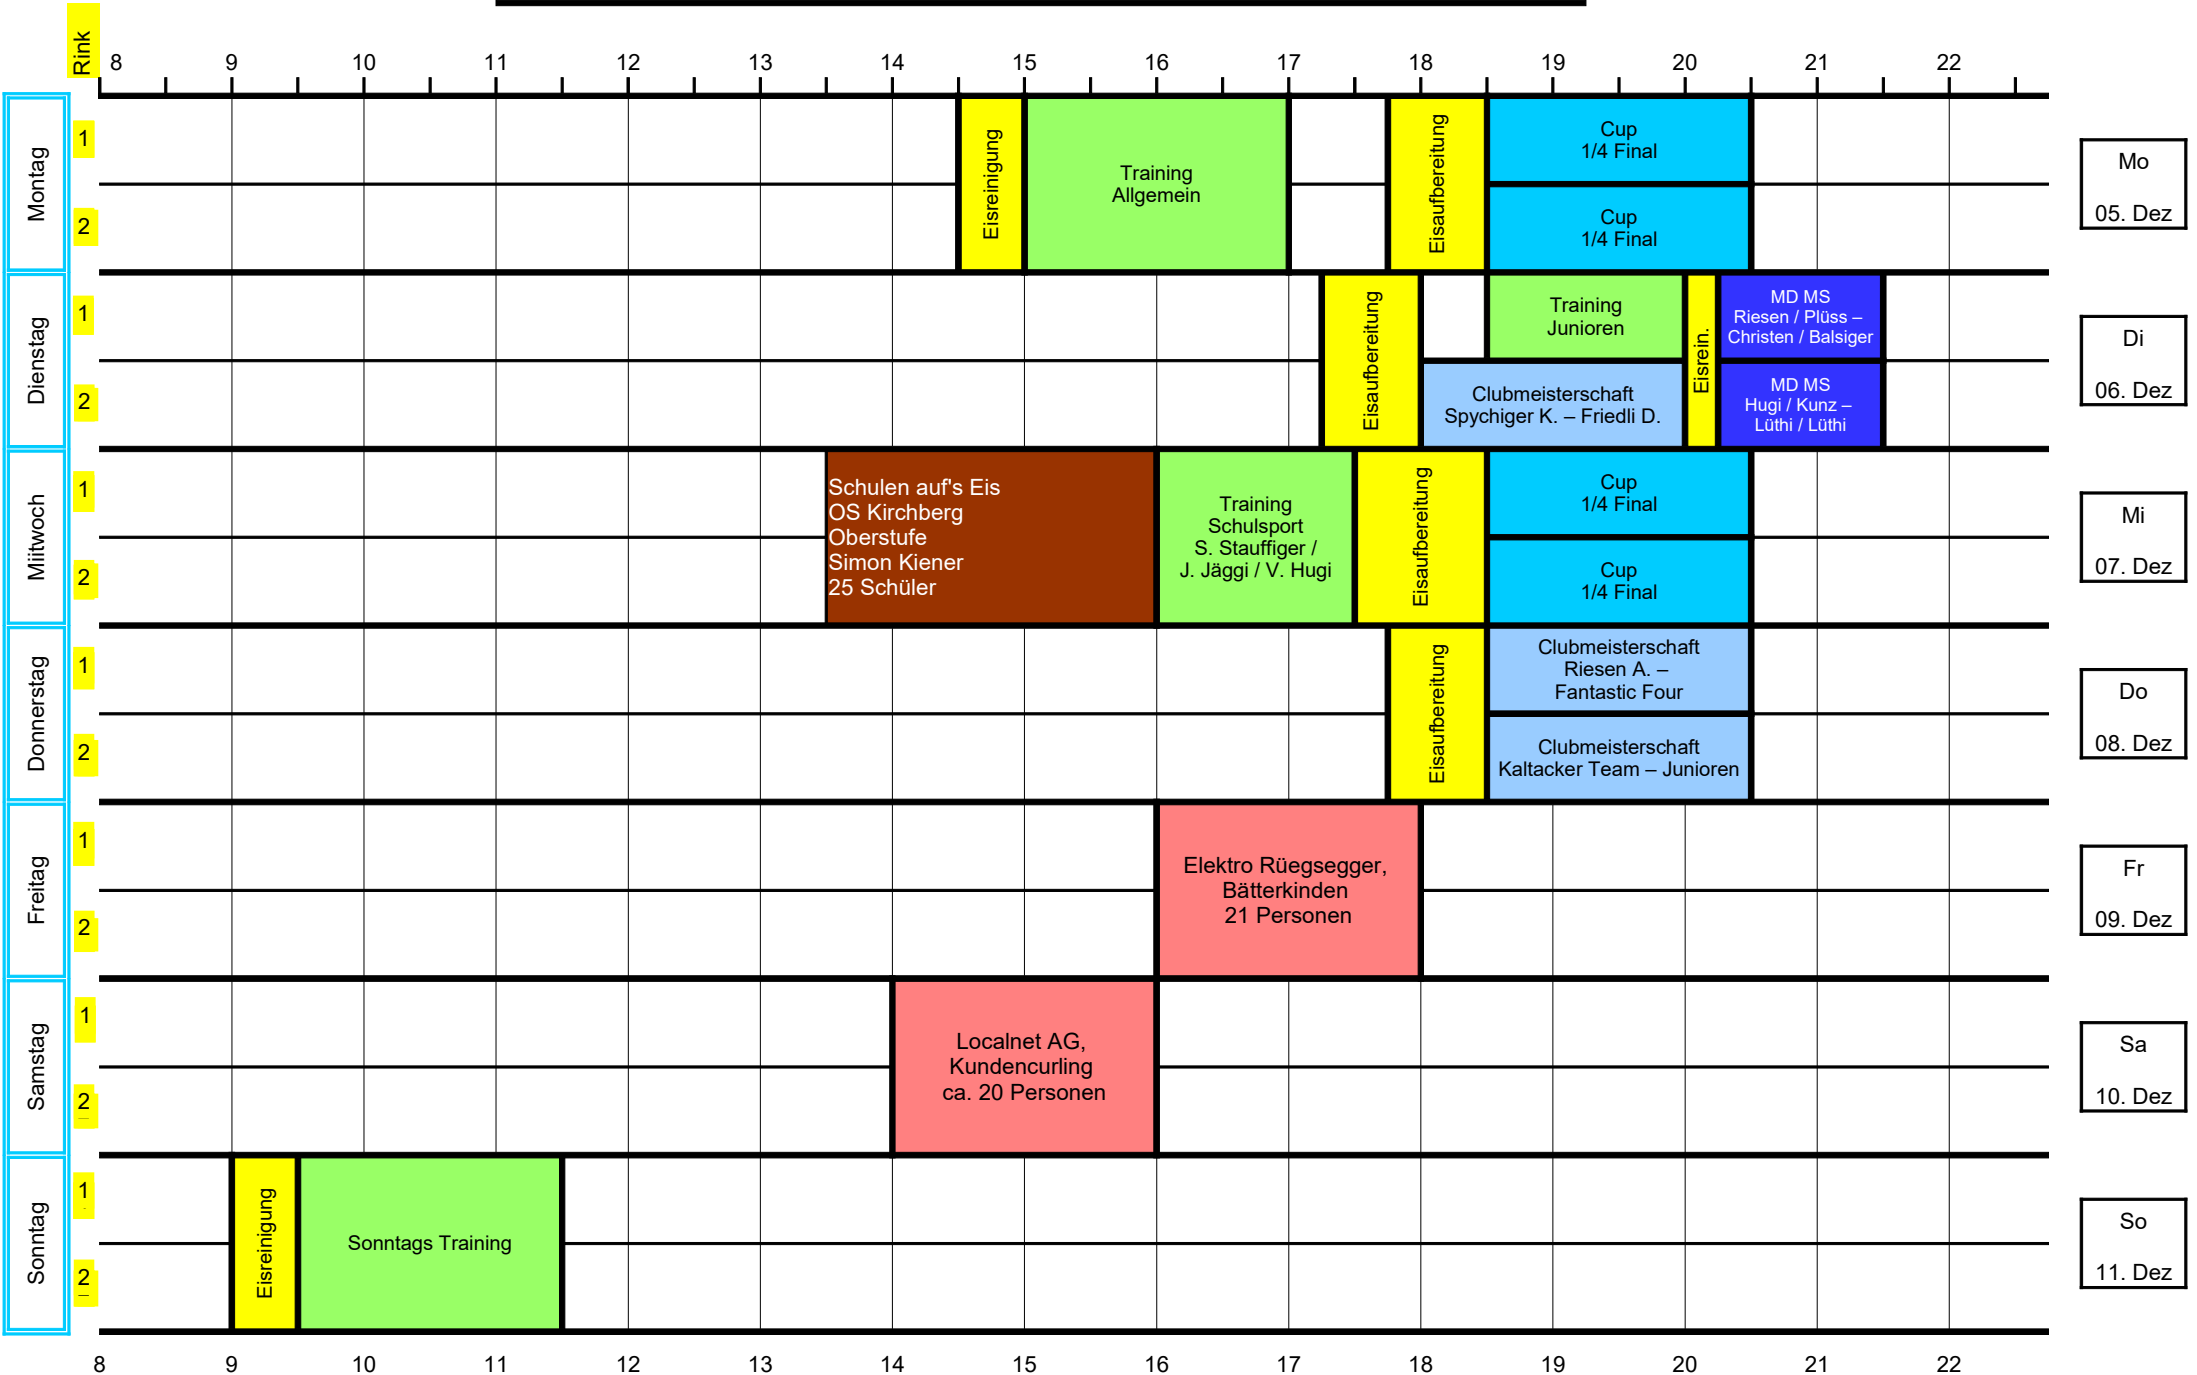

LEGENDE

- Club MS
- Cup
- Mixed-Doubles MS
- Veteranen
- Turniere
- Training
- Firmen MS
- Events REZE
- Schulen auf's Eis
- Eisreinigung
- Frei
- Geschlossen / Eisaufber.

Woche vom: 28. November - 04. Dezember 2022

- LEGENDE**
- Club MS
 - Cup
 - Mixed-Doubles MS
 - Veteranen
 - Turniere
 - Training
 - Firmen MS
 - Events REZE
 - Schulen auf's Eis
 - Eisreinigung
 - Frei
 - Geschlossen / Eisaufber.

Woche vom: 05. Dezember - 11. Dezember 2022