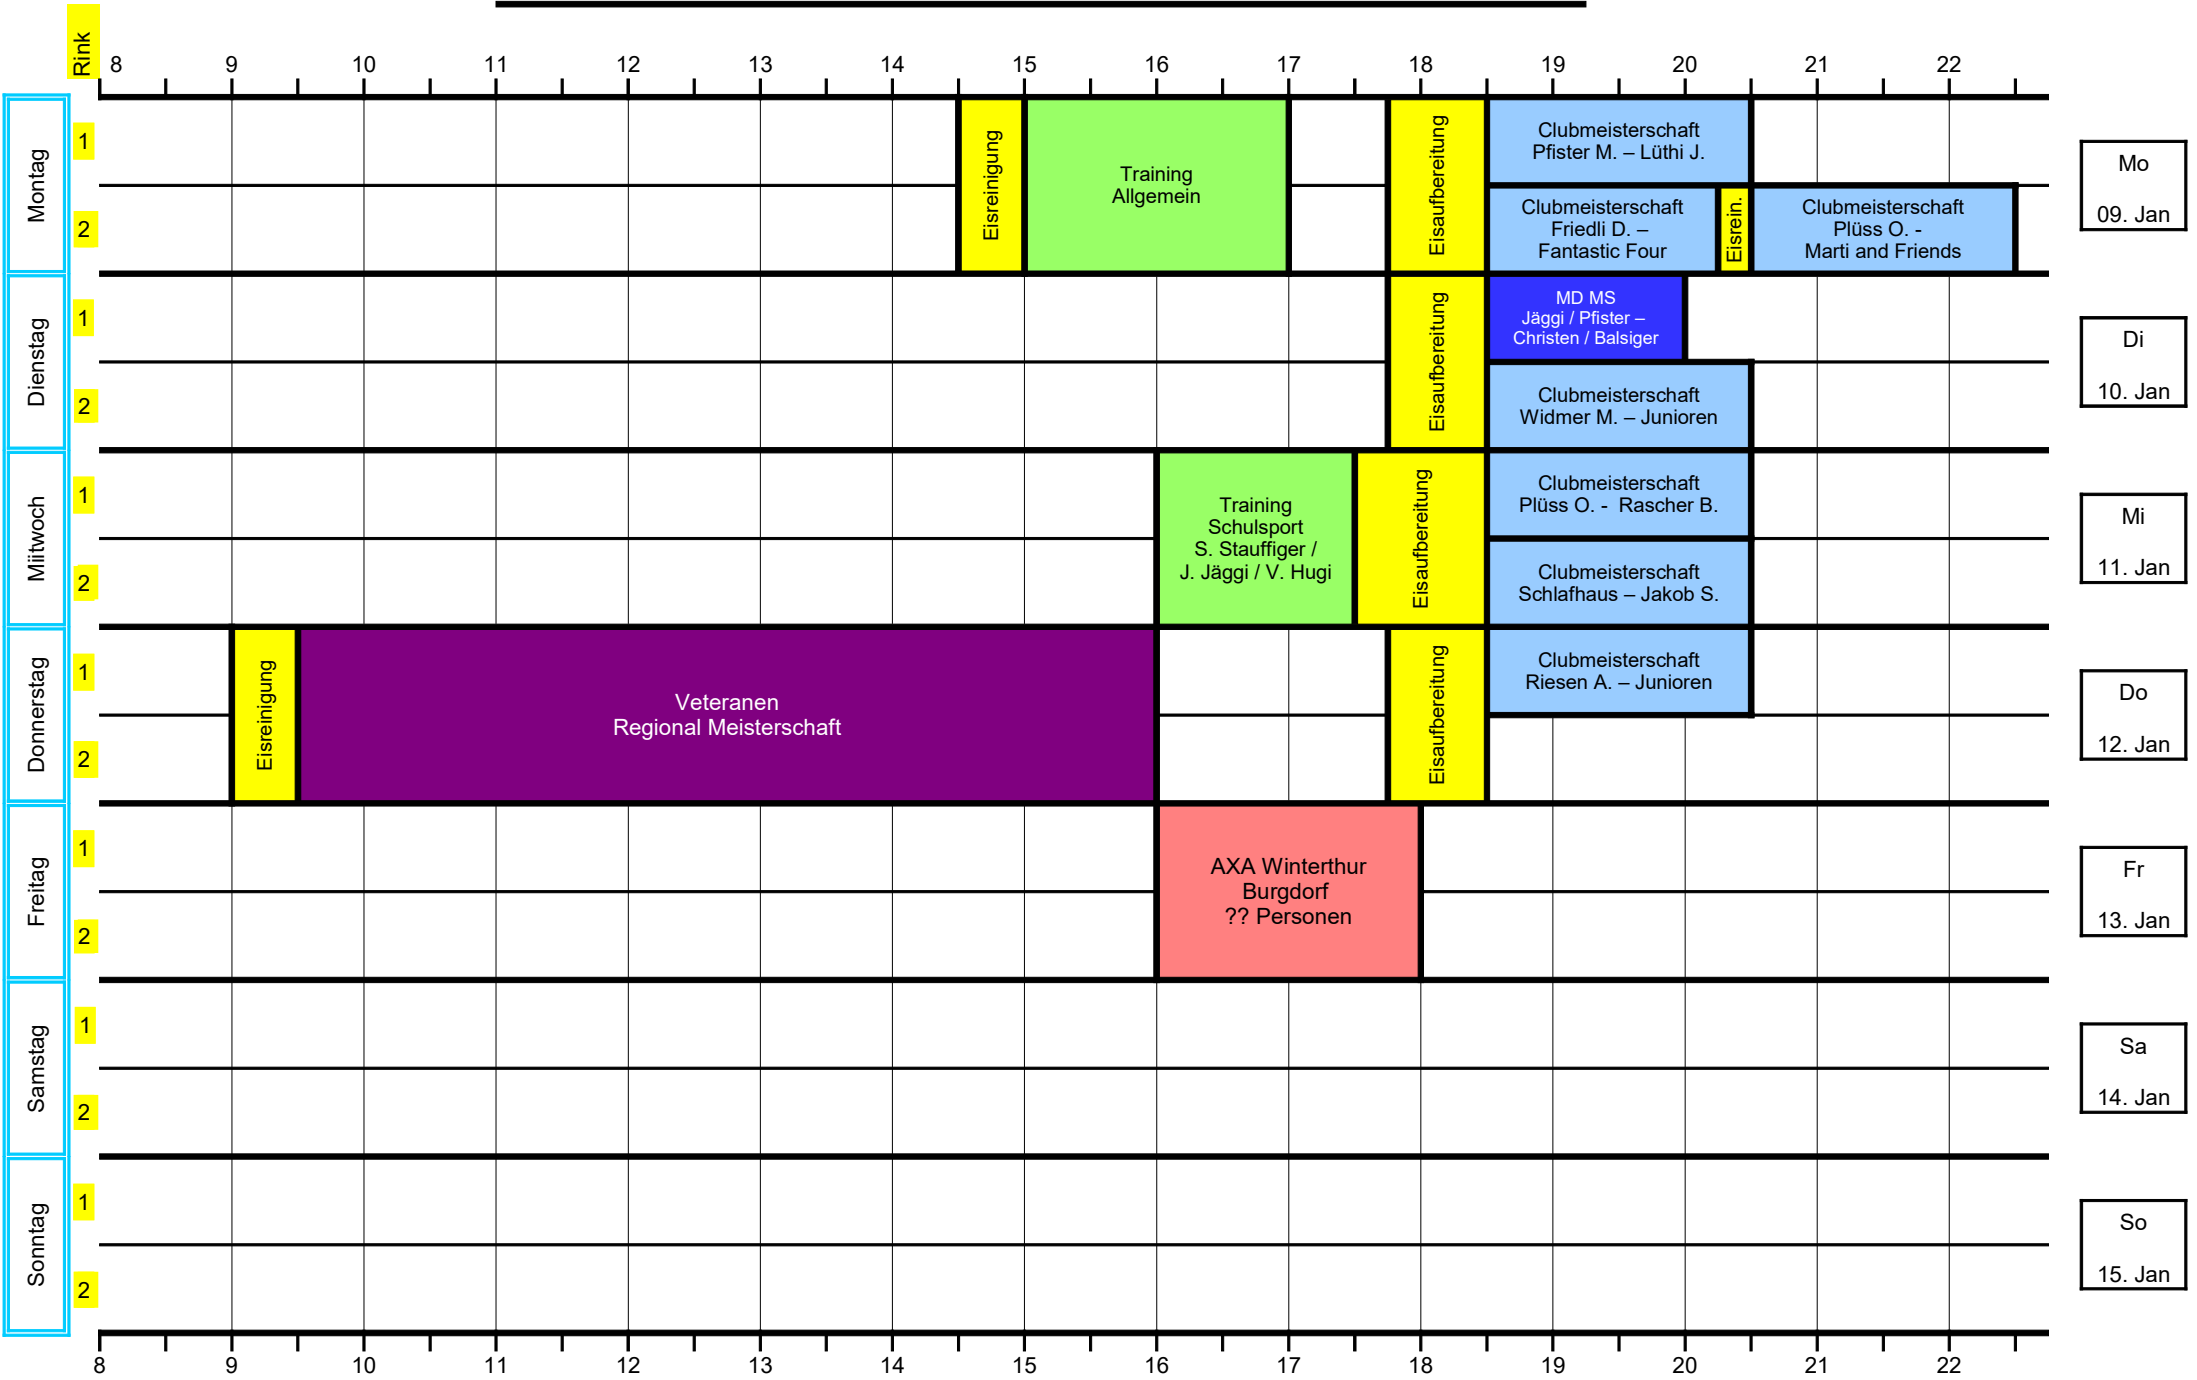

Woche vom: 09. Januar - 15. Januar 2023

LEGENDE

- Club MS Club MS
- Cup Cup
- Mixed-Doubles MS Mixed-Doubles MS
- Veteranen Veteranen
- Turniere Turniere
- Training Training
- Firmenmeisterschaft Firmenmeisterschaft
- Events REZE Events REZE
- Schulen auf's Eis Schulen auf's Eis
- Eisreinigung Eisreinigung
- Geschlossen / Eisauflber. Geschlossen / Eisauflber.
- Frei Frei