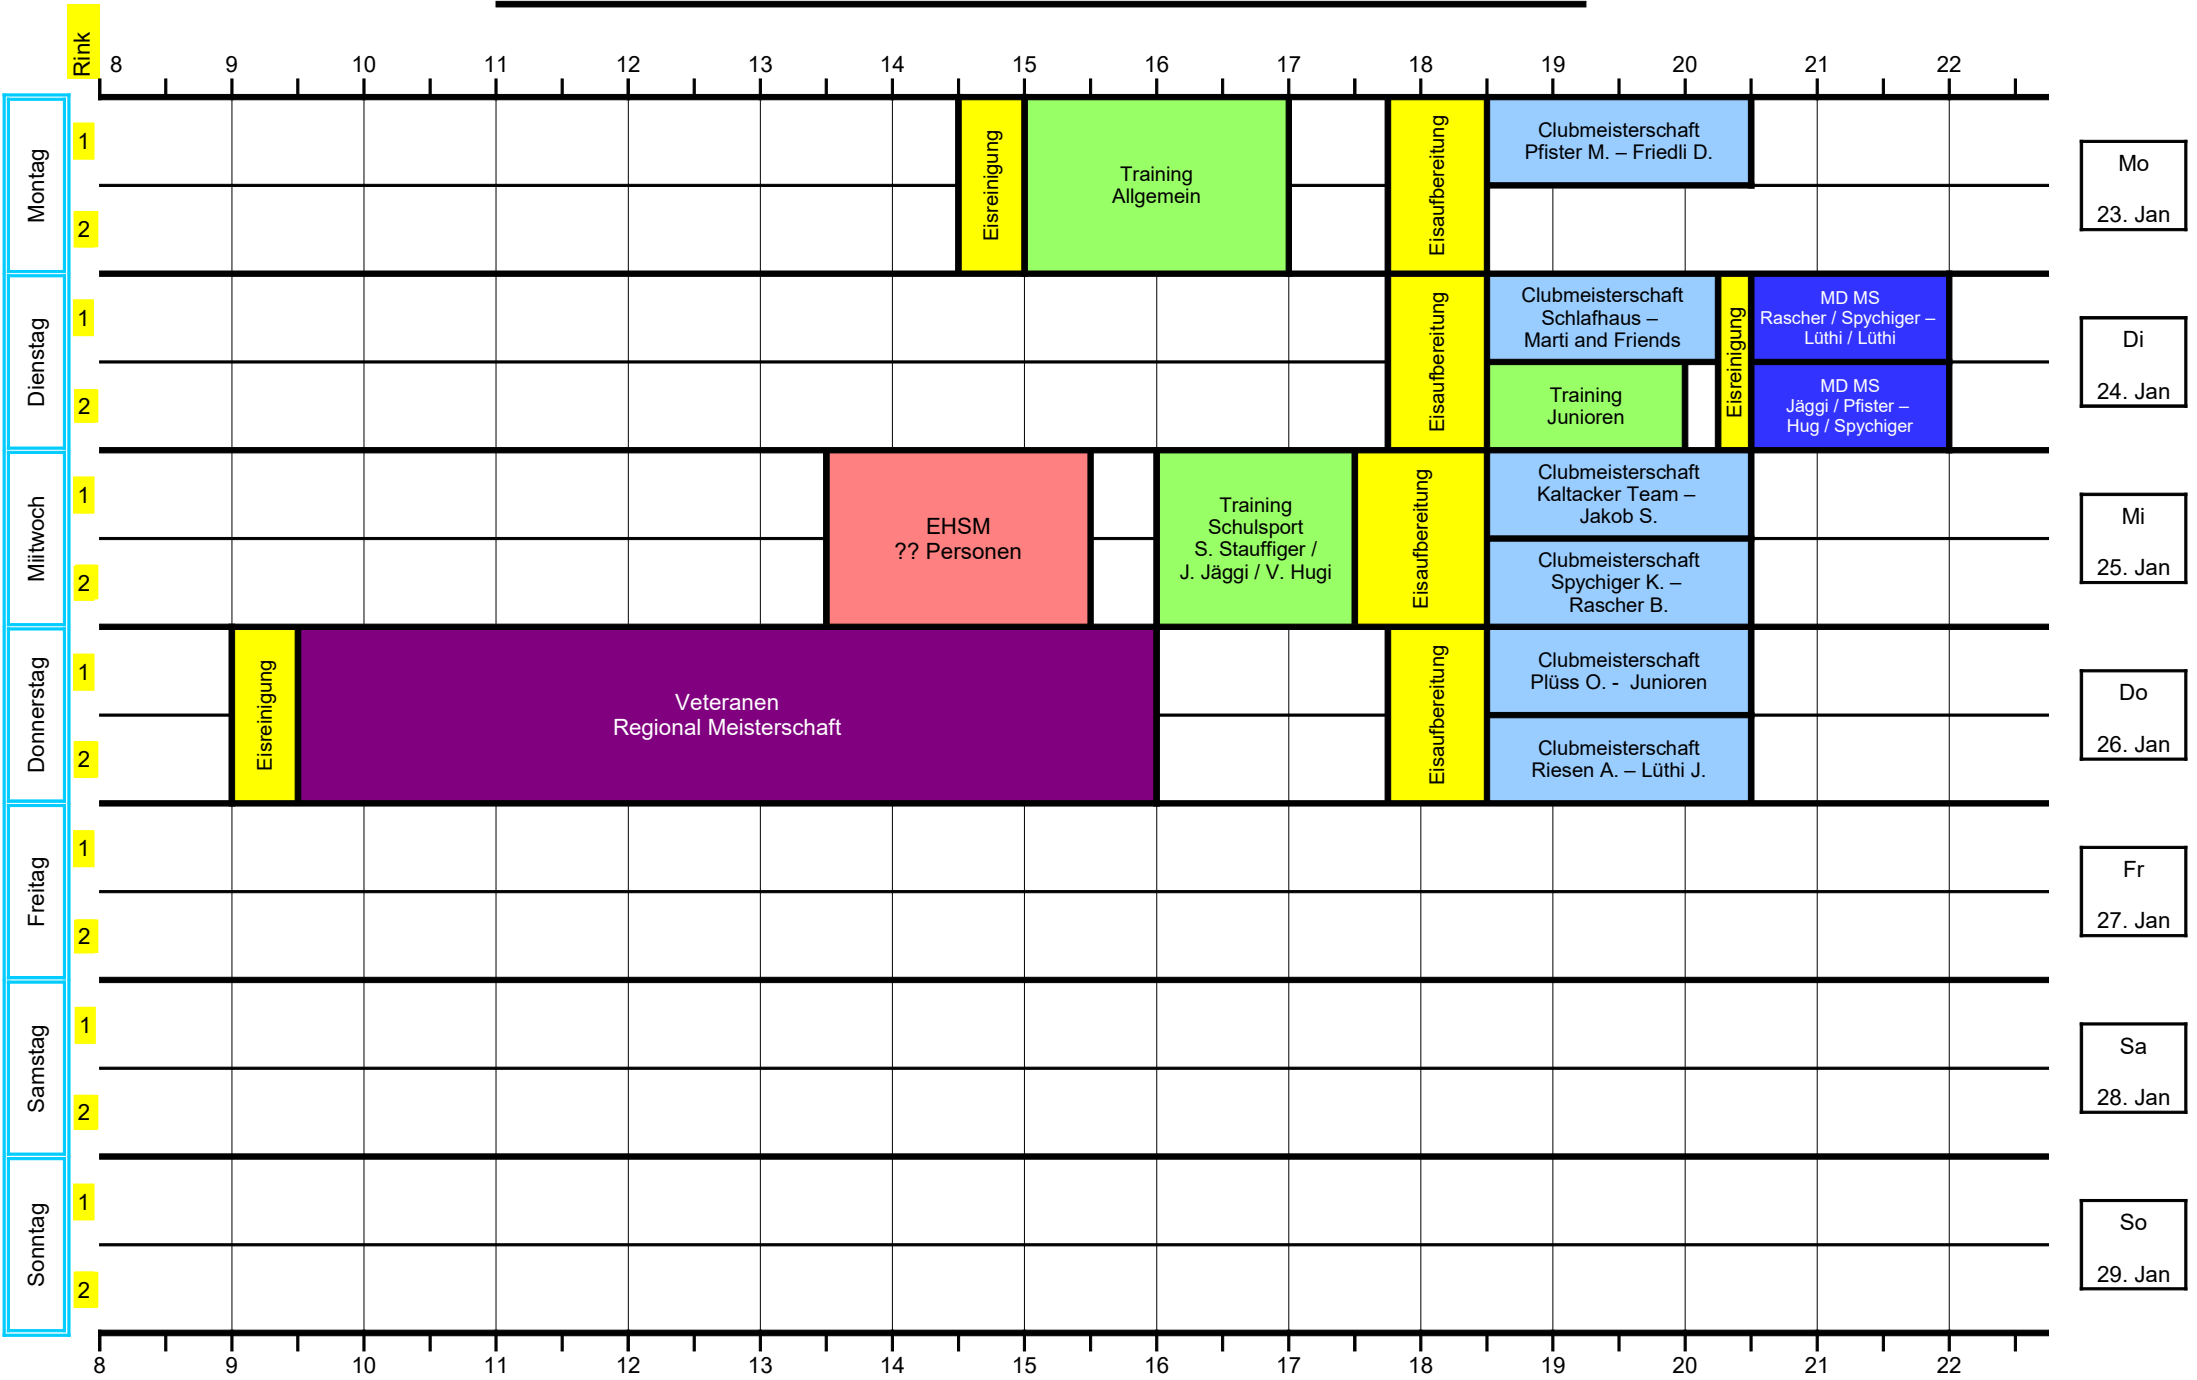

Woche vom: 02. Januar - 08. Januar 2023

- LEGENDE**
- Club MS
 - Cup
 - Mixed-Doubles MS
 - Veteranen
 - Turniere
 - Training
 - Firmen MS
 - Events REZE
 - Schulen auf's Eis
 - Eisreinigung
 - Frei
 - Geschlossen / Eisauflber.

Woche vom: 09. Januar - 15. Januar 2023

LEGENDE

- Club MS Club MS
- Cup Cup
- Mixed-Doubles MS Mixed-Doubles MS
- Veteranen Veteranen
- Turniere Turniere
- Training Training
- Firmenmeisterschaft Firmenmeisterschaft
- Events REZE Events REZE
- Schulen auf's Eis Schulen auf's Eis
- Eisreinigung Eisreinigung
- Geschlossen / Eisauflber. Geschlossen / Eisauflber.
- Frei Frei

Woche vom: 16. Januar - 22. Januar 2023

- LEGENDE**
- Club MS
 - Cup
 - Mixed-Doubles MS
 - Veteranen
 - Turniere
 - Training
 - Firmen MS
 - Events REZE
 - Schulen auf's Eis
 - Eisreinigung
 - Frei
 - Geschlossen / Eisaufber.

Woche vom: 23. Januar - 29. Januar 2023

- LEGENDE**
- Club MS
 - Cup
 - Mixed-Doubles MS
 - Veteranen
 - Turniere
 - Training
 - Firmen MS
 - Events REZE
 - Schulen auf's Eis
 - Eisreinigung
 - Frei
 - Geschlossen / Eisauflber.