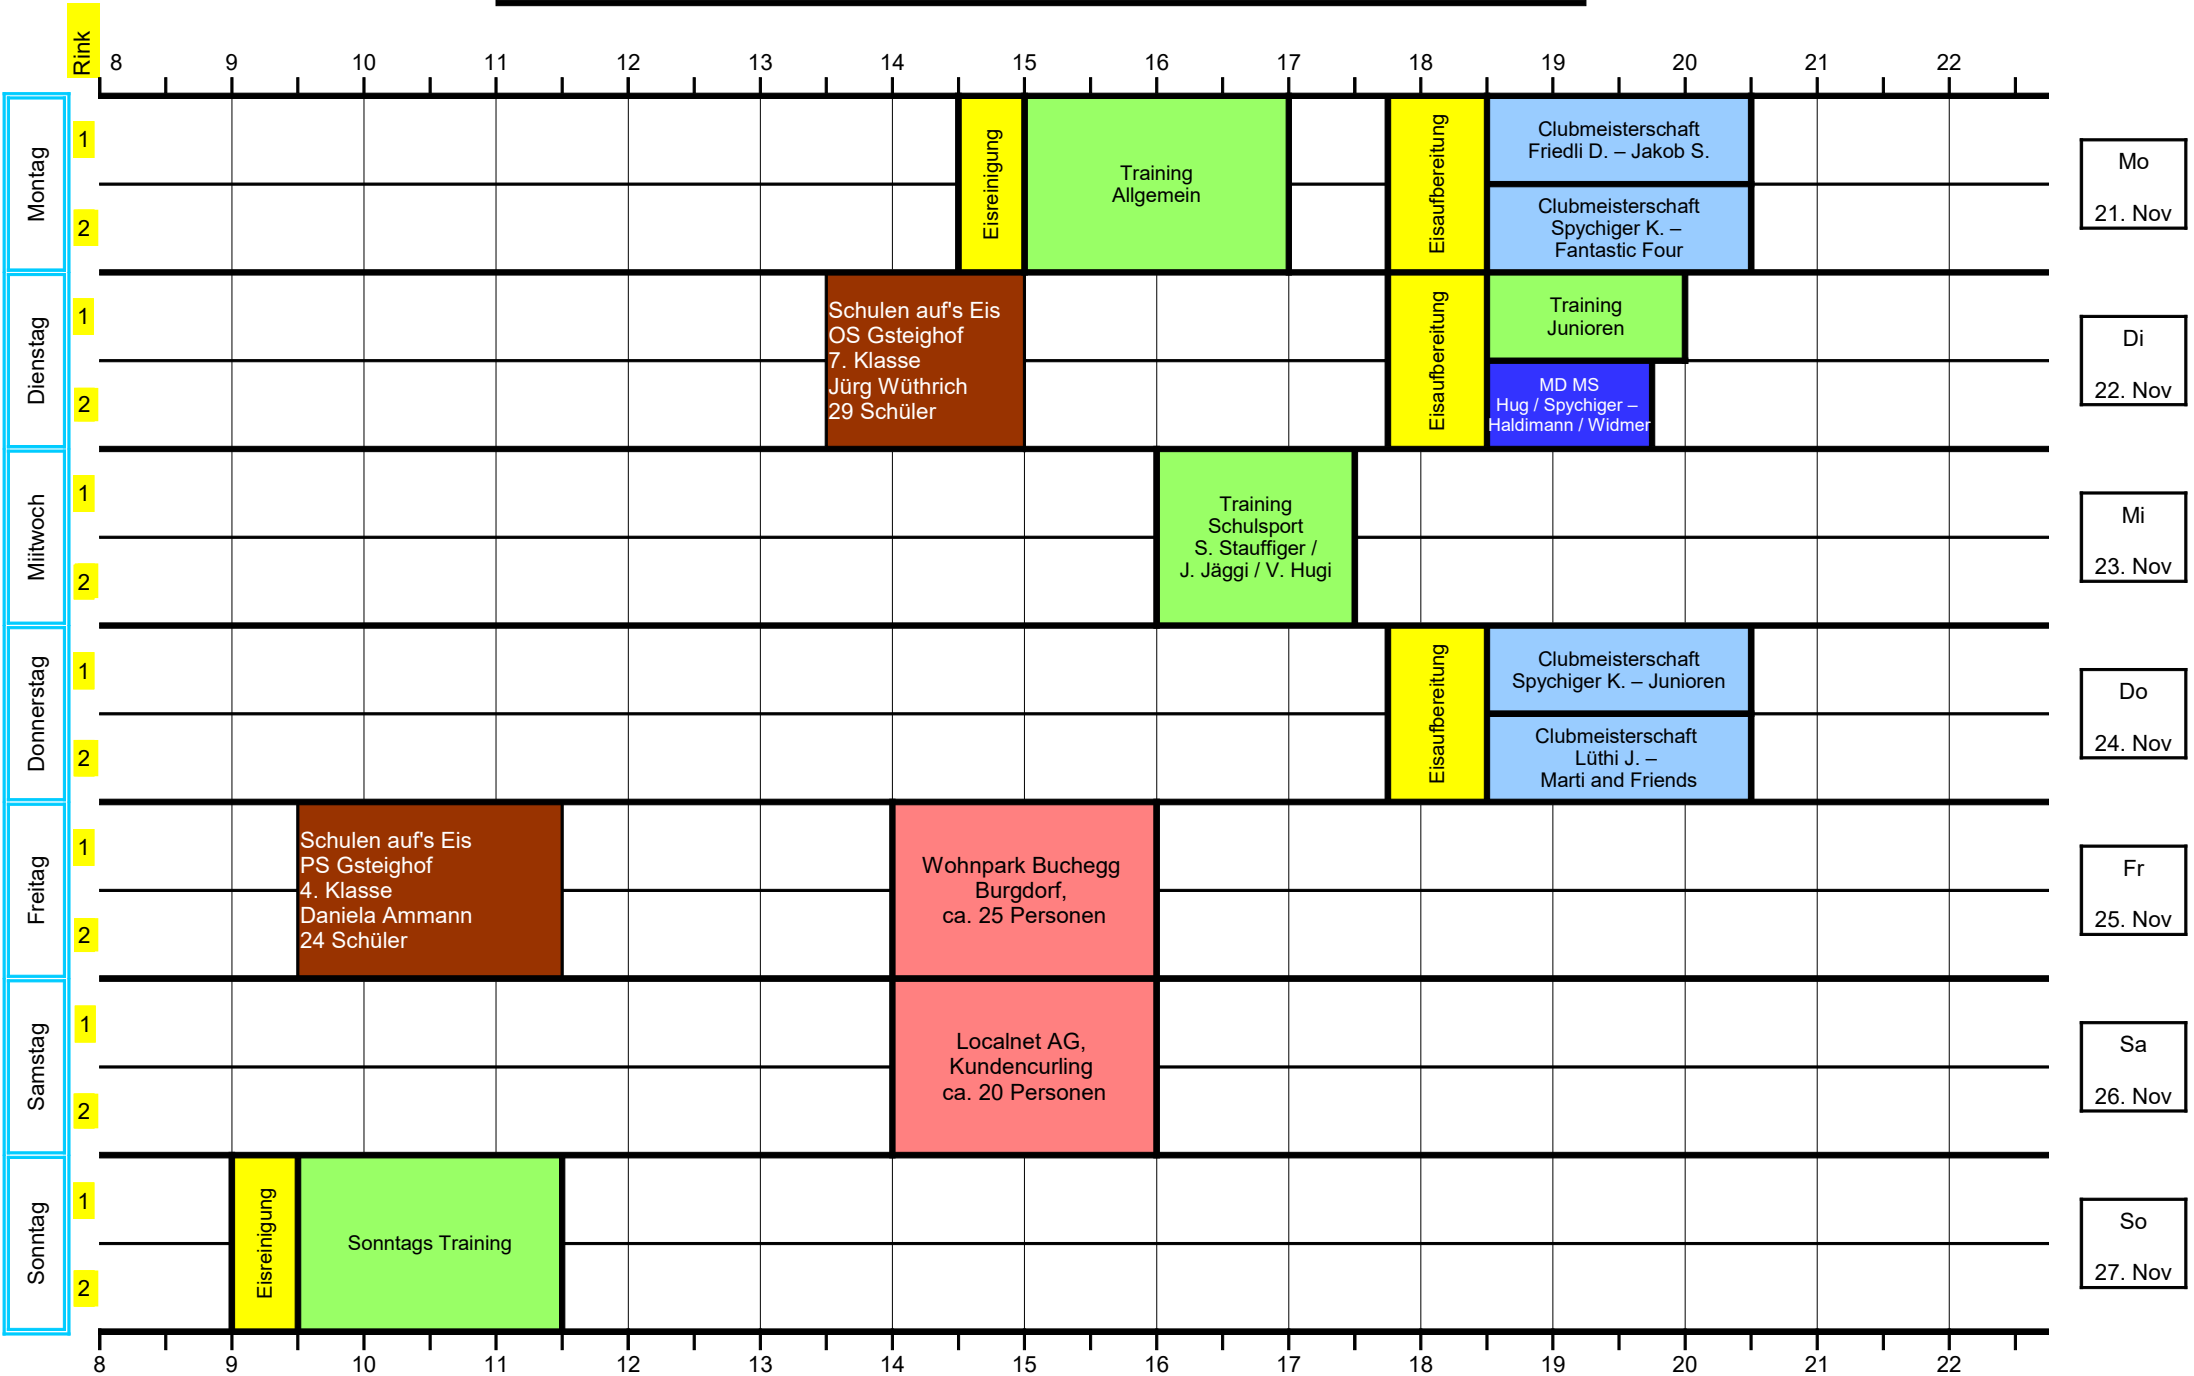

Woche vom: 21. November - 27. November 2022

Mo
21. Nov

Di
22. Nov

Mi
23. Nov

Do
24. Nov

Fr
25. Nov

Sa
26. Nov

So
27. Nov

LEGENDE

- Club MS
- Cup
- Mixed-Doubles MS
- Veteranen
- Turniere
- Training
- Firmen MS
- Events REZE
- Schulen auf's Eis
- Eisreinigung
- Frei
- Geschlossen / Eisaufber.