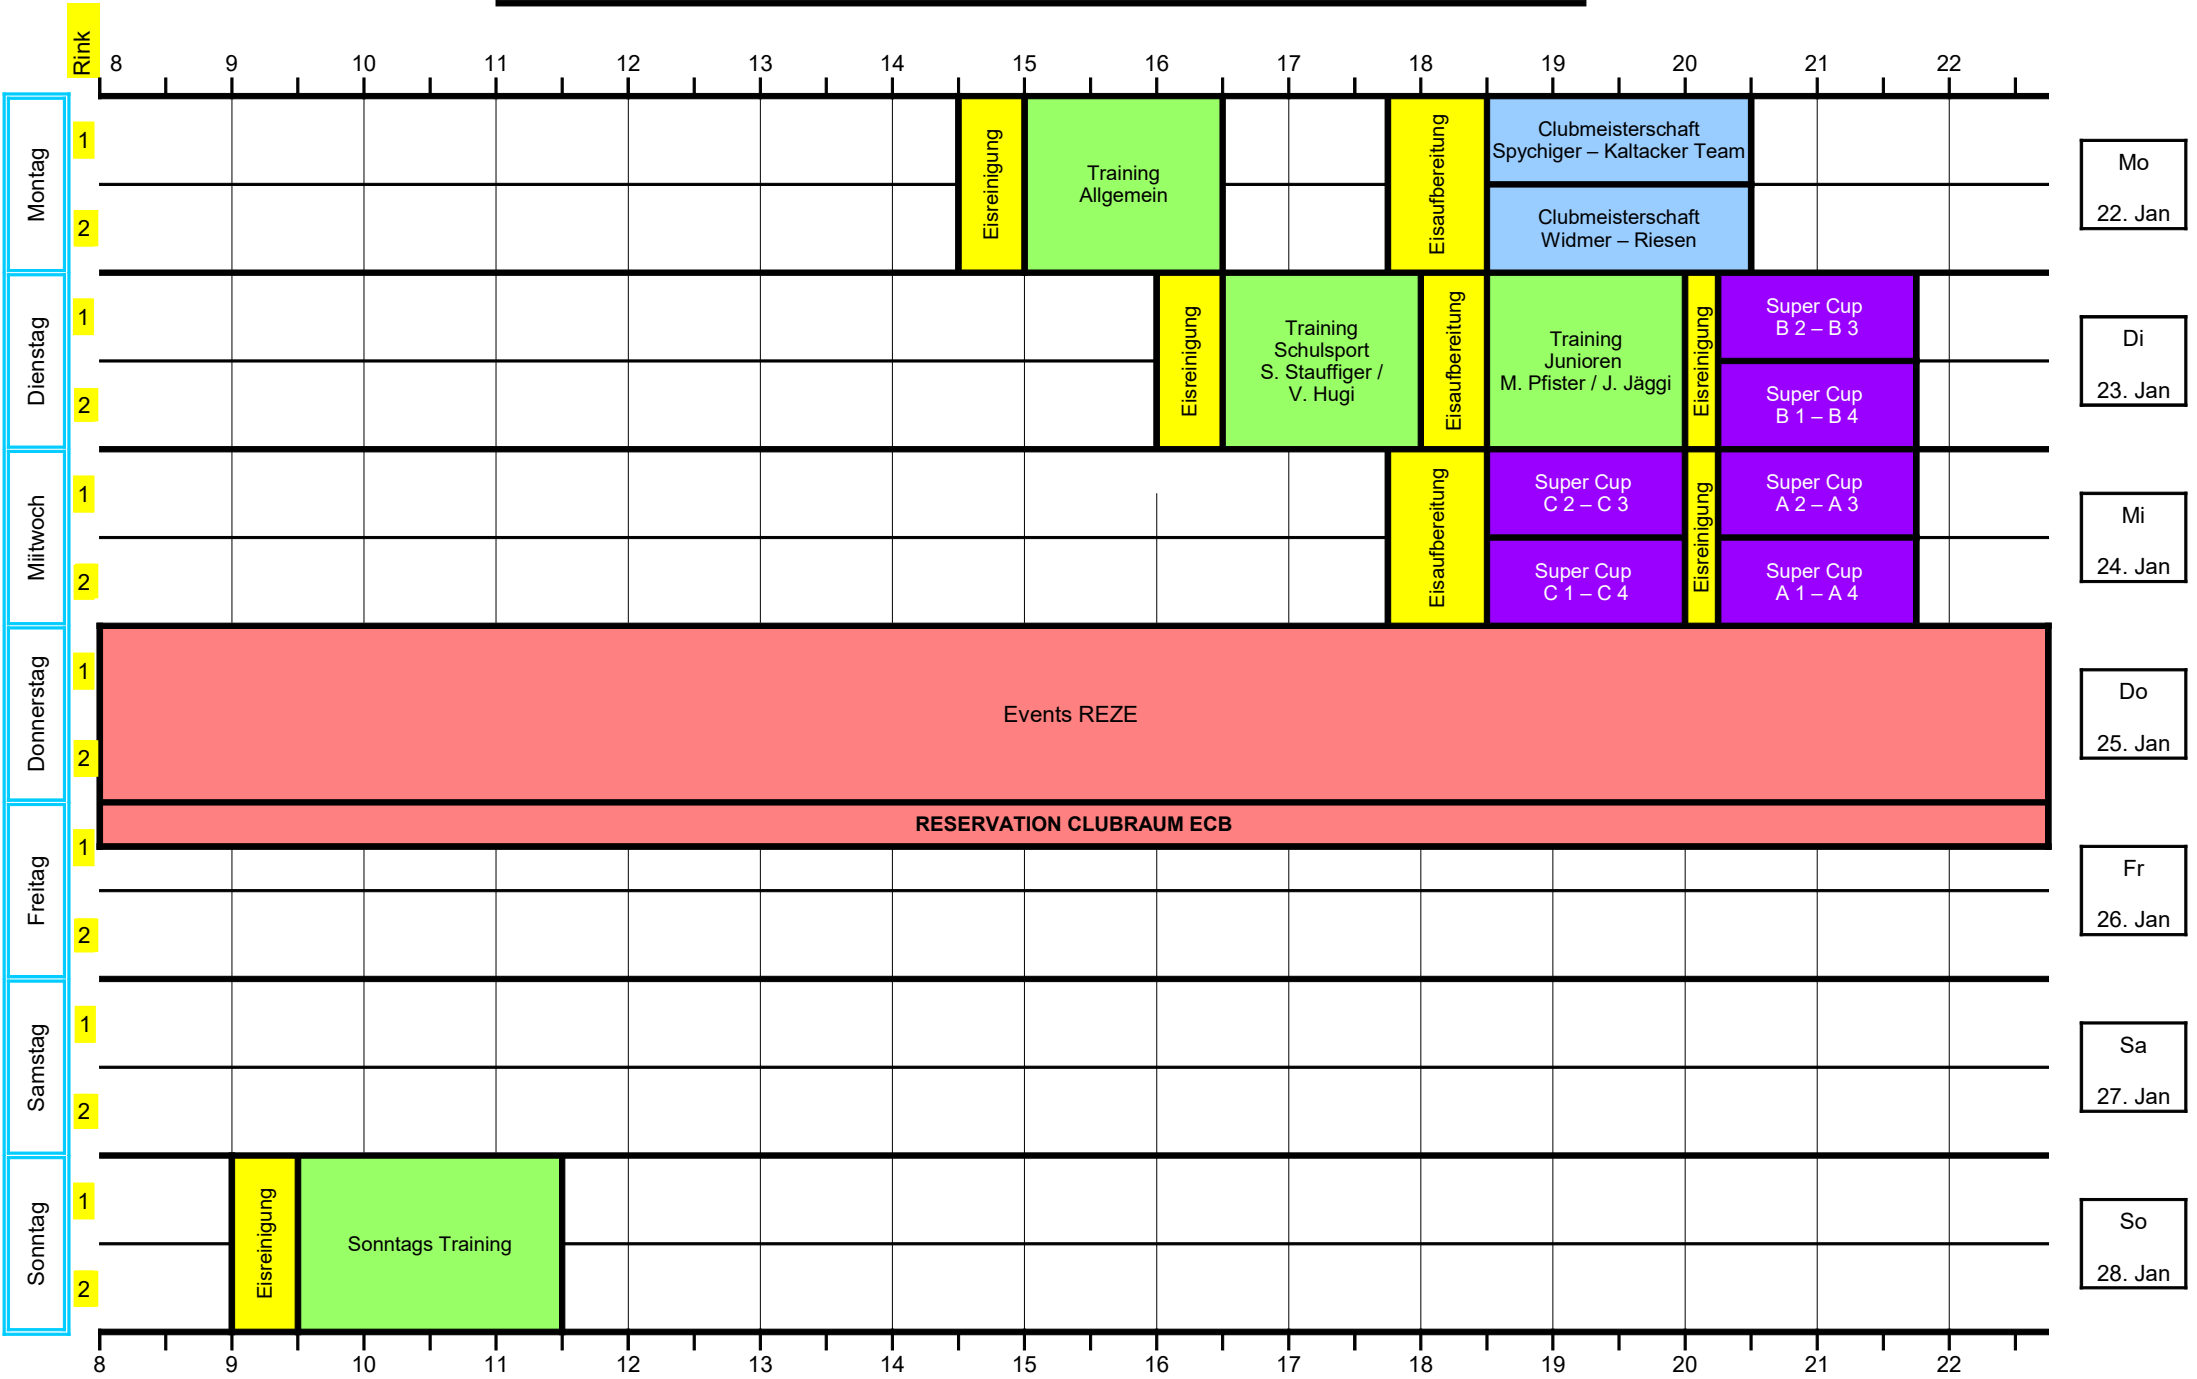

Woche vom: 08. Januar - 15. Januar 2024

- LEGENDE**
- Club MS
 - Cup
 - Mixed-Doubles MS
 - Veteranen
 - Turniere
 - Training
 - Firmenmeisterschaft
 - Events REZE
 - Schulen auf's Eis
 - Eisreinigung
 - Geschlossen / Eisaufer.
 - Frei

Woche vom: 15. Januar - 22. Januar 2024

- LEGENDE**
- Club MS
 - Cup
 - Mixed-Doubles MS
 - Veteranen
 - Turniere
 - Training
 - Firmen MS
 - Events REZE
 - Schulen auf's Eis
 - Eisreinigung
 - Frei
 - Geschlossen / Eisauflber.

Woche vom: 22. Januar - 29. Januar 2024

- LEGENDE**
- Club MS
 - Cup
 - Mixed-Doubles MS
 - Veteranen
 - Turniere
 - Training
 - Firmen MS
 - Events REZE
 - Schulen auf's Eis
 - Eisreinigung
 - Frei
 - Geschlossen / Eisauflber.