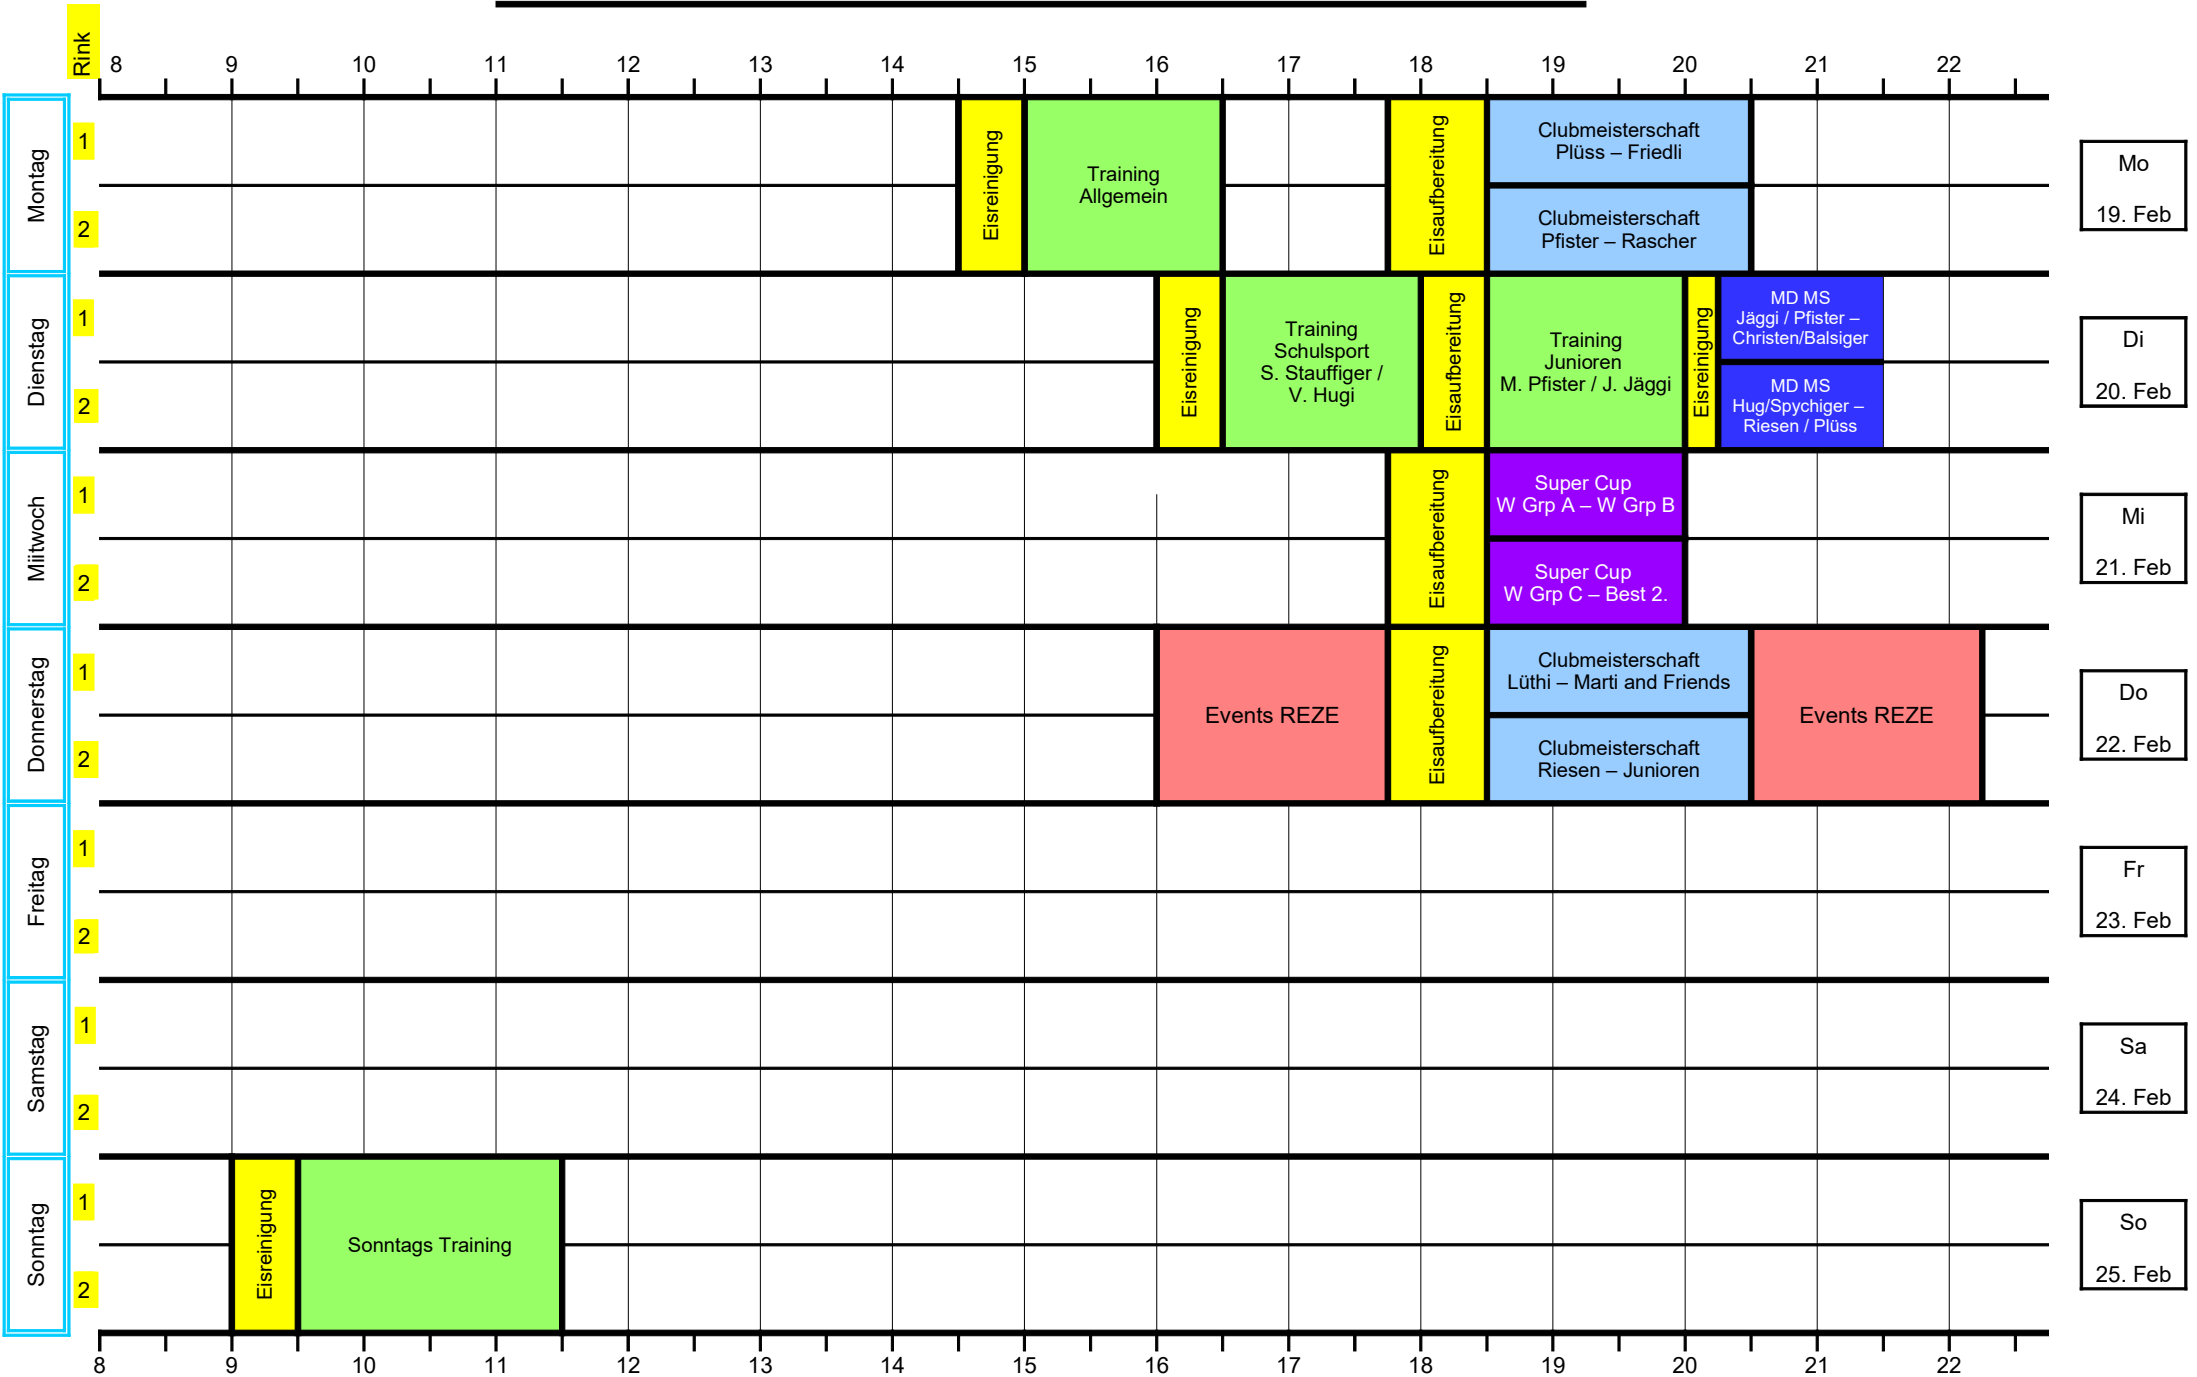

Woche vom: 29. Januar - 05. Februar 2024

- LEGENDE**
- Club MS
 - Cup
 - Mixed-Doubles MS
 - Veteranen
 - Turniere
 - Training
 - Firmen MS
 - Events REZE
 - Schulen auf's Eis
 - Eisreinigung
 - Frei
 - Geschlossen / Eisauflber.

Woche vom: 05. Februar - 12. Februar 2024

- LEGENDE**
- Club MS
 - Cup
 - Mixed-Doubles MS
 - Veteranen
 - Turniere
 - Training
 - Firmen MS
 - Events REZE
 - Schulen auf's Eis
 - Eisreinigung
 - Frei
 - Geschlossen / Eisauflber.

Woche vom: 12. Februar - 19. Februar 2024

- LEGENDE**
- Club MS
 - Cup
 - Mixed-Doubles MS
 - Veteranen
 - Turniere
 - Training
 - Firmen MS
 - Events REZE
 - Schulen auf's Eis
 - Eisreinigung
 - Frei
 - Geschlossen / Eisauflber.

Woche vom: 19. Februar - 26. Februar 2024

- LEGENDE**
- Club MS
 - Cup
 - Mixed-Doubles MS
 - Veteranen
 - Turniere
 - Training
 - Firmen MS
 - Events REZE
 - Schulen auf's Eis
 - Eisreinigung
 - Frei
 - Geschlossen / Eisauflber.