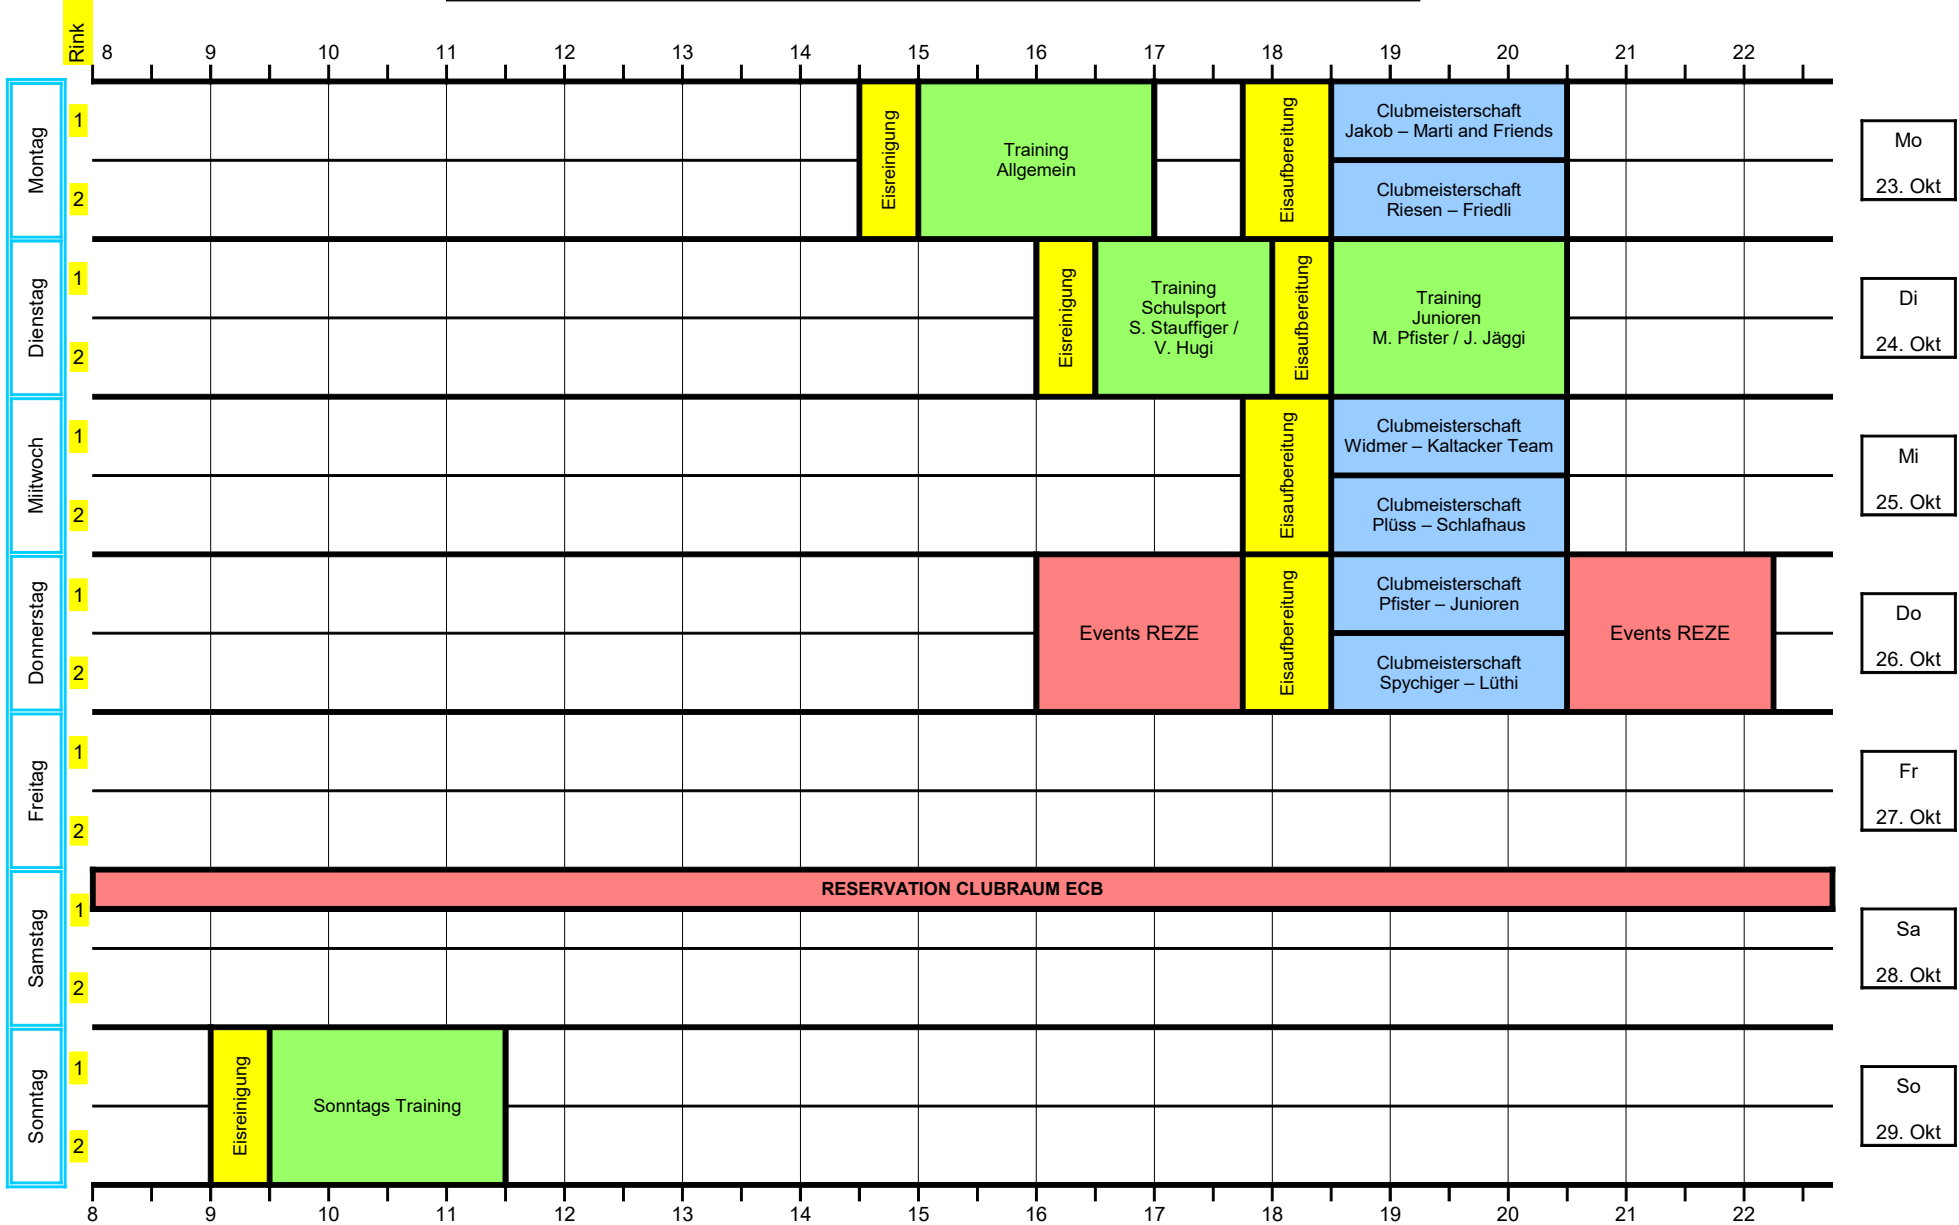

Woche vom: 23. Oktober - 30. Oktober 2023

Woche vom: 30. Oktober - 06. November 2023

- LEGENDE**
- Club MS
 - Cup
 - Mixed-Doubles MS
 - Veteranen
 - Turniere
 - Training
 - Firmen MS
 - Events REZE
 - Schulen auf's Eis
 - Eisreinigung
 - Frei
 - Geschlossen / Eisauflber.

Woche vom: 06. November - 13. November 2023

- LEGENDE**
- Club MS
 - Cup
 - Mixed-Doubles MS
 - Veteranen
 - Turniere
 - Training
 - Firmen MS
 - Events REZE
 - Schulen auf's Eis
 - Eisreinigung
 - Frei
 - Geschlossen / Eisauflber.

Woche vom: 13. November - 20. November 2023

- LEGENDE**
- Club MS
 - Cup
 - Mixed-Doubles MS
 - Veteranen
 - Turniere
 - Training
 - Firmen MS
 - Events REZE
 - Schulen auf's Eis
 - Eisreinigung
 - Frei
 - Geschlossen / Eisaufer.