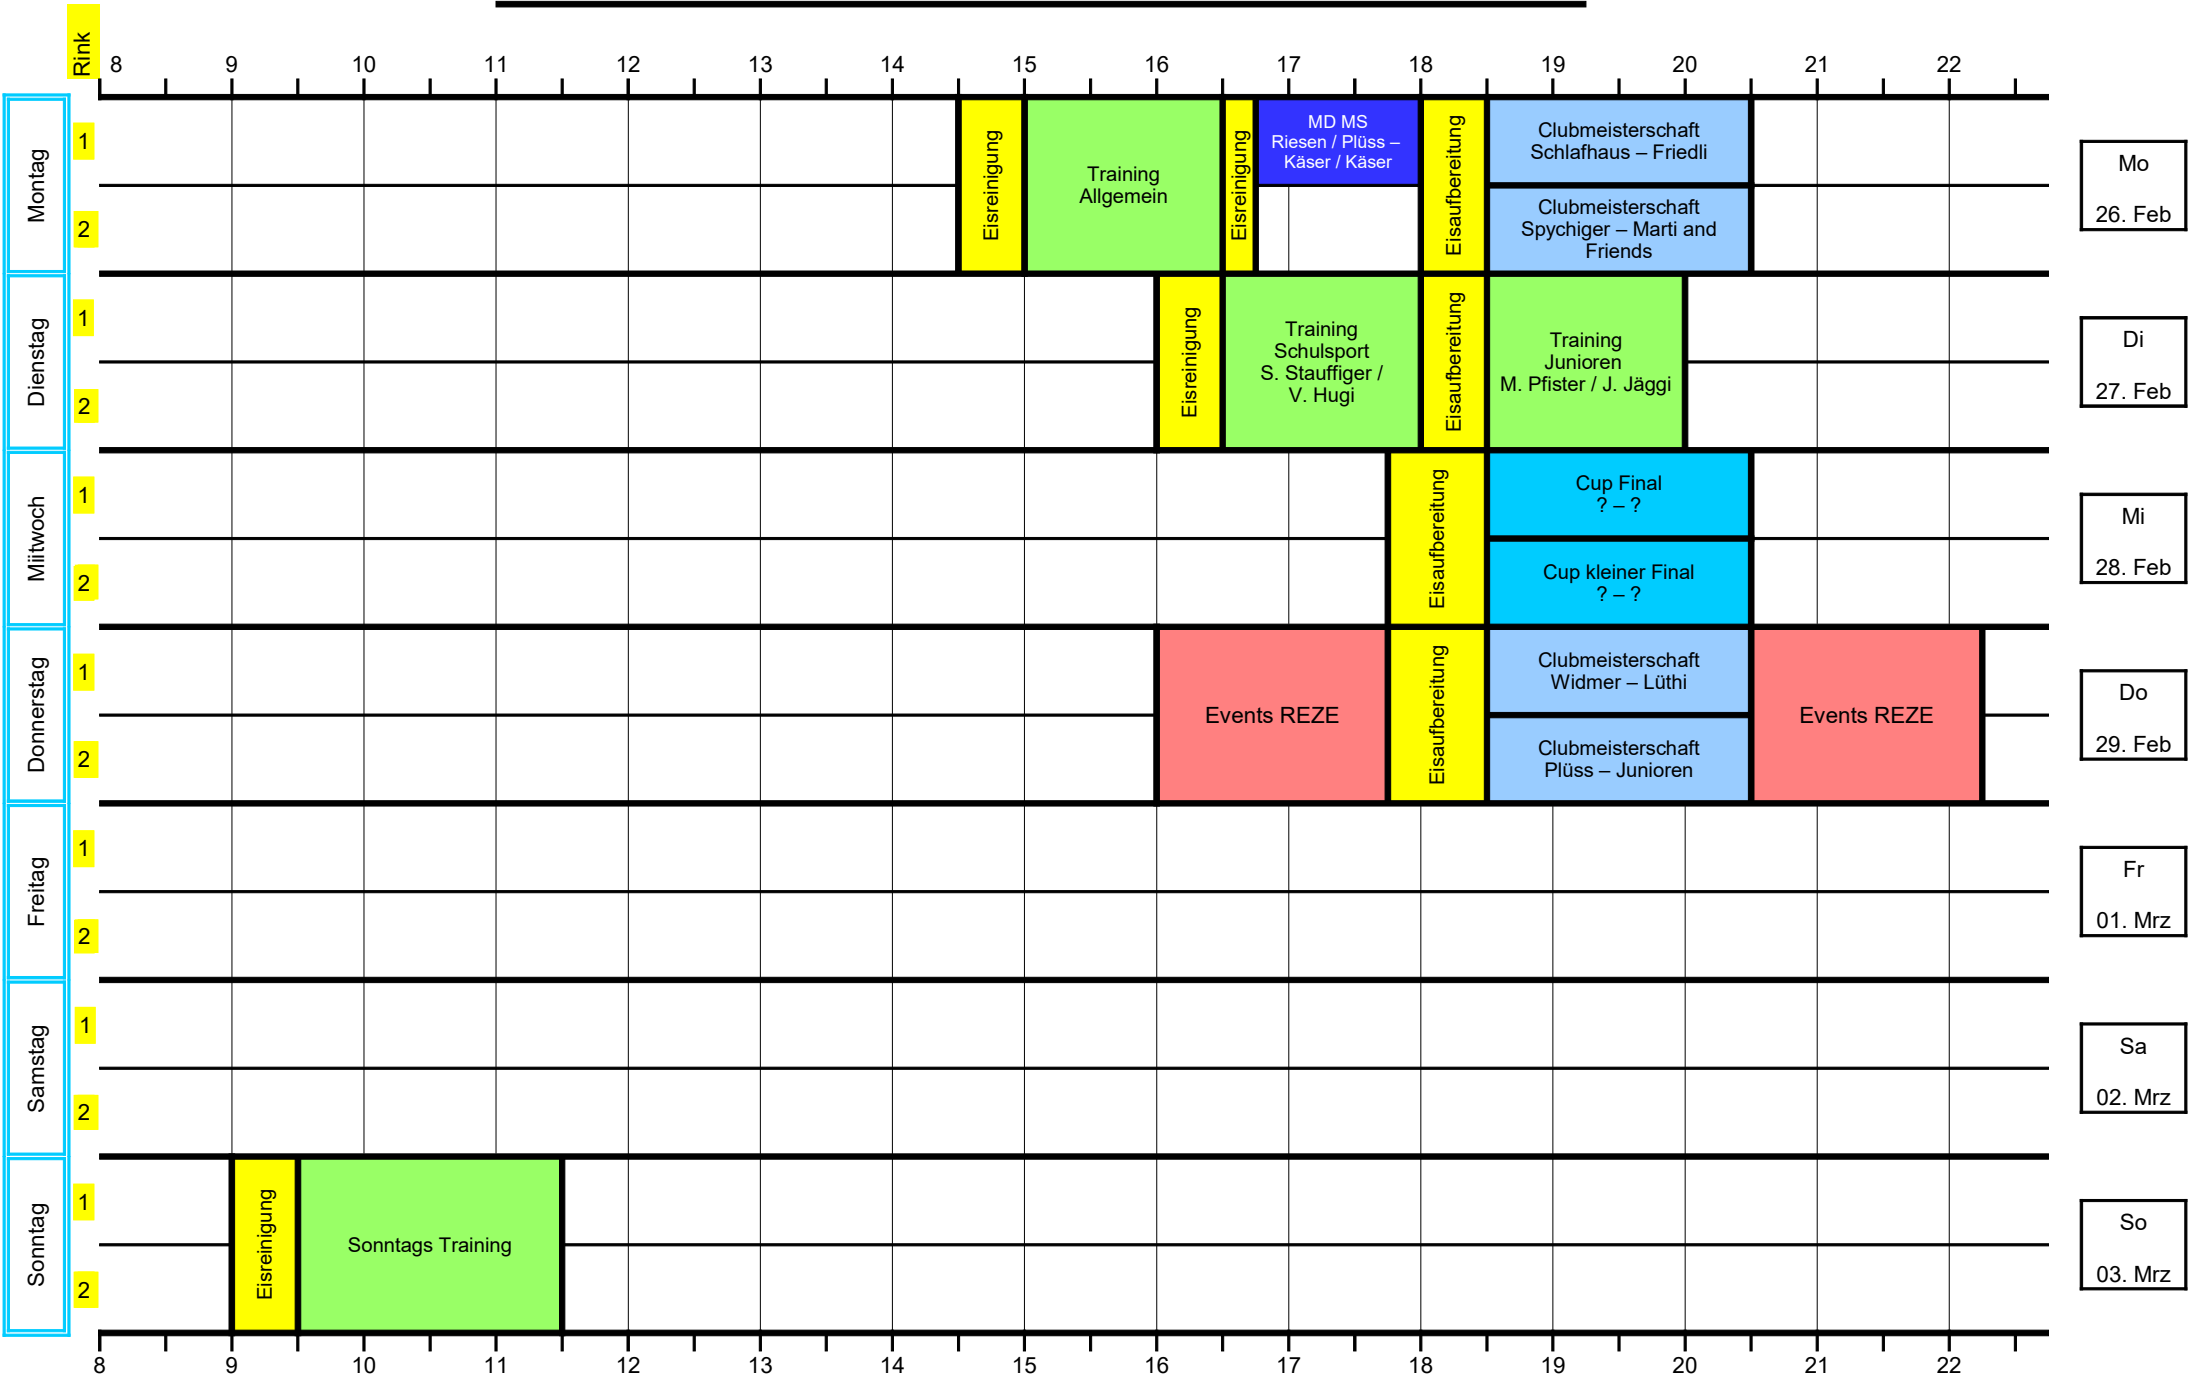

Woche vom: 05. Februar - 12. Februar 2024

- LEGENDE**
- Club MS
 - Cup
 - Mixed-Doubles MS
 - Veteranen
 - Turniere
 - Training
 - Firmen MS
 - Events REZE
 - Schulen auf's Eis
 - Eisreinigung
 - Frei
 - Geschlossen / Eisauflber.

Woche vom: 12. Februar - 19. Februar 2024

- LEGENDE**
- Club MS
 - Cup
 - Mixed-Doubles MS
 - Veteranen
 - Turniere
 - Training
 - Firmen MS
 - Events REZE
 - Schulen auf's Eis
 - Eisreinigung
 - Frei
 - Geschlossen / Eisauflber.

Woche vom: 19. Februar - 26. Februar 2024

- LEGENDE**
- Club MS
 - Cup
 - Mixed-Doubles MS
 - Veteranen
 - Turniere
 - Training
 - Firmen MS
 - Events REZE
 - Schulen auf's Eis
 - Eisreinigung
 - Frei
 - Geschlossen / Eisauflber.

Woche vom: 26. Februar - 04. März 2024

- LEGENDE**
- Club MS
 - Cup
 - Mixed-Doubles MS
 - Veteranen
 - Turniere
 - Training
 - Firmen MS
 - Events REZE
 - Schulen auf's Eis
 - Eisreinigung
 - Frei
 - Geschlossen / Eisauflber.