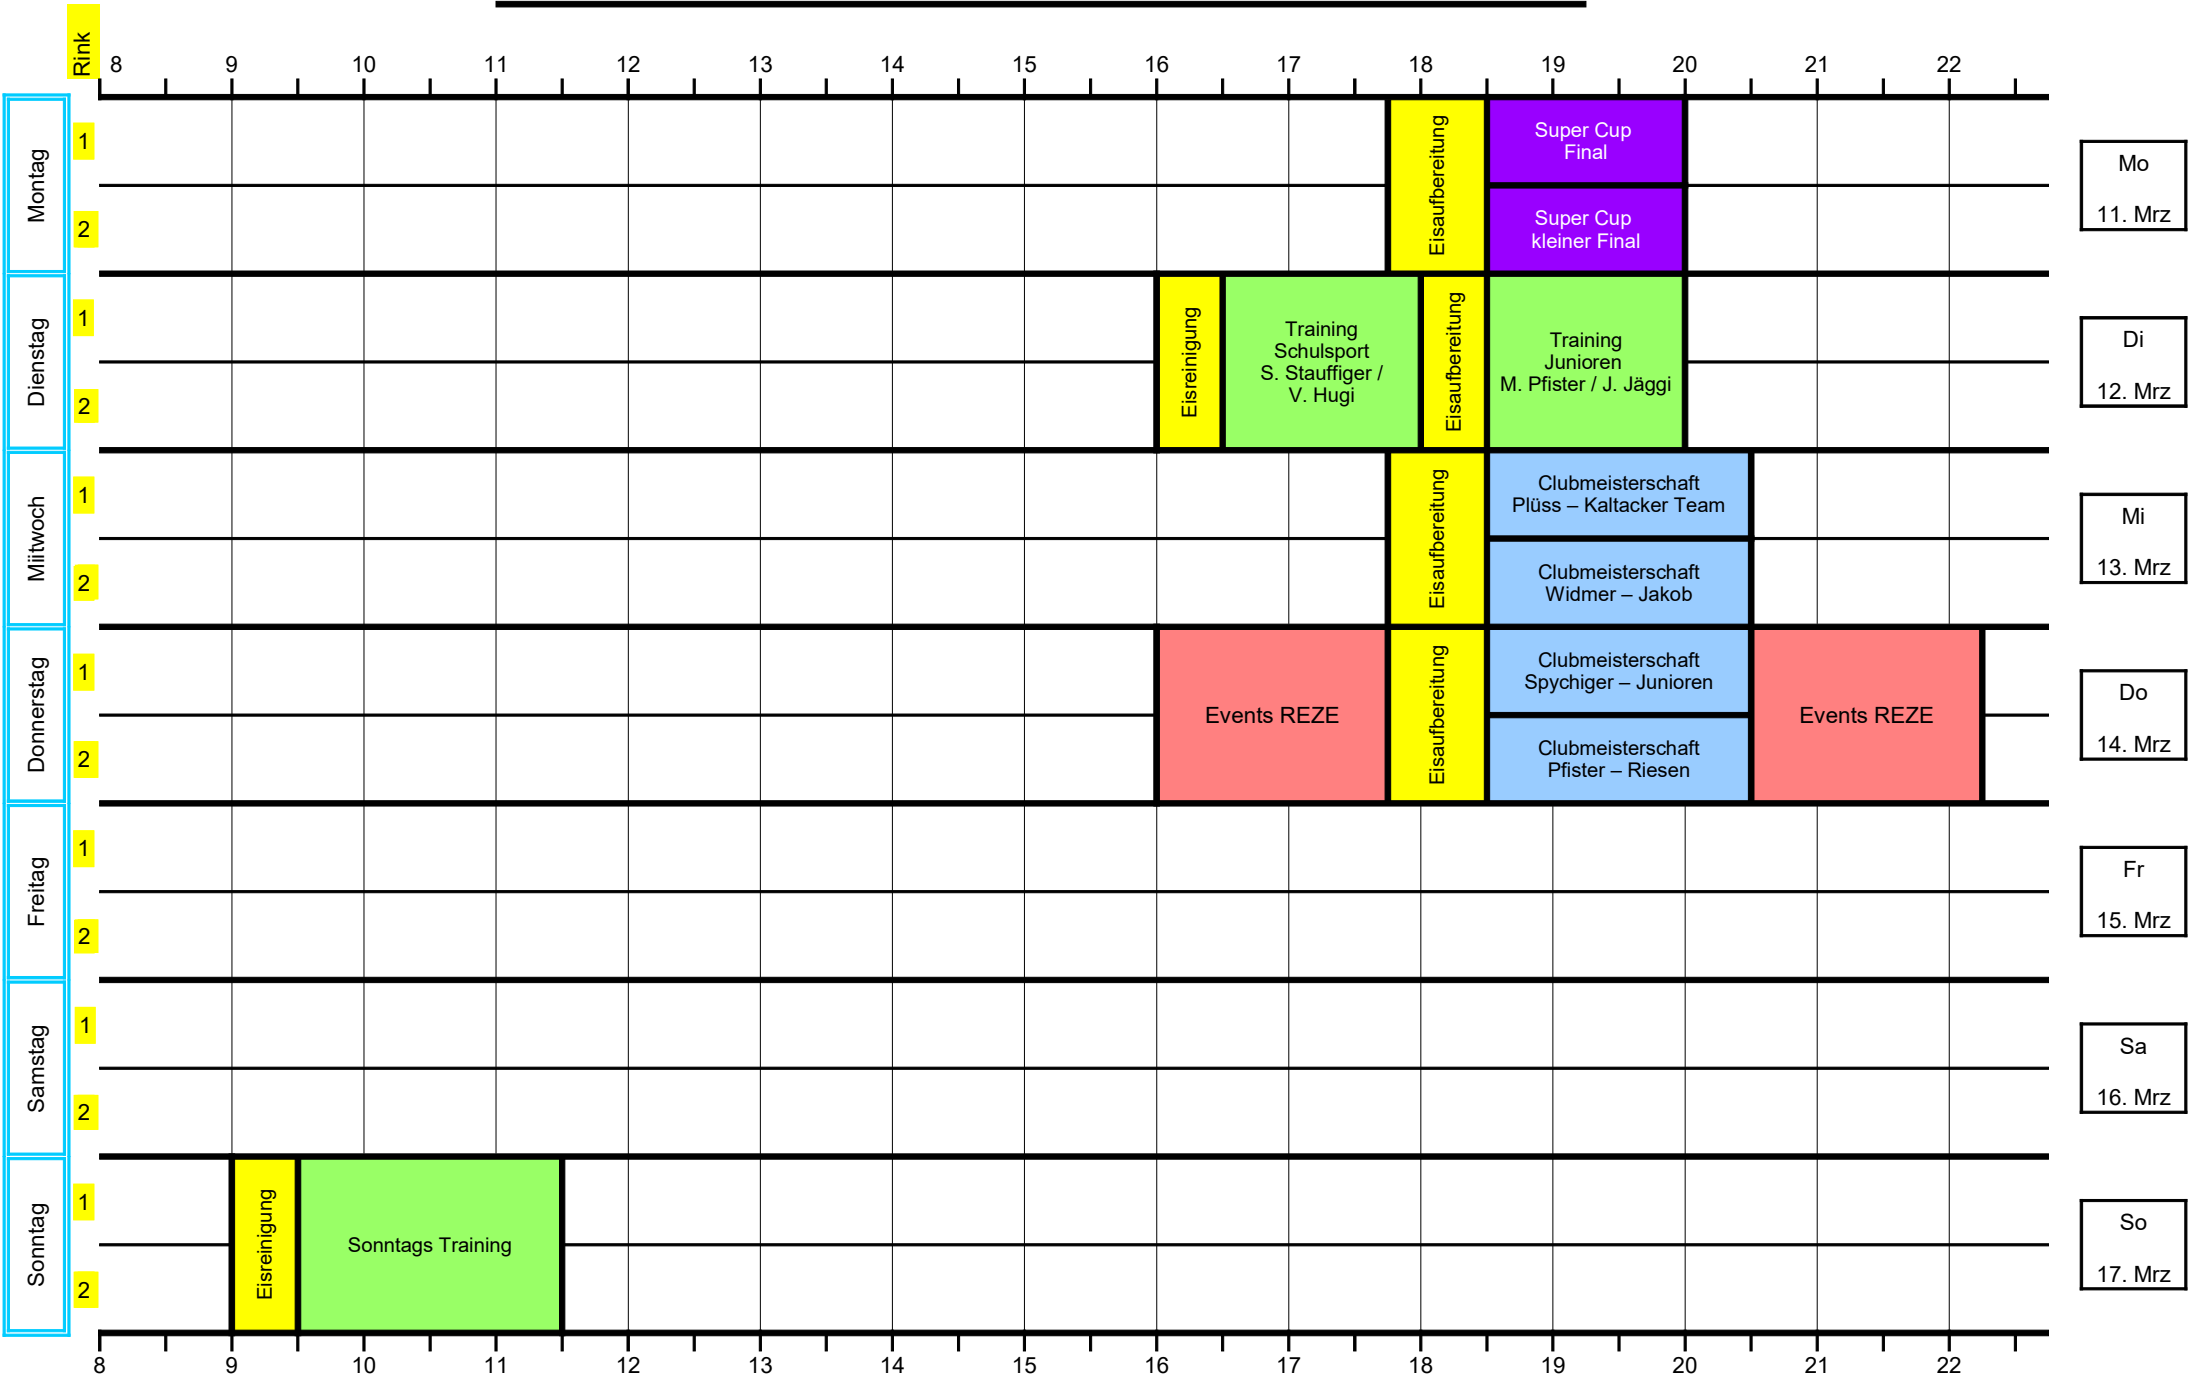

Woche vom: 11. März - 18. März 2024

1. **LEGENDE**
2. Club MS
   - Cup
   - Mixed-Doubles MS
   - Veteranen
   - Turniere
   - Training
   - Firmen MS
   - Events REZE
   - Schulen auf's Eis
   - Eisreinigung
   - Frei
   - Geschlossen / Eisauflber.