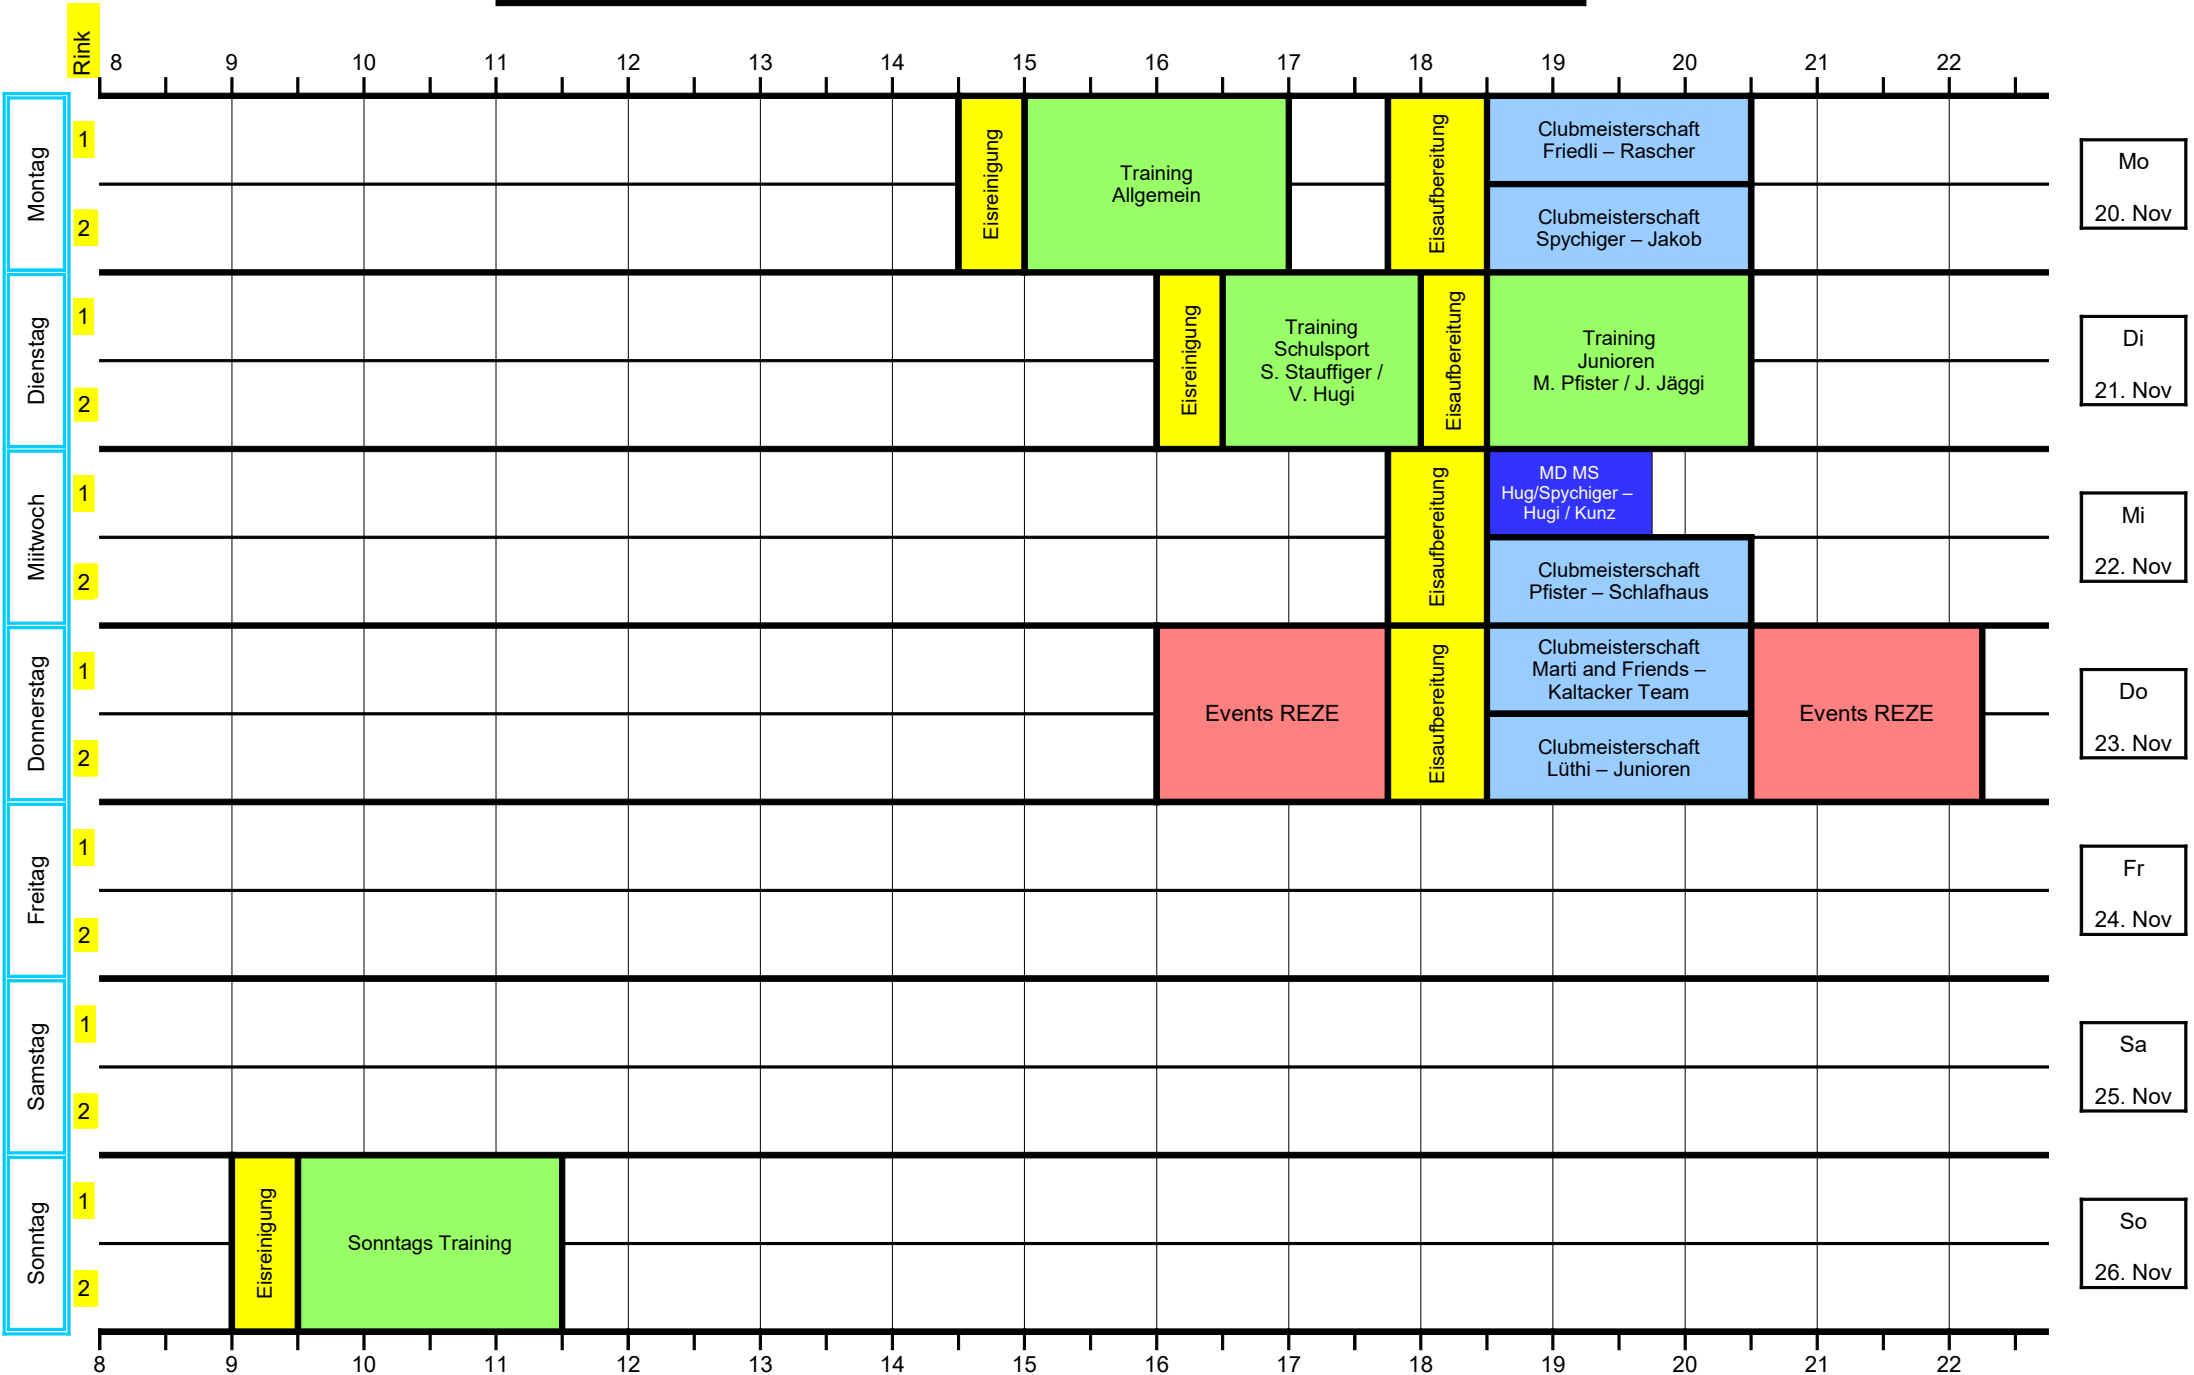

Woche vom: 20. November - 27. November 2023

LEGENDE

- Club MS
- Cup
- Mixed-Doubles MS
- Veteranen
- Turniere
- Training
- Firmen MS
- Events REZE
- Schulen auf's Eis
- Eisreinigung
- Frei
- Geschlossen / Eisauflber.

Woche vom: 27. November - 04. Dezember 2023

		Rink	8	9	10	11	12	13	14	15	16	17	18	19	20	21	22	
Montag	1									Eisreinigung	Training Allgemein	Eisreinigung		Eisaufbereitung	Clubmeisterschaft Marti and Friends – Rascher			
	2											MD MS Hugi / Kunz – Käser / Käser	Eisaufbereitung	Clubmeisterschaft Jakob – Friedli				
Dienstag	1										Eisreinigung	Training Schulsport S. Stauffiger / V. Hugi	Eisaufbereitung	Training Junioren M. Pfister / J. Jäggi	Eisreinigung	Super Cup A 1 – A 3		
	2															Super Cup A 2 – A 4		
Mittwoch	1												Eisaufbereitung	Super Cup B 1 – B 3	Eisreinigung	Super Cup C 1 – C 3		
	2													Super Cup B 2 – B 4		Super Cup C 2 – C 4		
Donnerstag	1												Eisaufbereitung	Clubmeisterschaft Widmer – Junioren	Events REZE			
	2												Clubmeisterschaft Pfister – Kaltacker Team					
Freitag	1																	
	2																	
Samstag	1		Eisaufbereitung	Stedtlturnier Langnau - Lyss			Eisreinigung	Stedtlturnier Burgdorf - Langnau			Eisreinigung	Stedtlturnier Langnau - Langenthal						
	2			Stedtlturnier Langenthal - Burgdorf				Stedtlturnier Langenthal - Lyss				Stedtlturnier Lyss - Burgdorf						
Sonntag	1	Eisreinigung	Stedtlturnier 2. Grp Burgdorf – 2. Grp Langenthal		Eisreinigung	Stedtlturnier 1. Grp Lyss – 1. Grp Langnau		Eisreinigung	Stedtlturnier Rang 5 – Rang 6		Eisreinigung	Stedtlturnier Rang 1 – Rang 2						
	2		Stedtlturnier 2. Grp Langnau – 2. Grp Lyss			Stedtlturnier 1. Grp Langenthal – 1. Grp Burgdorf			Stedtlturnier Rang 7 – Rang 8			Stedtlturnier Rang 3 – Rang 4						

- Mo 27. Nov
- Di 28. Nov
- Mi 29. Nov
- Do 30. Nov
- Fr 01. Dez
- Sa 02. Dez
- So 03. Dez

LEGENDE

Club MS	Cup	Mixed-Doubles MS	Veteranen	Turniere	Training	Firmen MS	Events REZE	Schulen auf's Eis	Eisreinigung	Frei	Geschlossen / Eisaufber.