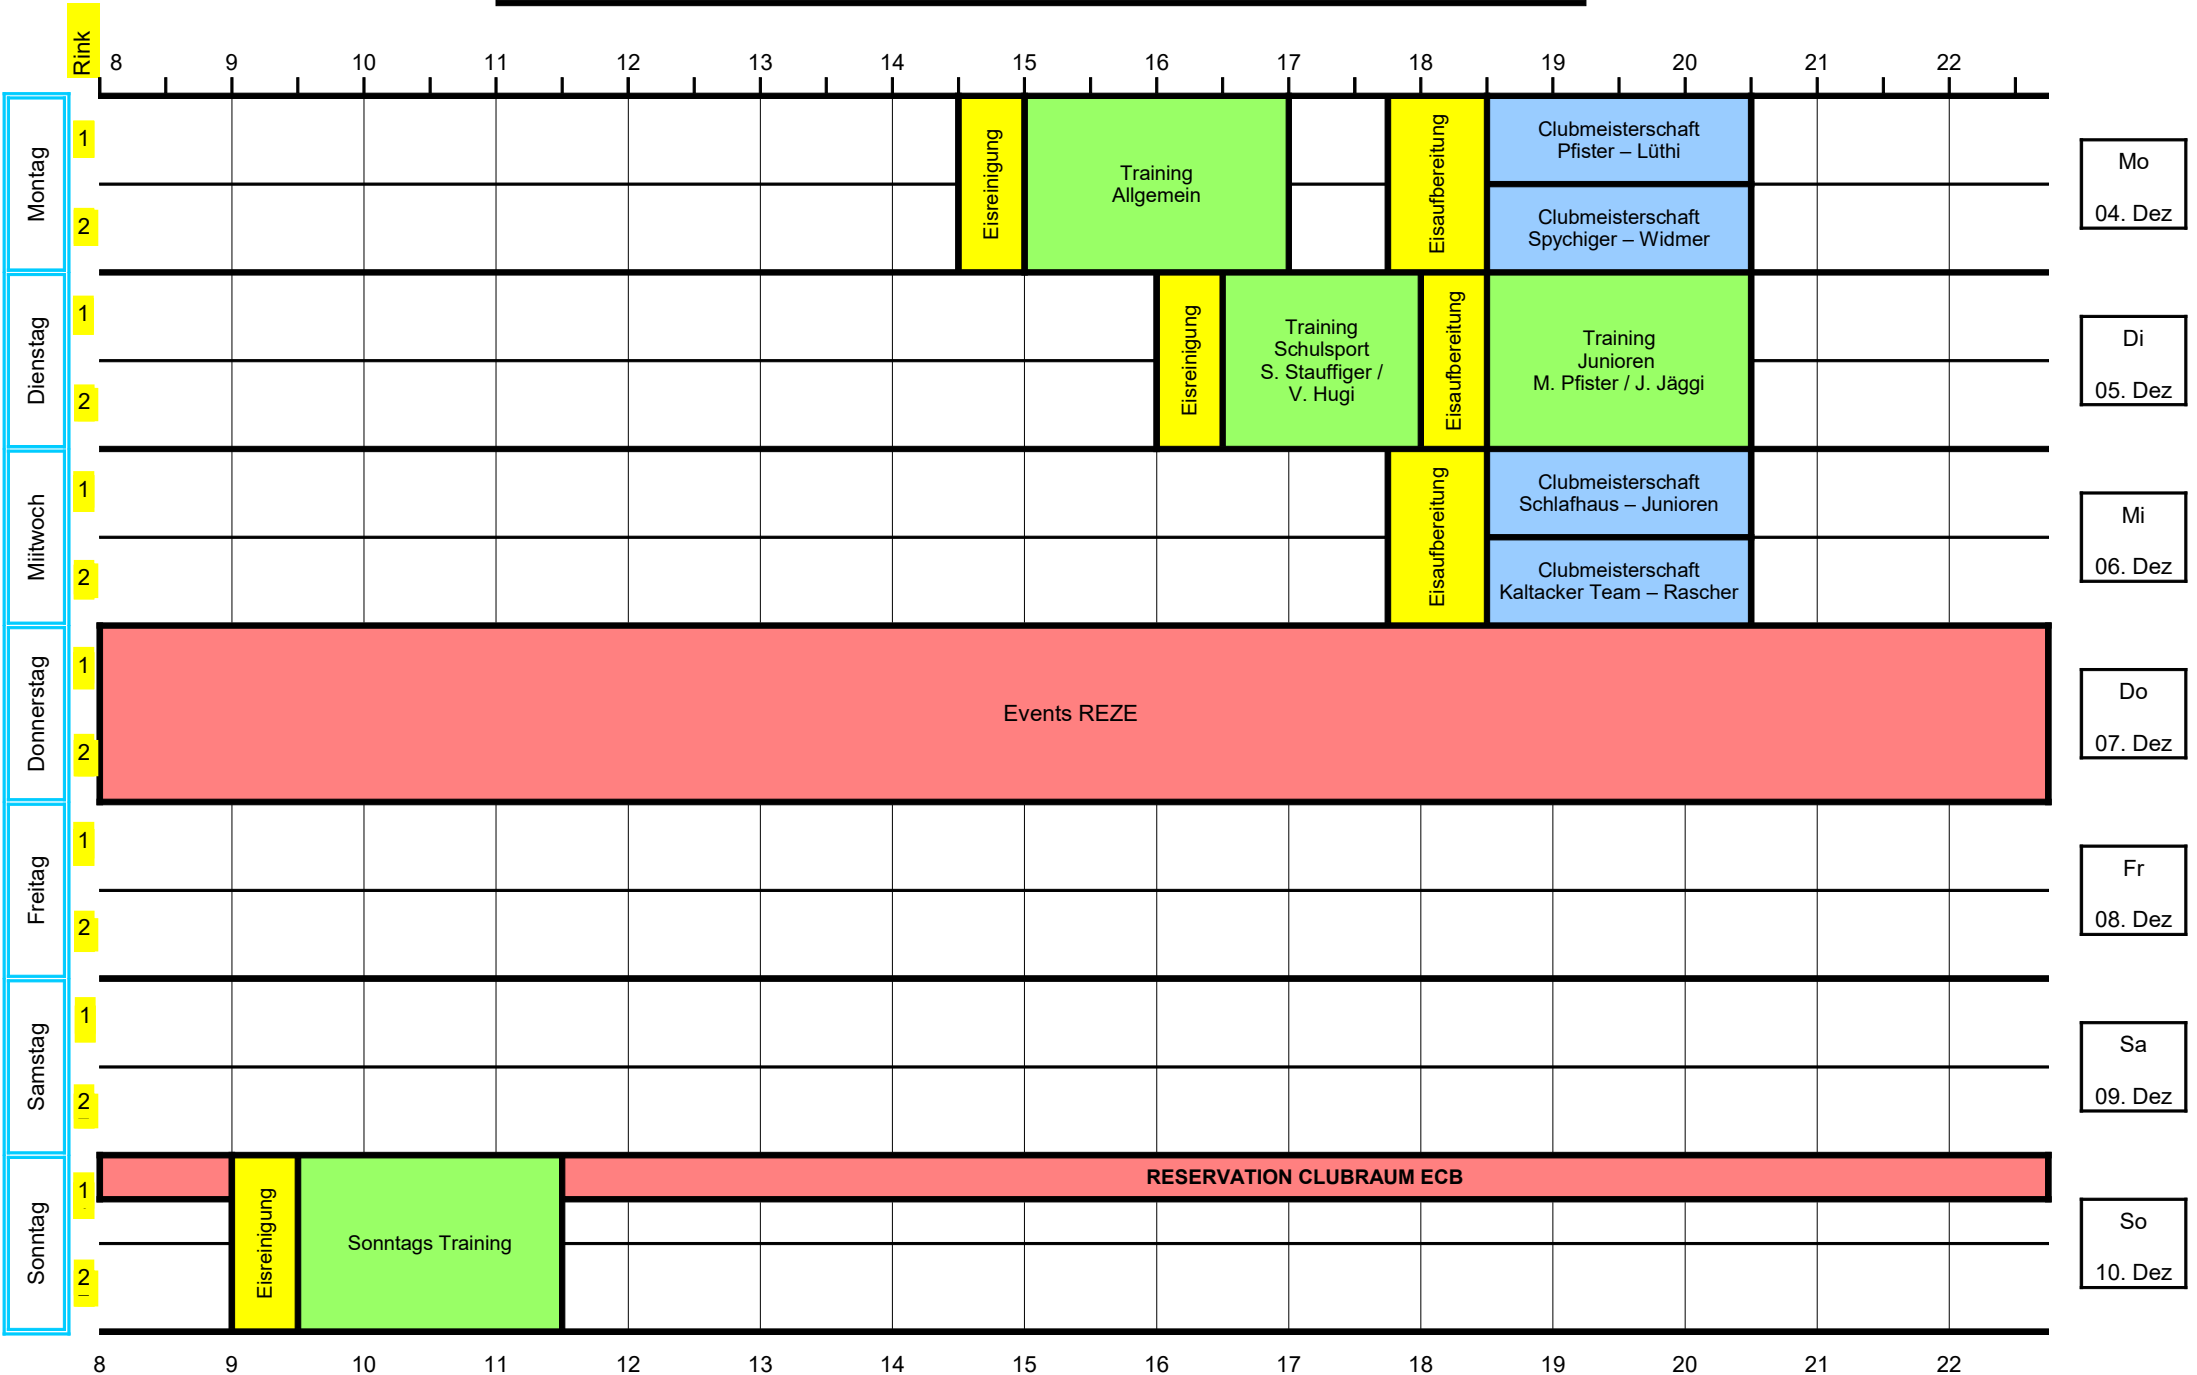

Woche vom: 27. November - 04. Dezember 2023

		Rink	8	9	10	11	12	13	14	15	16	17	18	19	20	21	22	
Montag	1									Eisreinigung	Training Allgemein	Eisreinigung		Eisaufbereitung	Clubmeisterschaft Marti and Friends – Rascher			
	2											MD MS Hugi / Kunz – Käser / Käser	Eisaufbereitung	Clubmeisterschaft Jakob – Friedli				
Dienstag	1										Eisreinigung	Training Schulsport S. Stauffiger / V. Hugi	Eisaufbereitung	Training Junioren M. Pfister / J. Jäggi	Eisreinigung	Super Cup A 1 – A 3		
	2															Super Cup A 2 – A 4		
Mittwoch	1												Eisaufbereitung	Super Cup B 1 – B 3	Eisreinigung	Super Cup C 1 – C 3		
	2													Super Cup B 2 – B 4		Super Cup C 2 – C 4		
Donnerstag	1												Eisaufbereitung	Clubmeisterschaft Widmer – Junioren	Events REZE			
	2												Clubmeisterschaft Pfister – Kaltacker Team					
Freitag	1																	
	2																	
Samstag	1		Eisaufbereitung	Stedtlturnier Langnau - Lyss			Eisreinigung	Stedtlturnier Burgdorf - Langnau			Eisreinigung	Stedtlturnier Langnau - Langenthal						
	2			Stedtlturnier Langenthal - Burgdorf				Stedtlturnier Langenthal - Lyss				Stedtlturnier Lyss - Burgdorf						
Sonntag	1	Eisreinigung	Stedtlturnier 2. Grp Burgdorf – 2. Grp Langenthal		Eisreinigung	Stedtlturnier 1. Grp Lyss – 1. Grp Langnau		Eisreinigung	Stedtlturnier Rang 5 – Rang 6		Eisreinigung	Stedtlturnier Rang 1 – Rang 2						
	2		Stedtlturnier 2. Grp Langnau – 2. Grp Lyss			Stedtlturnier 1. Grp Langenthal – 1. Grp Burgdorf			Stedtlturnier Rang 7 – Rang 8			Stedtlturnier Rang 3 – Rang 4						

- Mo 27. Nov
- Di 28. Nov
- Mi 29. Nov
- Do 30. Nov
- Fr 01. Dez
- Sa 02. Dez
- So 03. Dez

LEGENDE

Club MS	Cup	Mixed-Doubles MS	Veteranen	Turniere	Training	Firmen MS	Events REZE	Schulen auf's Eis	Eisreinigung	Frei	Geschlossen / Eisaufber.

Woche vom: 04. Dezember - 11. Dezember 2023

1. **LEGENDE**
2. Club MS
   - Cup
   - Mixed-Doubles MS
   - Veteranen
   - Turniere
   - Training
   - Firmen MS
   - Events REZE
   - Schulen auf's Eis
   - Eisreinigung
   - Frei
   - Geschlossen / Eisauflber.