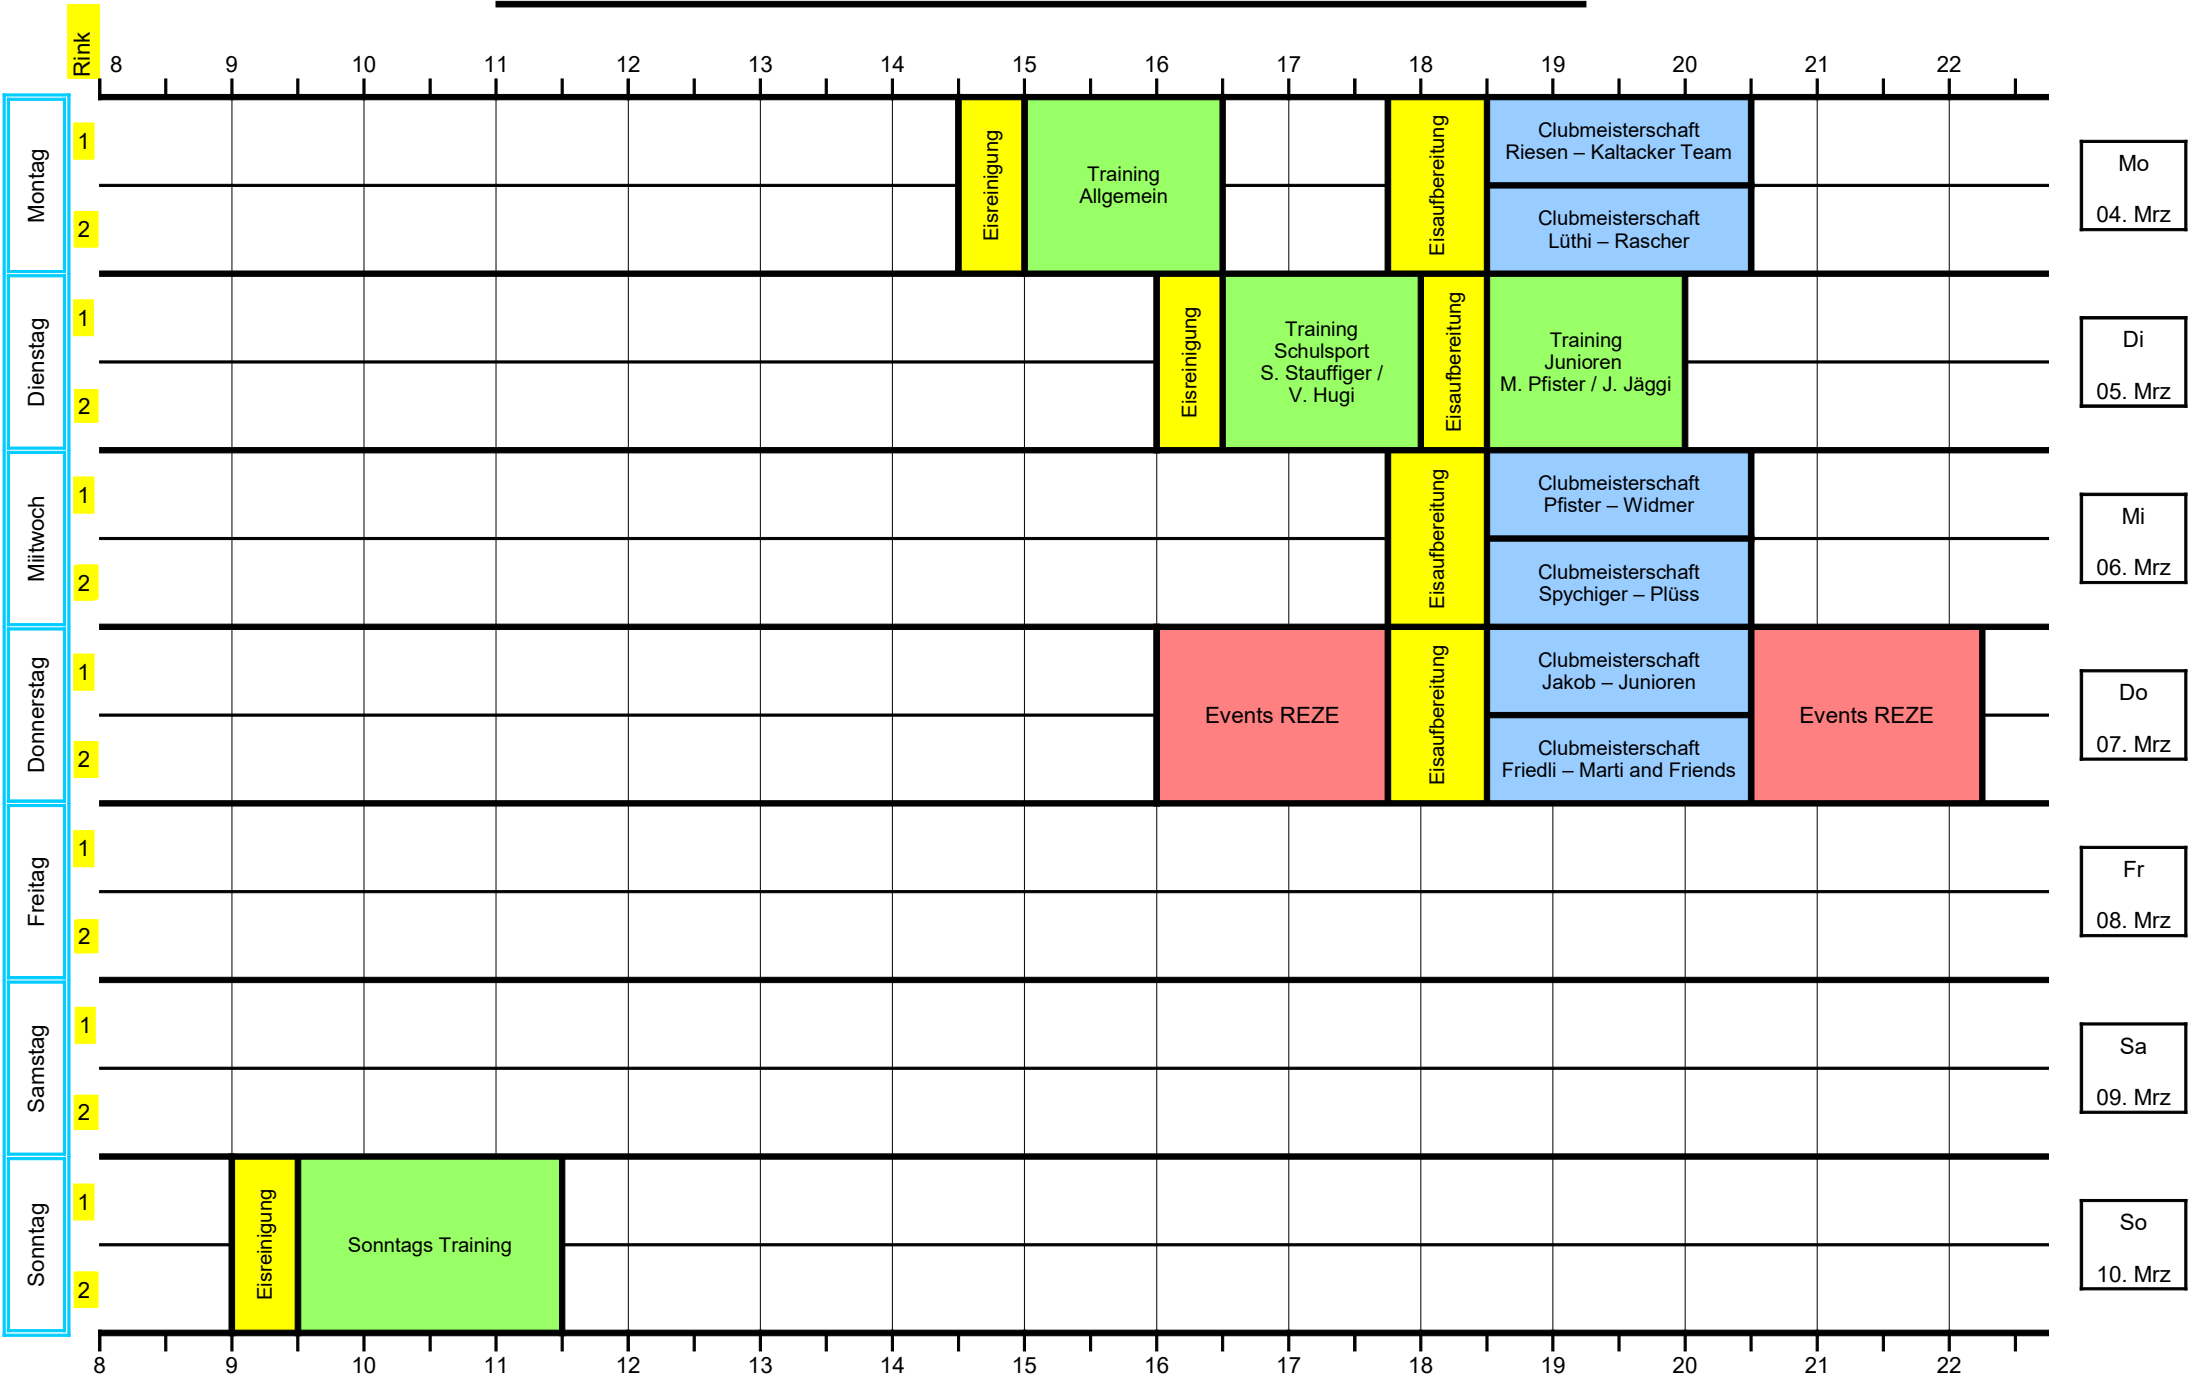

Woche vom: 04. März - 11. März 2024

1. **LEGENDE**
2. Club MS
   - Cup
   - Mixed-Doubles MS
   - Veteranen
   - Turniere
   - Training
   - Firmen MS
   - Events REZE
   - Schulen auf's Eis
   - Eisreinigung
   - Frei
   - Geschlossen / Eisaufber.