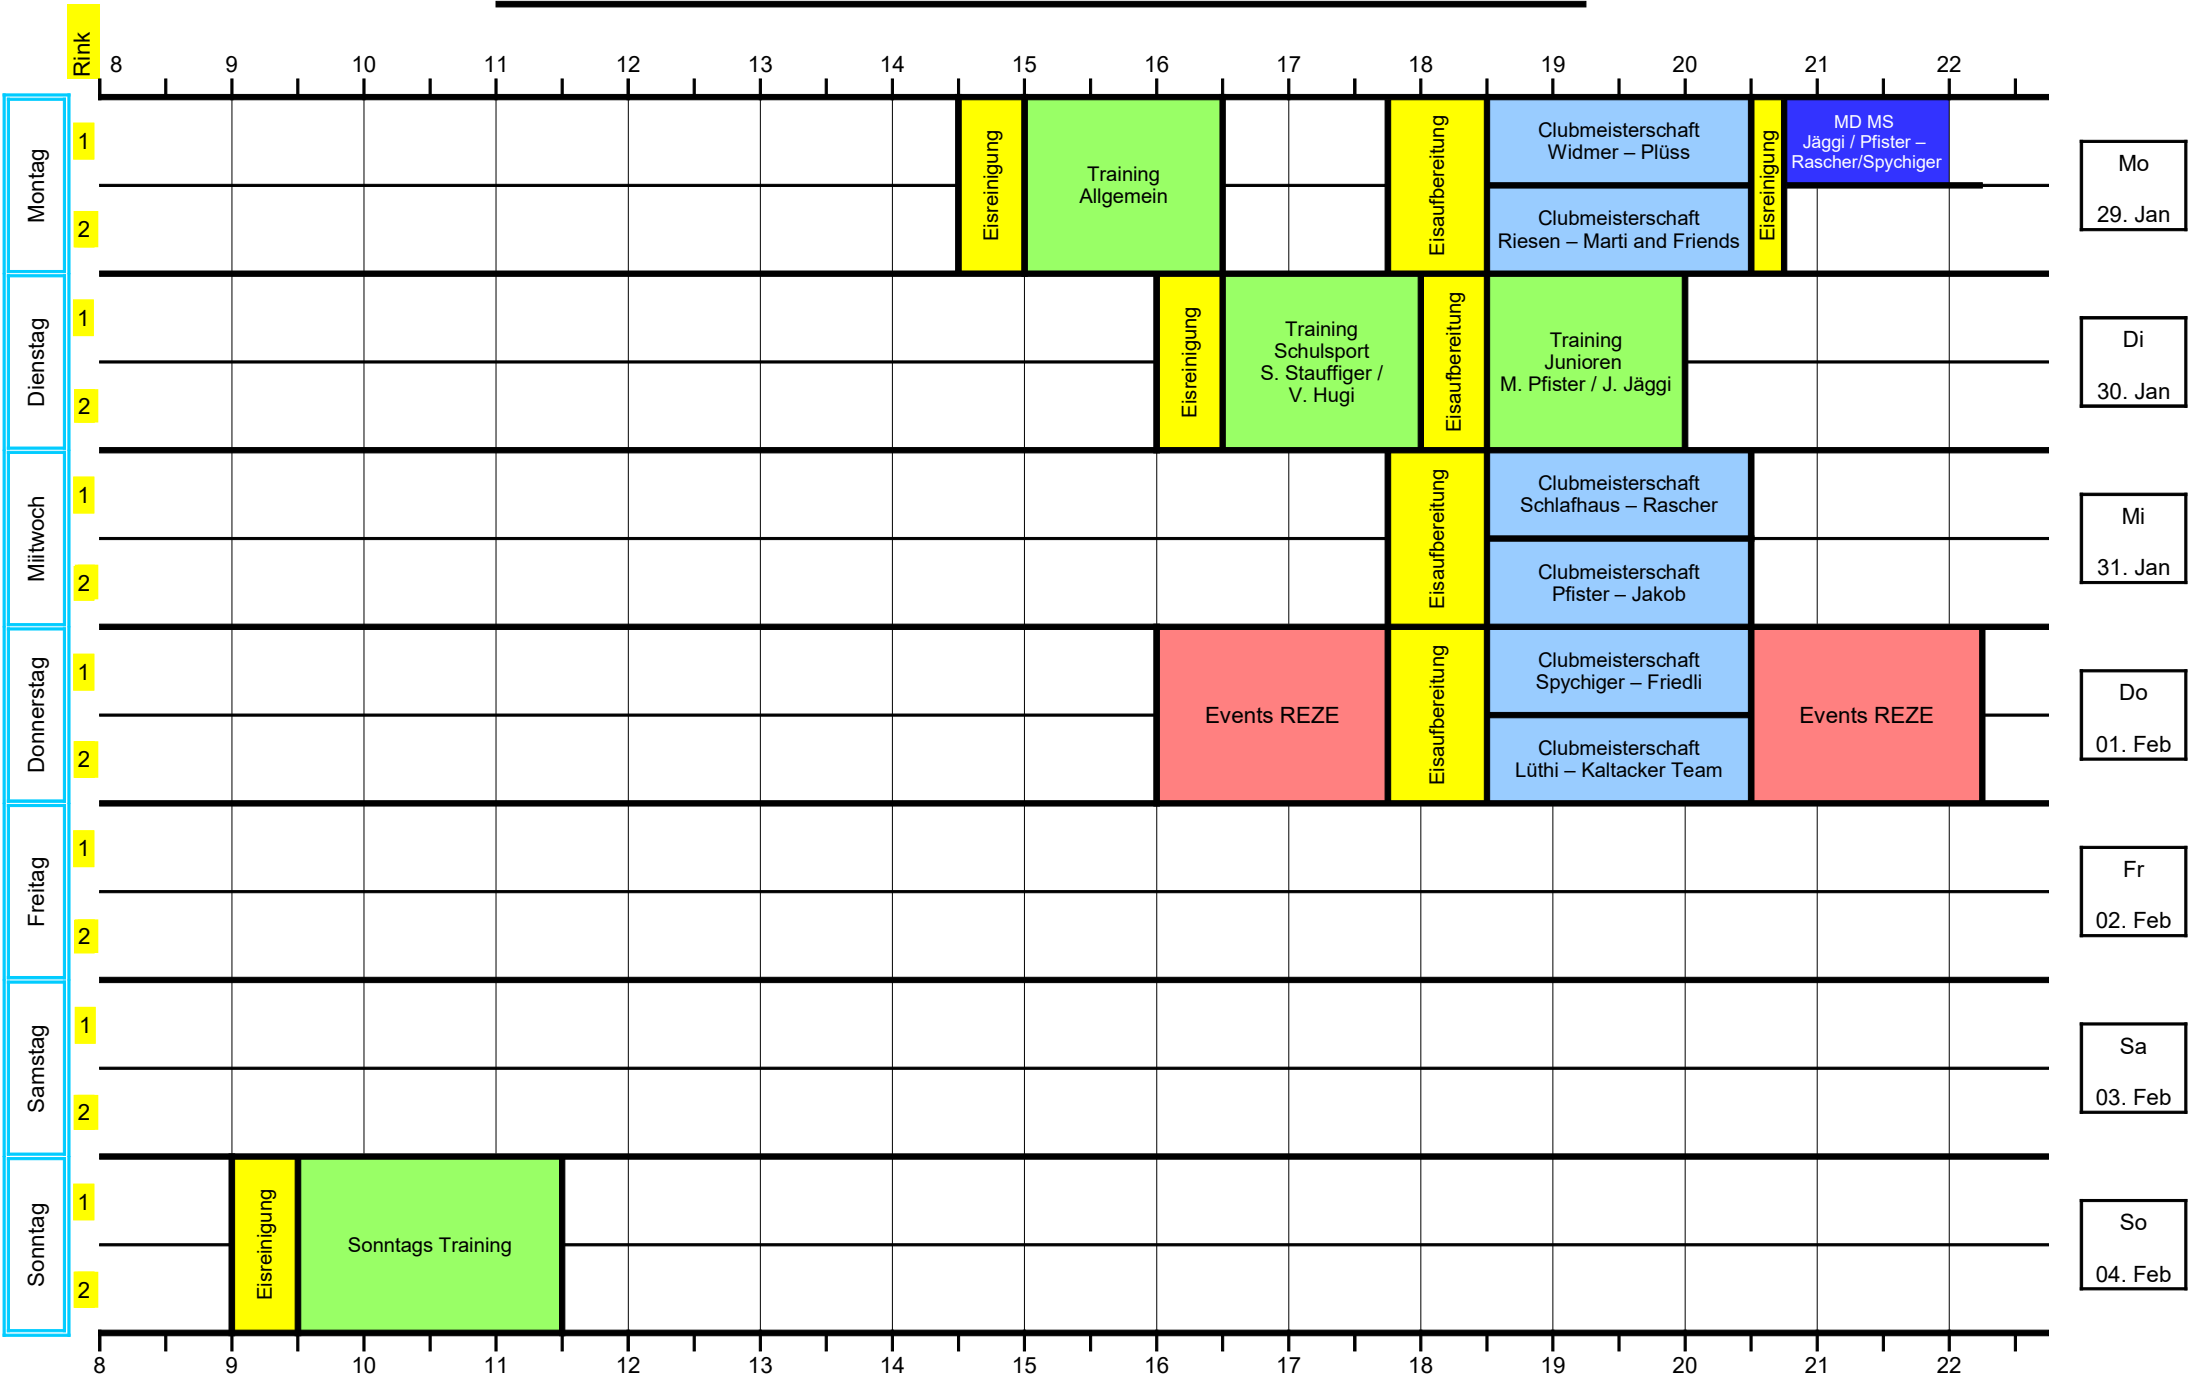

Woche vom: 08. Januar - 15. Januar 2024

- LEGENDE**
- Club MS
 - Cup
 - Mixed-Doubles MS
 - Veteranen
 - Turniere
 - Training
 - Firmenmeisterschaft
 - Events REZE
 - Schulen auf's Eis
 - Eisreinigung
 - Geschlossen / Eisaufer.
 - Frei

Woche vom: 15. Januar - 22. Januar 2024

- LEGENDE**
- Club MS
 - Cup
 - Mixed-Doubles MS
 - Veteranen
 - Turniere
 - Training
 - Firmen MS
 - Events REZE
 - Schulen auf's Eis
 - Eisreinigung
 - Frei
 - Geschlossen / Eisauflber.

Woche vom: 22. Januar - 29. Januar 2024

- LEGENDE**
- Club MS
 - Cup
 - Mixed-Doubles MS
 - Veteranen
 - Turniere
 - Training
 - Firmen MS
 - Events REZE
 - Schulen auf's Eis
 - Eisreinigung
 - Frei
 - Geschlossen / Eisauflber.

Woche vom: 29. Januar - 05. Februar 2024

- LEGENDE**
- Club MS
 - Cup
 - Mixed-Doubles MS
 - Veteranen
 - Turniere
 - Training
 - Firmen MS
 - Events REZE
 - Schulen auf's Eis
 - Eisreinigung
 - Frei
 - Geschlossen / Eisauflber.