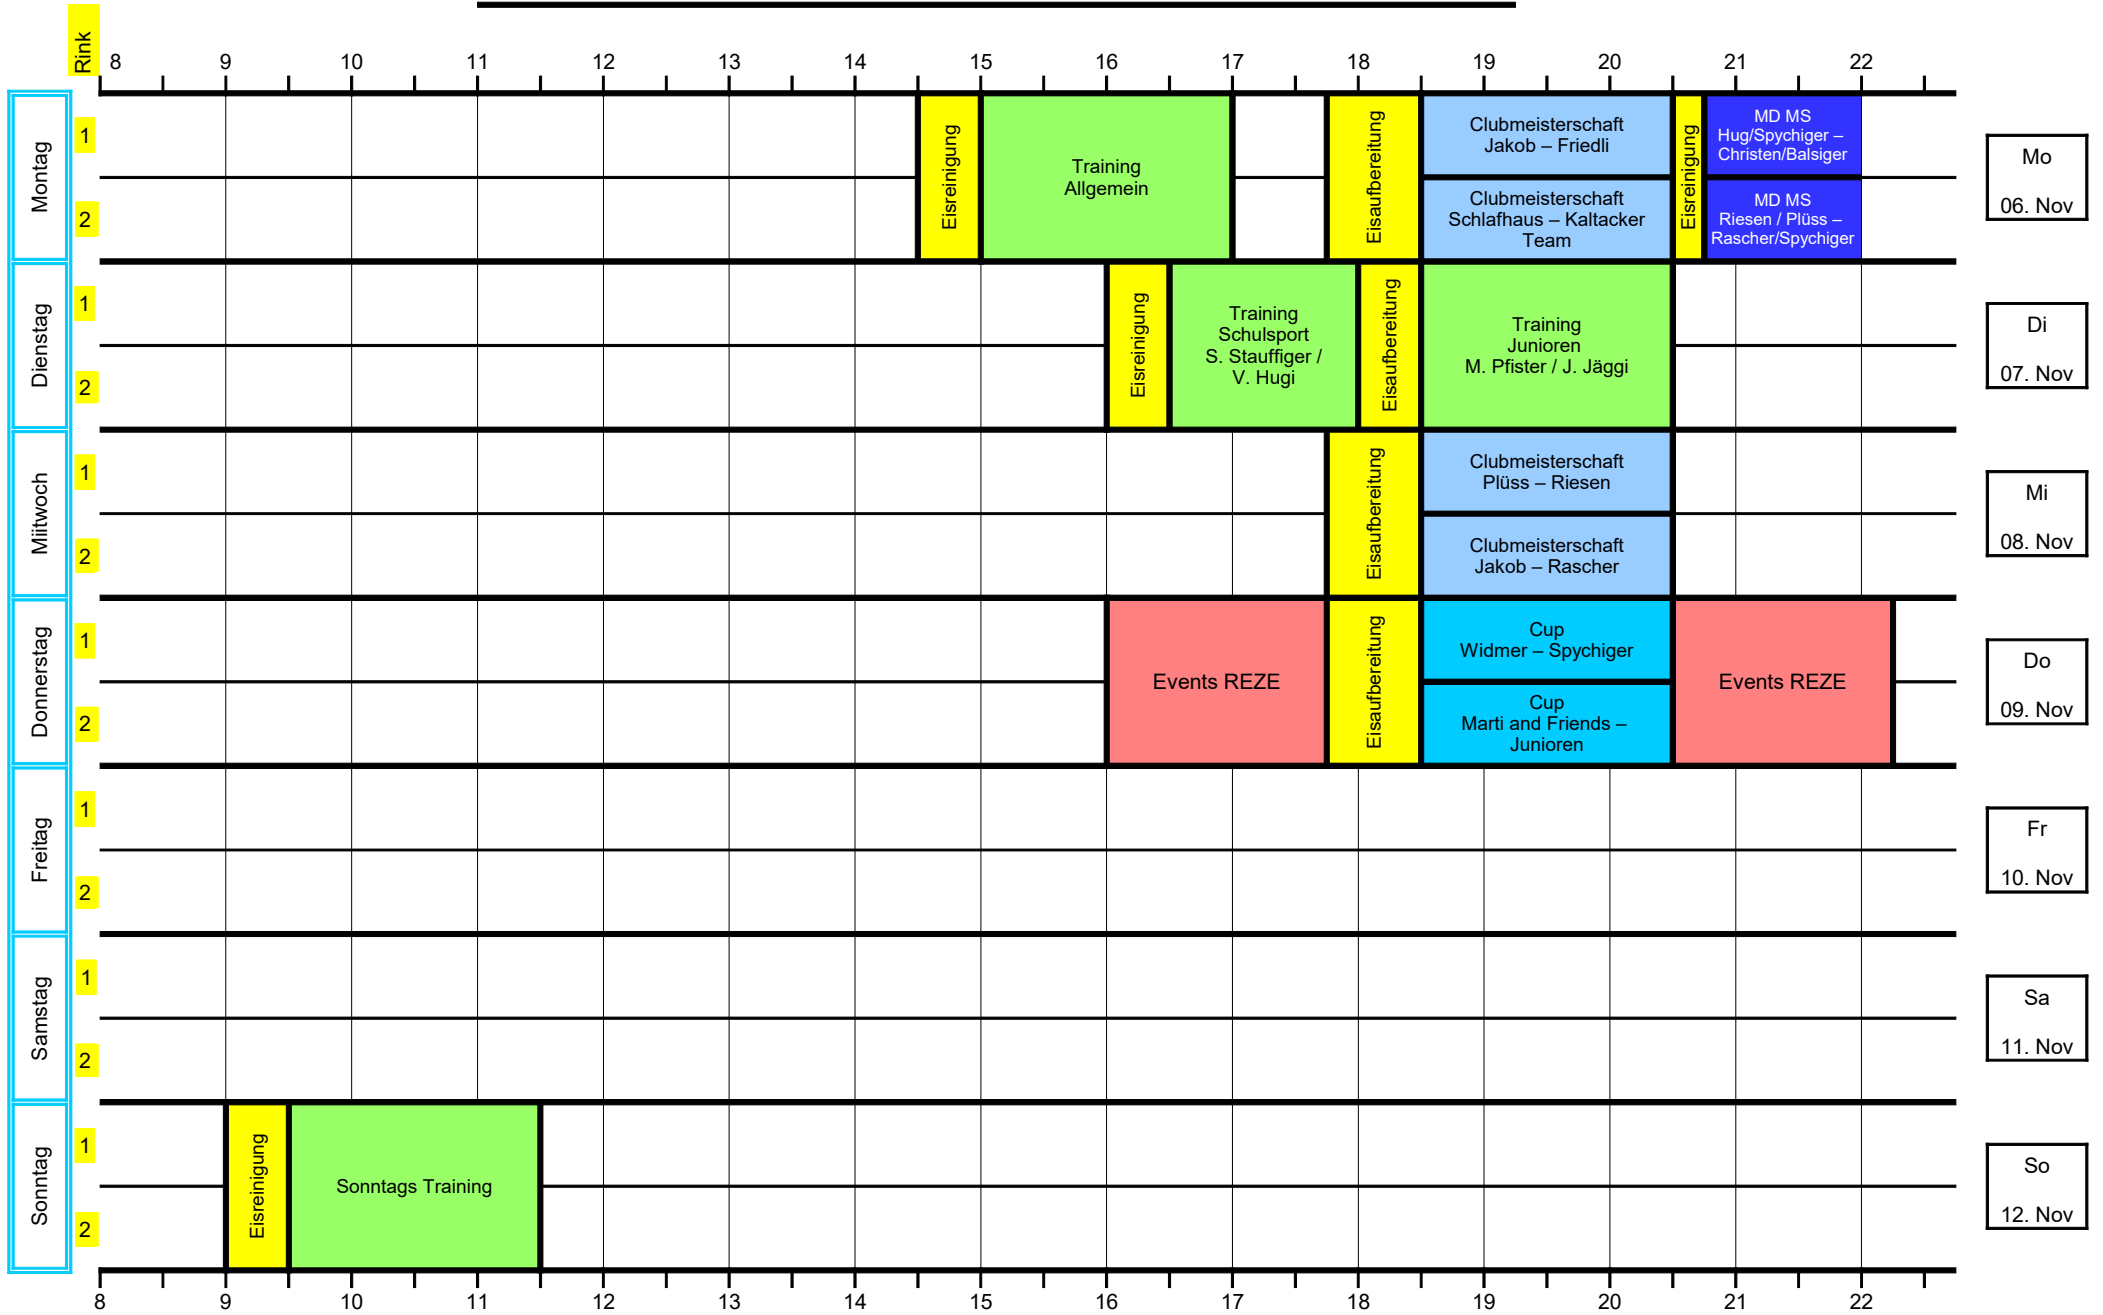

Woche vom: 23. Oktober - 30. Oktober 2023

Woche vom: 30. Oktober - 06. November 2023

- LEGENDE**
- Club MS
 - Cup
 - Mixed-Doubles MS
 - Veteranen
 - Turniere
 - Training
 - Firmen MS
 - Events REZE
 - Schulen auf's Eis
 - Eisreinigung
 - Frei
 - Geschlossen / Eisauflber.

Woche vom: 06. November - 13. November 2023

- LEGENDE**
- Club MS
 - Cup
 - Mixed-Doubles MS
 - Veteranen
 - Turniere
 - Training
 - Firmen MS
 - Events REZE
 - Schulen auf's Eis
 - Eisreinigung
 - Frei
 - Geschlossen / Eisauflber.

Woche vom: 13. November - 20. November 2023

- LEGENDE**
- Club MS
 - Cup
 - Mixed-Doubles MS
 - Veteranen
 - Turniere
 - Training
 - Firmen MS
 - Events REZE
 - Schulen auf's Eis
 - Eisreinigung
 - Frei
 - Geschlossen / Eisaufer.