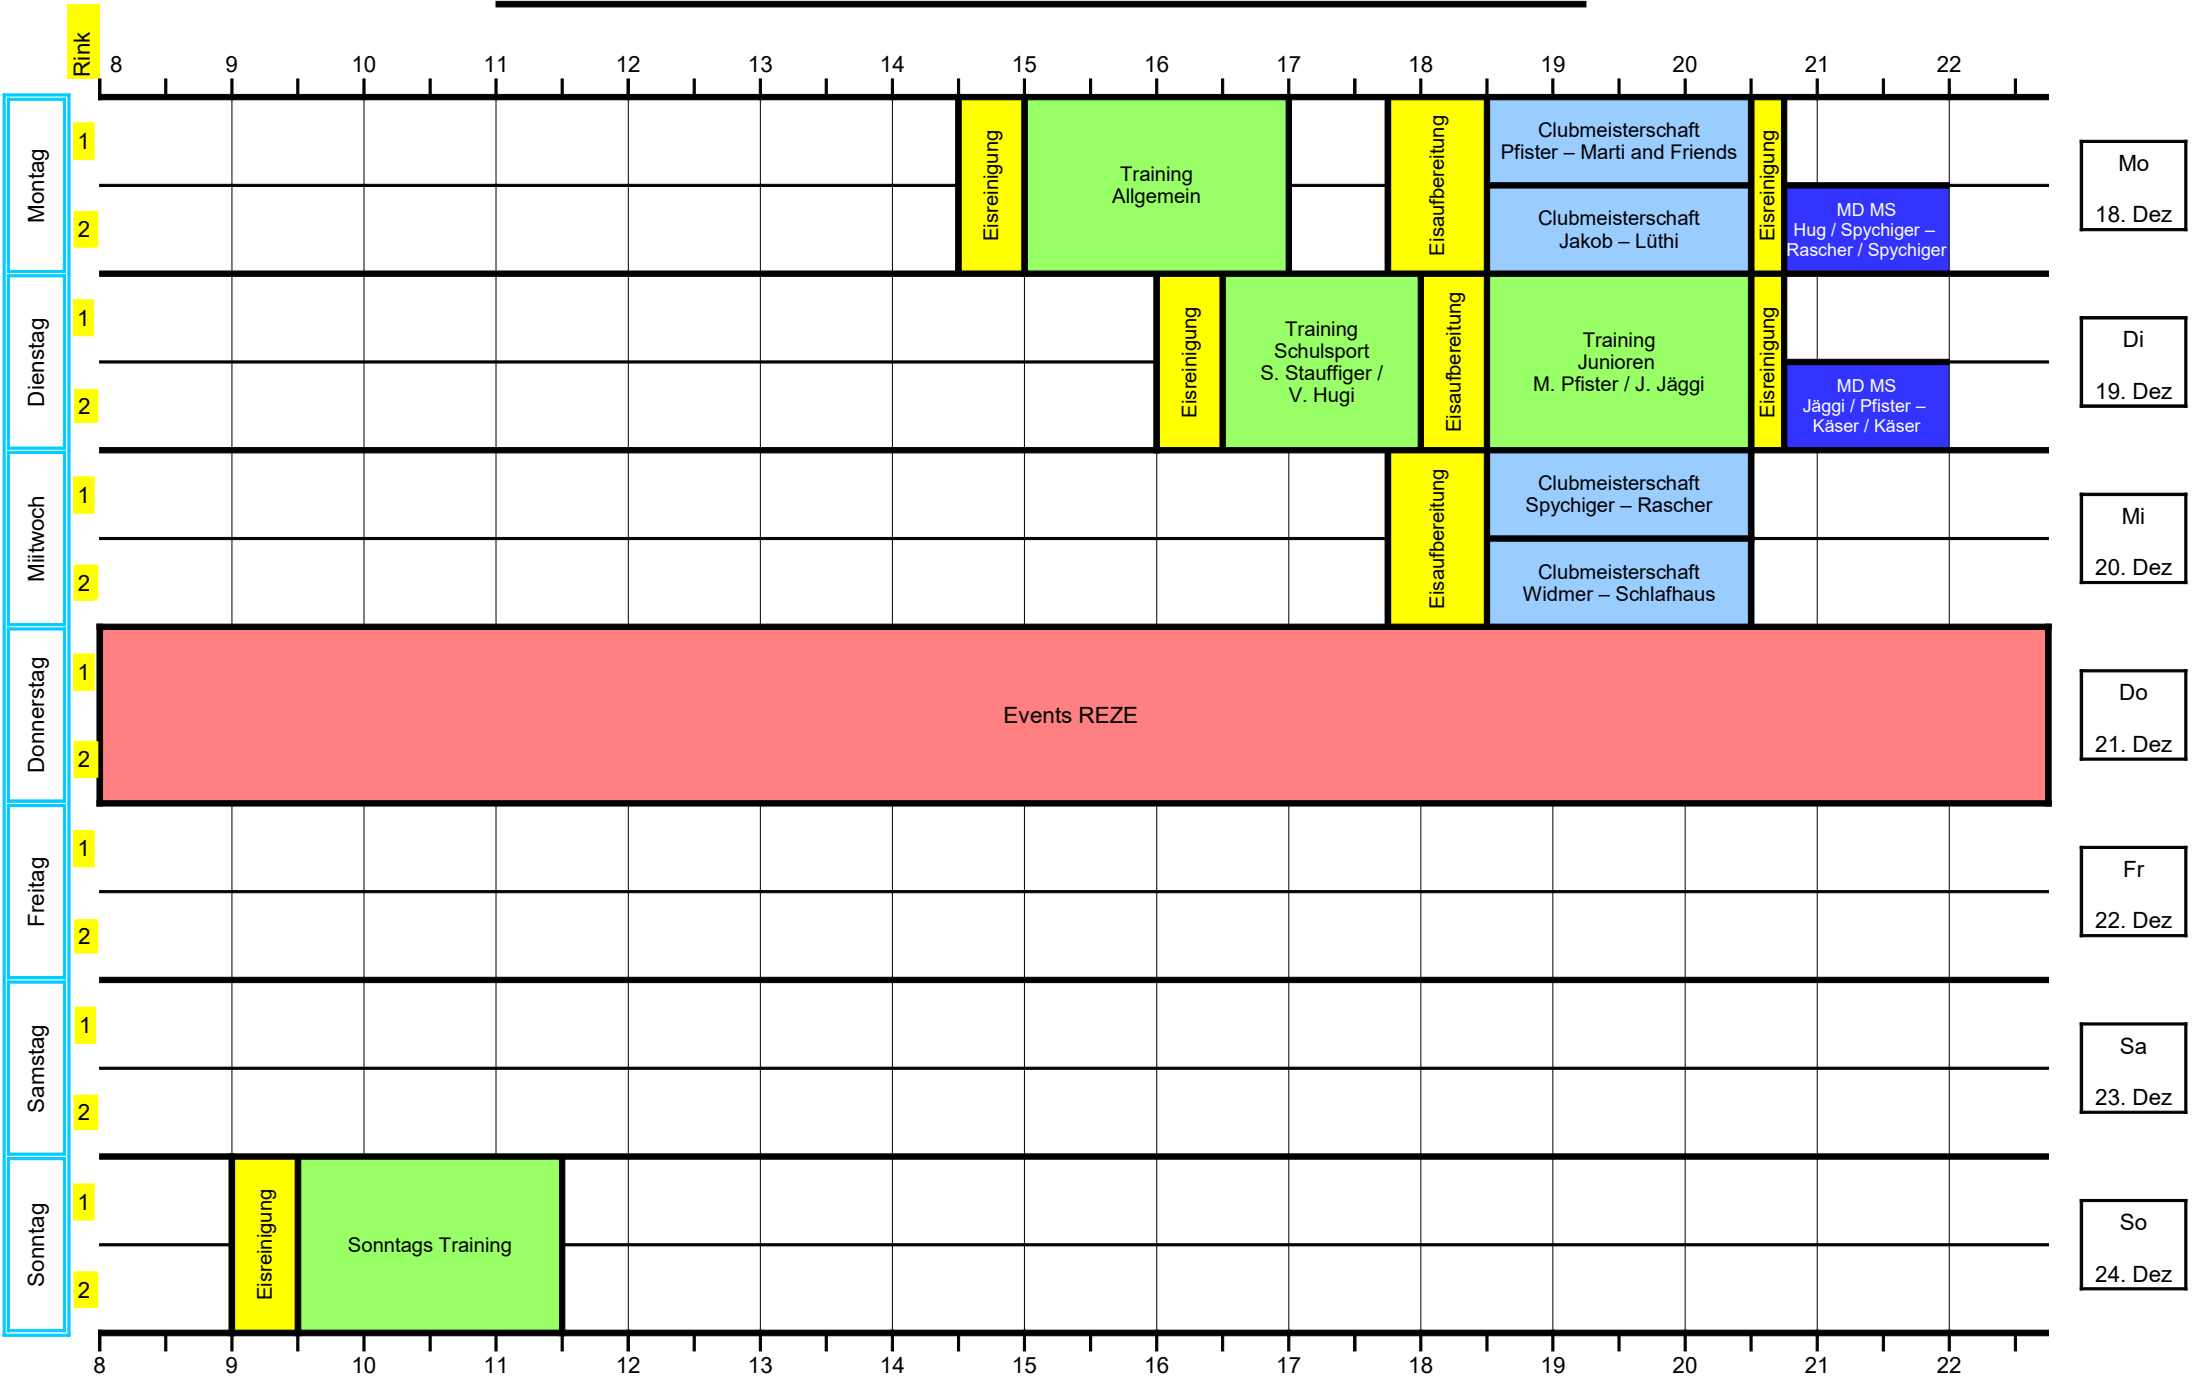

Woche vom: 18. Dezember - 25. Dezember 2023

1. **LEGENDE**
2. Club MS
   - Cup
   - Mixed-Doubles MS
   - Veteranen
   - Turniere
   - Training
   - Firmen MS
   - Events REZE
   - Schulen auf's Eis
   - Eisreinigung
   - Frei
   - Geschlossen / Eisauflber.