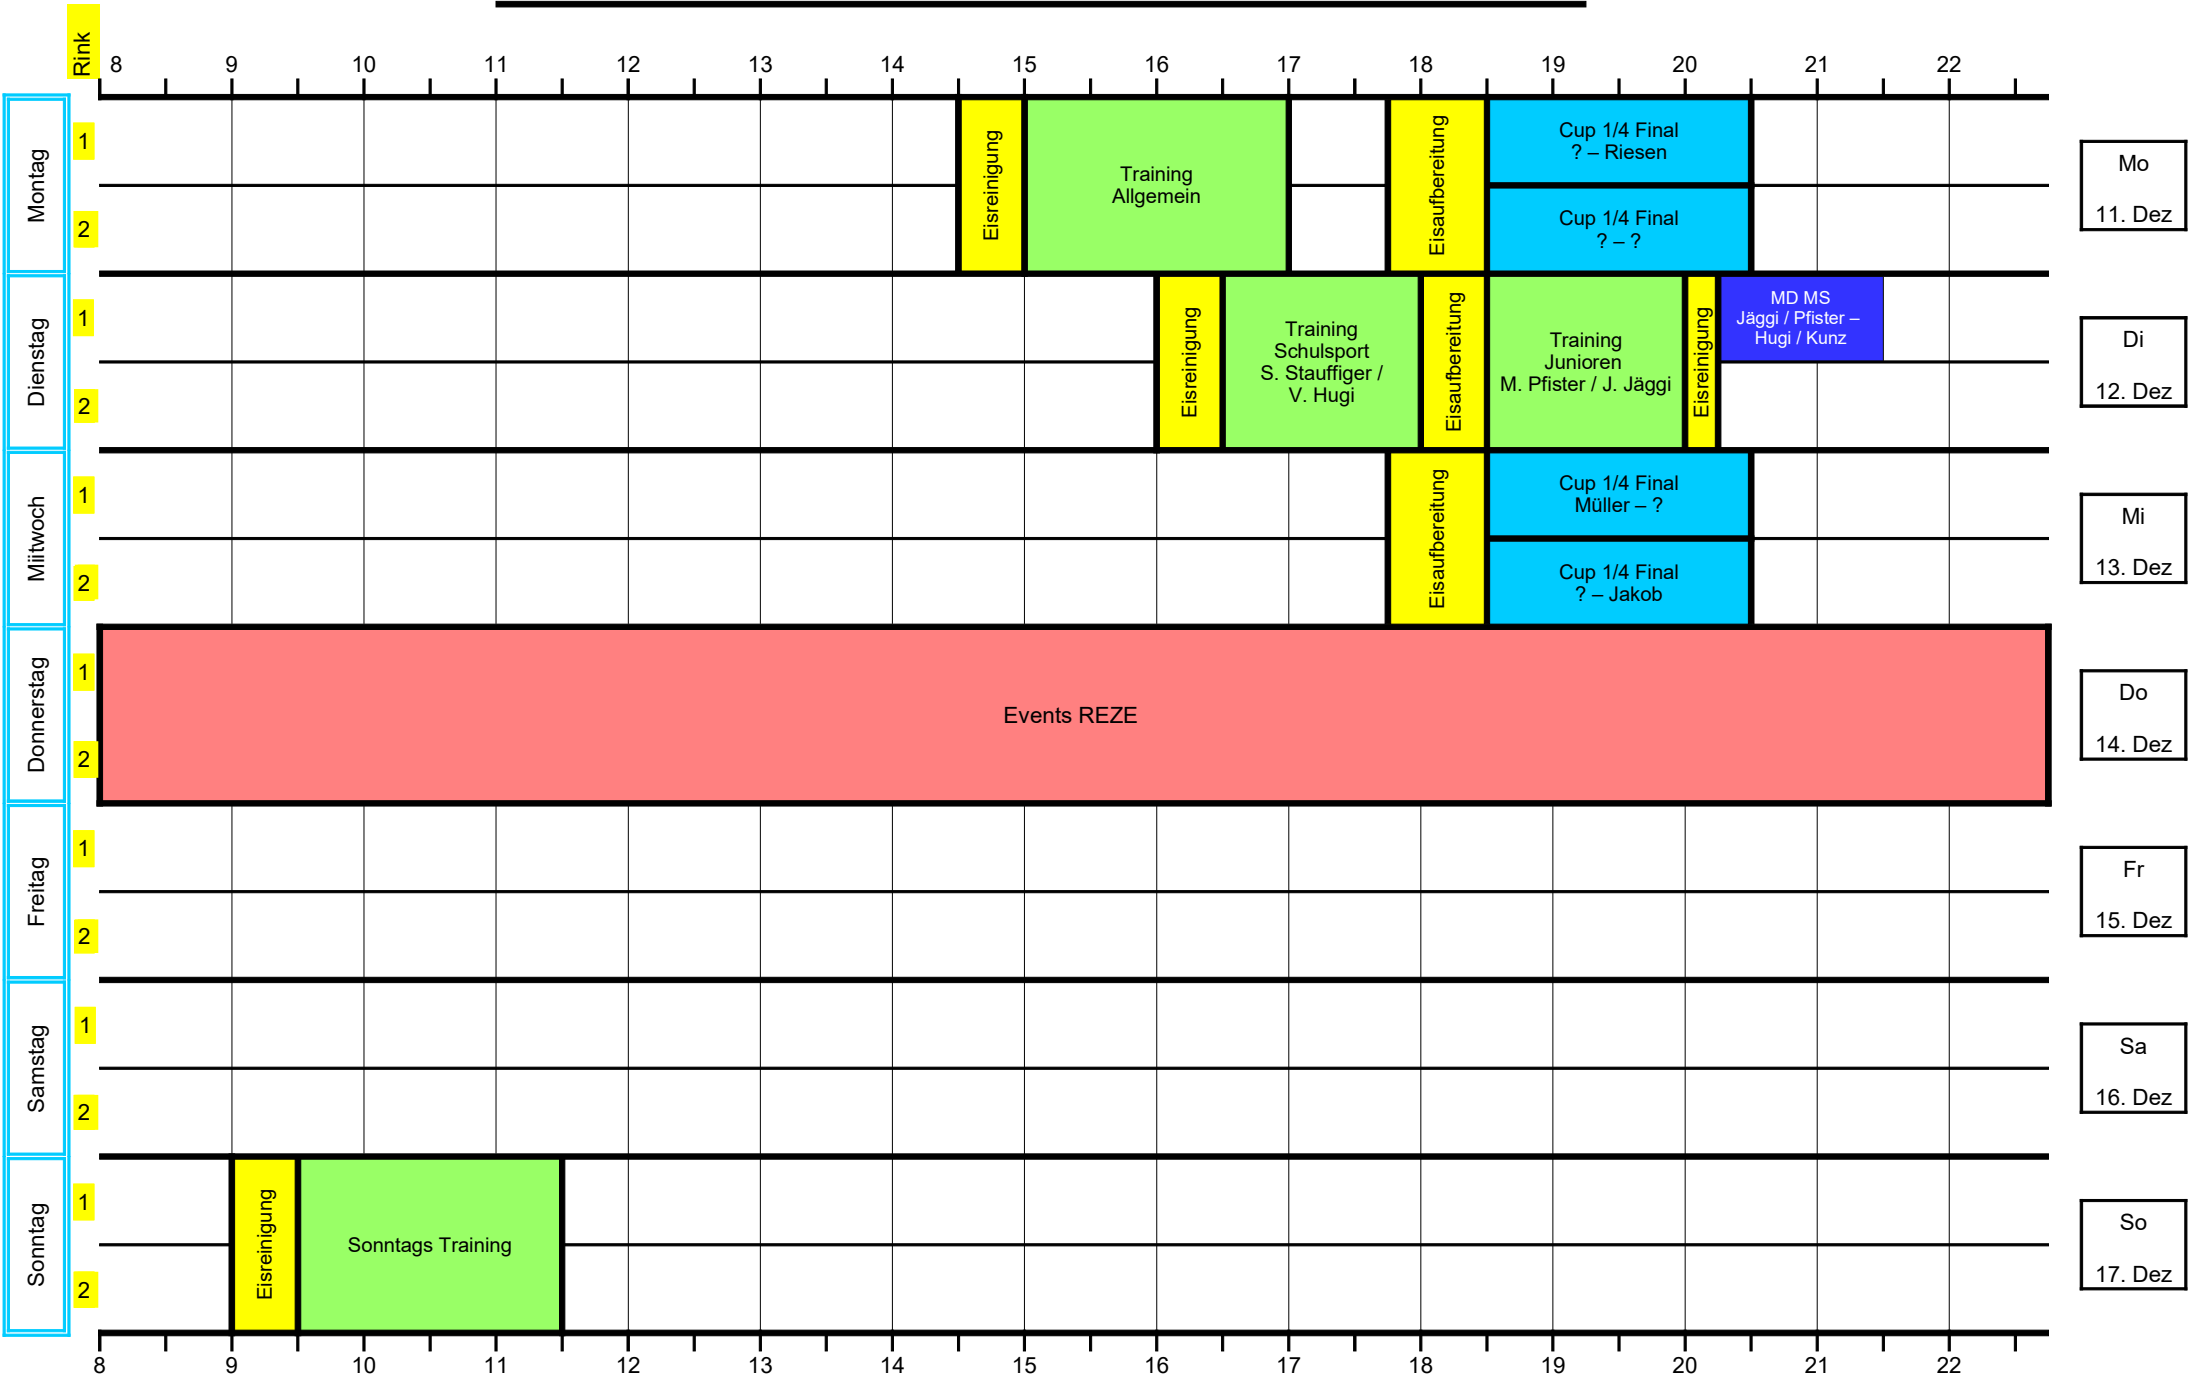

Woche vom: 04. Dezember - 11. Dezember 2023

- LEGENDE**
- Club MS
 - Cup
 - Mixed-Doubles MS
 - Veteranen
 - Turniere
 - Training
 - Firmen MS
 - Events REZE
 - Schulen auf's Eis
 - Eisreinigung
 - Frei
 - Geschlossen / Eisauflber.

Woche vom: 11. Dezember - 18. Dezember 2023

- LEGENDE**
- Club MS
 - Cup
 - Mixed-Doubles MS
 - Veteranen
 - Turniere
 - Training
 - Firmen MS
 - Events REZE
 - Schulen auf's Eis
 - Eisreinigung
 - Frei
 - Geschlossen / Eisauflber.