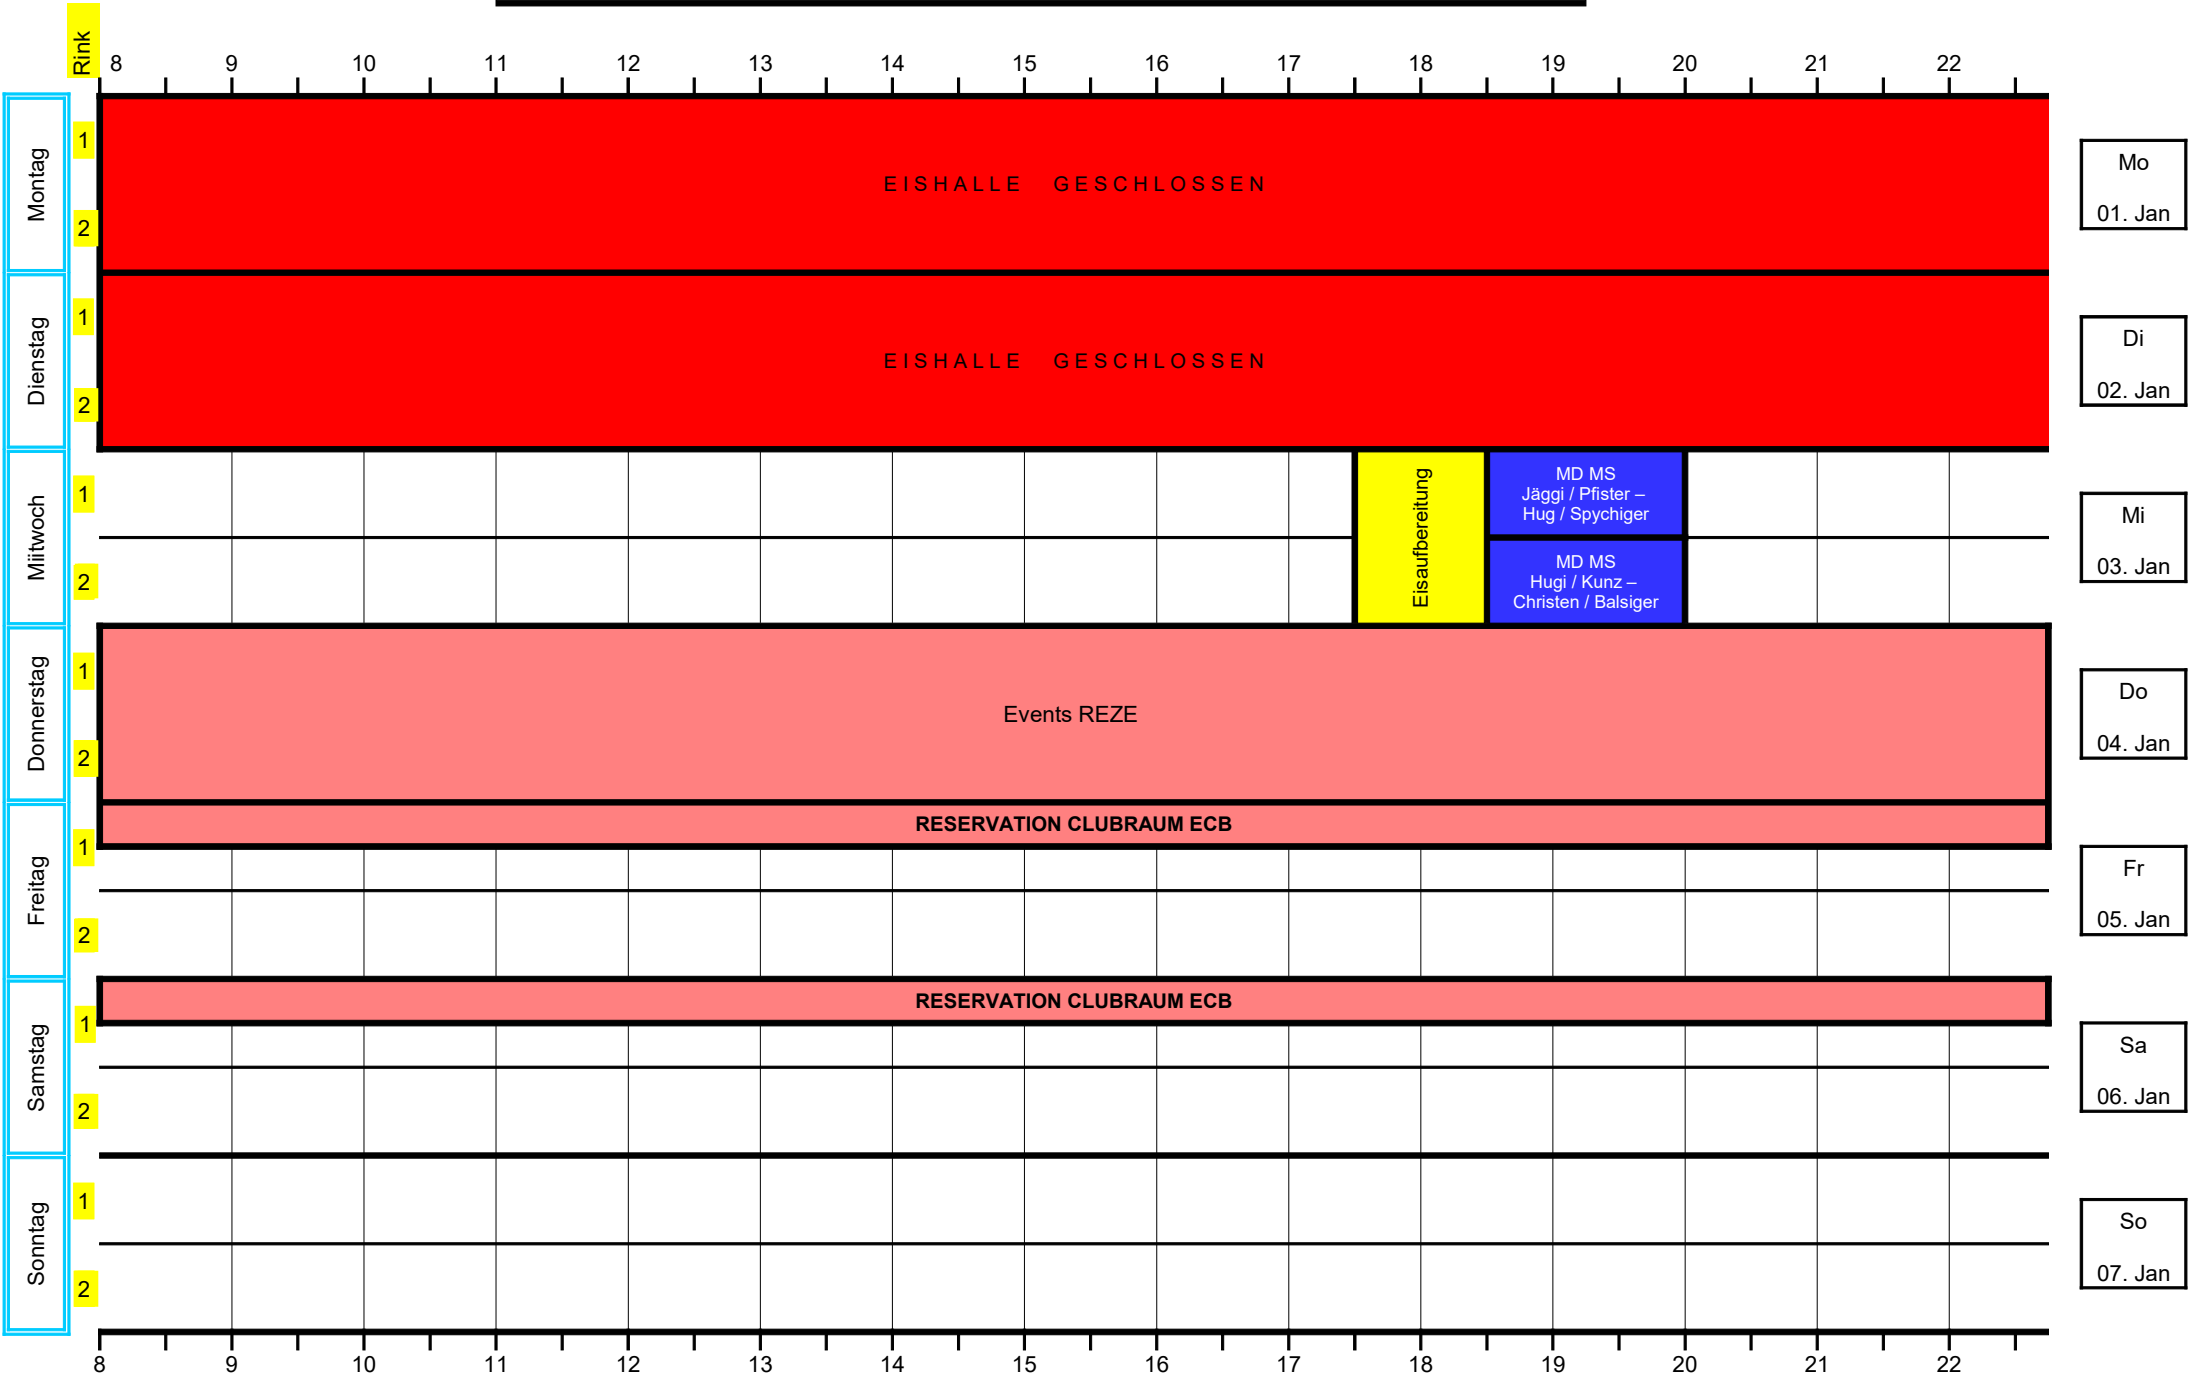

Woche vom: 01. Januar - 08. Januar 2024

1. **LEGENDE**
2. Club MS Club MS
   - Cup Cup
   - Mixed-Doubles MS Mixed-Doubles MS
   - Veteranen Veteranen
   - Turniere Turniere
   - Training Training
   - Firmen MS Firmen MS
   - Events REZE Events REZE
   - Schulen auf's Eis Schulen auf's Eis
   - Eisreinigung Eisreinigung
   - Frei Frei
   - Geschlossen / Eisaufber. Geschlossen / Eisaufber.