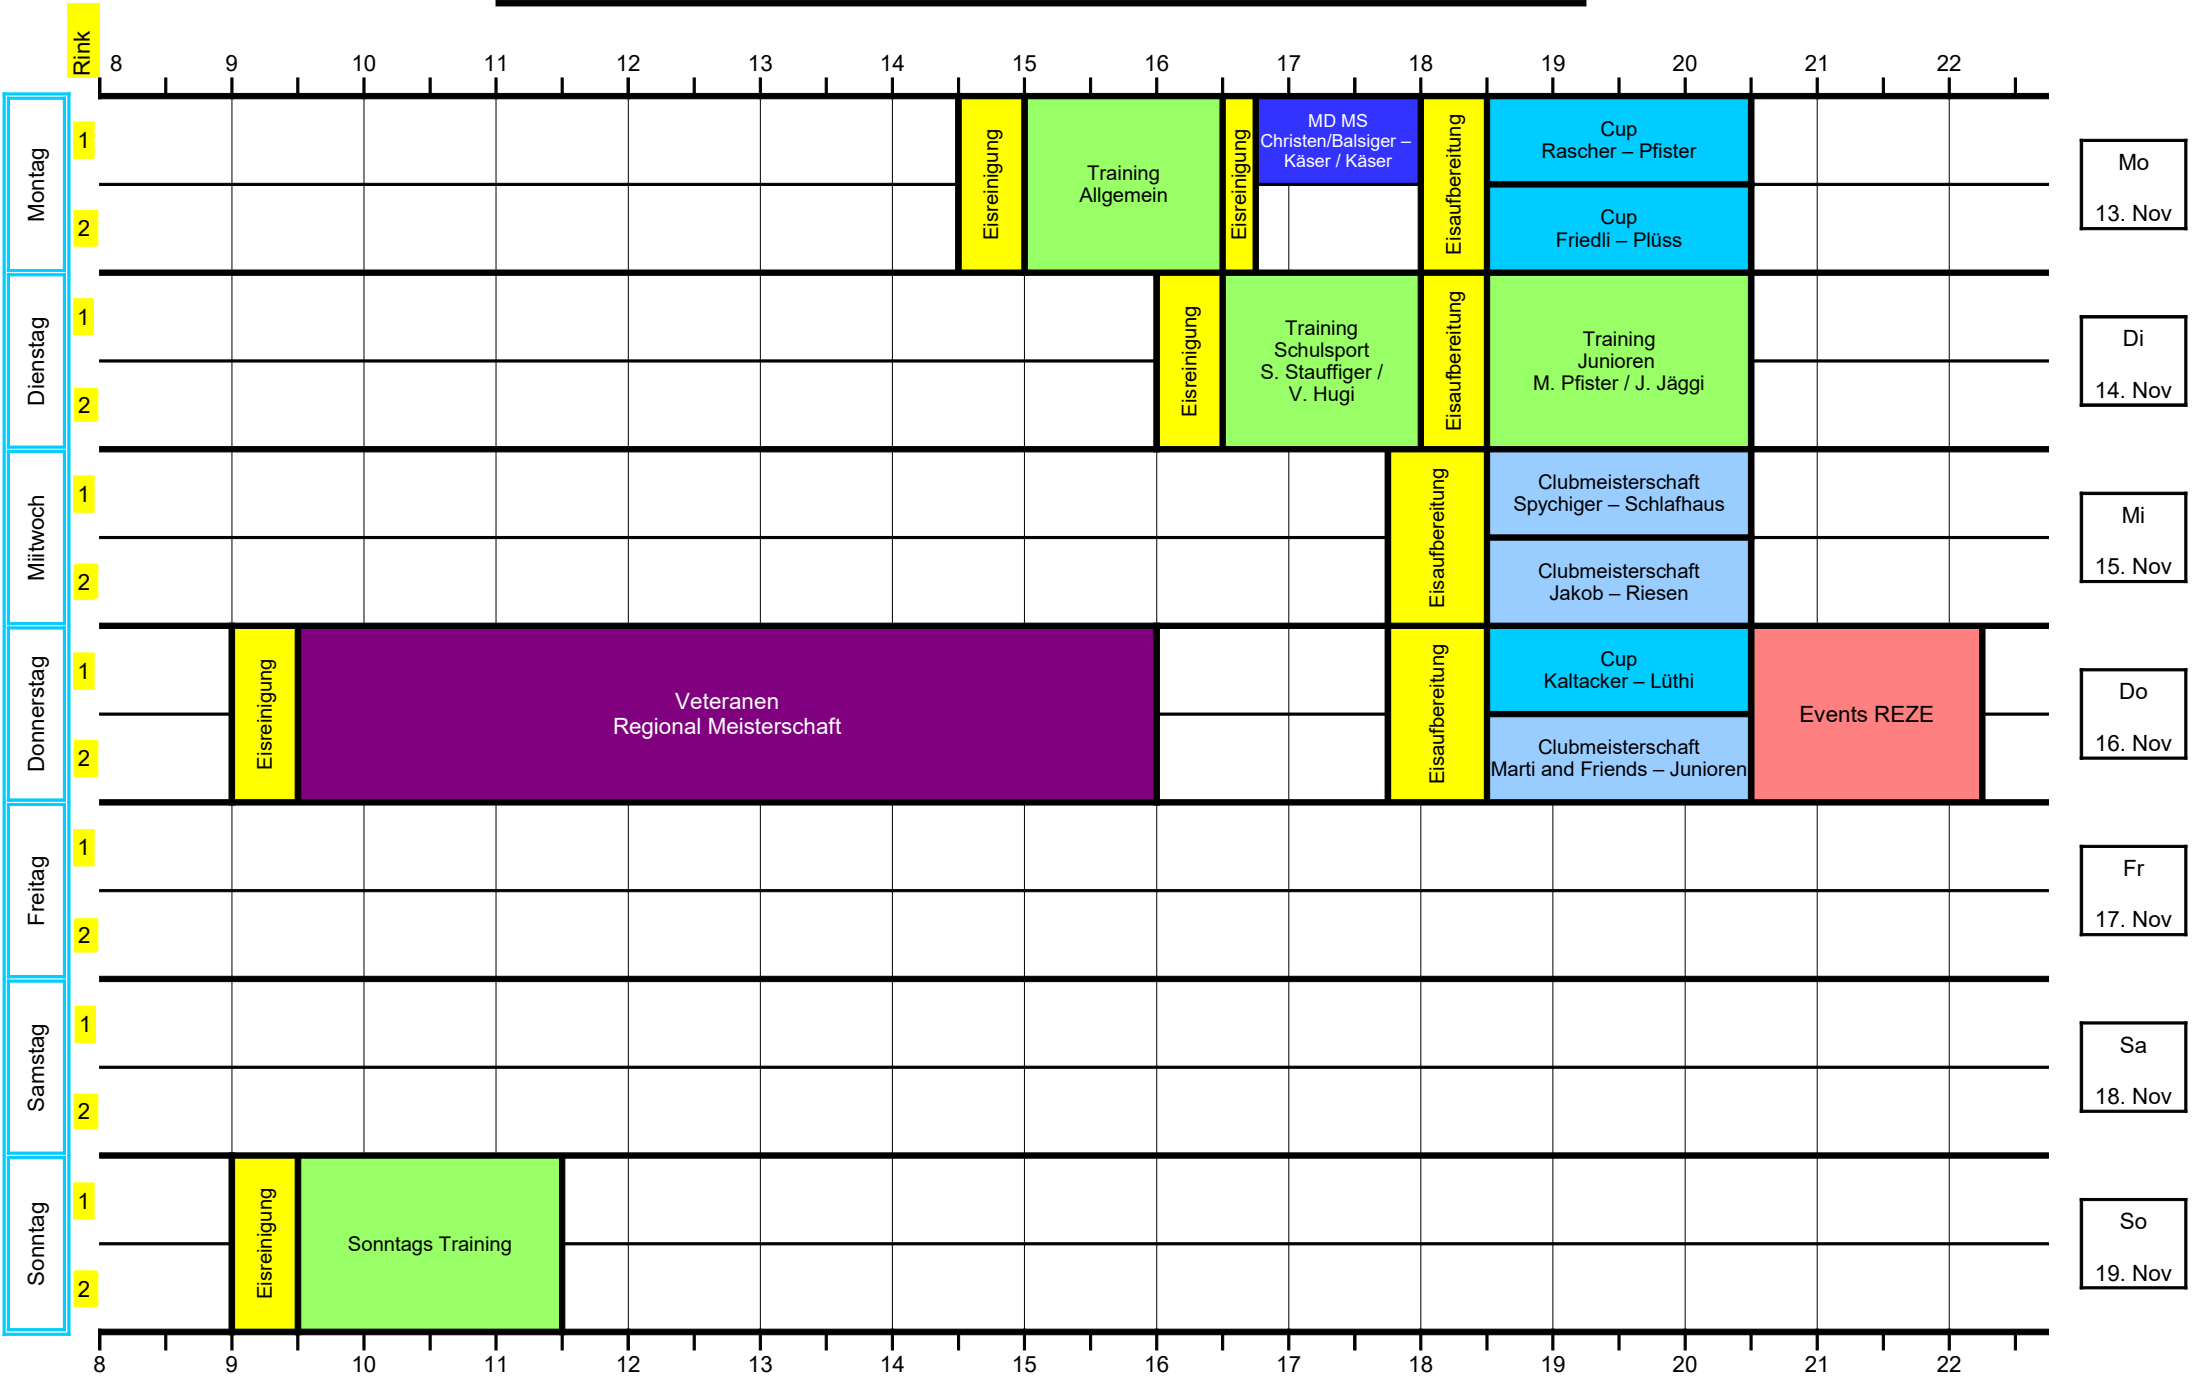

Woche vom: 23. Oktober - 30. Oktober 2023

Woche vom: 30. Oktober - 06. November 2023

- LEGENDE**
- Club MS
 - Cup
 - Mixed-Doubles MS
 - Veteranen
 - Turniere
 - Training
 - Firmen MS
 - Events REZE
 - Schulen auf's Eis
 - Eisreinigung
 - Frei
 - Geschlossen / Eisauflber.

Woche vom: 06. November - 13. November 2023

- LEGENDE**
- Club MS
 - Cup
 - Mixed-Doubles MS
 - Veteranen
 - Turniere
 - Training
 - Firmen MS
 - Events REZE
 - Schulen auf's Eis
 - Eisreinigung
 - Frei
 - Geschlossen / Eisauflber.

Woche vom: 13. November - 20. November 2023

- LEGENDE**
- Club MS
 - Cup
 - Mixed-Doubles MS
 - Veteranen
 - Turniere
 - Training
 - Firmen MS
 - Events REZE
 - Schulen auf's Eis
 - Eisreinigung
 - Frei
 - Geschlossen / Eisaufer.