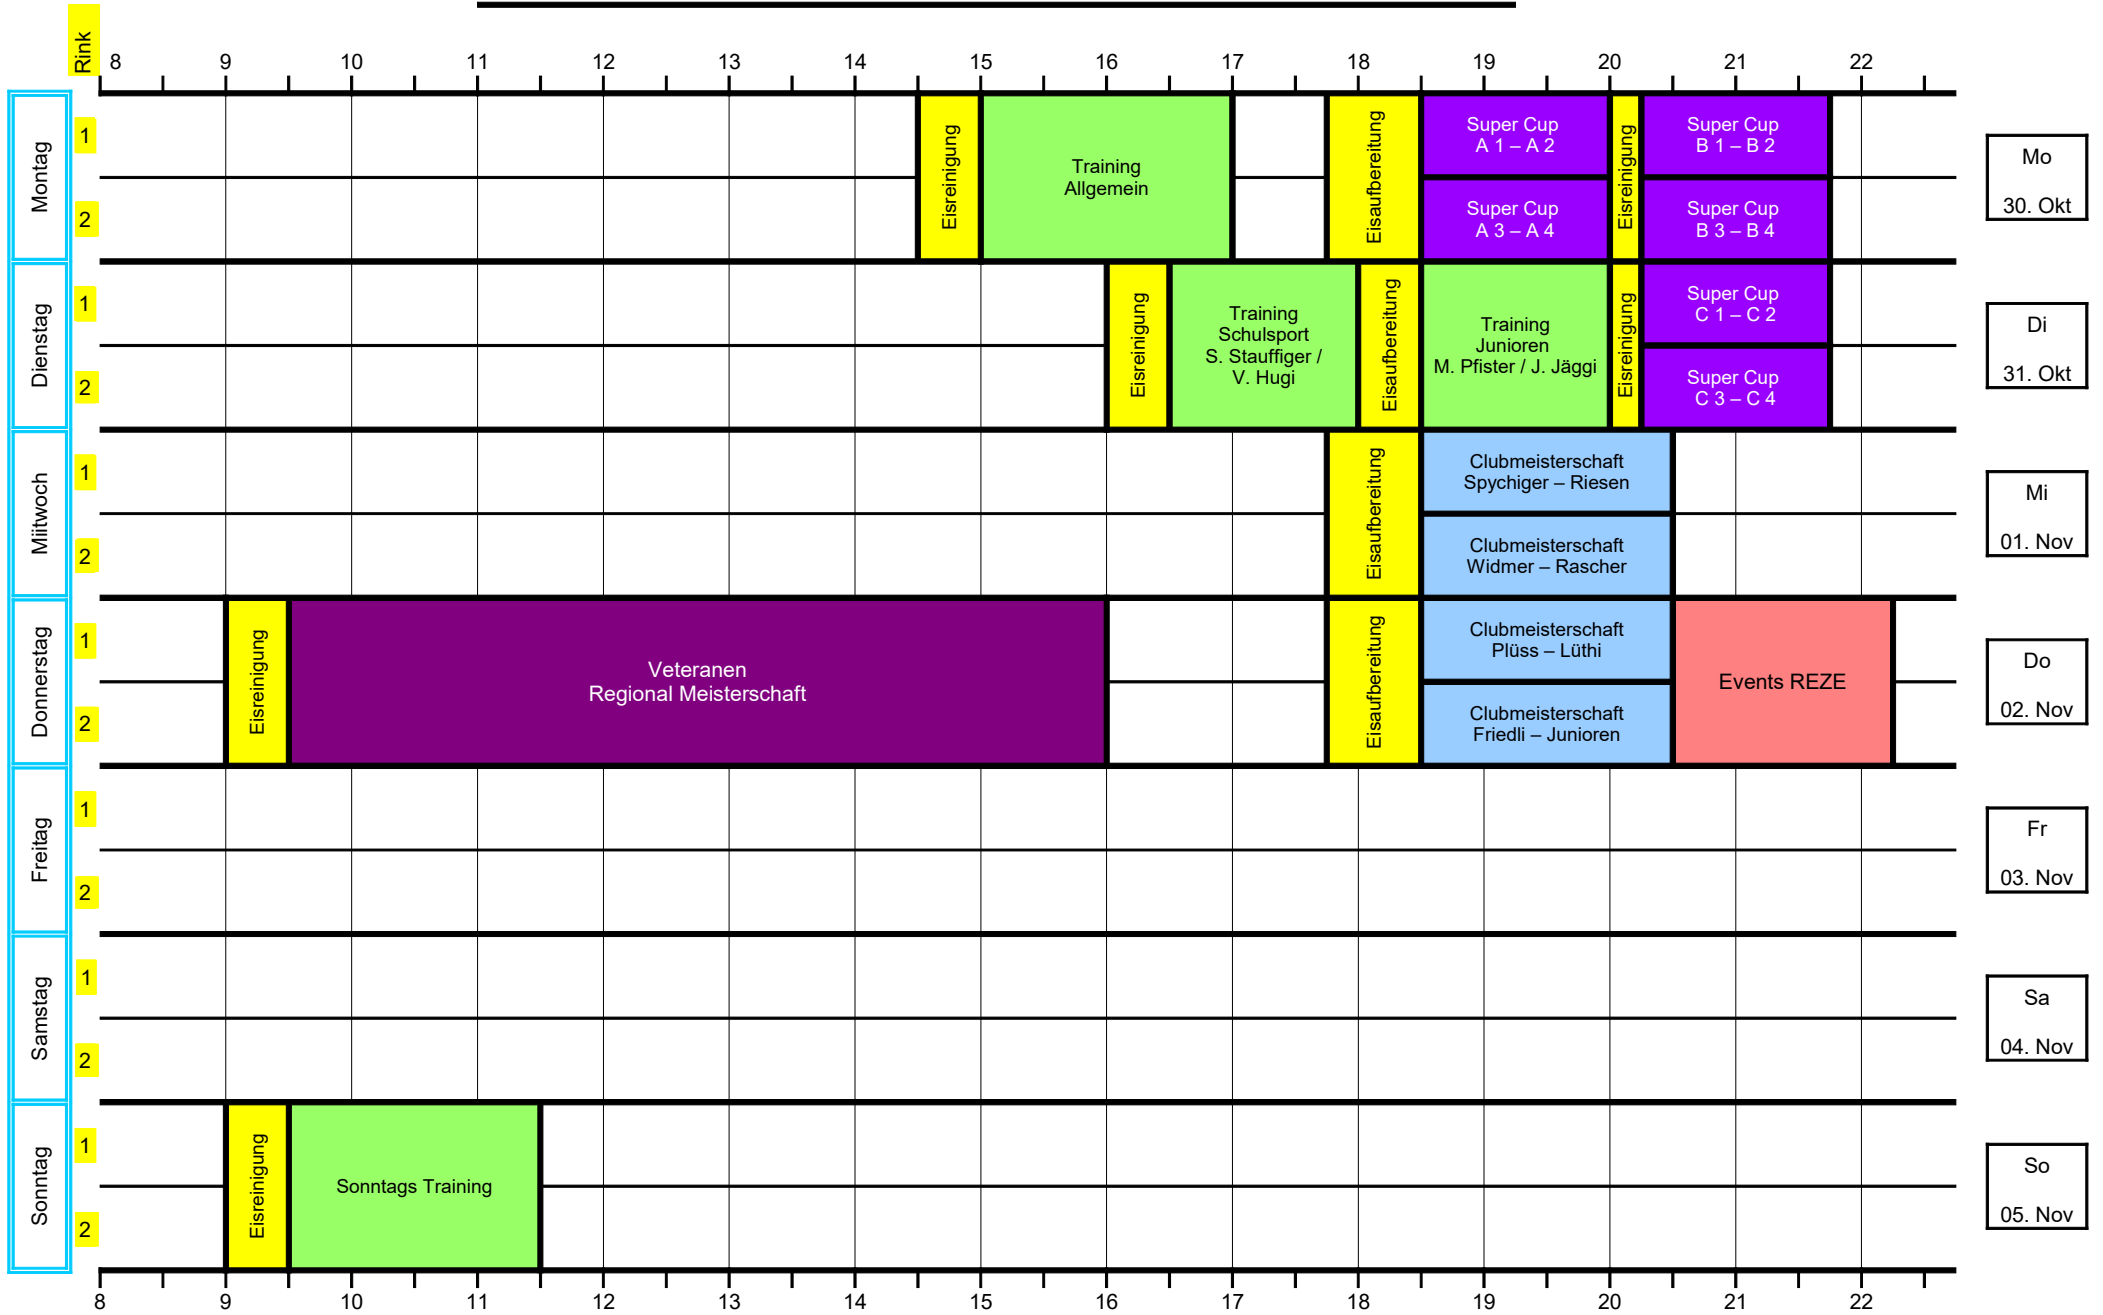

Woche vom: 23. Oktober - 30. Oktober 2023

Woche vom: 30. Oktober - 06. November 2023

- LEGENDE**
- Club MS
 - Cup
 - Mixed-Doubles MS
 - Veteranen
 - Turniere
 - Training
 - Firmen MS
 - Events REZE
 - Schulen auf's Eis
 - Eisreinigung
 - Frei
 - Geschlossen / Eisauflber.

Woche vom: 06. November - 13. November 2023

- LEGENDE**
- Club MS
 - Cup
 - Mixed-Doubles MS
 - Veteranen
 - Turniere
 - Training
 - Firmen MS
 - Events REZE
 - Schulen auf's Eis
 - Eisreinigung
 - Frei
 - Geschlossen / Eisauflber.

Woche vom: 13. November - 20. November 2023

- LEGENDE**
- Club MS
 - Cup
 - Mixed-Doubles MS
 - Veteranen
 - Turniere
 - Training
 - Firmen MS
 - Events REZE
 - Schulen auf's Eis
 - Eisreinigung
 - Frei
 - Geschlossen / Eisaufer.