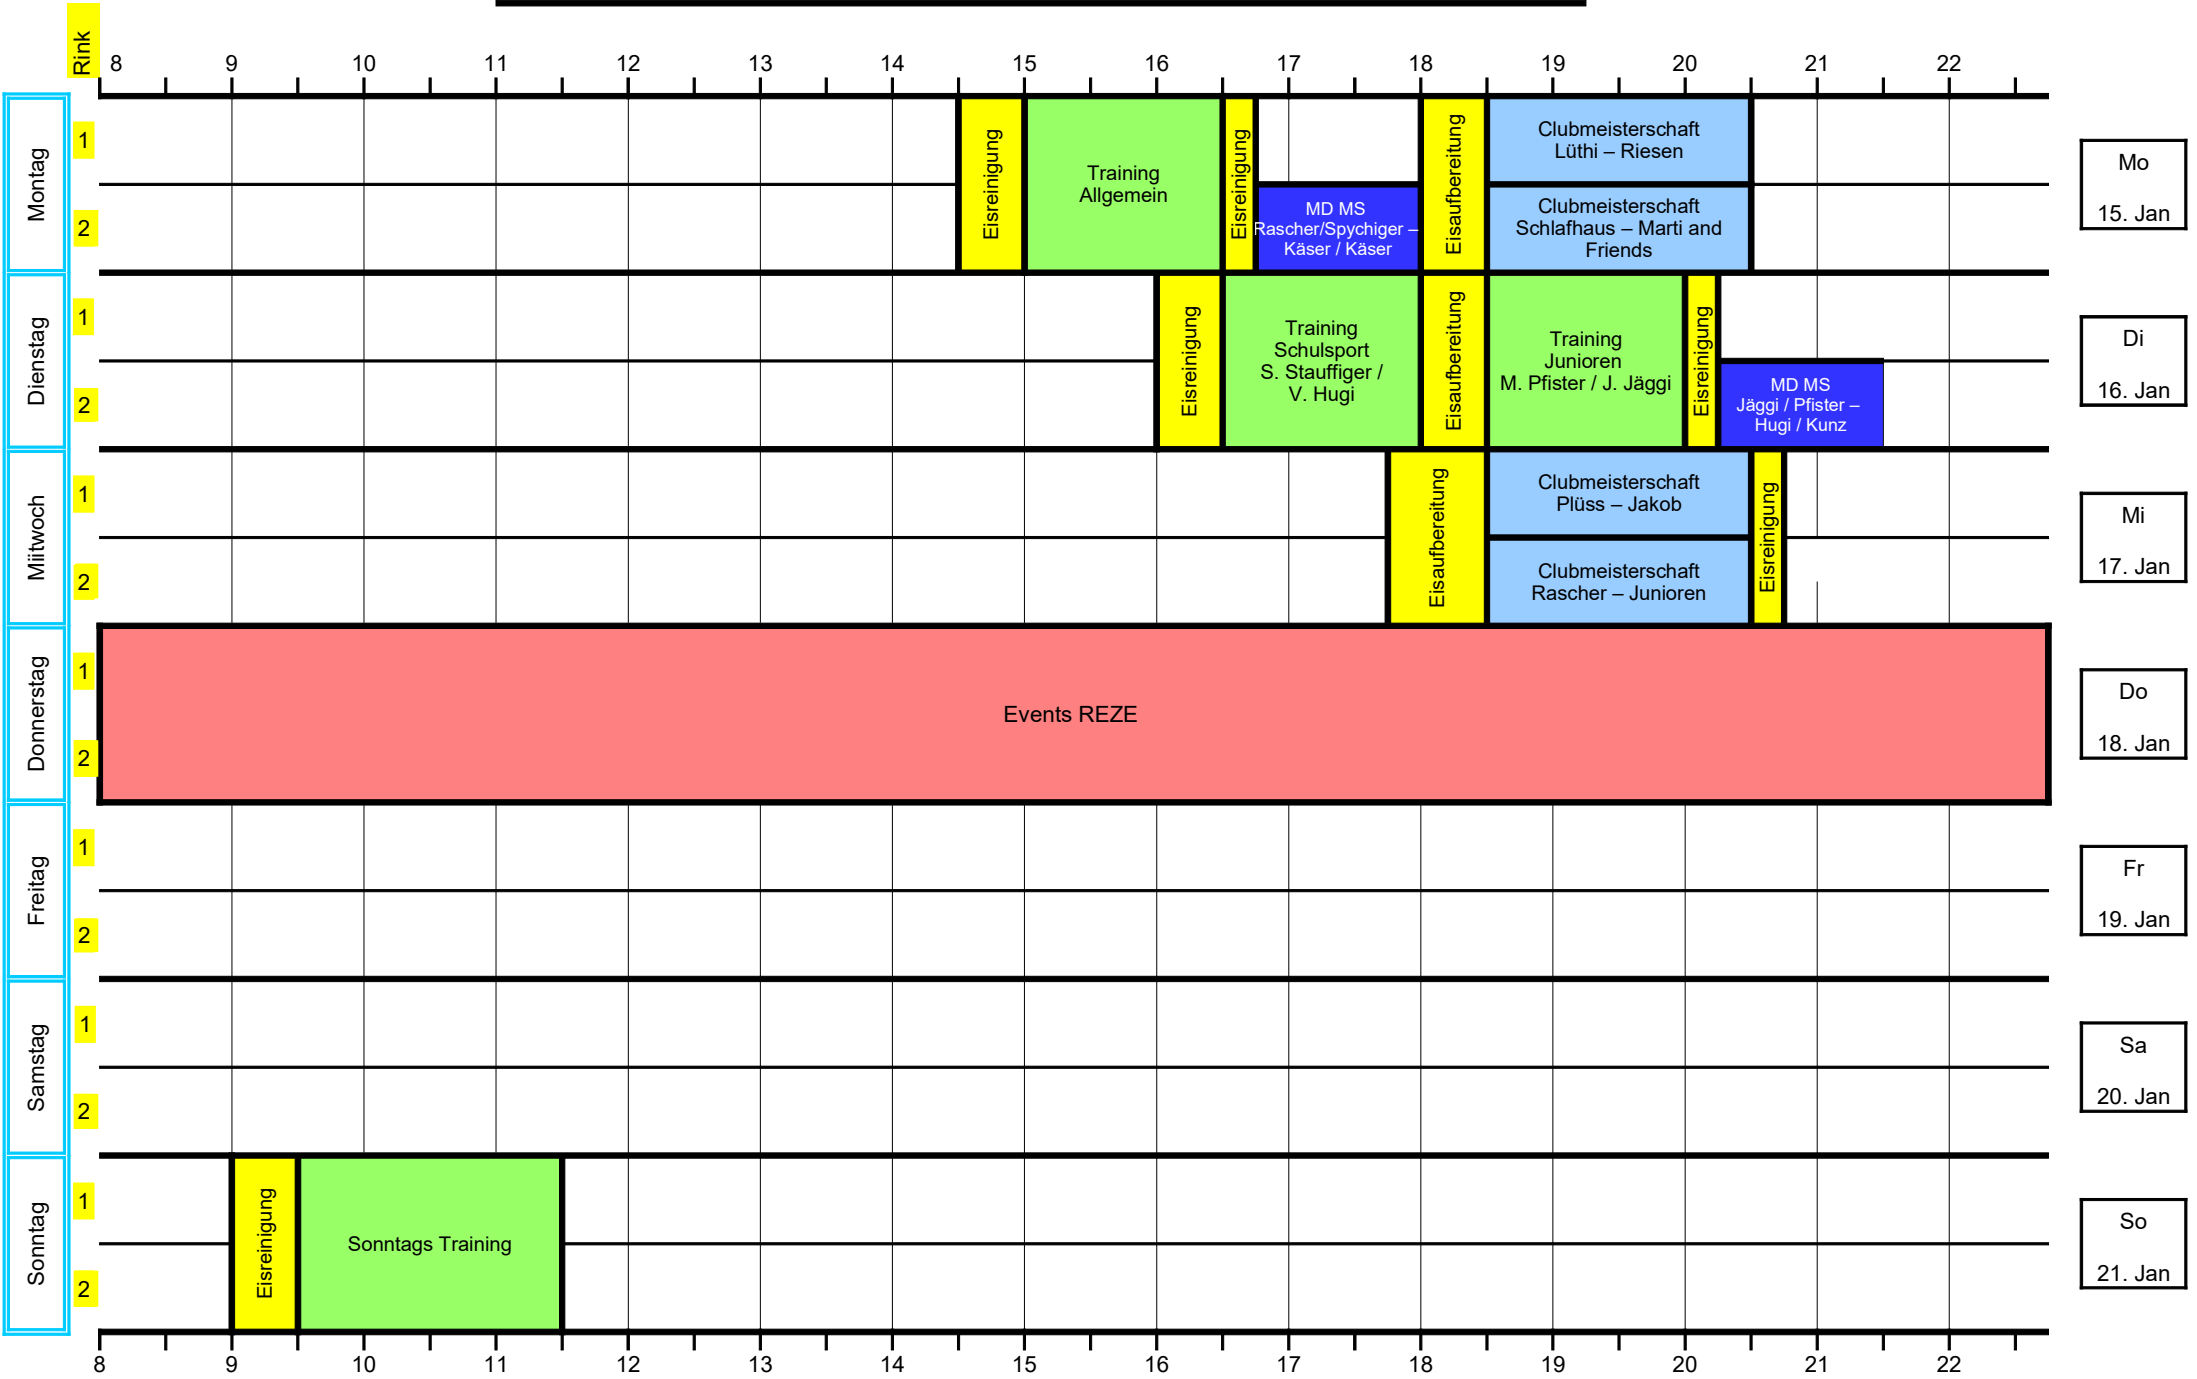

Woche vom: 25. Dezember - 01. Januar 2024

LEGENDE

- Club MS
- Cup
- Mixed-Doubles MS
- Veteranen
- Turniere
- Training
- Firmen MS
- Events REZE
- Schulen auf's Eis
- Eisreinigung
- Frei
- Geschlossen / Eisaufber.

Woche vom: 01. Januar - 08. Januar 2024

- LEGENDE**
- Club MS Club MS
 - Cup Cup
 - Mixed-Doubles MS Mixed-Doubles MS
 - Veteranen Veteranen
 - Turniere Turniere
 - Training Training
 - Firmen MS Firmen MS
 - Events REZE Events REZE
 - Schulen auf's Eis Schulen auf's Eis
 - Eisreinigung Eisreinigung
 - Frei Frei
 - Geschlossen / Eisaufber. Geschlossen / Eisaufber.

Woche vom: 08. Januar - 15. Januar 2024

- LEGENDE**
- Club MS
 - Cup
 - Mixed-Doubles MS
 - Veteranen
 - Turniere
 - Training
 - Firmenmeisterschaft
 - Events REZE
 - Schulen auf's Eis
 - Eisreinigung
 - Geschlossen / Eisaufer.
 - Frei

Woche vom: 15. Januar - 22. Januar 2024

- LEGENDE**
- Club MS
 - Cup
 - Mixed-Doubles MS
 - Veteranen
 - Turniere
 - Training
 - Firmen MS
 - Events REZE
 - Schulen auf's Eis
 - Eisreinigung
 - Frei
 - Geschlossen / Eisauflber.