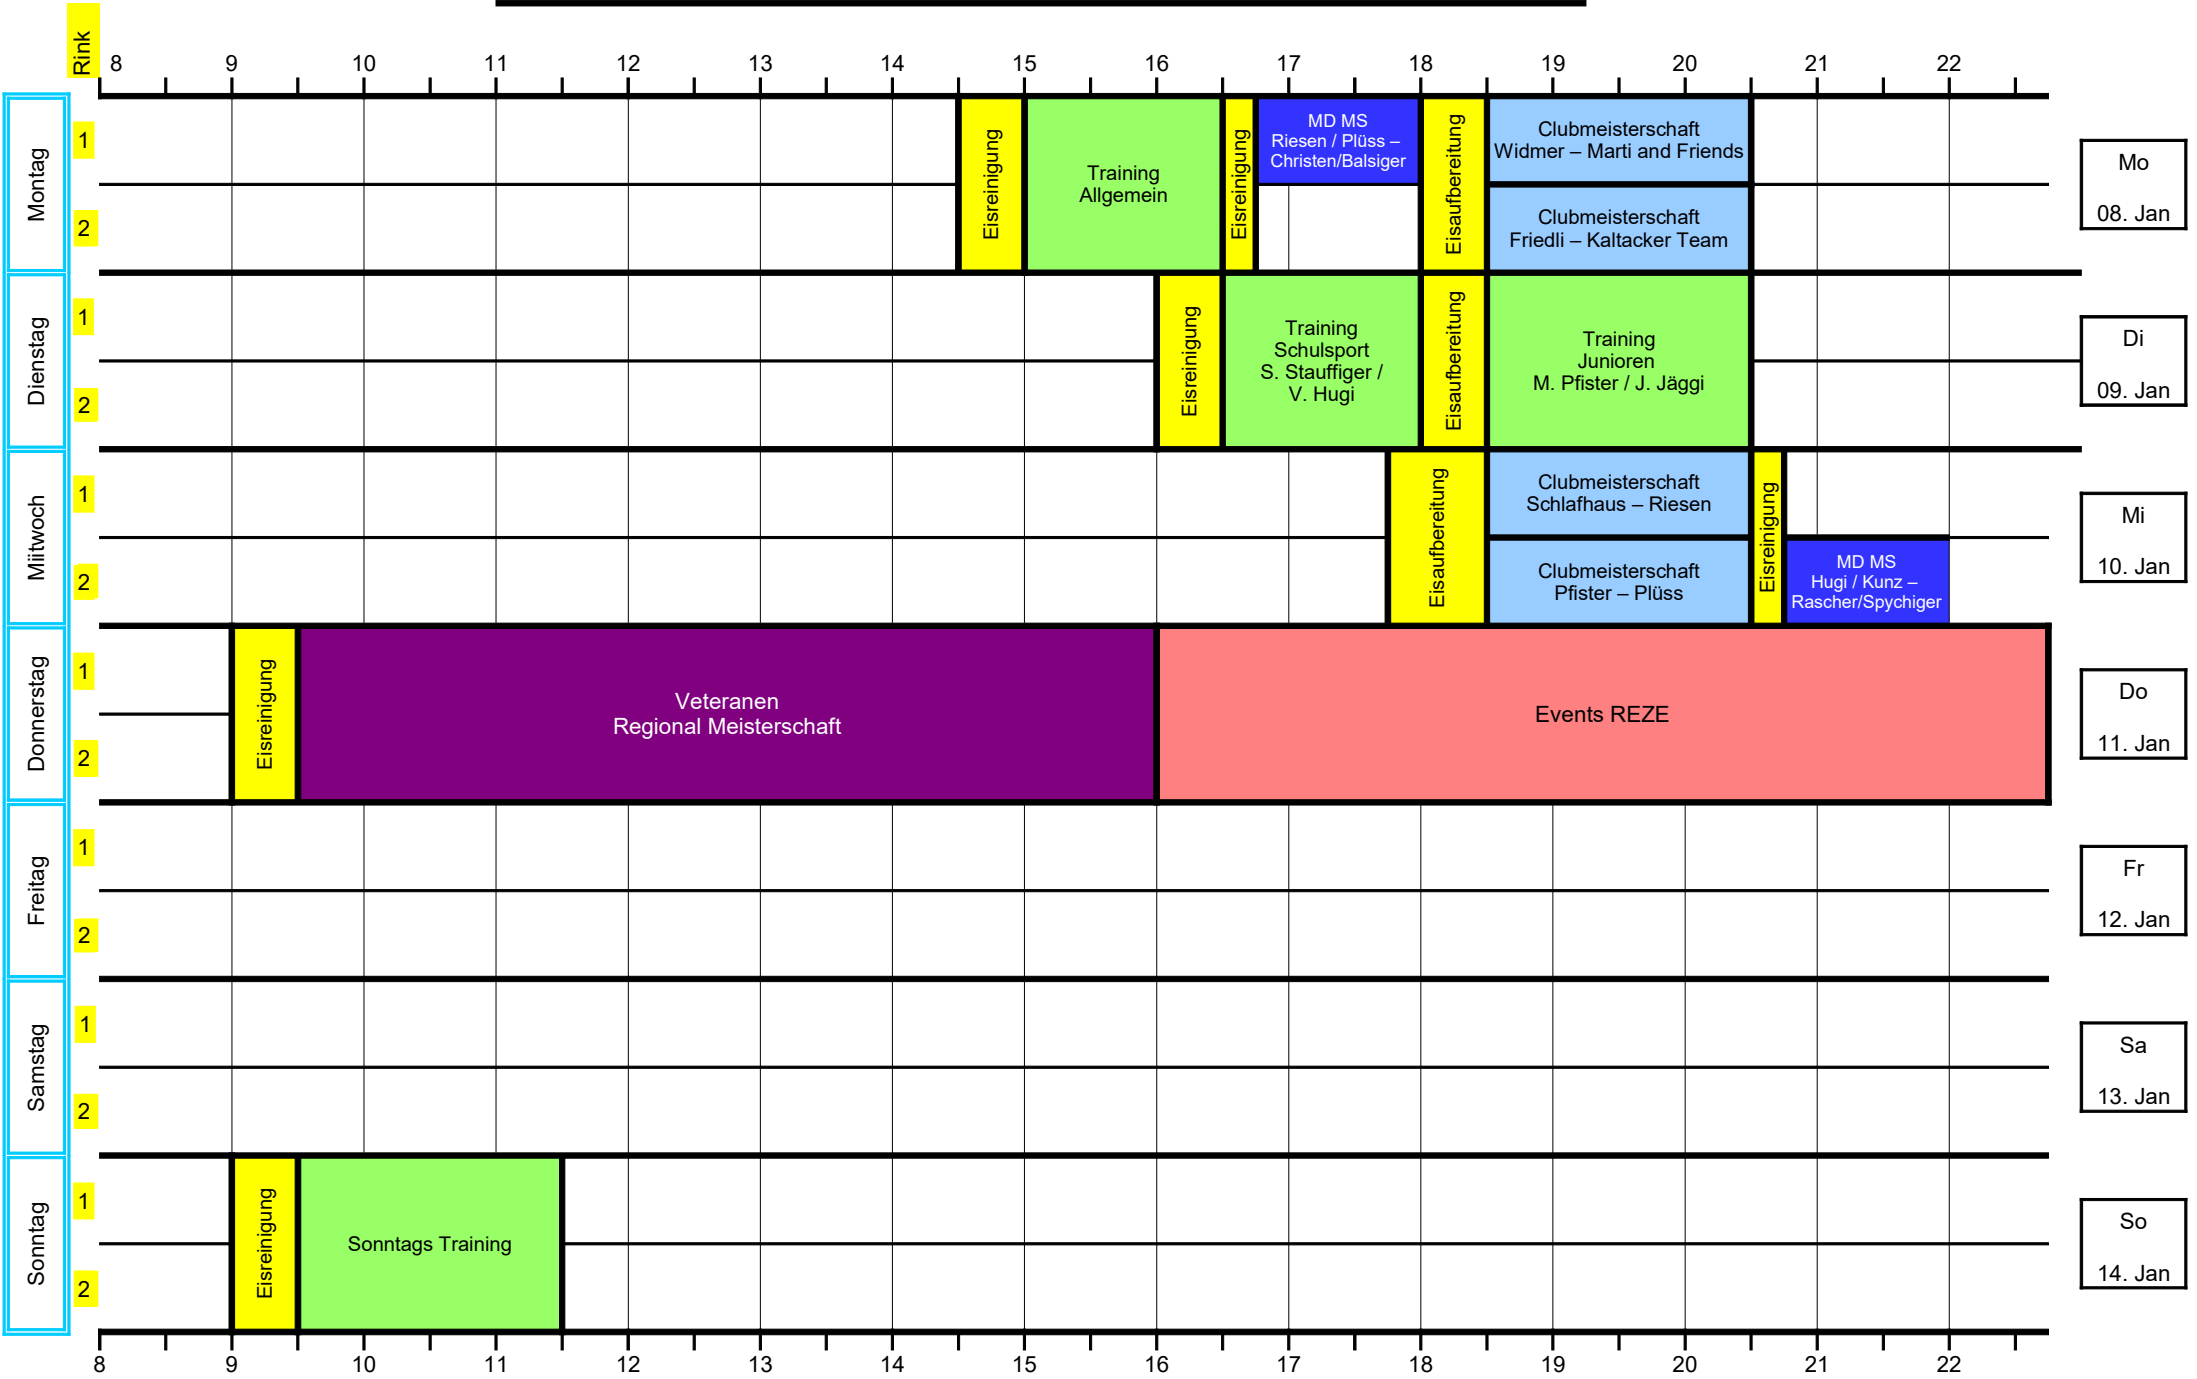

Woche vom: 18. Dezember - 25. Dezember 2023

- LEGENDE**
- Club MS
 - Cup
 - Mixed-Doubles MS
 - Veteranen
 - Turniere
 - Training
 - Firmen MS
 - Events REZE
 - Schulen auf's Eis
 - Eisreinigung
 - Frei
 - Geschlossen / Eisauflber.

Woche vom: 25. Dezember - 01. Januar 2024

LEGENDE

- Club MS
- Cup
- Mixed-Doubles MS
- Veteranen
- Turniere
- Training
- Firmen MS
- Events REZE
- Schulen auf's Eis
- Eisreinigung
- Frei
- Geschlossen / Eisaufber.

Woche vom: 01. Januar - 08. Januar 2024

- LEGENDE**
- Club MS Club MS
 - Cup Cup
 - Mixed-Doubles MS Mixed-Doubles MS
 - Veteranen Veteranen
 - Turniere Turniere
 - Training Training
 - Firmen MS Firmen MS
 - Events REZE Events REZE
 - Schulen auf's Eis Schulen auf's Eis
 - Eisreinigung Eisreinigung
 - Frei Frei
 - Geschlossen / Eisaufber. Geschlossen / Eisaufber.

Woche vom: 08. Januar - 15. Januar 2024

- LEGENDE**
- Club MS
 - Cup
 - Mixed-Doubles MS
 - Veteranen
 - Turniere
 - Training
 - Firmenmeisterschaft
 - Events REZE
 - Schulen auf's Eis
 - Eisreinigung
 - Geschlossen / Eisaufer.
 - Frei