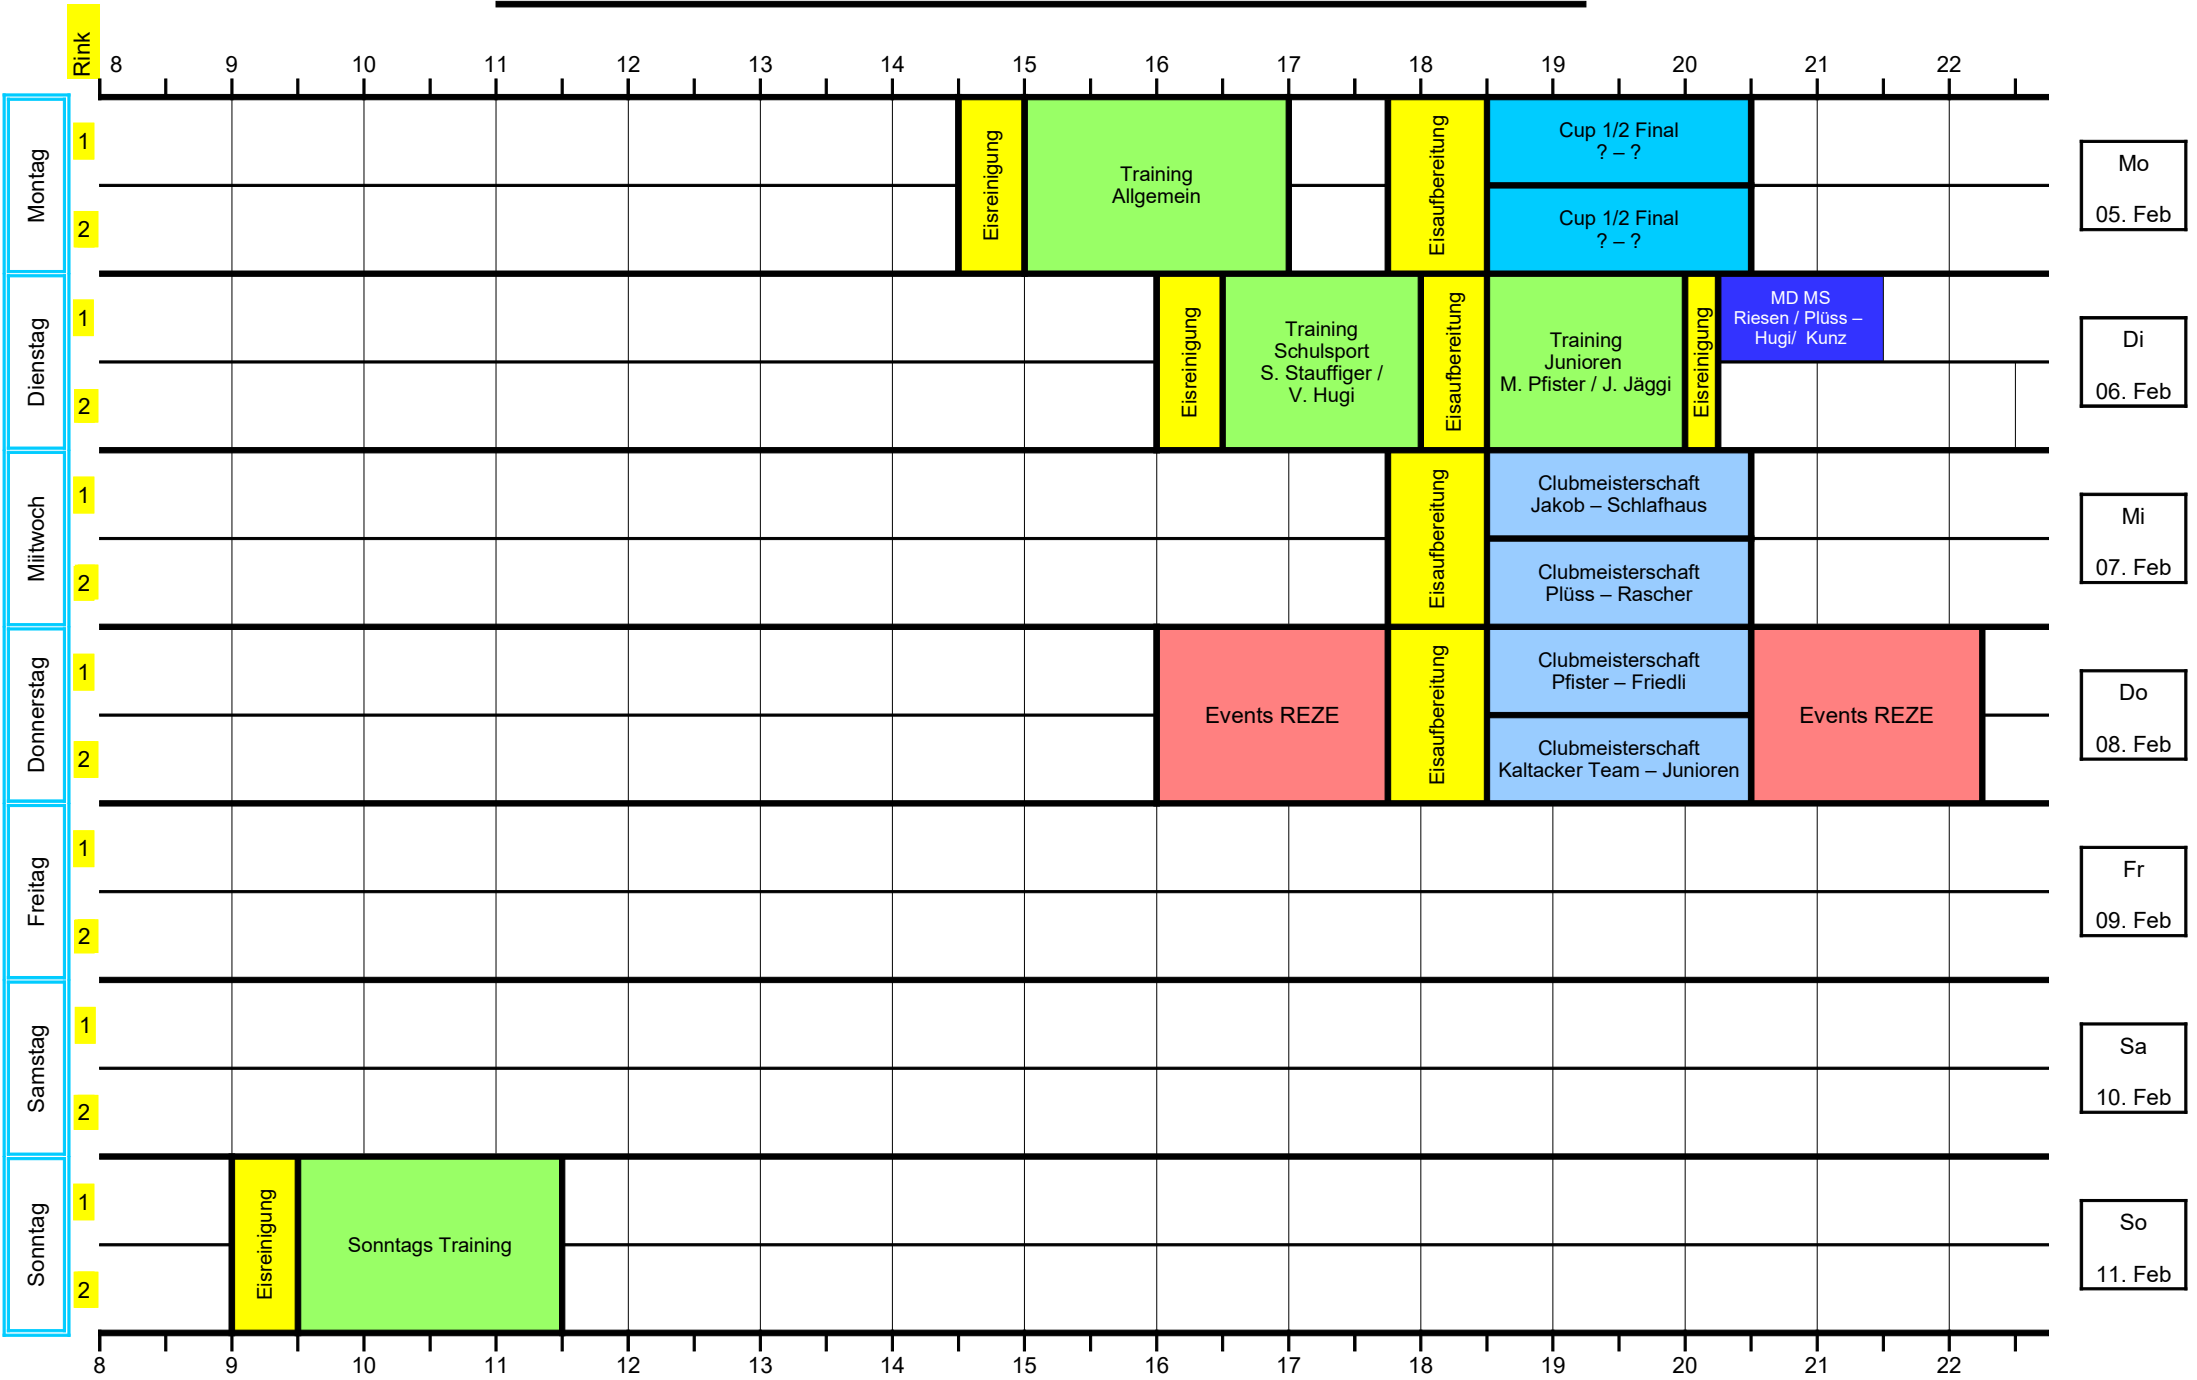

Woche vom: 15. Januar - 22. Januar 2024

- LEGENDE**
- Club MS
 - Cup
 - Mixed-Doubles MS
 - Veteranen
 - Turniere
 - Training
 - Firmen MS
 - Events REZE
 - Schulen auf's Eis
 - Eisreinigung
 - Frei
 - Geschlossen / Eisauflber.

Woche vom: 22. Januar - 29. Januar 2024

- LEGENDE**
- Club MS
 - Cup
 - Mixed-Doubles MS
 - Veteranen
 - Turniere
 - Training
 - Firmen MS
 - Events REZE
 - Schulen auf's Eis
 - Eisreinigung
 - Frei
 - Geschlossen / Eisauflber.

Woche vom: 29. Januar - 05. Februar 2024

- LEGENDE**
- Club MS
 - Cup
 - Mixed-Doubles MS
 - Veteranen
 - Turniere
 - Training
 - Firmen MS
 - Events REZE
 - Schulen auf's Eis
 - Eisreinigung
 - Frei
 - Geschlossen / Eisauflber.

Woche vom: 05. Februar - 12. Februar 2024

- LEGENDE**
- Club MS
 - Cup
 - Mixed-Doubles MS
 - Veteranen
 - Turniere
 - Training
 - Firmen MS
 - Events REZE
 - Schulen auf's Eis
 - Eisreinigung
 - Frei
 - Geschlossen / Eisauflber.