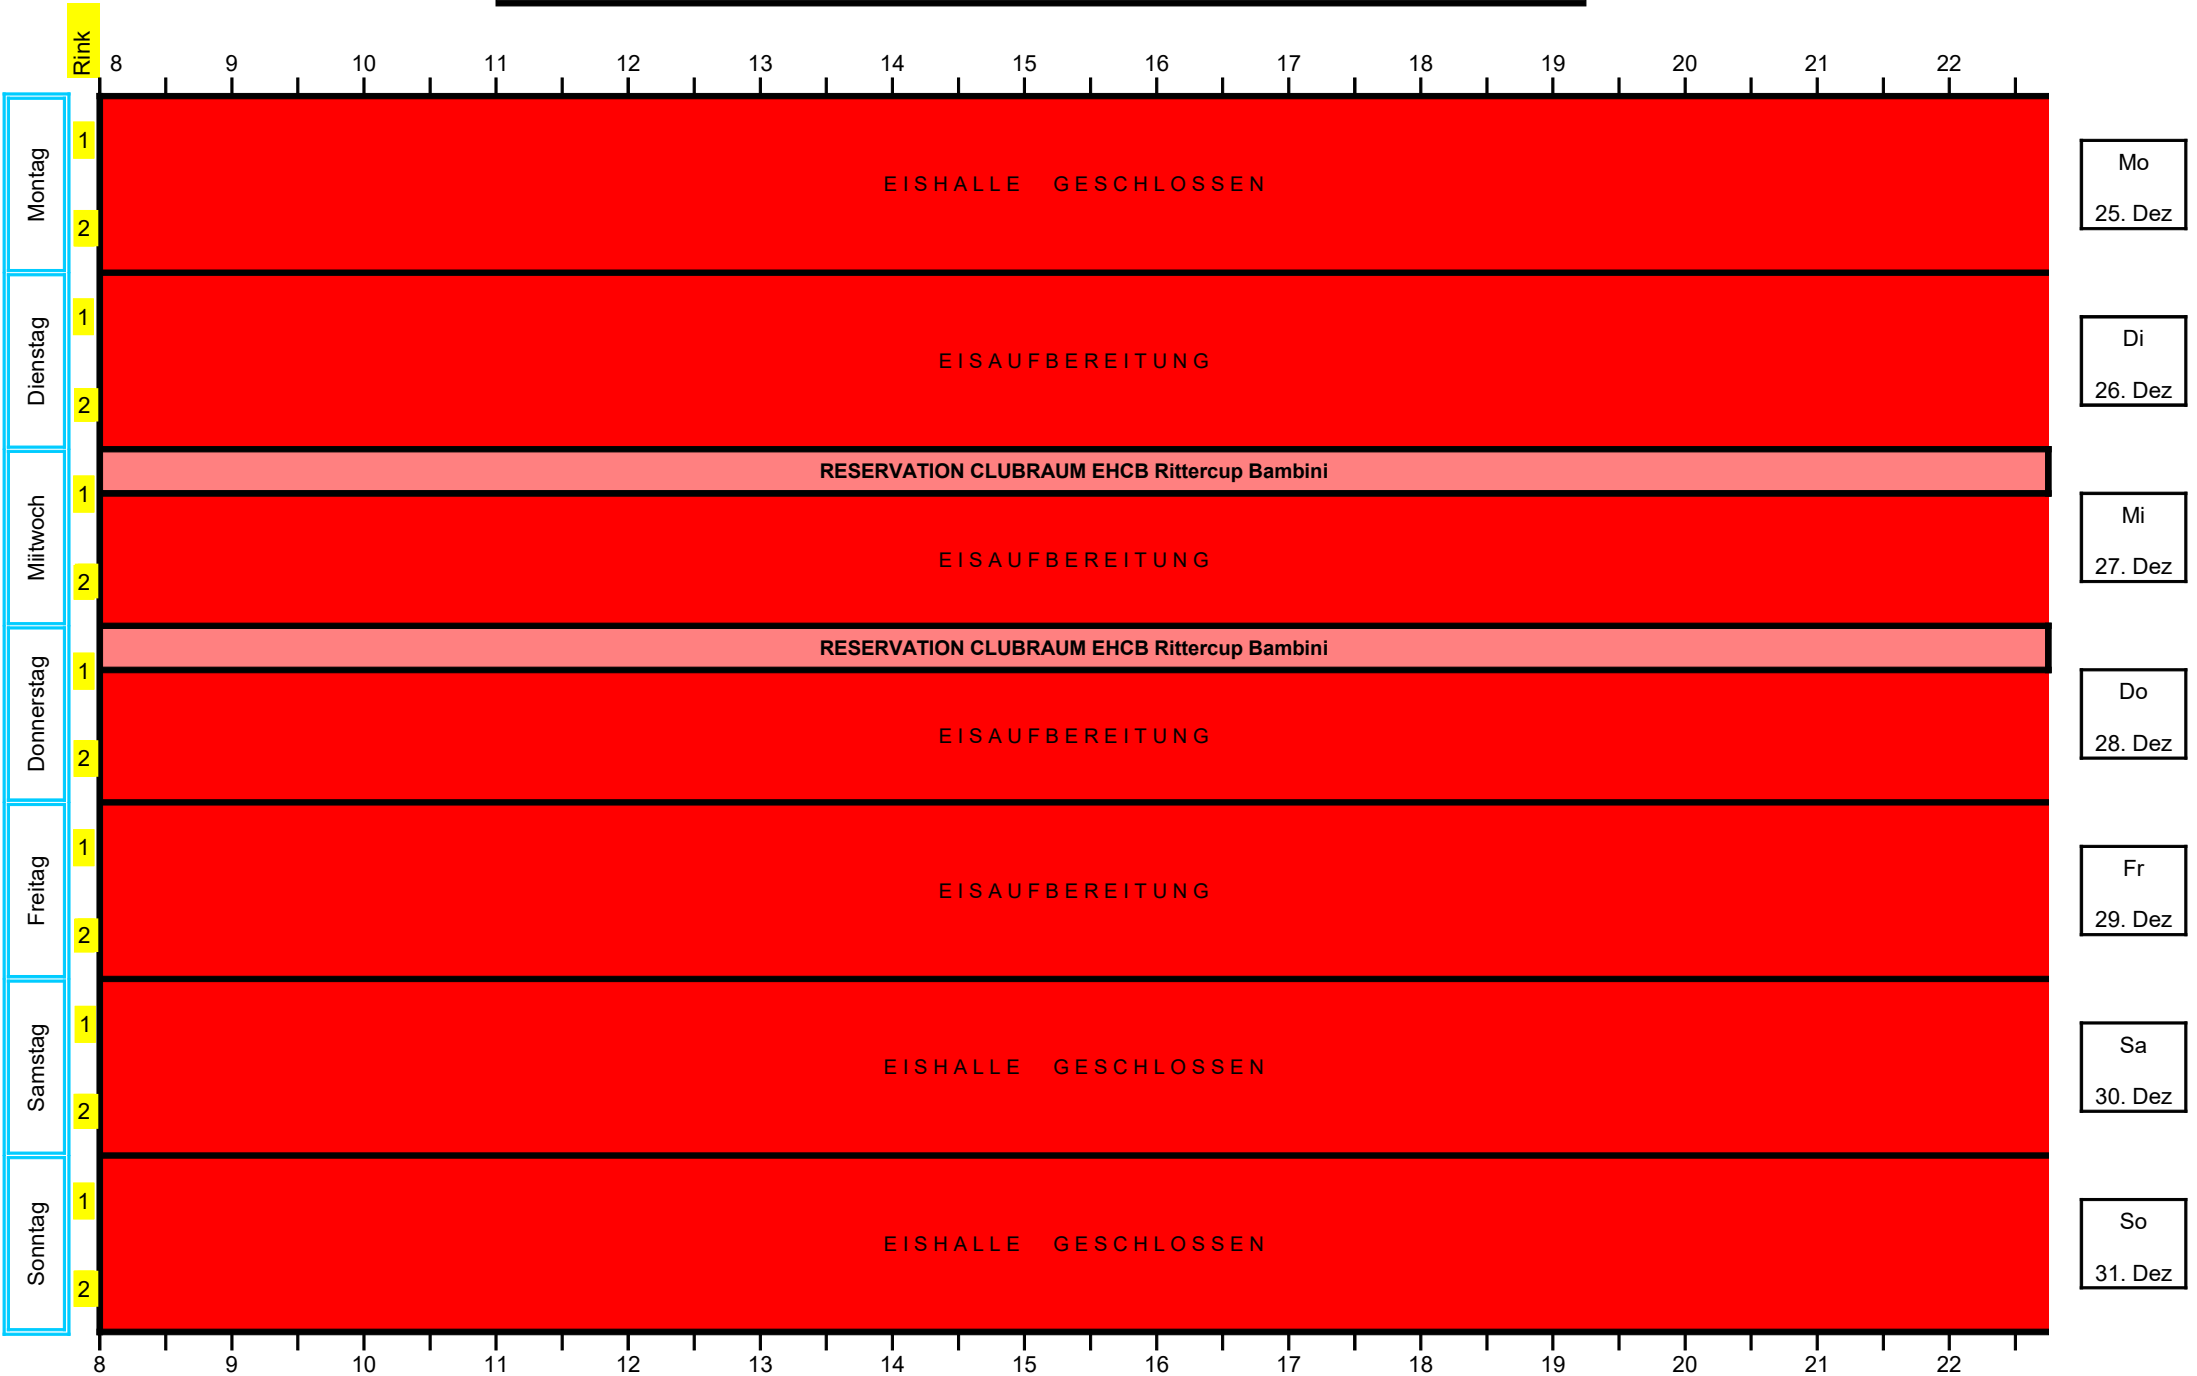

Woche vom: 04. Dezember - 11. Dezember 2023

- LEGENDE**
- Club MS
 - Cup
 - Mixed-Doubles MS
 - Veteranen
 - Turniere
 - Training
 - Firmen MS
 - Events REZE
 - Schulen auf's Eis
 - Eisreinigung
 - Frei
 - Geschlossen / Eisauflber.

Woche vom: 11. Dezember - 18. Dezember 2023

- LEGENDE**
- Club MS
 - Cup
 - Mixed-Doubles MS
 - Veteranen
 - Turniere
 - Training
 - Firmen MS
 - Events REZE
 - Schulen auf's Eis
 - Eisreinigung
 - Frei
 - Geschlossen / Eisauflber.

Woche vom: 18. Dezember - 25. Dezember 2023

- LEGENDE**
- Club MS
 - Cup
 - Mixed-Doubles MS
 - Veteranen
 - Turniere
 - Training
 - Firmen MS
 - Events REZE
 - Schulen auf's Eis
 - Eisreinigung
 - Frei
 - Geschlossen / Eisauflber.

Woche vom: 25. Dezember - 01. Januar 2024

LEGENDE

- Club MS
- Cup
- Mixed-Doubles MS
- Veteranen
- Turniere
- Training
- Firmen MS
- Events REZE
- Schulen auf's Eis
- Eisreinigung
- Frei
- Geschlossen / Eisaufber.