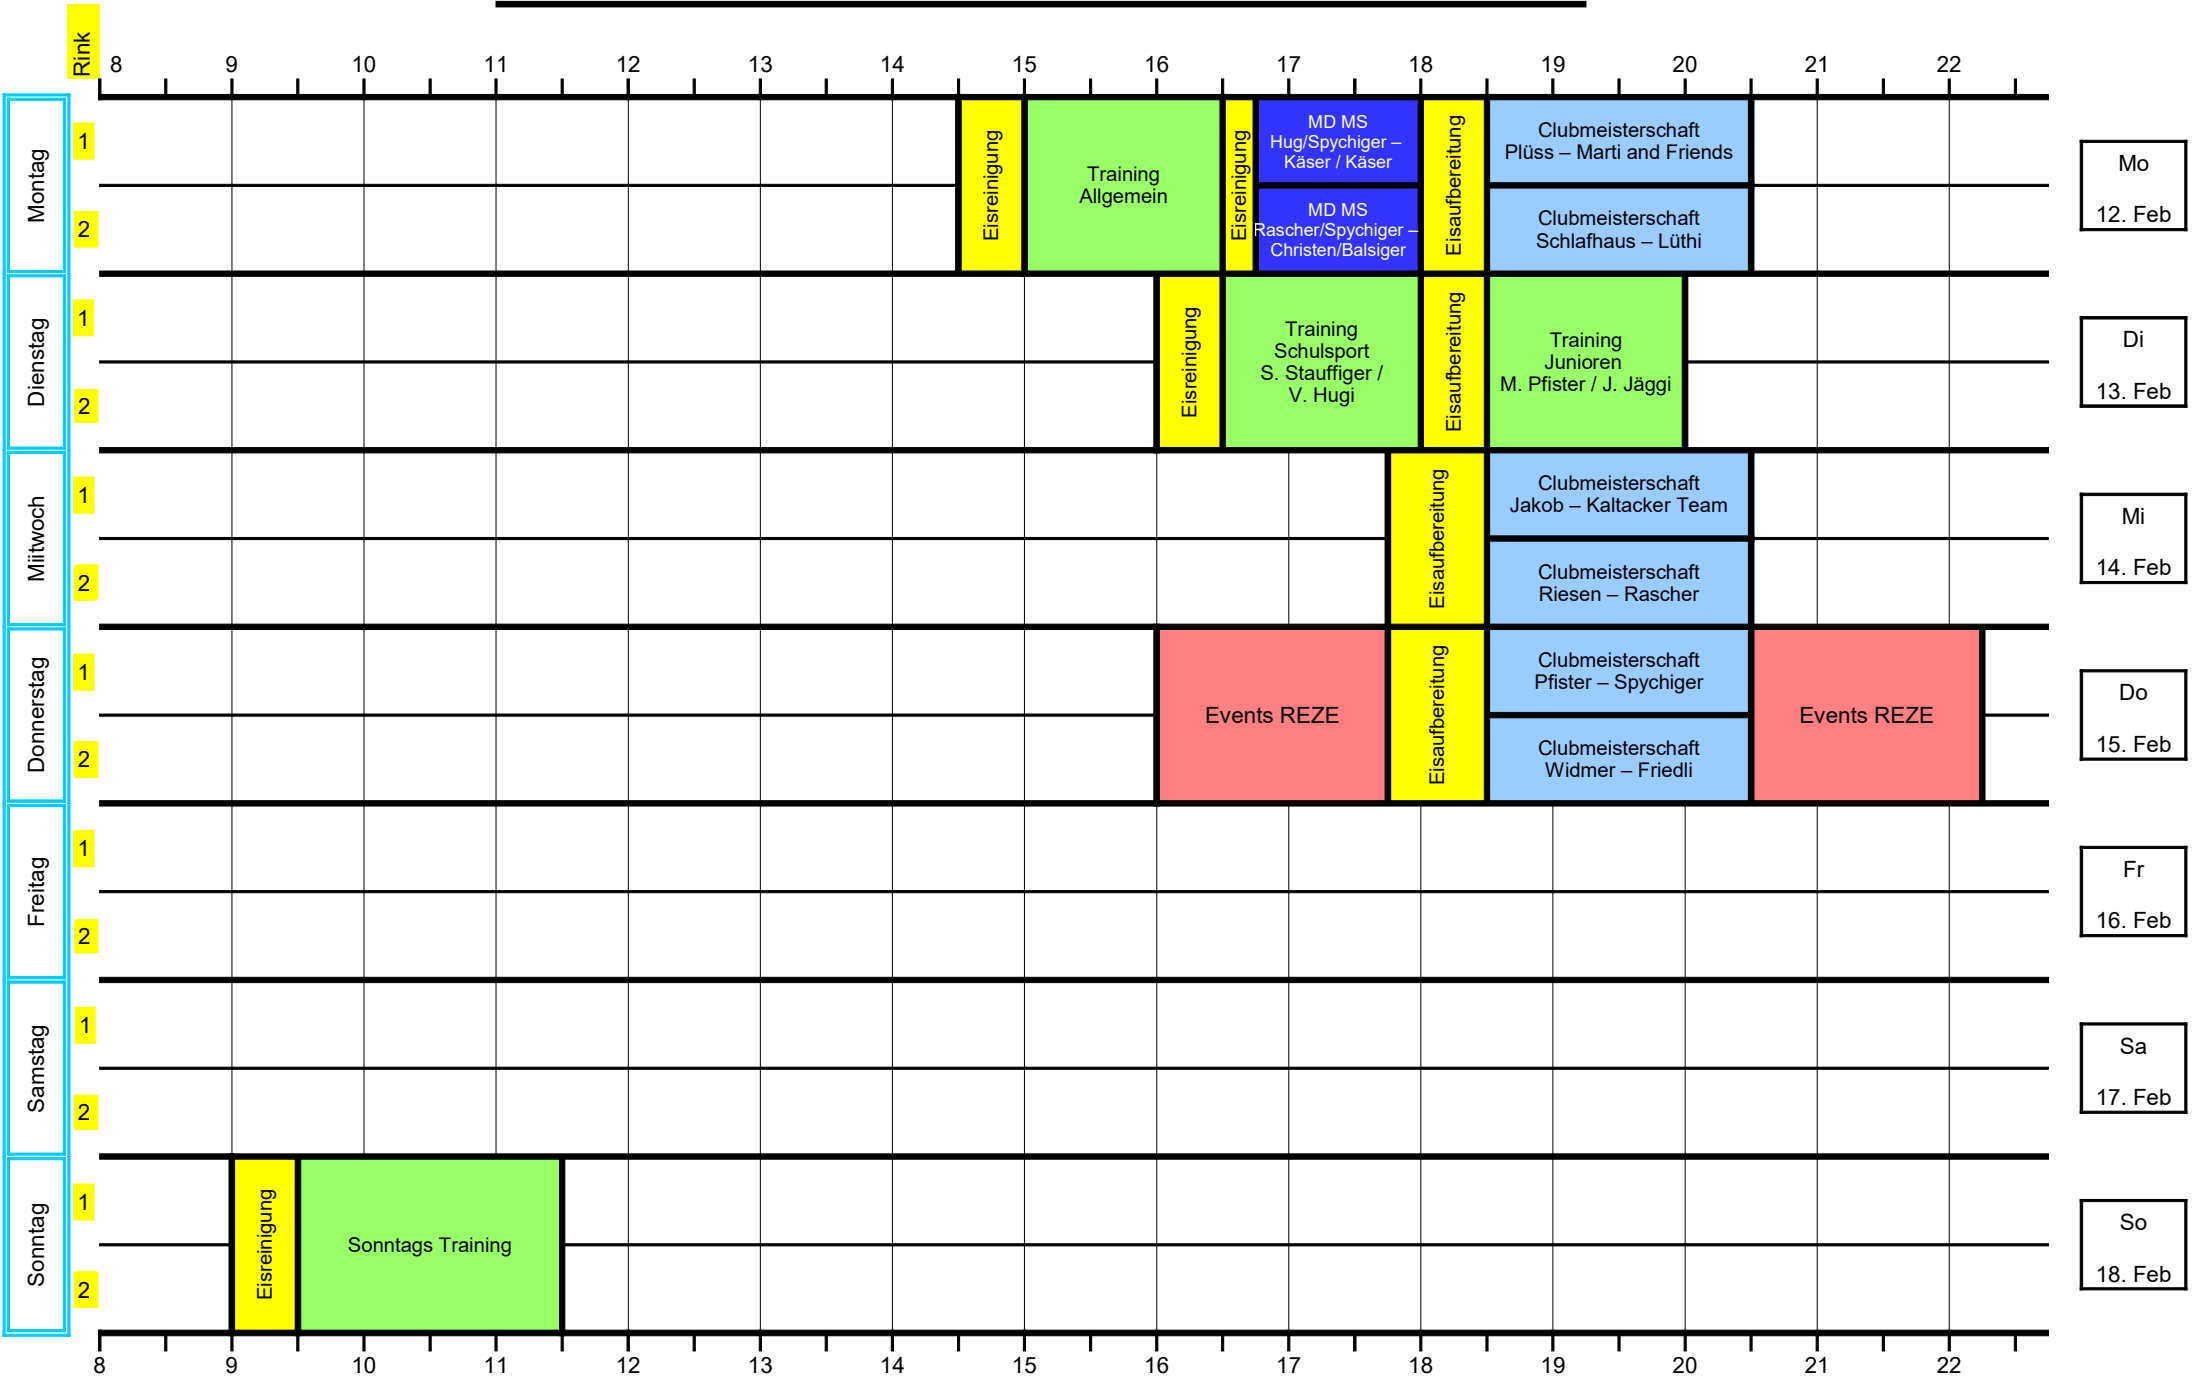

Woche vom: 22. Januar - 29. Januar 2024

- LEGENDE**
- Club MS
 - Cup
 - Mixed-Doubles MS
 - Veteranen
 - Turniere
 - Training
 - Firmen MS
 - Events REZE
 - Schulen auf's Eis
 - Eisreinigung
 - Frei
 - Geschlossen / Eisauflber.

Woche vom: 29. Januar - 05. Februar 2024

- LEGENDE**
- Club MS
 - Cup
 - Mixed-Doubles MS
 - Veteranen
 - Turniere
 - Training
 - Firmen MS
 - Events REZE
 - Schulen auf's Eis
 - Eisreinigung
 - Frei
 - Geschlossen / Eisauflber.

Woche vom: 05. Februar - 12. Februar 2024

- LEGENDE**
- Club MS
 - Cup
 - Mixed-Doubles MS
 - Veteranen
 - Turniere
 - Training
 - Firmen MS
 - Events REZE
 - Schulen auf's Eis
 - Eisreinigung
 - Frei
 - Geschlossen / Eisauflber.

Woche vom: 12. Februar - 19. Februar 2024

- LEGENDE**
- Club MS
 - Cup
 - Mixed-Doubles MS
 - Veteranen
 - Turniere
 - Training
 - Firmen MS
 - Events REZE
 - Schulen auf's Eis
 - Eisreinigung
 - Frei
 - Geschlossen / Eisauflber.