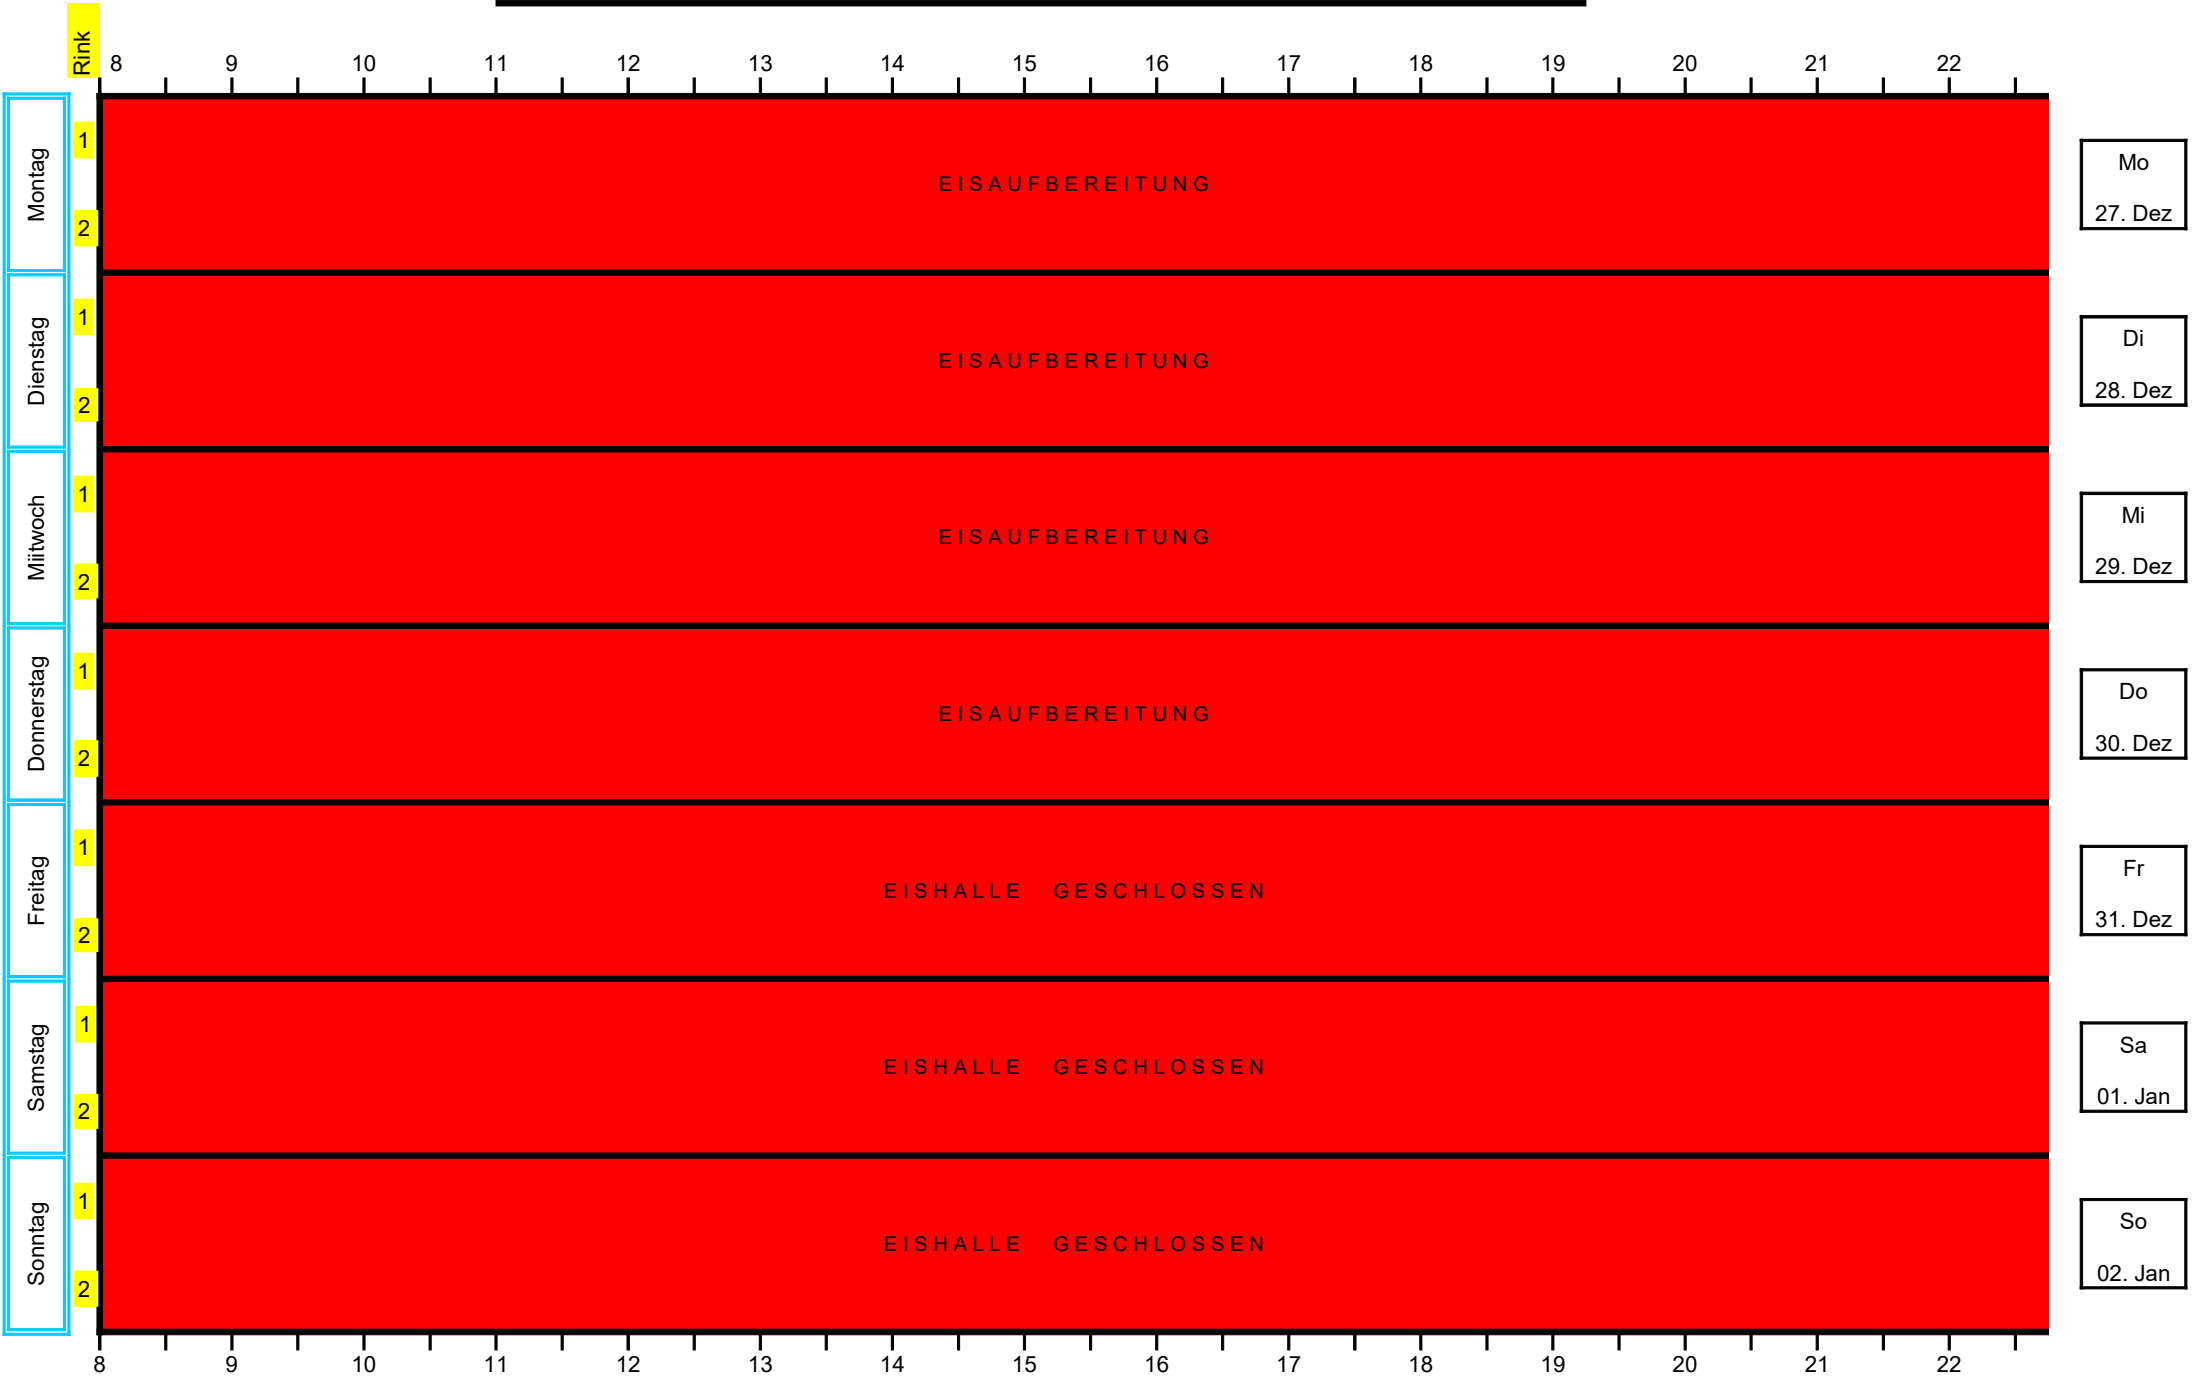

- Club MS
- Cup
- Mixed-Doubles MS
- Veteranen
- Turniere
- Training
- Firmen MS
- Events REZE
- Schulen auf's Eis
- Eisreinigung
- Frei
- Geschlossen / Eisaufer.

Woche vom: 27. Dezember - 02. Januar 2022