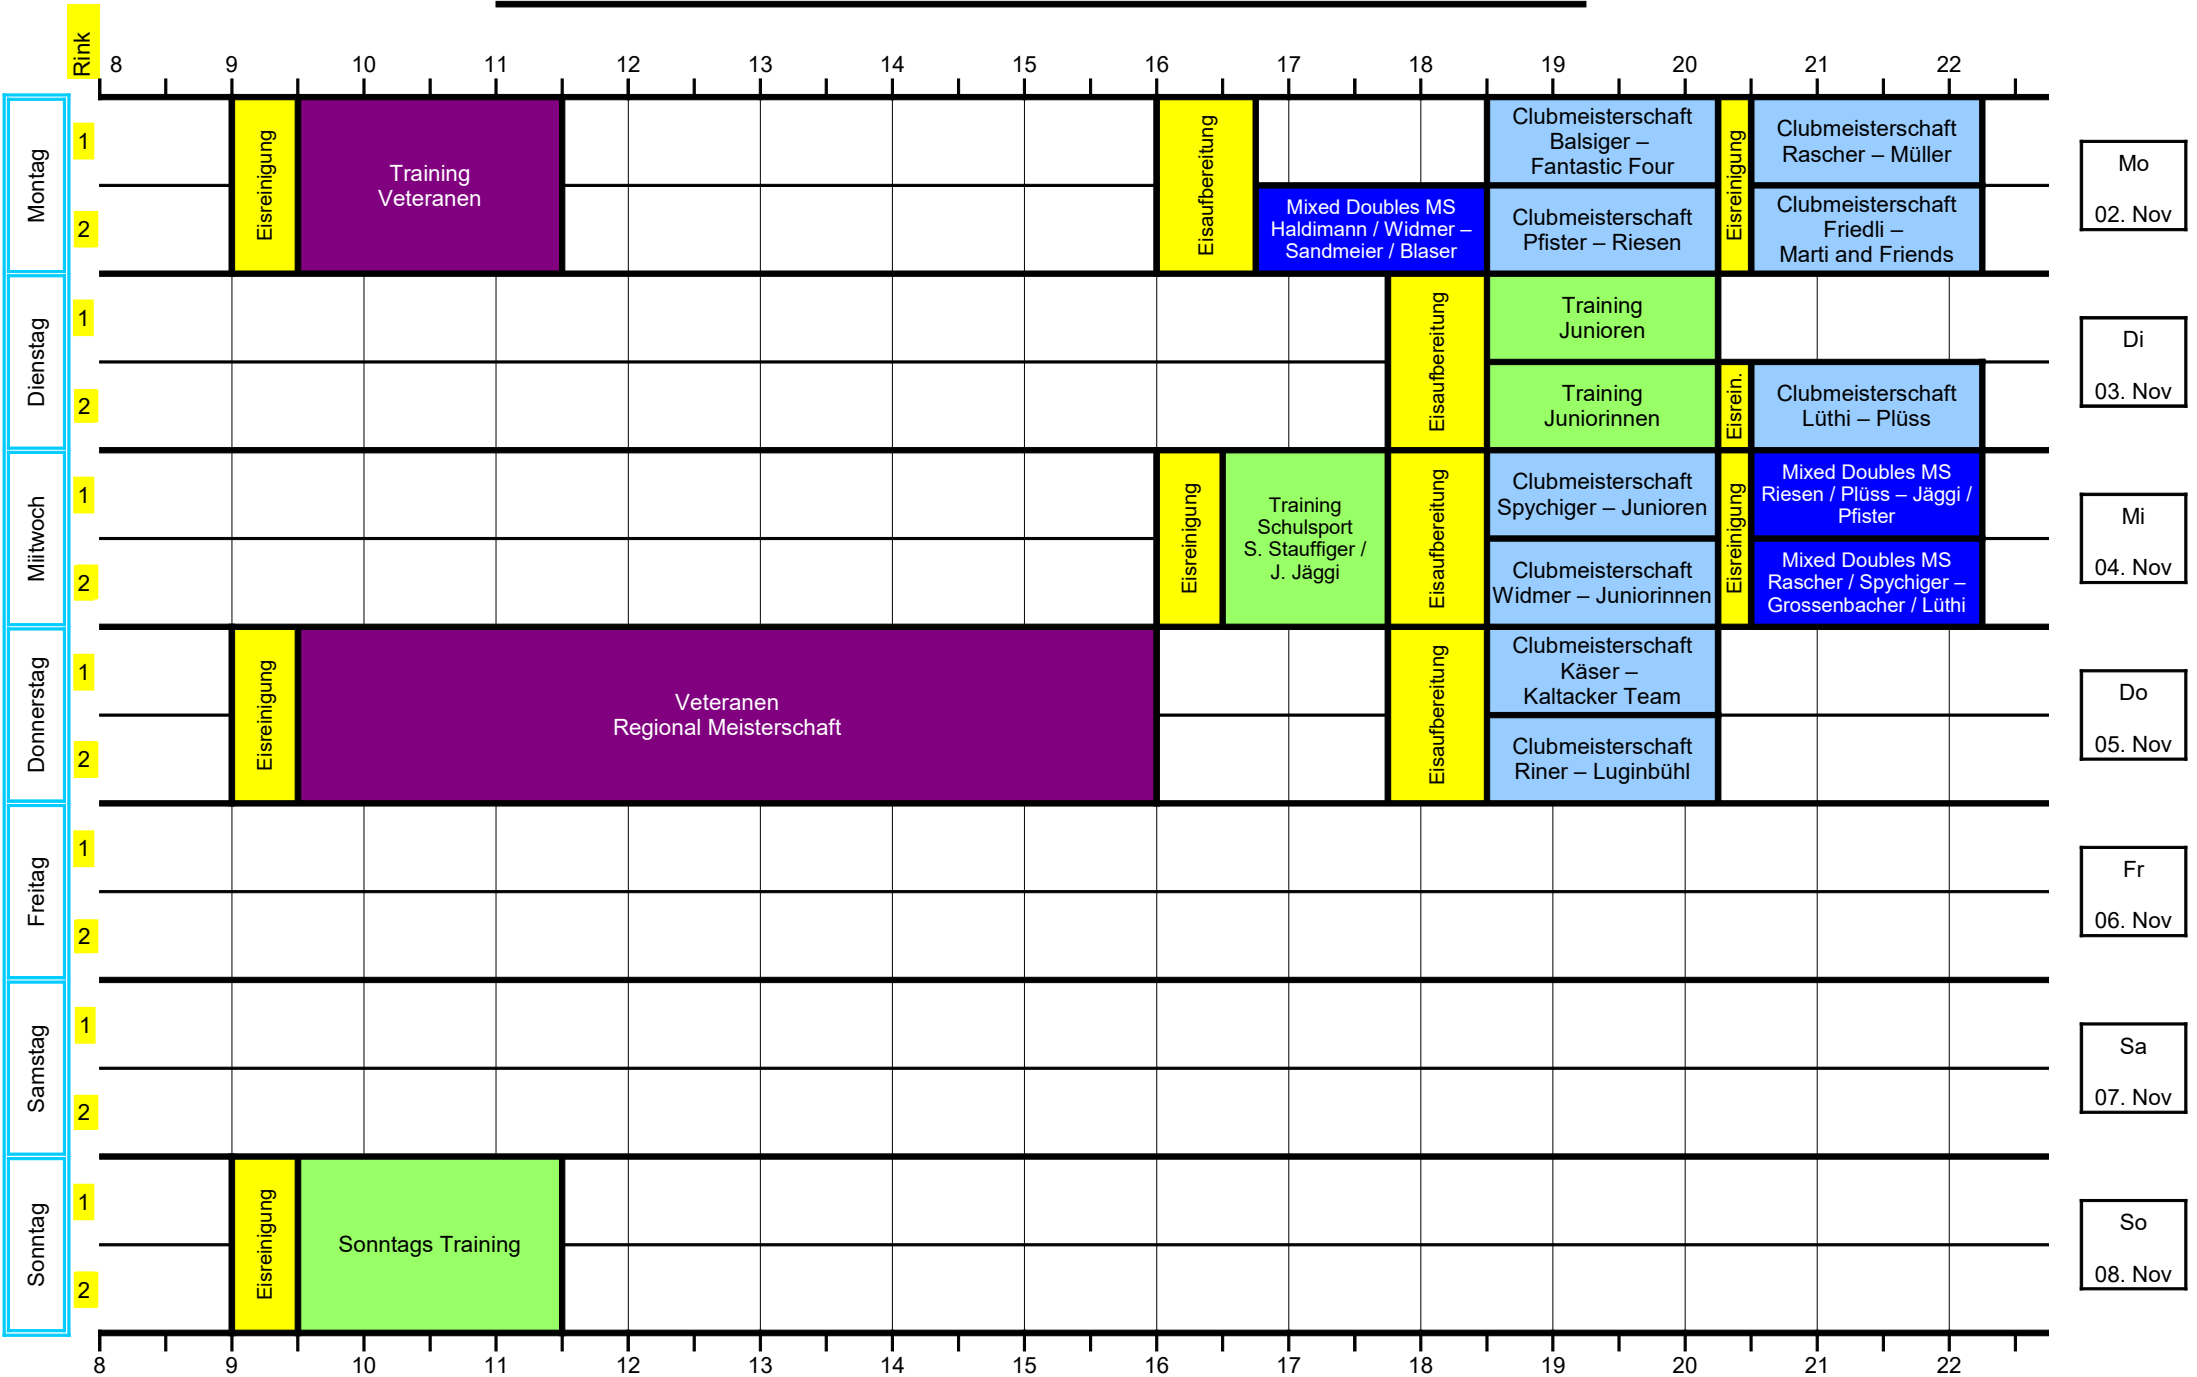

Woche vom: 26. Oktober - 01. November 2020

Rink		8	9	10	11	12	13	14	15	16	17	18	19	20	21	22	
Montag	1		Eisreinigung	Training Veteranen								Eisauflbereitung	Clubmeisterschaft Plüss – Friedli	Eisreinigung	Clubmeisterschaft Spychiger – Fantastic Four		
	2											Clubmeisterschaft Widmer – Käser	Eisreinigung	Clubmeisterschaft Pfister – Müller			
Dienstag	1										Eisauflbereitung	Cup Juniorinnen – Kaltacker Team	Eisrein.	Mixed Doubles MS Riesen / Plüss – Grossenbacher / Lüthi			
	2											Cup Marti and Friends – Luginbühl					
Mittwoch	1									Eisreinigung	Training Schulsport S. Stauffiger / J. Jäggi	Eisauflbereitung	Training Junioren	Eisreinigung	Mixed Doubles MS Sandmeier / Blaser – Jäggi / Pfister		
	2											Training Juniorinnen	Eisreinigung	Clubmeisterschaft Riner – Balsiger			
Donnerstag	1										Eisauflbereitung	Clubmeisterschaft Lüthi – Riesen	Eisreinigung	Mixed Doubles MS Hug / Spychiger – Lüthi / Lüthi			
	2											Clubmeisterschaft Rascher – Kaltacker Team	Eisreinigung	Mixed Doubles MS Hügli / Hügli – Ruf / Ruf			
Freitag	1																
	2																
Samstag	1																
	2																
Sonntag	1		Eisreinigung	Sonntags Training													
	2																

LEGENDE

Club MS	Cup	Mixed-Doubles MS	Veteranen	Turniere	Training	Firmen MS	Events REZE	Schulen auf's Eis	Eisreinigung	Frei	Geschlossen / Eisauflber.

Woche vom: 02. November - 08. November 2020

1. **LEGENDE**
2. Club MS
   - Cup
   - Mixed-Doubles MS
   - Veteranen
   - Turniere
   - Training
   - Firmen MS
   - Events REZE
   - Schulen auf's Eis
   - Eisreinigung
   - Frei
   - Geschlossen / Eisaufber.