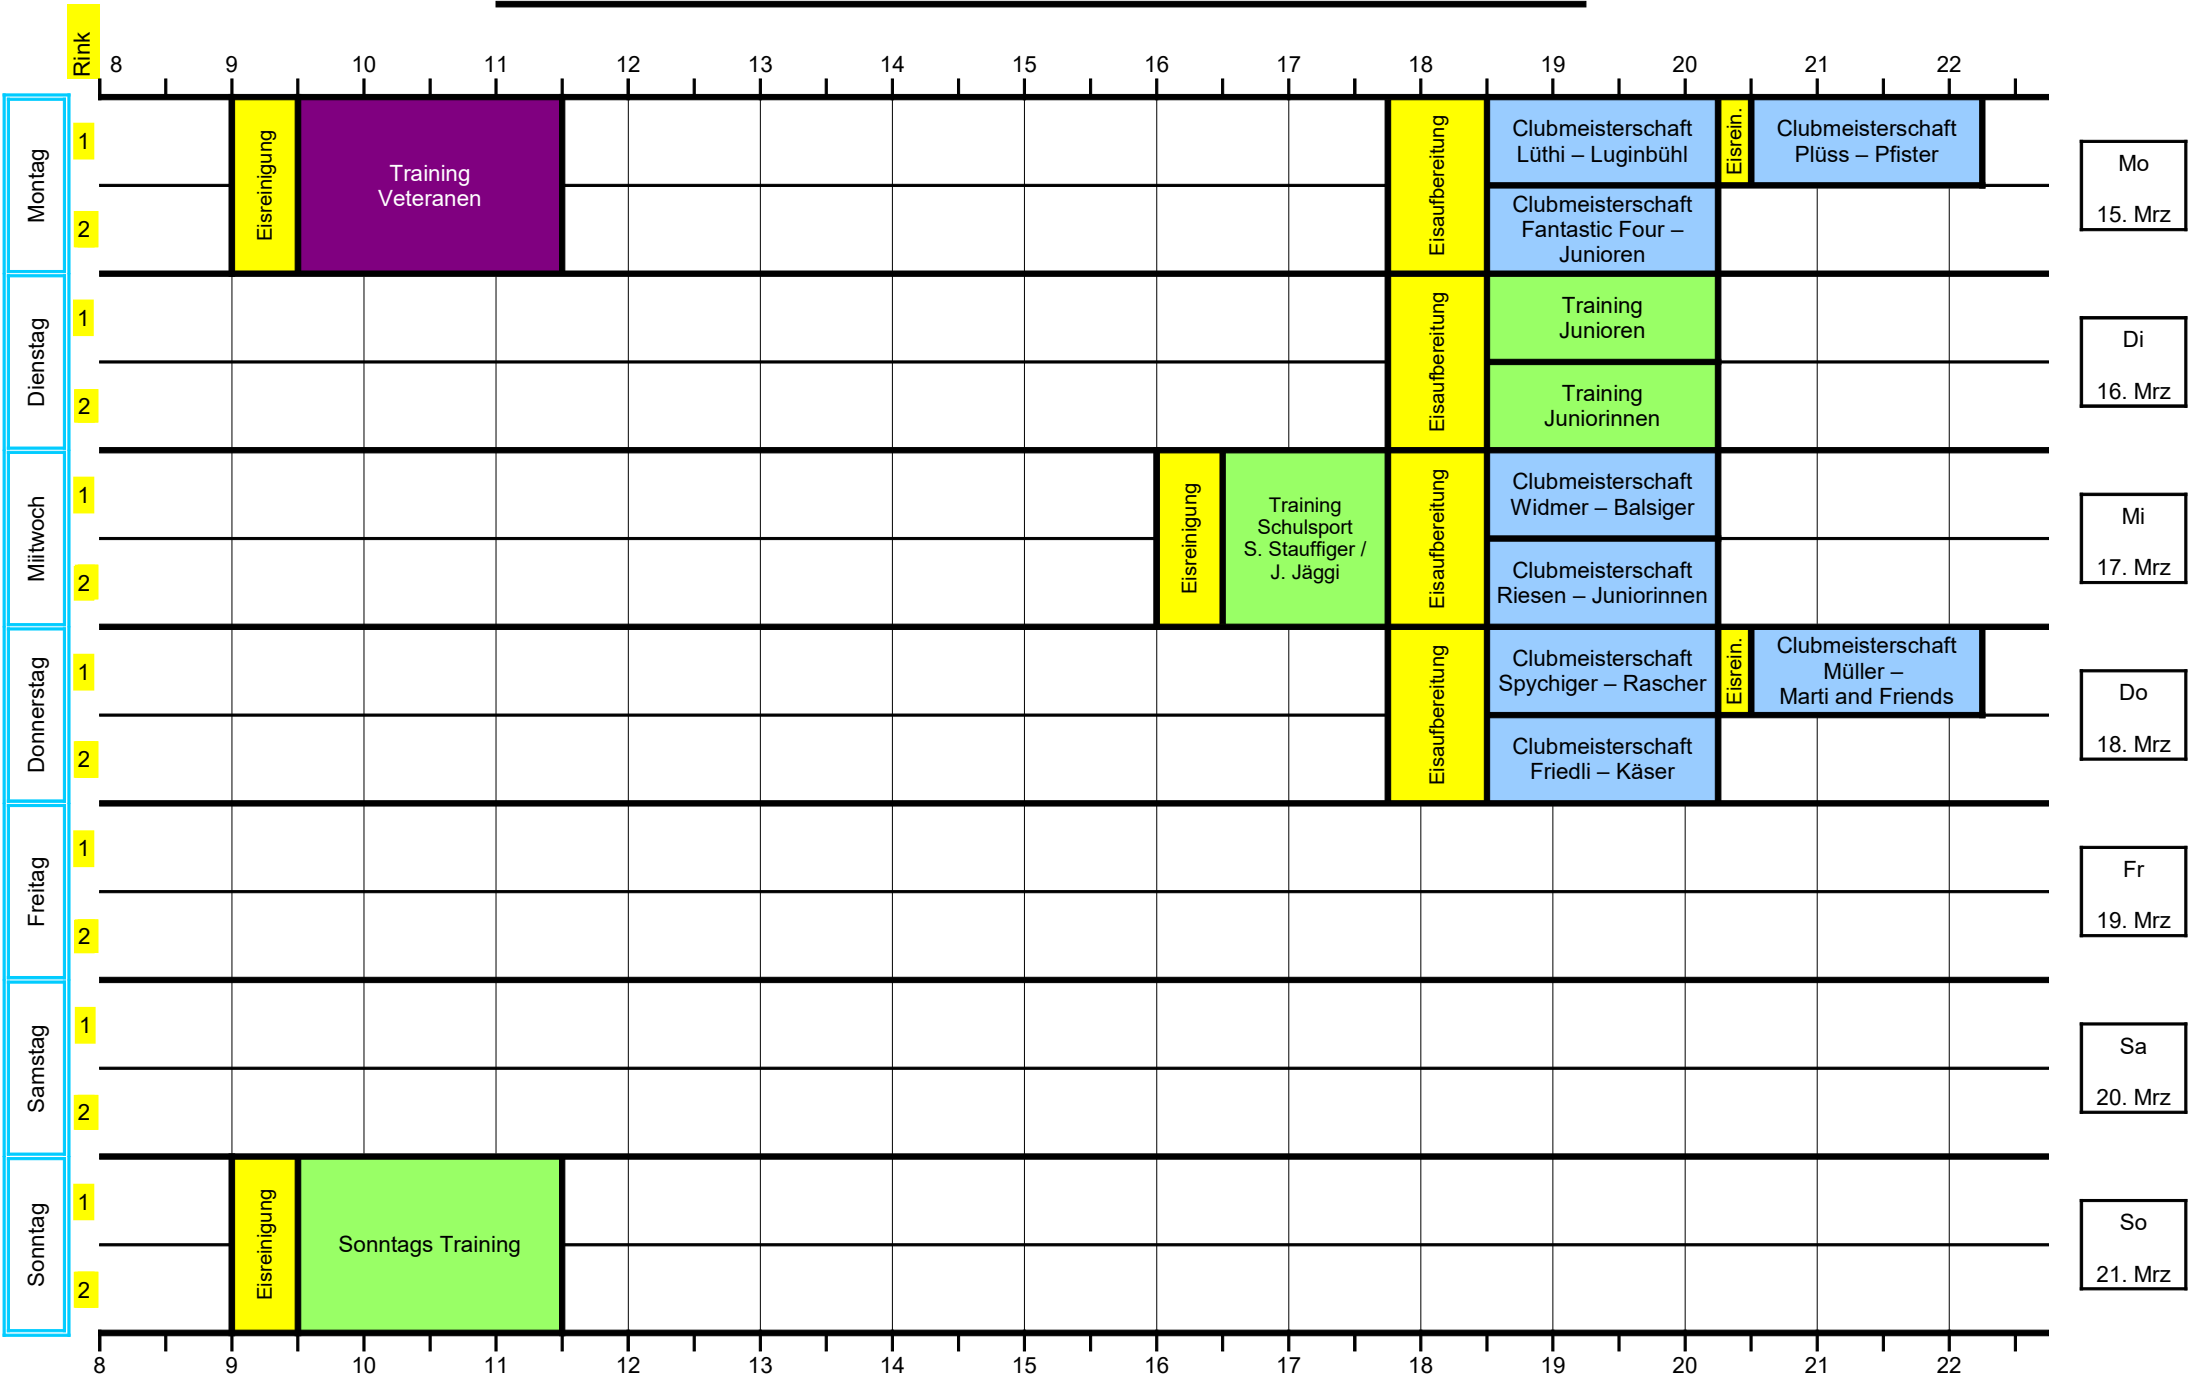

- Club MS
- Cup
- Mixed-Doubles MS
- Veteranen
- Turniere
- Training
- Firmen MS
- Events REZE
- Schulen auf's Eis
- Eisreinigung
- Frei
- Geschlossen / Eisaufer.

Woche vom: **15. März** - **21. März 2021**