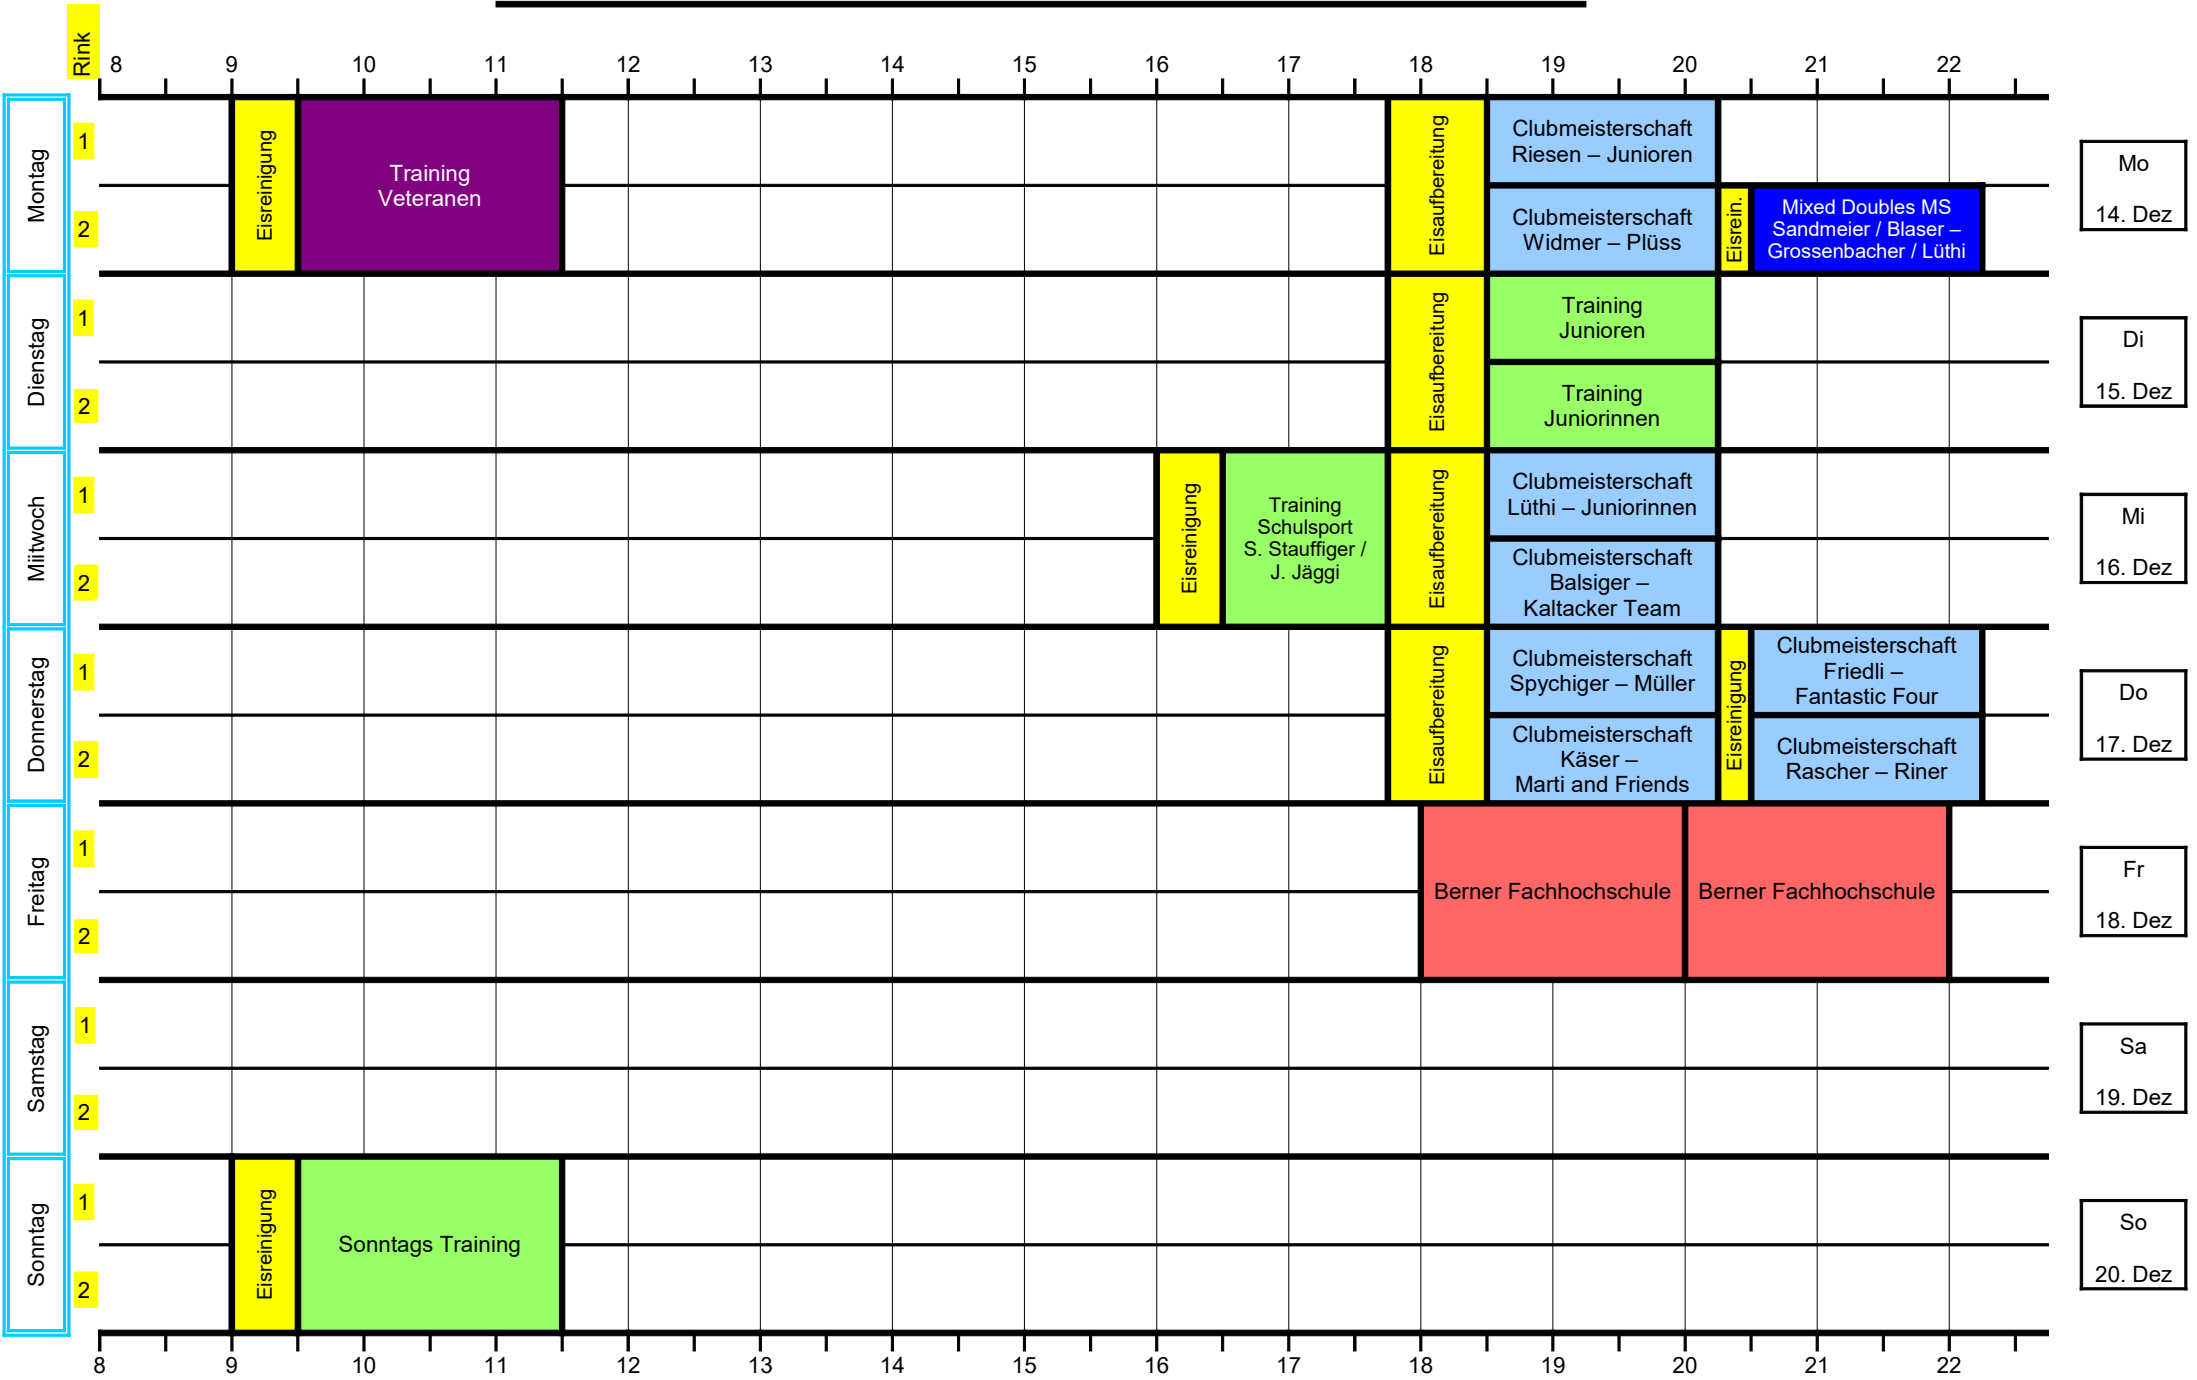

# Woche vom: 07. Dezember - 13. Dezember 2020

		Rink															
		8	9	10	11	12	13	14	15	16	17	18	19	20	21	22	
Montag	1		Eisreinigung	Training Veteranen								Eisauflbereitung	Clubmeisterschaft Marti and Friends – Junioren				
	2											Eisreinigung	Clubmeisterschaft Spychiger – Friedli	Clubmeisterschaft Lüthi – Pfister			
Dienstag	1										Eisauflbereitung	Training Junioren	Eisreinigung	Clubmeisterschaft Balsiger – Riesen			
	2											Training Juniorinnen	Eisreinigung	Clubmeisterschaft Käser – Luginbühl			
Mittwoch	1									Eisreinigung	Training Schulsport S. Stauffiger / J. Jäggi	Eisauflbereitung	Clubmeisterschaft Widmer – Riner	Mixed Doubles MS Haldimann / Widmer – Jäggi / Pfister			
	2											Eisreinigung	Clubmeisterschaft Kaltacker Team – Juniorinnen	Mixed Doubles MS Hug / Spychiger – Riesen / Plüss			
Donnerstag	1		Eisreinigung	Veteranen Regional Meisterschaft										Eisauflbereitung	Clubmeisterschaft Rascher – Plüss		
	2											Eisauflbereitung	Clubmeisterschaft Müller – Fantastic Four				
Freitag	1																
	2																
Samstag	1																
	2																
Sonntag	1		Eisreinigung	Sonntags Training													
	2																

Mo  
07. Dez

Di  
08. Dez

Mi  
09. Dez

Do  
10. Dez

Fr  
11. Dez

Sa  
12. Dez

So  
13. Dez

**LEGENDE**

# Woche vom: 14. Dezember - 20. Dezember 2020

- LEGENDE**
- Club MS
  - Cup
  - Mixed-Doubles MS
  - Veteranen
  - Turniere
  - Training
  - Firmen MS
  - Events REZE
  - Schulen auf's Eis
  - Eisreinigung
  - Frei
  - Geschlossen / Eisauflber.