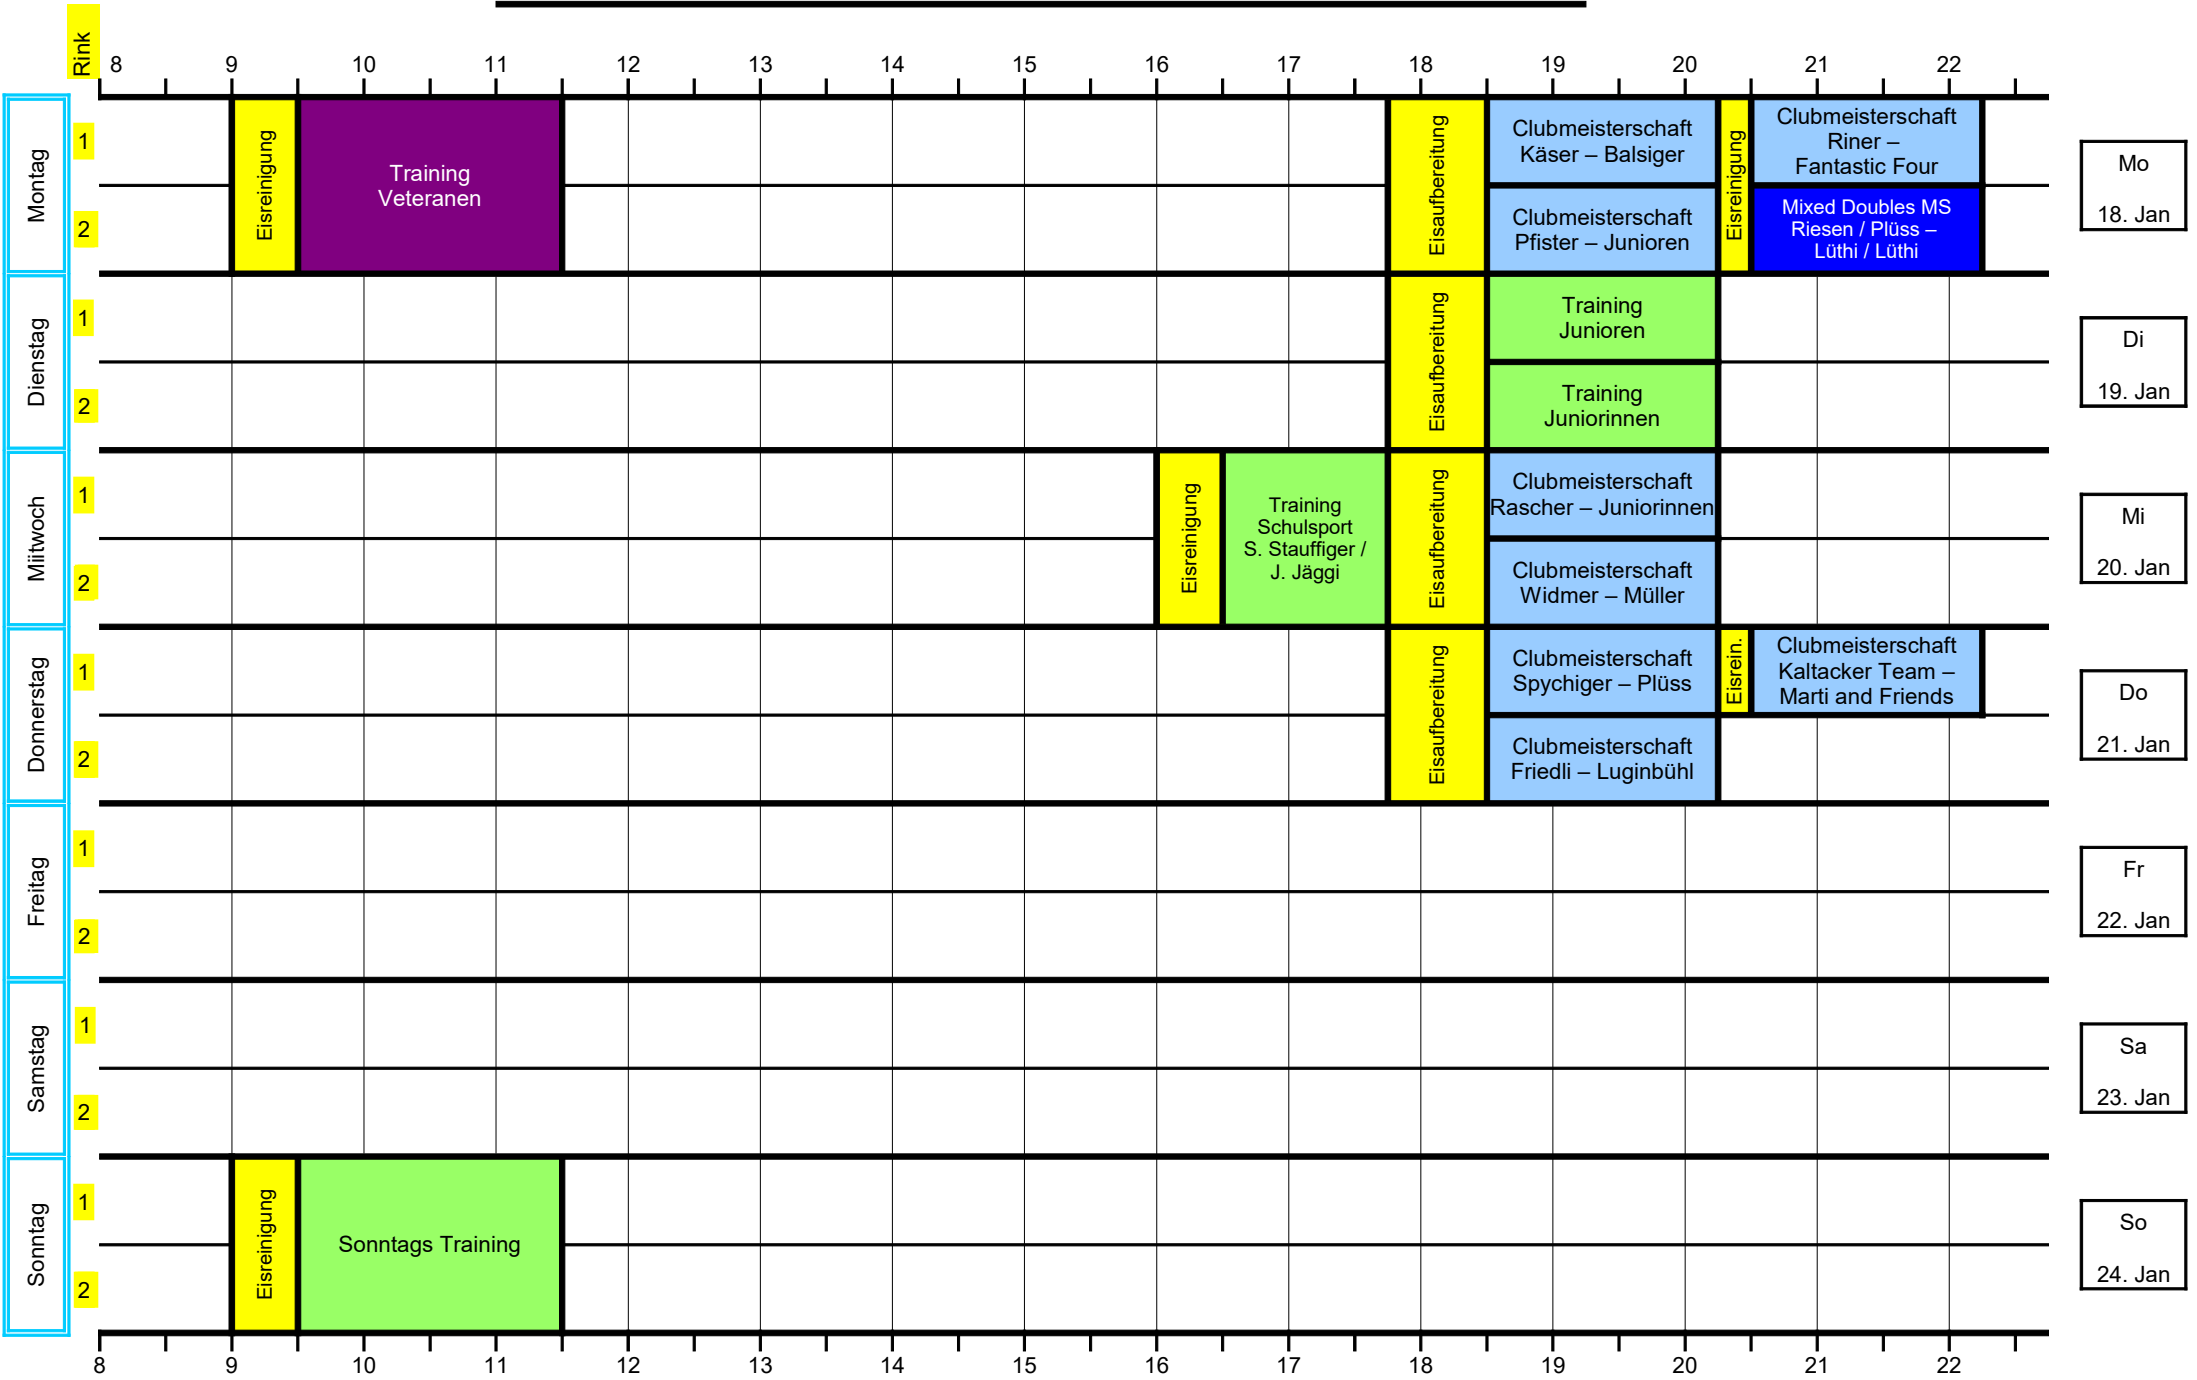

**Woche vom: 28. Dezember - 03. Januar 2021**

- LEGENDE**
- Club MS
  - Cup
  - Mixed-Doubles MS
  - Veteranen
  - Turniere
  - Training
  - Firmenmeisterschaft
  - Events REZE
  - Schulen auf's Eis
  - Eisreinigung
  - Geschlossen / Eisaufer.
  - Frei

# Woche vom: 04. Januar - 10. Januar 2021

		Rink	8	9	10	11	12	13	14	15	16	17	18	19	20	21	22	
Montag	1			Eisreinigung	Training Veteranen									Eisreinigung	Clubmeisterschaft Friedli – Riesen	Eisrein.	Clubmeisterschaft Rascher – Luginbühl	Mo 04. Jan
	2												Eisaufbereitung	Clubmeisterschaft Müller – Junioren				
Dienstag	1												Eisaufbereitung	Training Junioren				Di 05. Jan
	2													Training Juniorinnen				
Mittwoch	1										Eisreinigung	Training Schulsport S. Stauffiger / J. Jäggi	Eisaufbereitung	Clubmeisterschaft Fantastic Four – Juniorinnen	Eisreinigung	Mixed Doubles MS Rascher / Spychiger – Lüthi / Lüthi	Mi 06. Jan	
	2													Clubmeisterschaft Balsiger – Pfister		Mixed Doubles MS Haldimann / Widmer – Riesen / Plüss		
Donnerstag	1												Eisaufbereitung	Clubmeisterschaft Spychiger – Lüthi	Eisrein.	Clubmeisterschaft Plüss – Kaltacker Team	Do 07. Jan	
	2													Clubmeisterschaft Widmer – Marti and Friends				
Freitag	1																	Fr 08. Jan
	2																	
Samstag	1																	Sa 09. Jan
	2																	
Sonntag	1		Eisreinigung	Sonntags Training														So 10. Jan
	2																	

# Woche vom: 11. Januar - 17. Januar 2021

- LEGENDE**
- Club MS
  - Cup
  - Mixed-Doubles MS
  - Veteranen
  - Turniere
  - Training
  - Firmen MS
  - Events REZE
  - Schulen auf's Eis
  - Eisreinigung
  - Frei
  - Geschlossen / Eisaufer.

# Woche vom: 18. Januar - 24. Januar 2021

- LEGENDE**
- Club MS
  - Cup
  - Mixed-Doubles MS
  - Veteranen
  - Turniere
  - Training
  - Firmen MS
  - Events REZE
  - Schulen auf's Eis
  - Eisreinigung
  - Frei
  - Geschlossen / Eisaufer.