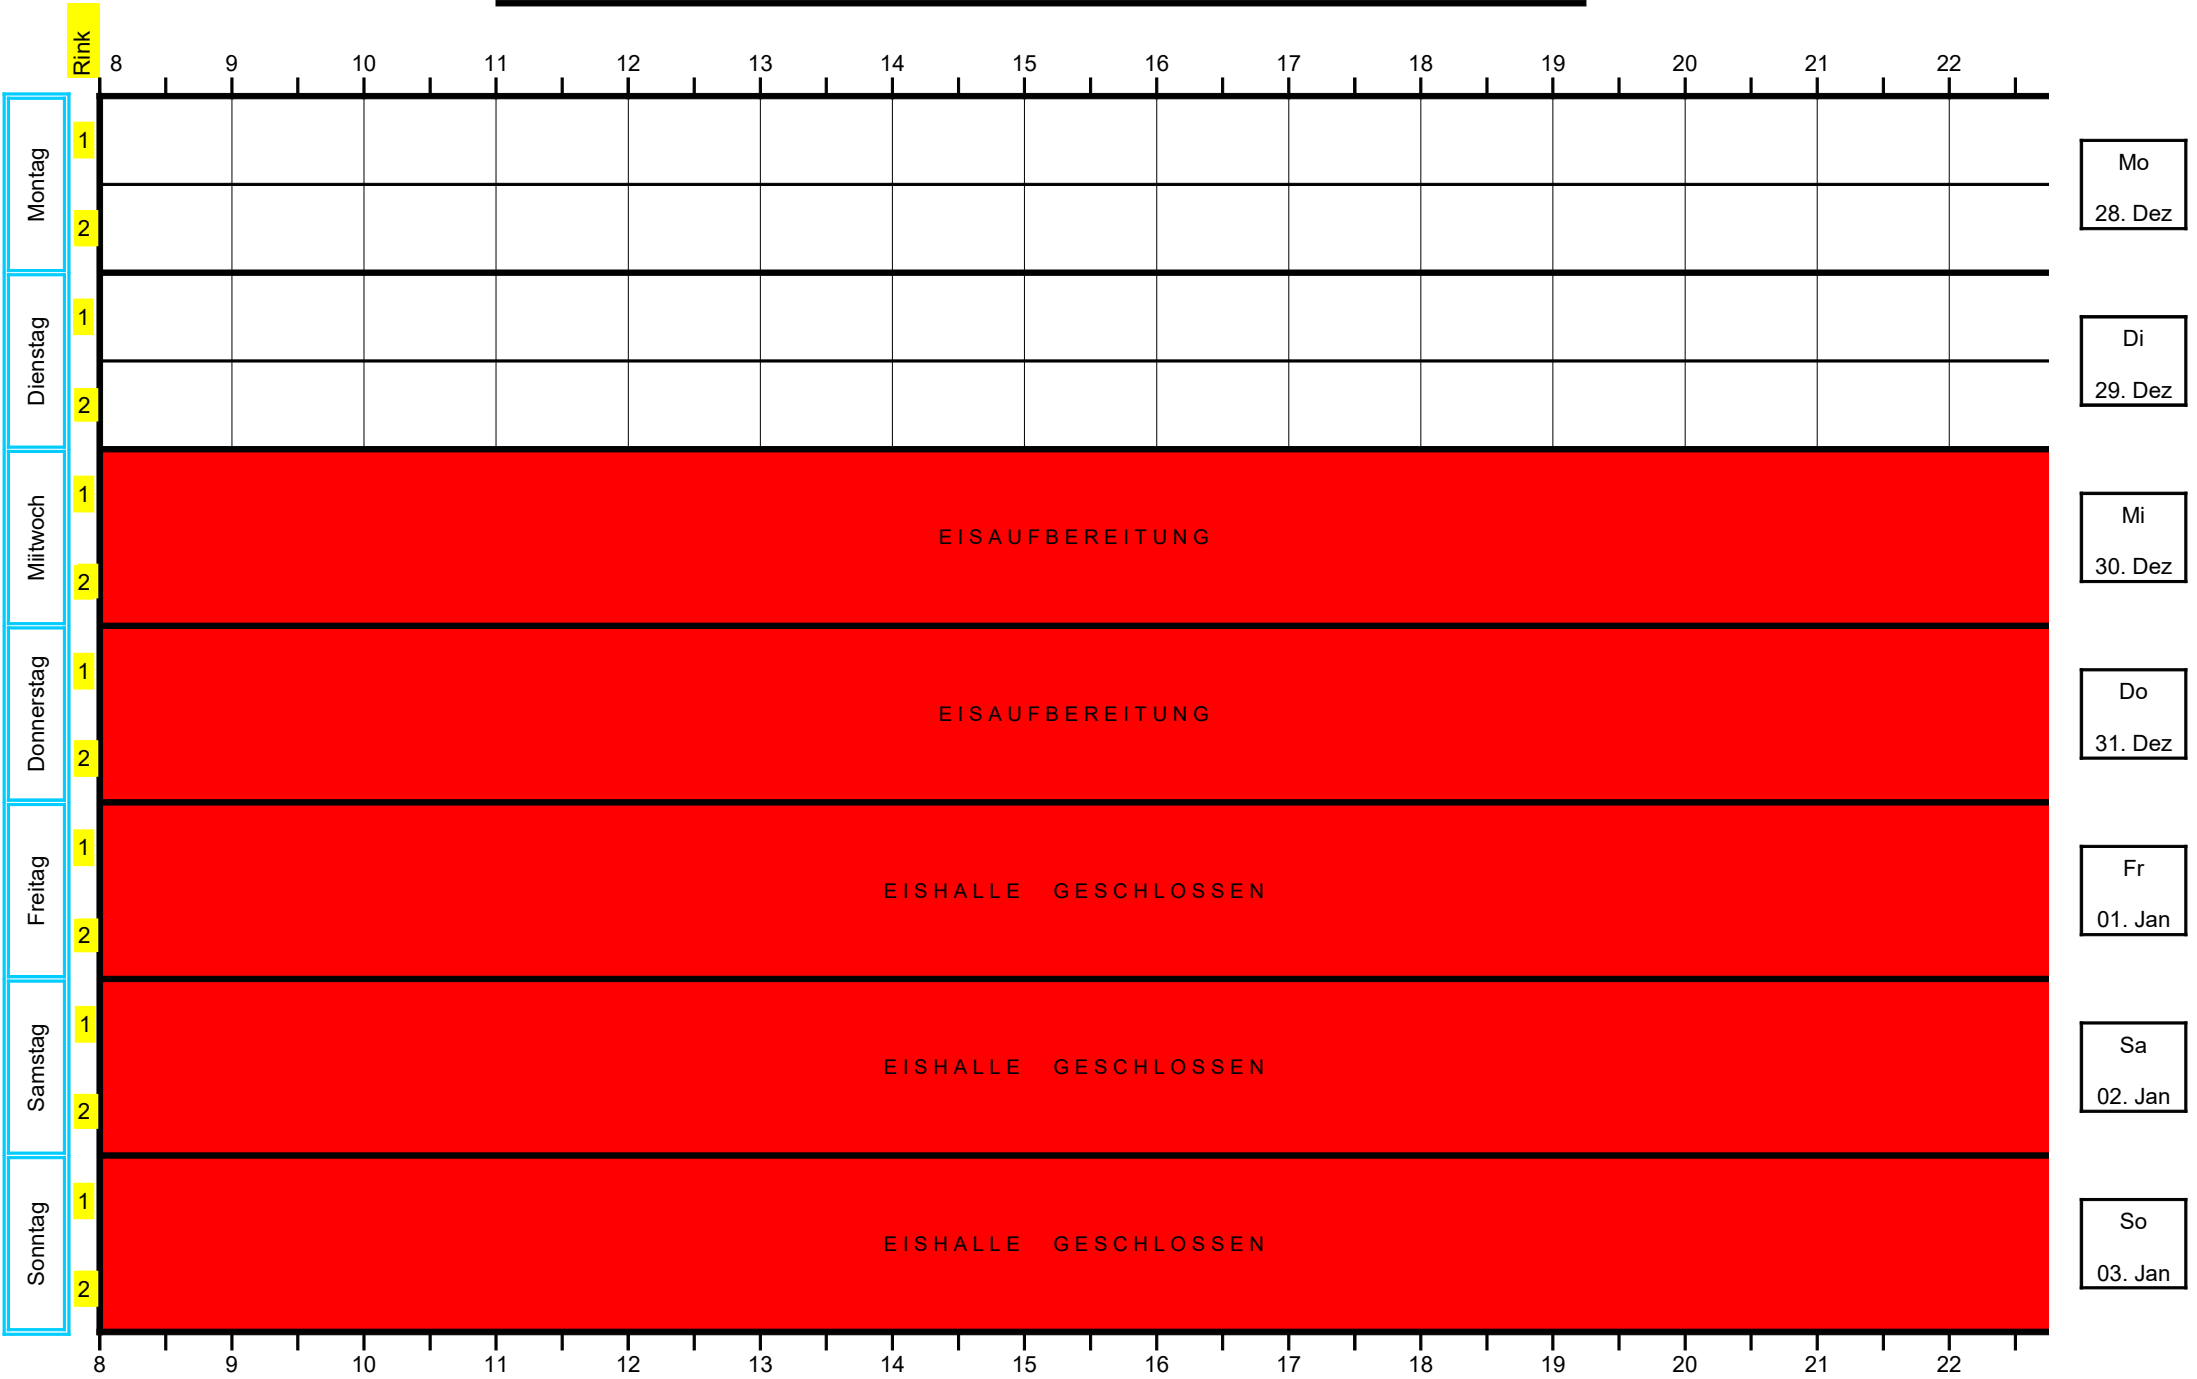

Woche vom: 28. Dezember - 03. Januar 2021

1. **LEGENDE**
2. Club MS
   - Cup
   - Mixed-Doubles MS
   - Veteranen
   - Turniere
   - Training
   - Firmenmeisterschaft
   - Events REZE
   - Schulen auf's Eis
   - Eisreinigung
   - Geschlossen / Eisaufer.
   - Frei

Woche vom: 04. Januar - 10. Januar 2021

		Rink	8	9	10	11	12	13	14	15	16	17	18	19	20	21	22	
Montag	1			Eisreinigung	Training Veteranen									Eisreinigung	Clubmeisterschaft Friedli – Riesen	Eisrein.	Clubmeisterschaft Rascher – Luginbühl	Mo 04. Jan
	2												Eisaufbereitung	Clubmeisterschaft Müller – Junioren				
Dienstag	1												Eisaufbereitung	Training Junioren				Di 05. Jan
	2													Training Juniorinnen				
Mittwoch	1										Eisreinigung	Training Schulsport S. Stauffiger / J. Jäggi	Eisaufbereitung	Clubmeisterschaft Fantastic Four – Juniorinnen	Eisreinigung	Mixed Doubles MS Rascher / Spychiger – Lüthi / Lüthi	Mi 06. Jan	
	2													Clubmeisterschaft Balsiger – Pfister		Mixed Doubles MS Haldimann / Widmer – Riesen / Plüss		
Donnerstag	1												Eisaufbereitung	Clubmeisterschaft Spychiger – Lüthi	Eisrein.	Clubmeisterschaft Plüss – Kaltacker Team	Do 07. Jan	
	2													Clubmeisterschaft Widmer – Marti and Friends				
Freitag	1																	Fr 08. Jan
	2																	
Samstag	1																	Sa 09. Jan
	2																	
Sonntag	1		Eisreinigung	Sonntags Training														So 10. Jan
	2																	

1. **LEGENDE**
2. Club MS
   - Cup
   - Mixed-Doubles MS
   - Veteranen
   - Turniere
   - Training
   - Firmen MS
   - Events REZE
   - Schulen auf's Eis
   - Eisreinigung
   - Frei
   - Geschlossen / Eisaufber.