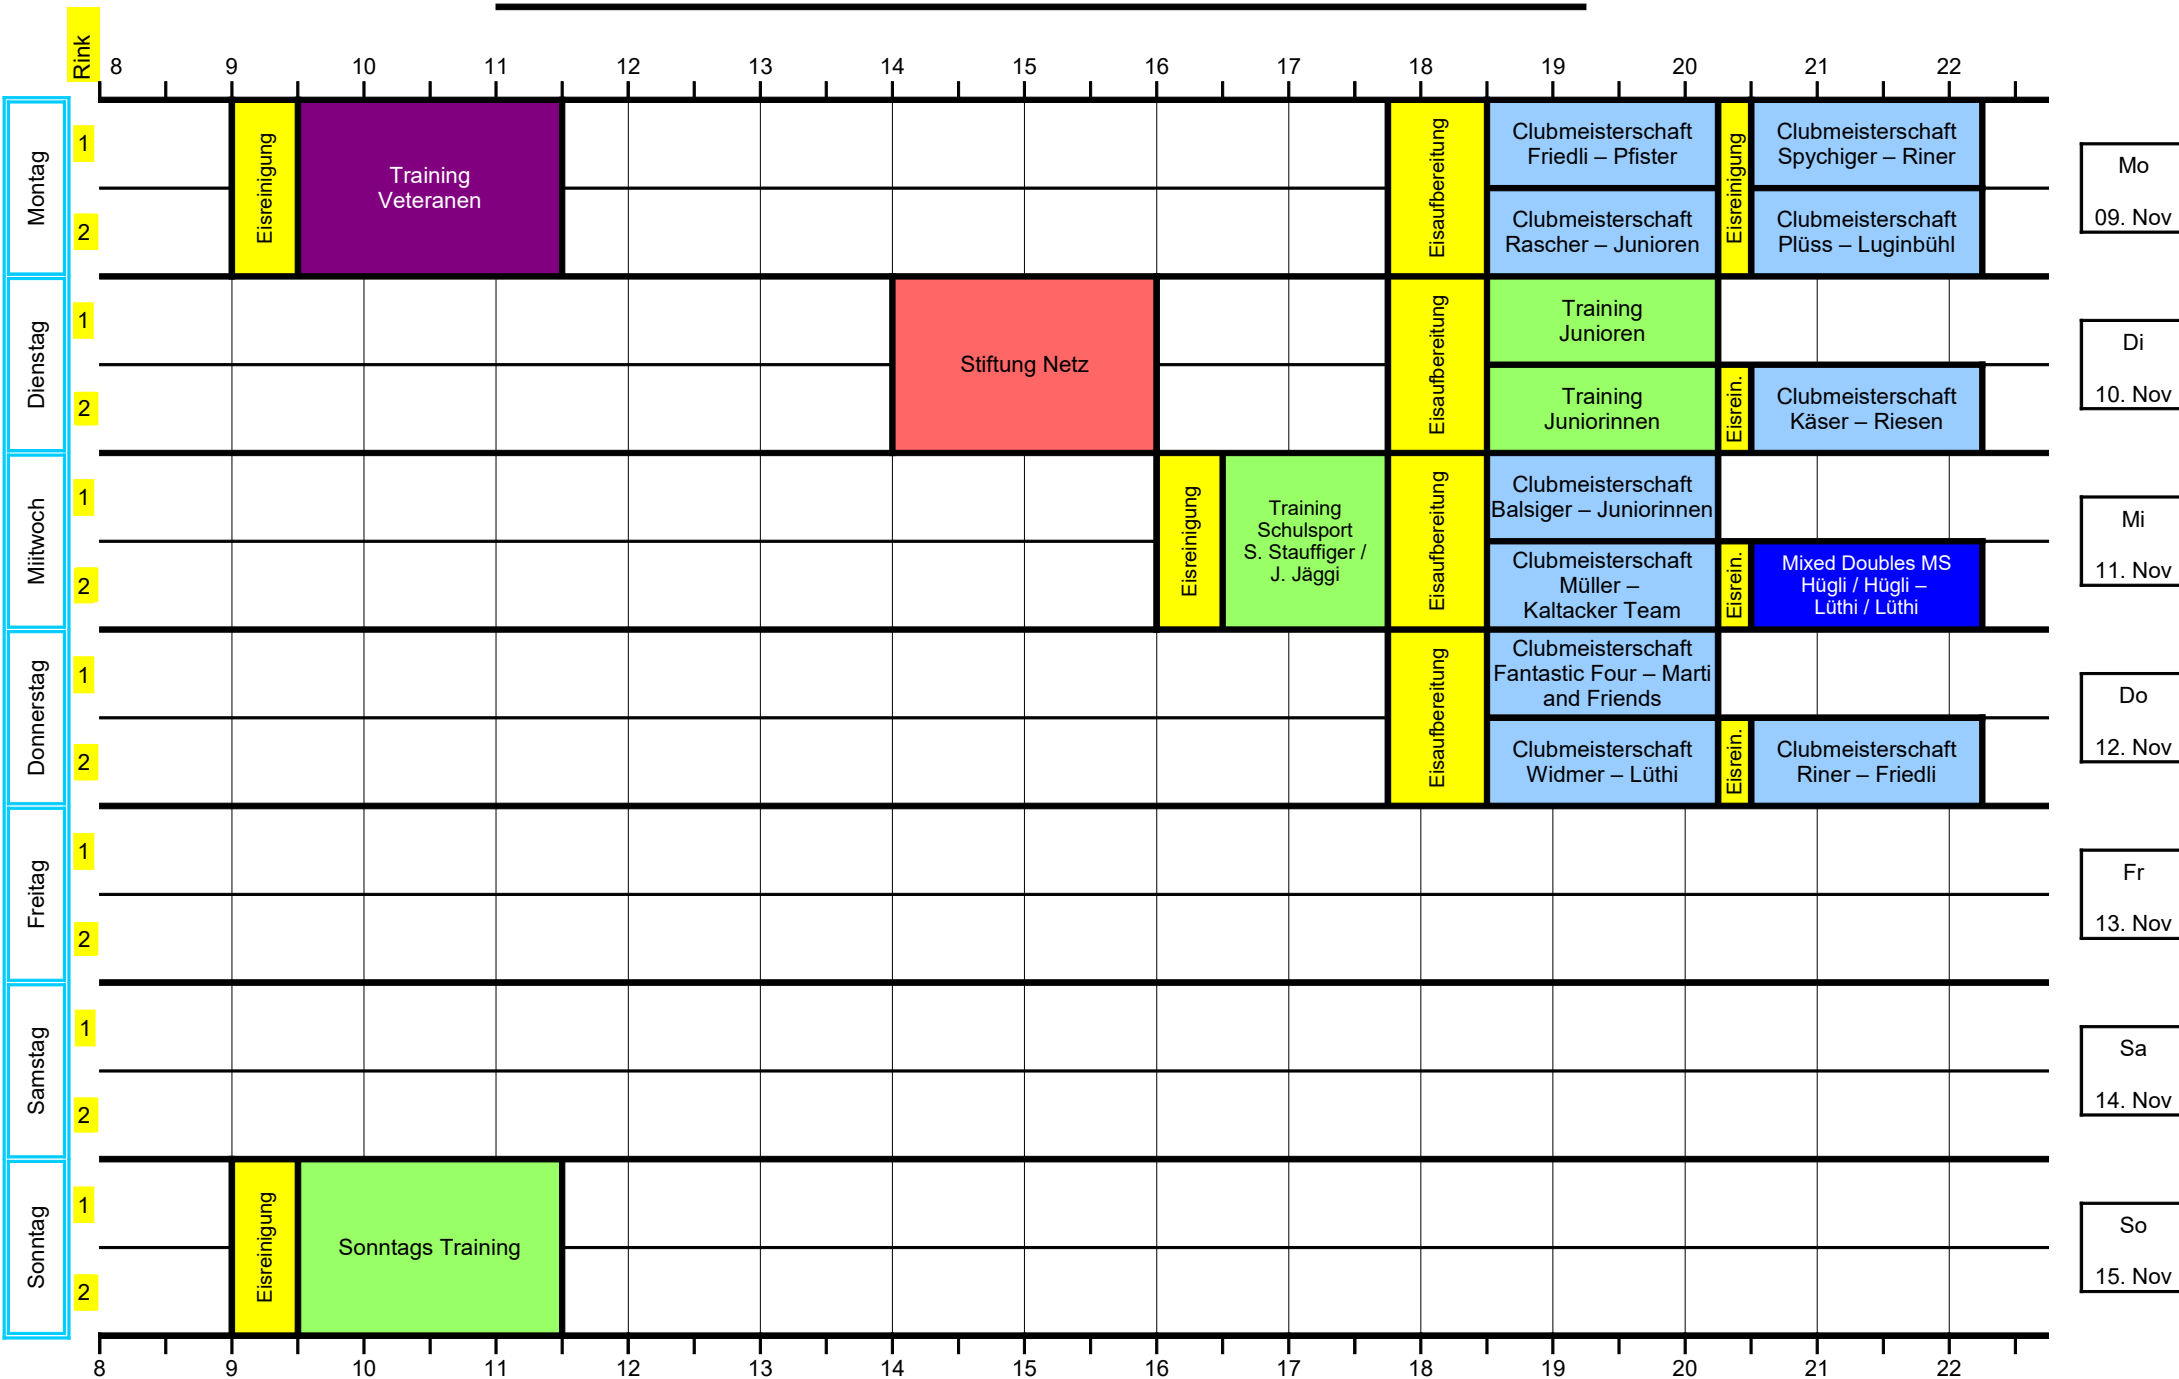

Woche vom: 09. November - 15. November 2020

LEGENDE

- Club MS
- Cup
- Mixed-Doubles MS
- Veteranen
- Turniere
- Training
- Firmen MS
- Events REZE
- Schulen auf's Eis
- Eisreinigung
- Frei
- Geschlossen / Eisauflber.

Woche vom: 16. November - 22. November 2020

		Rink	8	9	10	11	12	13	14	15	16	17	18	19	20	21	22
Montag	1			Eisreinigung	Training Veteranen							Eisauflbereitung	Mixed Doubles MS Haldmann / Widmer – Ruf / Ruf	Clubmeisterschaft Plüss – Junioren		Eisreinigung	Clubmeisterschaft Rascher – Pfister
	2													Clubmeisterschaft Friedli – Balsiger			Clubmeisterschaft Riesen – Marti and Friends
Dienstag	1												Eisauflbereitung	Training Junioren	Eisrein.	Clubmeisterschaft Widmer – Fantastic Four	
	2													Training Juniorinnen			
Mittwoch	1										Eisreinigung	Training Schulsport S. Stauffiger / J. Jäggi	Eisauflbereitung	Clubmeisterschaft Riner – Müller	Eisreinigung	Mixed Doubles MS Rascher / Spychiger – Jäggi / Pfister	
	2													Clubmeisterschaft Luginbühl – Juniorinnen		Mixed Doubles MS Hug / Spychiger – Grossenbacher / Lüthi	
Donnerstag	1		Eisreinigung	Veteranen Regional Meisterschaft									Eisauflbereitung	Clubmeisterschaft Lüthi – Kaltacker Team			
	2													Clubmeisterschaft Spychiger – Käser			
Freitag	1																
	2																
Samstag	1																
	2																
Sonntag	1		Eisreinigung	Sonntags Training													
	2																

Mo
16. Nov

Di
17. Nov

Mi
18. Nov

Do
19. Nov

Fr
20. Nov

Sa
21. Nov

So
22. Nov

LEGENDE

Club MS	Cup	Mixed-Doubles MS	Veteranen	Turniere	Training	Firmen MS	Events REZE	Schulen auf's Eis	Eisreinigung	Frei	Geschlossen / Eisauflber.