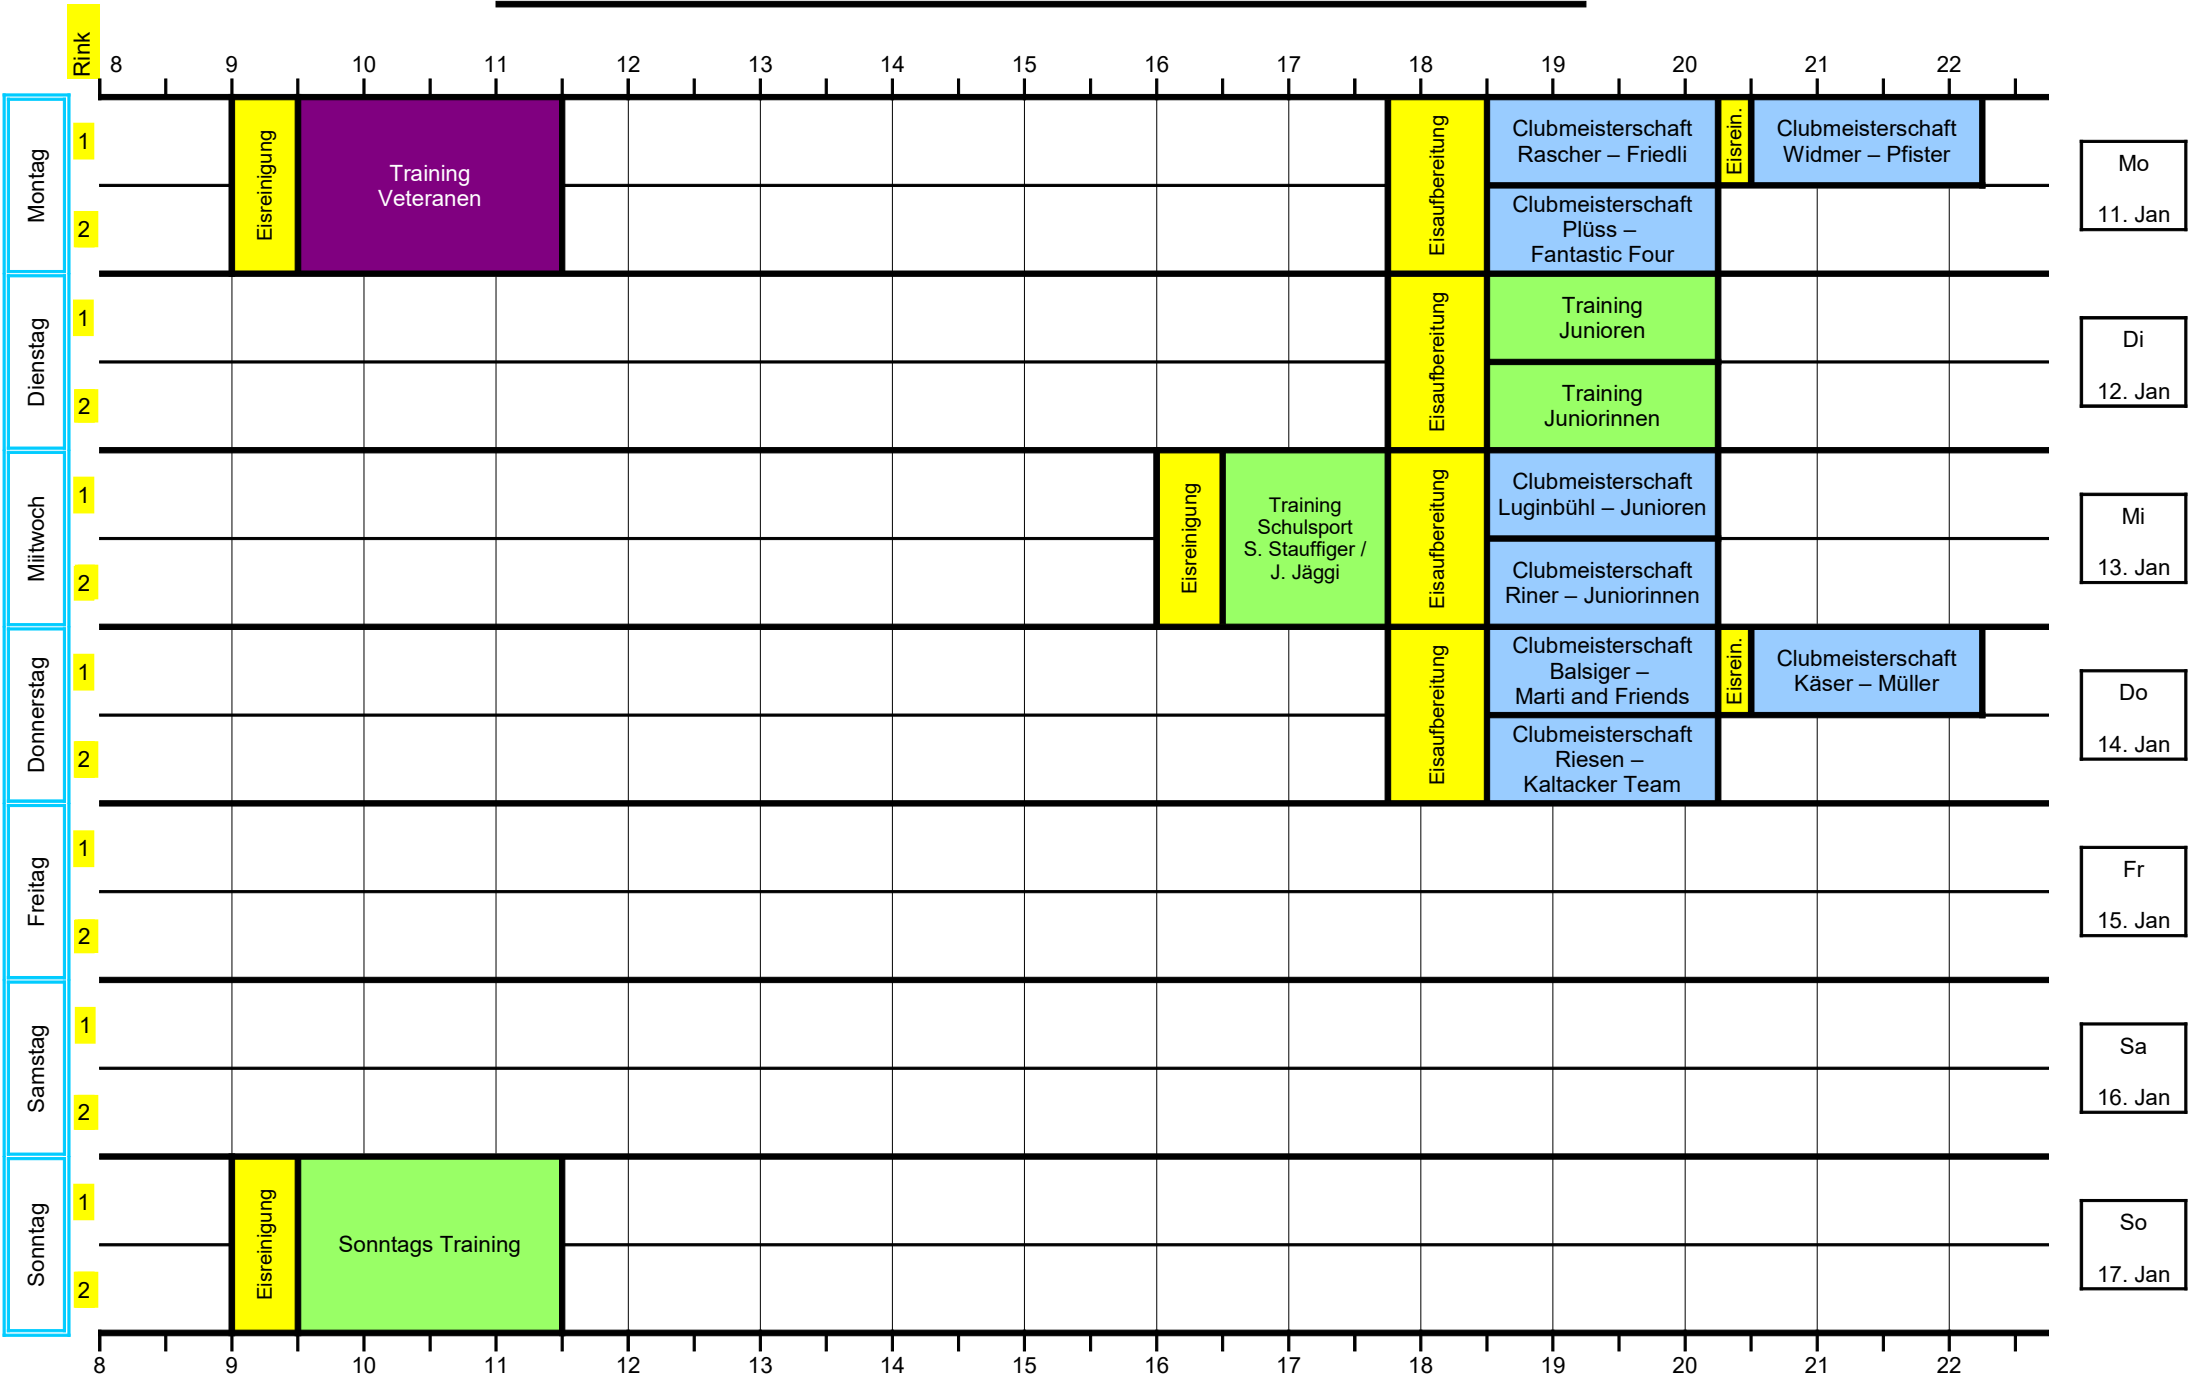

Woche vom: 04. Januar - 10. Januar 2021

		Rink	8	9	10	11	12	13	14	15	16	17	18	19	20	21	22	
Montag	1			Eisreinigung	Training Veteranen									Eisreinigung	Clubmeisterschaft Friedli – Riesen	Eisrein.	Clubmeisterschaft Rascher – Luginbühl	Mo 04. Jan
	2												Eisaufbereitung	Clubmeisterschaft Müller – Junioren				
Dienstag	1												Eisaufbereitung	Training Junioren				Di 05. Jan
	2													Training Juniorinnen				
Mittwoch	1										Eisreinigung	Training Schulsport S. Stauffiger / J. Jäggi	Eisaufbereitung	Clubmeisterschaft Fantastic Four – Juniorinnen	Eisreinigung	Mixed Doubles MS Rascher / Spychiger – Lüthi / Lüthi	Mi 06. Jan	
	2													Clubmeisterschaft Balsiger – Pfister		Mixed Doubles MS Haldimann / Widmer – Riesen / Plüss		
Donnerstag	1												Eisaufbereitung	Clubmeisterschaft Spychiger – Lüthi	Eisrein.	Clubmeisterschaft Plüss – Kaltacker Team	Do 07. Jan	
	2													Clubmeisterschaft Widmer – Marti and Friends				
Freitag	1																	Fr 08. Jan
	2																	
Samstag	1																	Sa 09. Jan
	2																	
Sonntag	1		Eisreinigung	Sonntags Training														So 10. Jan
	2																	

1. **LEGENDE**
2. Club MS
   - Cup
   - Mixed-Doubles MS
   - Veteranen
   - Turniere
   - Training
   - Firmen MS
   - Events REZE
   - Schulen auf's Eis
   - Eisreinigung
   - Frei
   - Geschlossen / Eisaufber.

Woche vom: 11. Januar - 17. Januar 2021

1. **LEGENDE**
2. Club MS
   - Cup
   - Mixed-Doubles MS
   - Veteranen
   - Turniere
   - Training
   - Firmen MS
   - Events REZE
   - Schulen auf's Eis
   - Eisreinigung
   - Frei
   - Geschlossen / Eisaufer.