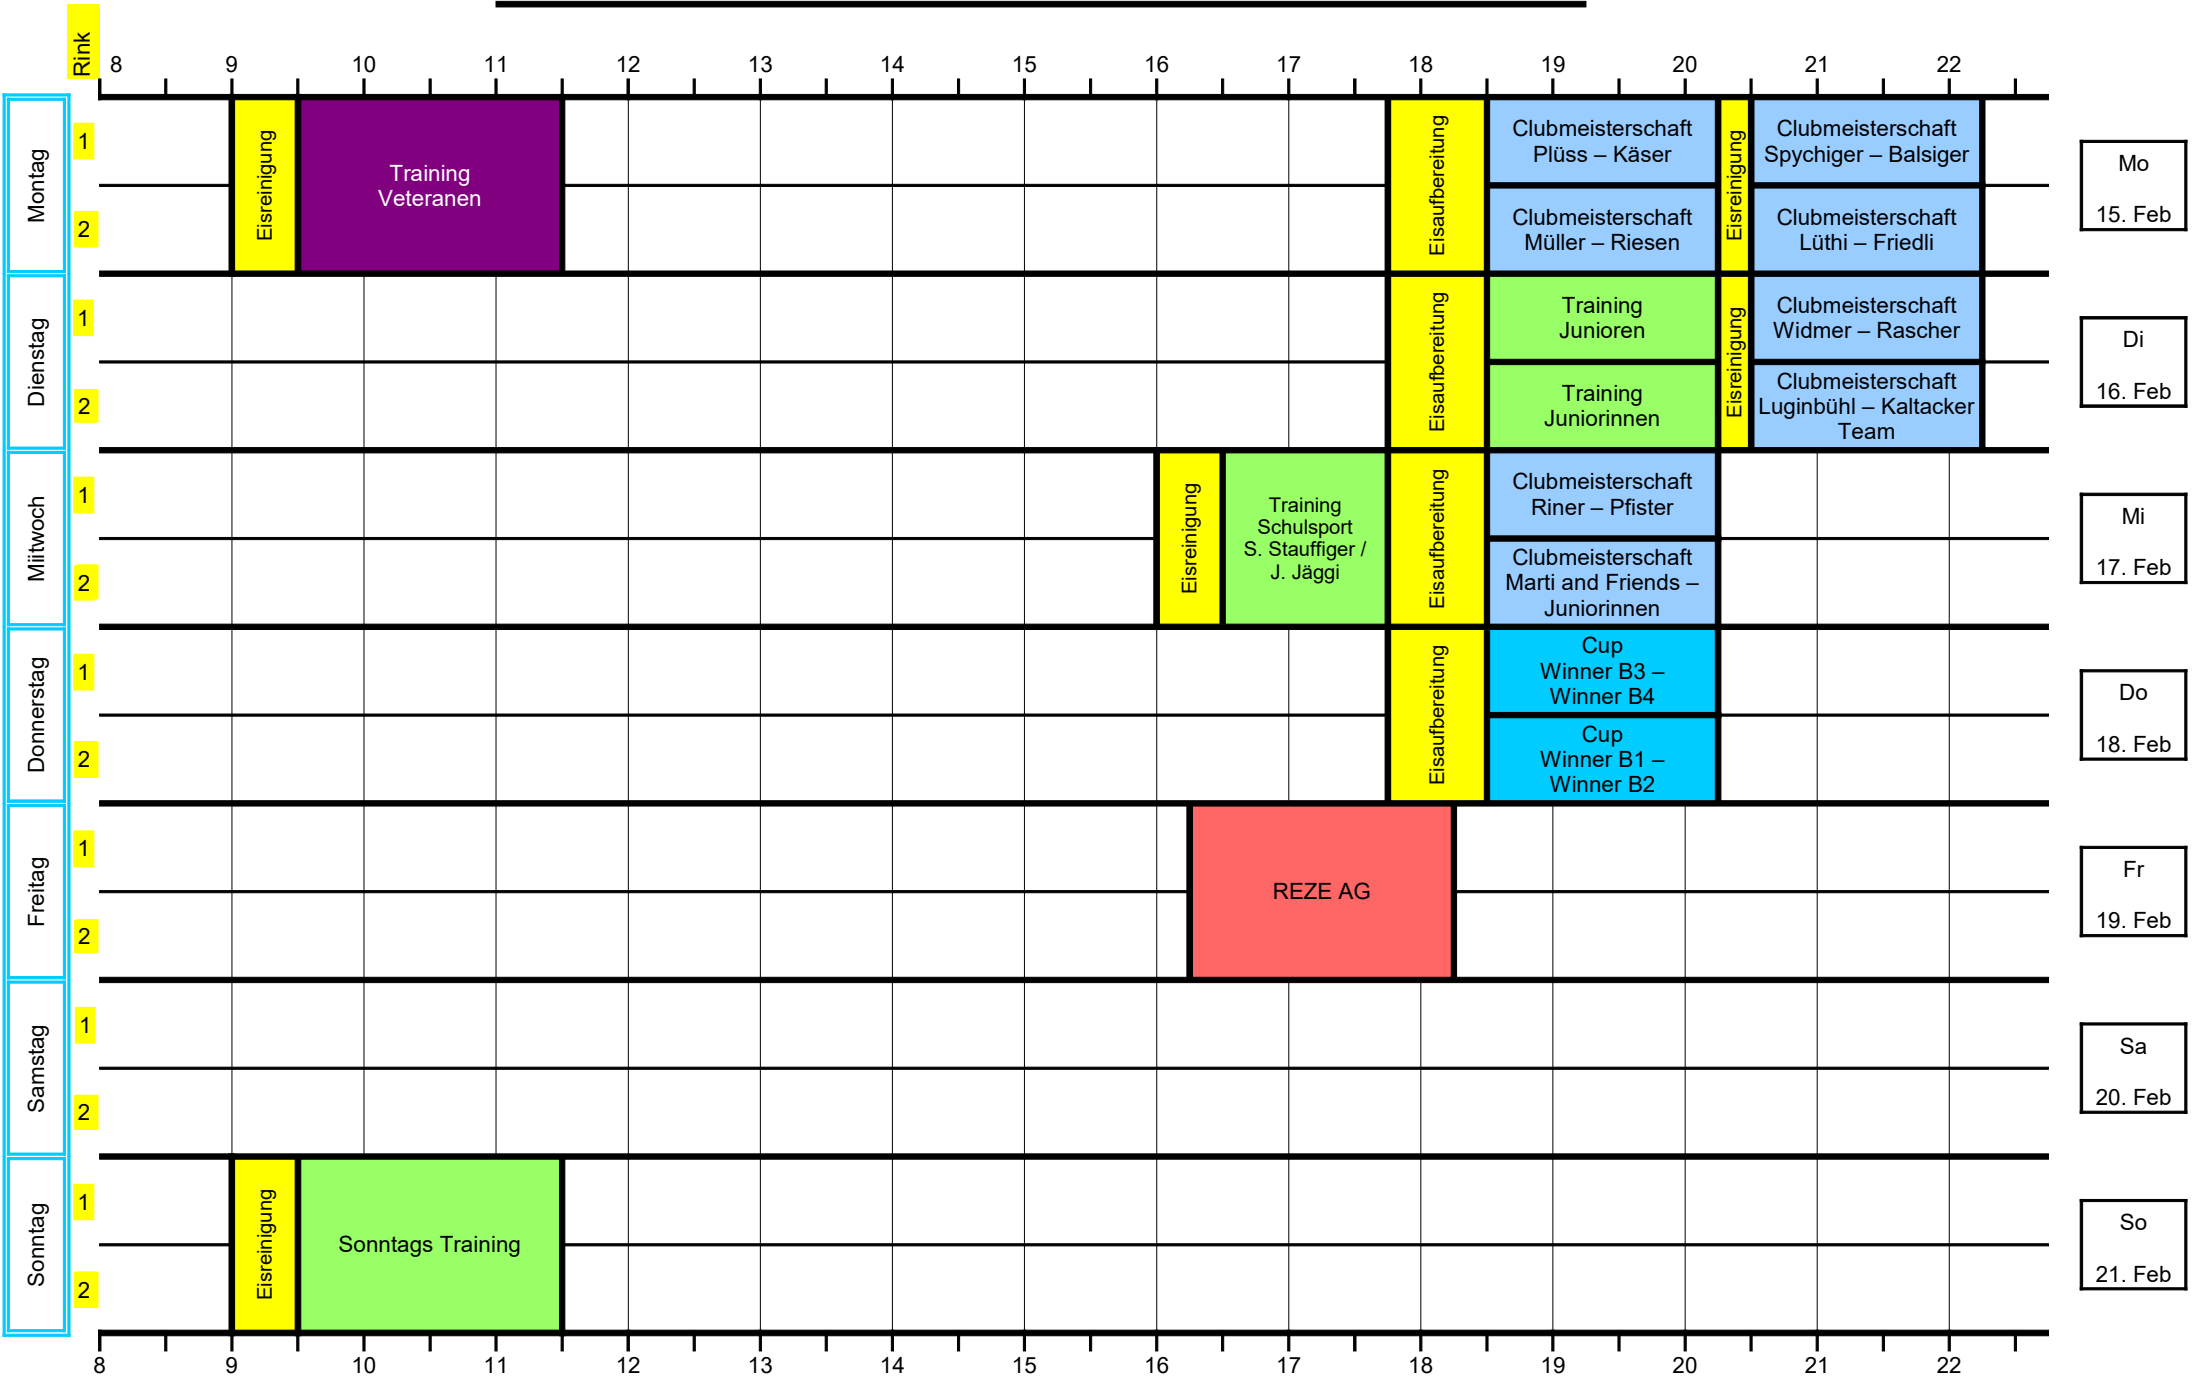

Woche vom: 15. Februar - 21. Februar 2021

1. **LEGENDE**
2. Club MS
   - Cup
   - Mixed-Doubles MS
   - Veteranen
   - Turniere
   - Training
   - Firmen MS
   - Events REZE
   - Schulen auf's Eis
   - Eisreinigung
   - Frei
   - Geschlossen / Eisauflber.

Woche vom: 22. Februar - 28. Februar 2021

		Rink	8	9	10	11	12	13	14	15	16	17	18	19	20	21	22	
Montag	1			Eisreinigung	Training Veteranen									Eisreinigung	Clubmeisterschaft Lüthi – Junioren	Eisreinigung	Clubmeisterschaft Pfister – Fantastic Four	
	2													Eisreinigung	Clubmeisterschaft Spychiger – Luginbühl	Eisreinigung	Clubmeisterschaft Widmer – Riesen	
Dienstag	1													Eisreinigung	Training Junioren	Eisreinigung	Mixed Doubles MS Hügli / Hügli – Rascher / Spychiger	
	2													Eisreinigung	Training Juniorinnen	Eisreinigung	Mixed Doubles MS Hug / Spychiger – Haldimann / Widmer	
Mittwoch	1										Eisreinigung	Training Schulsport S. Stauffiger / J. Jäggi	Eisreinigung	Clubmeisterschaft Balsiger – Müller	Eisreinigung	Mixed Doubles MS Ruf / Ruf – Jäggi / Pfister		
	2													Eisreinigung	Clubmeisterschaft Plüss – Juniorinnen	Eisreinigung	Clubmeisterschaft Riner – Käser	
Donnerstag	1													Eisreinigung	Clubmeisterschaft Friedli – Kaltacker Team			
	2													Eisreinigung	Clubmeisterschaft Rascher – Marti and Friends			
Freitag	1																	
	2																	
Samstag	1																	
	2																	
Sonntag	1		Eisreinigung	Sonntags Training														
	2																	

Mo	22. Feb
Di	23. Feb
Mi	24. Feb
Do	25. Feb
Fr	26. Feb
Sa	27. Feb
So	28. Feb

1. **LEGENDE**
2. Club MS
   - Cup
   - Mixed-Doubles MS
   - Veteranen
   - Turniere
   - Training
   - Firmen MS
   - Events REZE
   - Schulen auf's Eis
   - Eisreinigung
   - Frei
   - Geschlossen / Eisaufer.