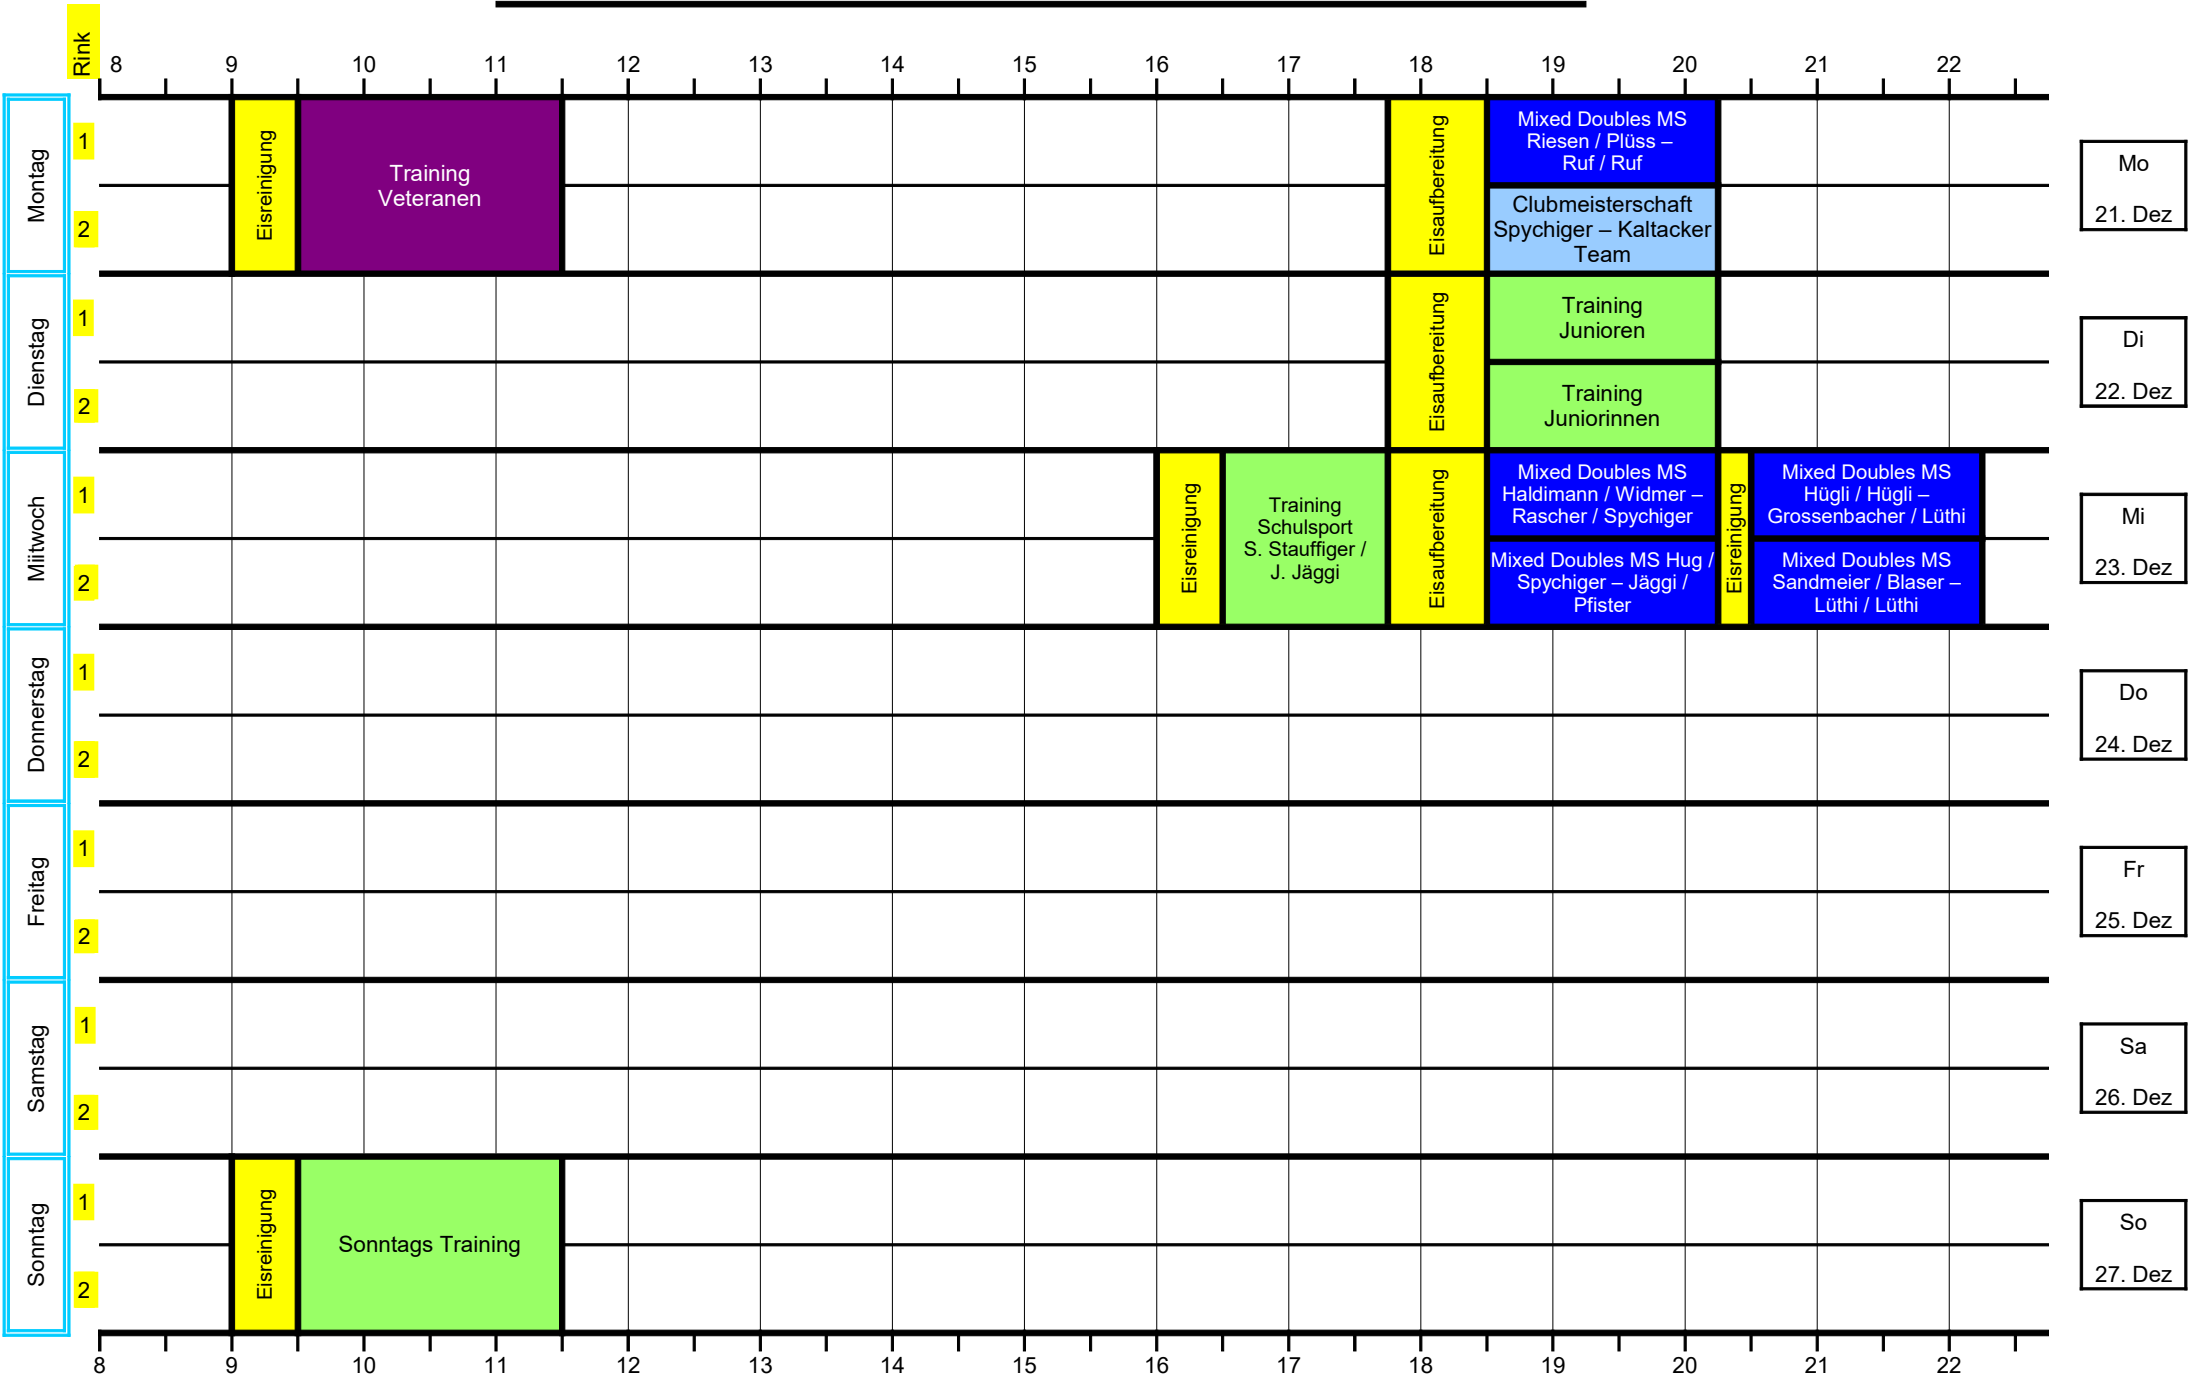

- Club MS
- Cup
- Mixed-Doubles MS
- Veteranen
- Turniere
- Training
- Firmen MS
- Events REZE
- Schulen auf's Eis
- Eisreinigung
- Frei
- Geschlossen / Eisauflber.

# Woche vom: 14. Dezember - 20. Dezember 2020

- LEGENDE**
- Club MS
  - Cup
  - Mixed-Doubles MS
  - Veteranen
  - Turniere
  - Training
  - Firmen MS
  - Events REZE
  - Schulen auf's Eis
  - Eisreinigung
  - Frei
  - Geschlossen / Eisauflber.

# Woche vom: 21. Dezember - 27. Dezember 2020

- LEGENDE**
- Club MS
  - Cup
  - Mixed-Doubles MS
  - Veteranen
  - Turniere
  - Training
  - Firmen MS
  - Events REZE
  - Schulen auf's Eis
  - Eisreinigung
  - Frei
  - Geschlossen / Eisauflber.