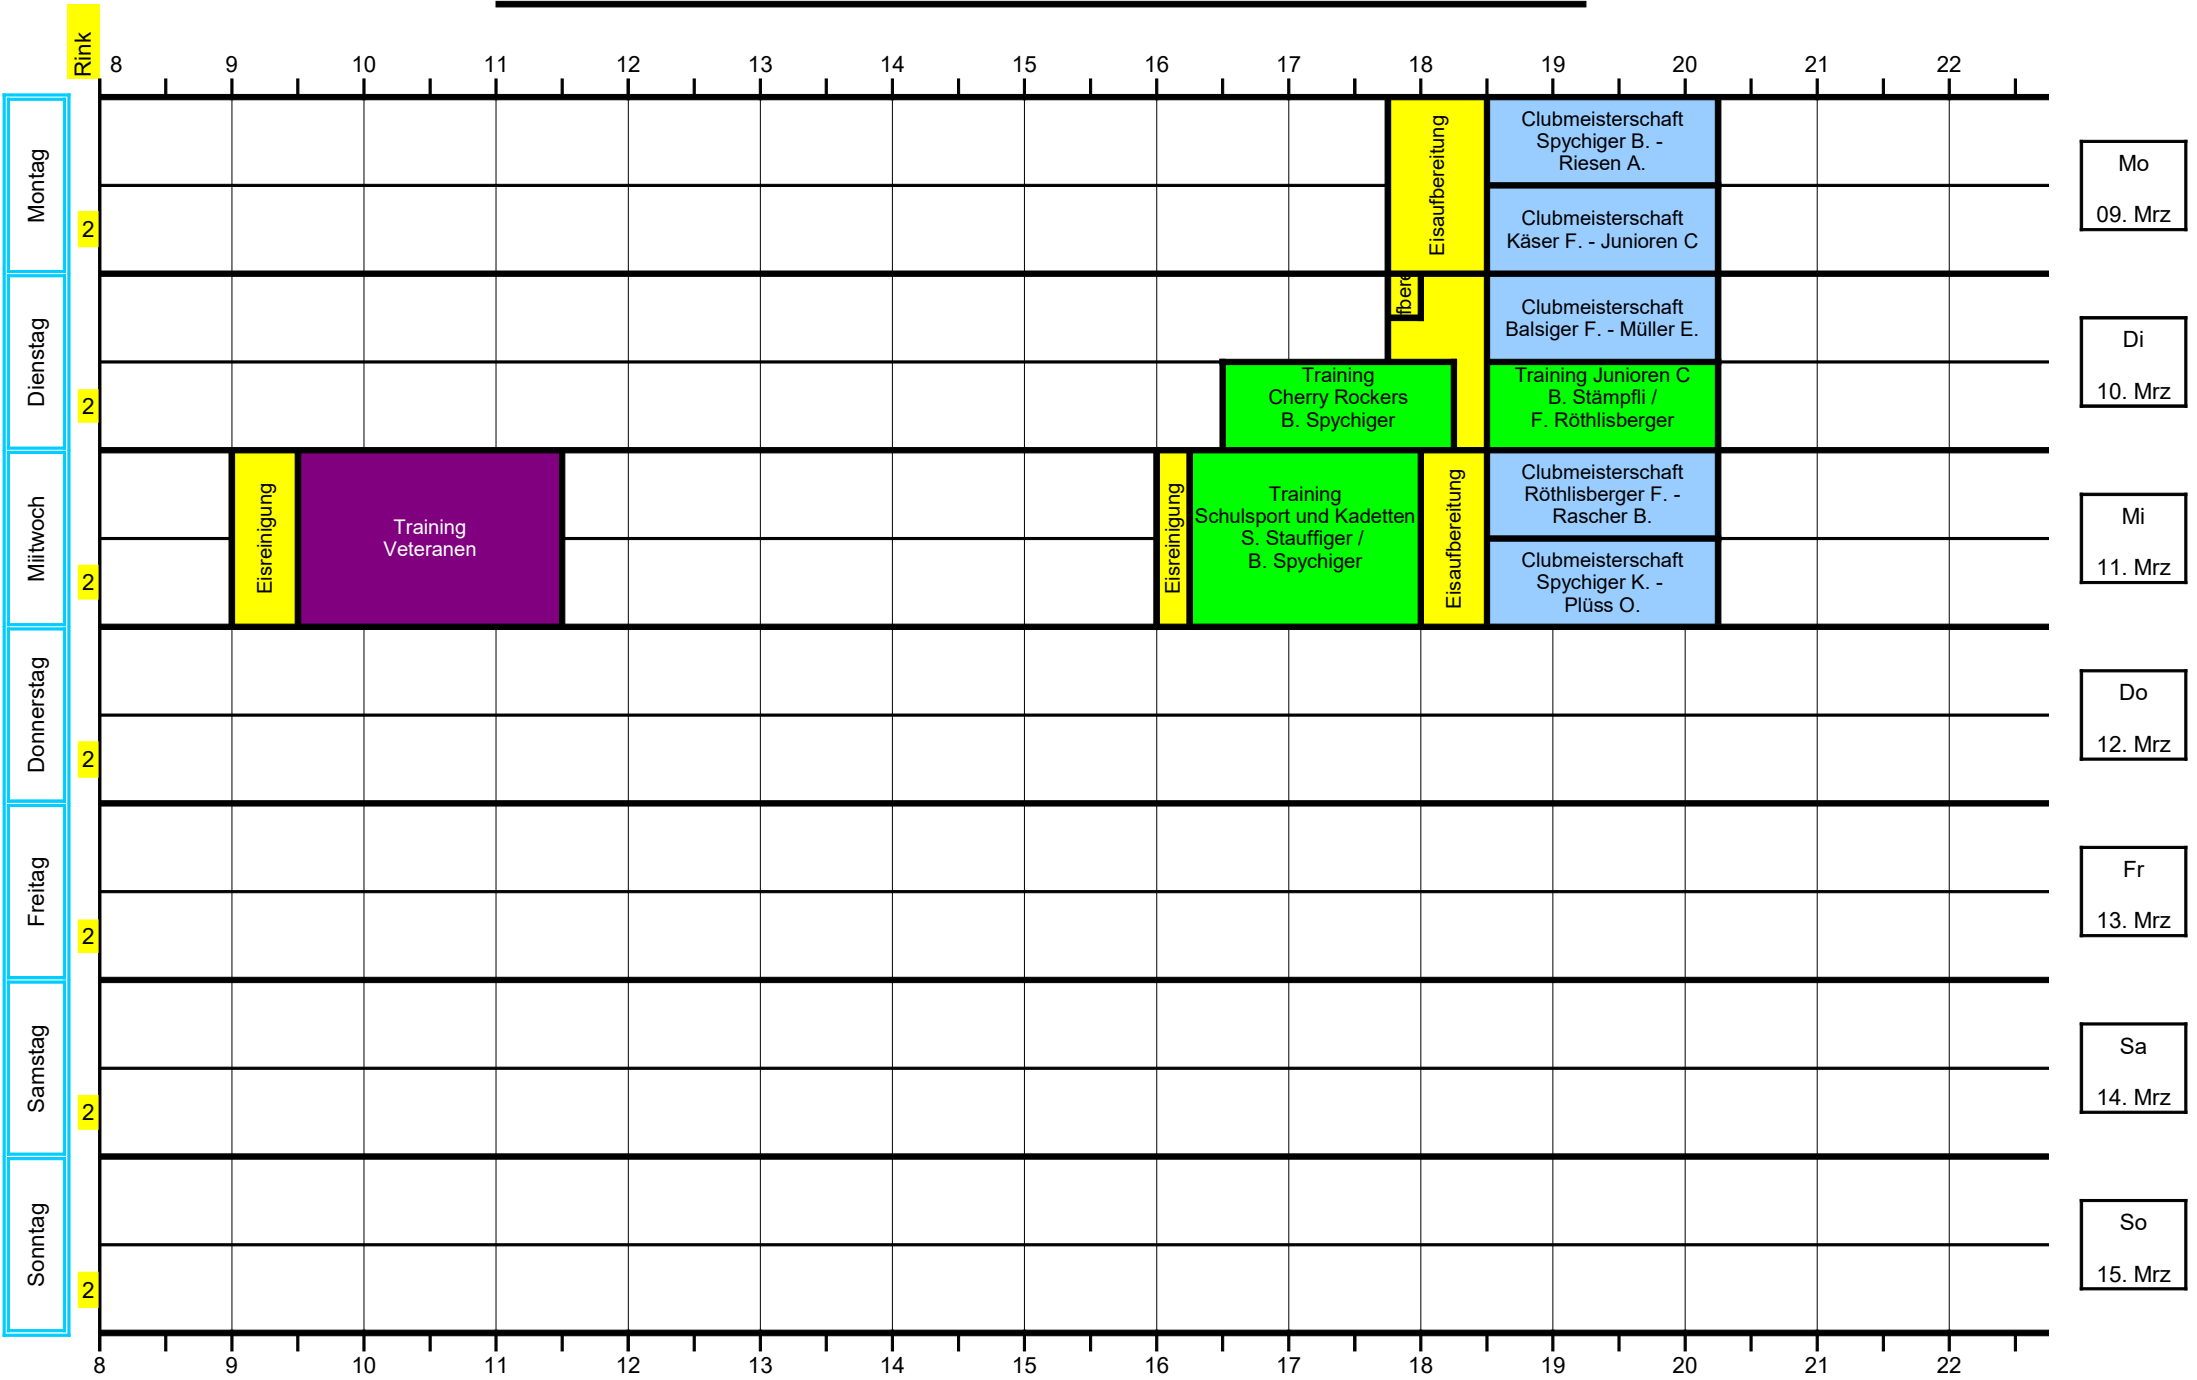

Woche vom: **02. März** - **08. März 2020**

	Rink	8	9	10	11	12	13	14	15	16	17	18	19	20	21	22
Montag	8															
	2									Eisauflbereitung	Mixed Doubles Scheidegger/Kämpf - Sandmeier/Blaser	Eisreinigung	Clubmeisterschaft Marti and Friends - Junioren C			
Dienstag	8															
	2										Mixed Doubles Haldimann/Widmer - Käser/Käser	Eisreinigung	Clubmeisterschaft Fantastic Four - Rascher B.	Eisrein.	Clubmeisterschaft Widmer M. - Plüss O.	
Mittwoch	8															
	2															
Donnerstag	8															
	2															
Freitag	8															
	2															
Samstag	8															
	2															
Sonntag	8															
	2															

Mo
02. Mrz

Di
03. Mrz

Mi
04. Mrz

Do
05. Mrz

Fr
06. Mrz

Sa
07. Mrz

So
08. Mrz

LEGENDE

- Club MS
- Cup
- Mixed-Doubles MS
- Veteranen
- Turniere
- Training
- Firmenmeisterschaft
- Events REZE
- Schulen auf's Eis
- Eisreinigung
- Geschlossen / Eisauflber.
- Frei

Woche vom: **09. März** - **15. März 2020**

1. **LEGENDE**
2. Club MS
   - Cup
   - Mixed-Doubles MS
   - Veteranen
   - Turniere
   - Training
   - Firmenmeisterschaft
   - Events REZE
   - Schulen auf's Eis
   - Eisreinigung
   - Geschlossen / Eisaufber.
   - Frei